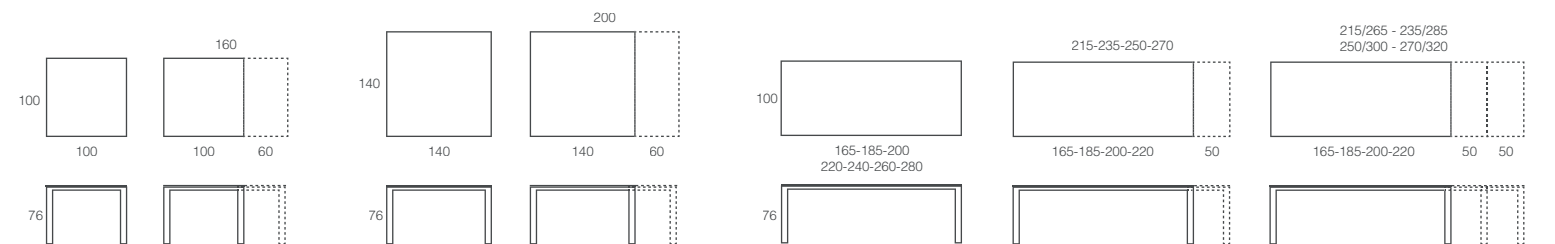

# Urban

Maxi

Mesa Urban con estructura Visón y tapa Visón Mate.  
Urban table with Mink structure and Matt Mink top.  
Table Urban avec structure en Vison et plateau Vison Mat.