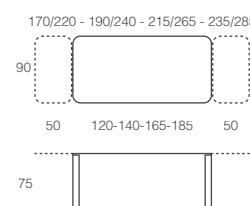

Mesa Play Plus con estructura Lino y tapa Transparente.
Play Plus table with Linen structure and Transparent top.
Table Play Plus avec structure en Lin et plateau Transparent.