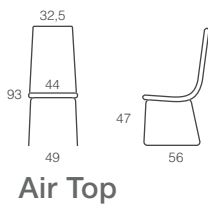

Vision

Mesa Vision con estructura Grafito y tapa Blaze Grey.
Vision table with Graphite structure and Blaze Grey top.
Table Vision avec structure en Graphite et plateau Blaze Grey.