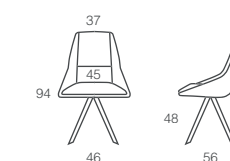

Vogart

Oval Plus

Mesa Vogart con estructura Grafito y tapa Roble Viejo.
Vogart table with Graphite structure and Old Oak top.
Table Vogart avec structure en Graphite et plateau Chêne Vieux.