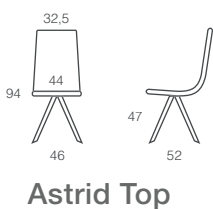

Motion

Mesa Motion con estructura Nube y tapa Nube Mate.
Motion table with Cloud structure and Matt Cloud top.
Table Motion avec structure en Nuage et plateau Nuage Mat.