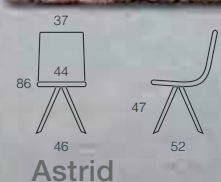

Link

Mesa Link con estructura Piedra y tapa Piedra Brillo.
Link table with Stone structure and Gloss Stone top.
Table Link avec structure en Pierre et plateau Pierre Brillant.