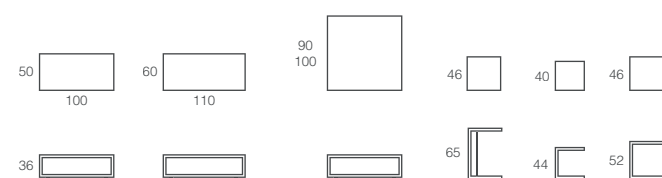

# Life

Mesa Life con estructura Blanco y tapa Bianco Statuario Venato.  
Life table with White structure and Bianco Statuario Venato top.  
Table Life avec structure en Blanc et plateau Bianco Statuario Venato.