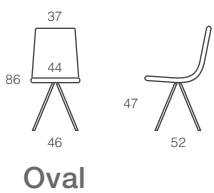

Line

Mesa Line con estructura Blanco y tapa Blanco Mate.
Line table with White structure and Matt White top.
Table Line avec structure en Blanc et plateau Blanc Mat.