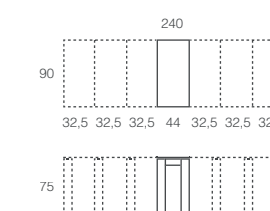

Voila

Consola / Console table / Console

Consola extensible Voila con estructura Nube y tapa Diamond Cream.
Voila extendable console with Cloud structure and Diamond Cream top.
Console Voila extensible avec structure en Nuage et plateau Diamond Cream.