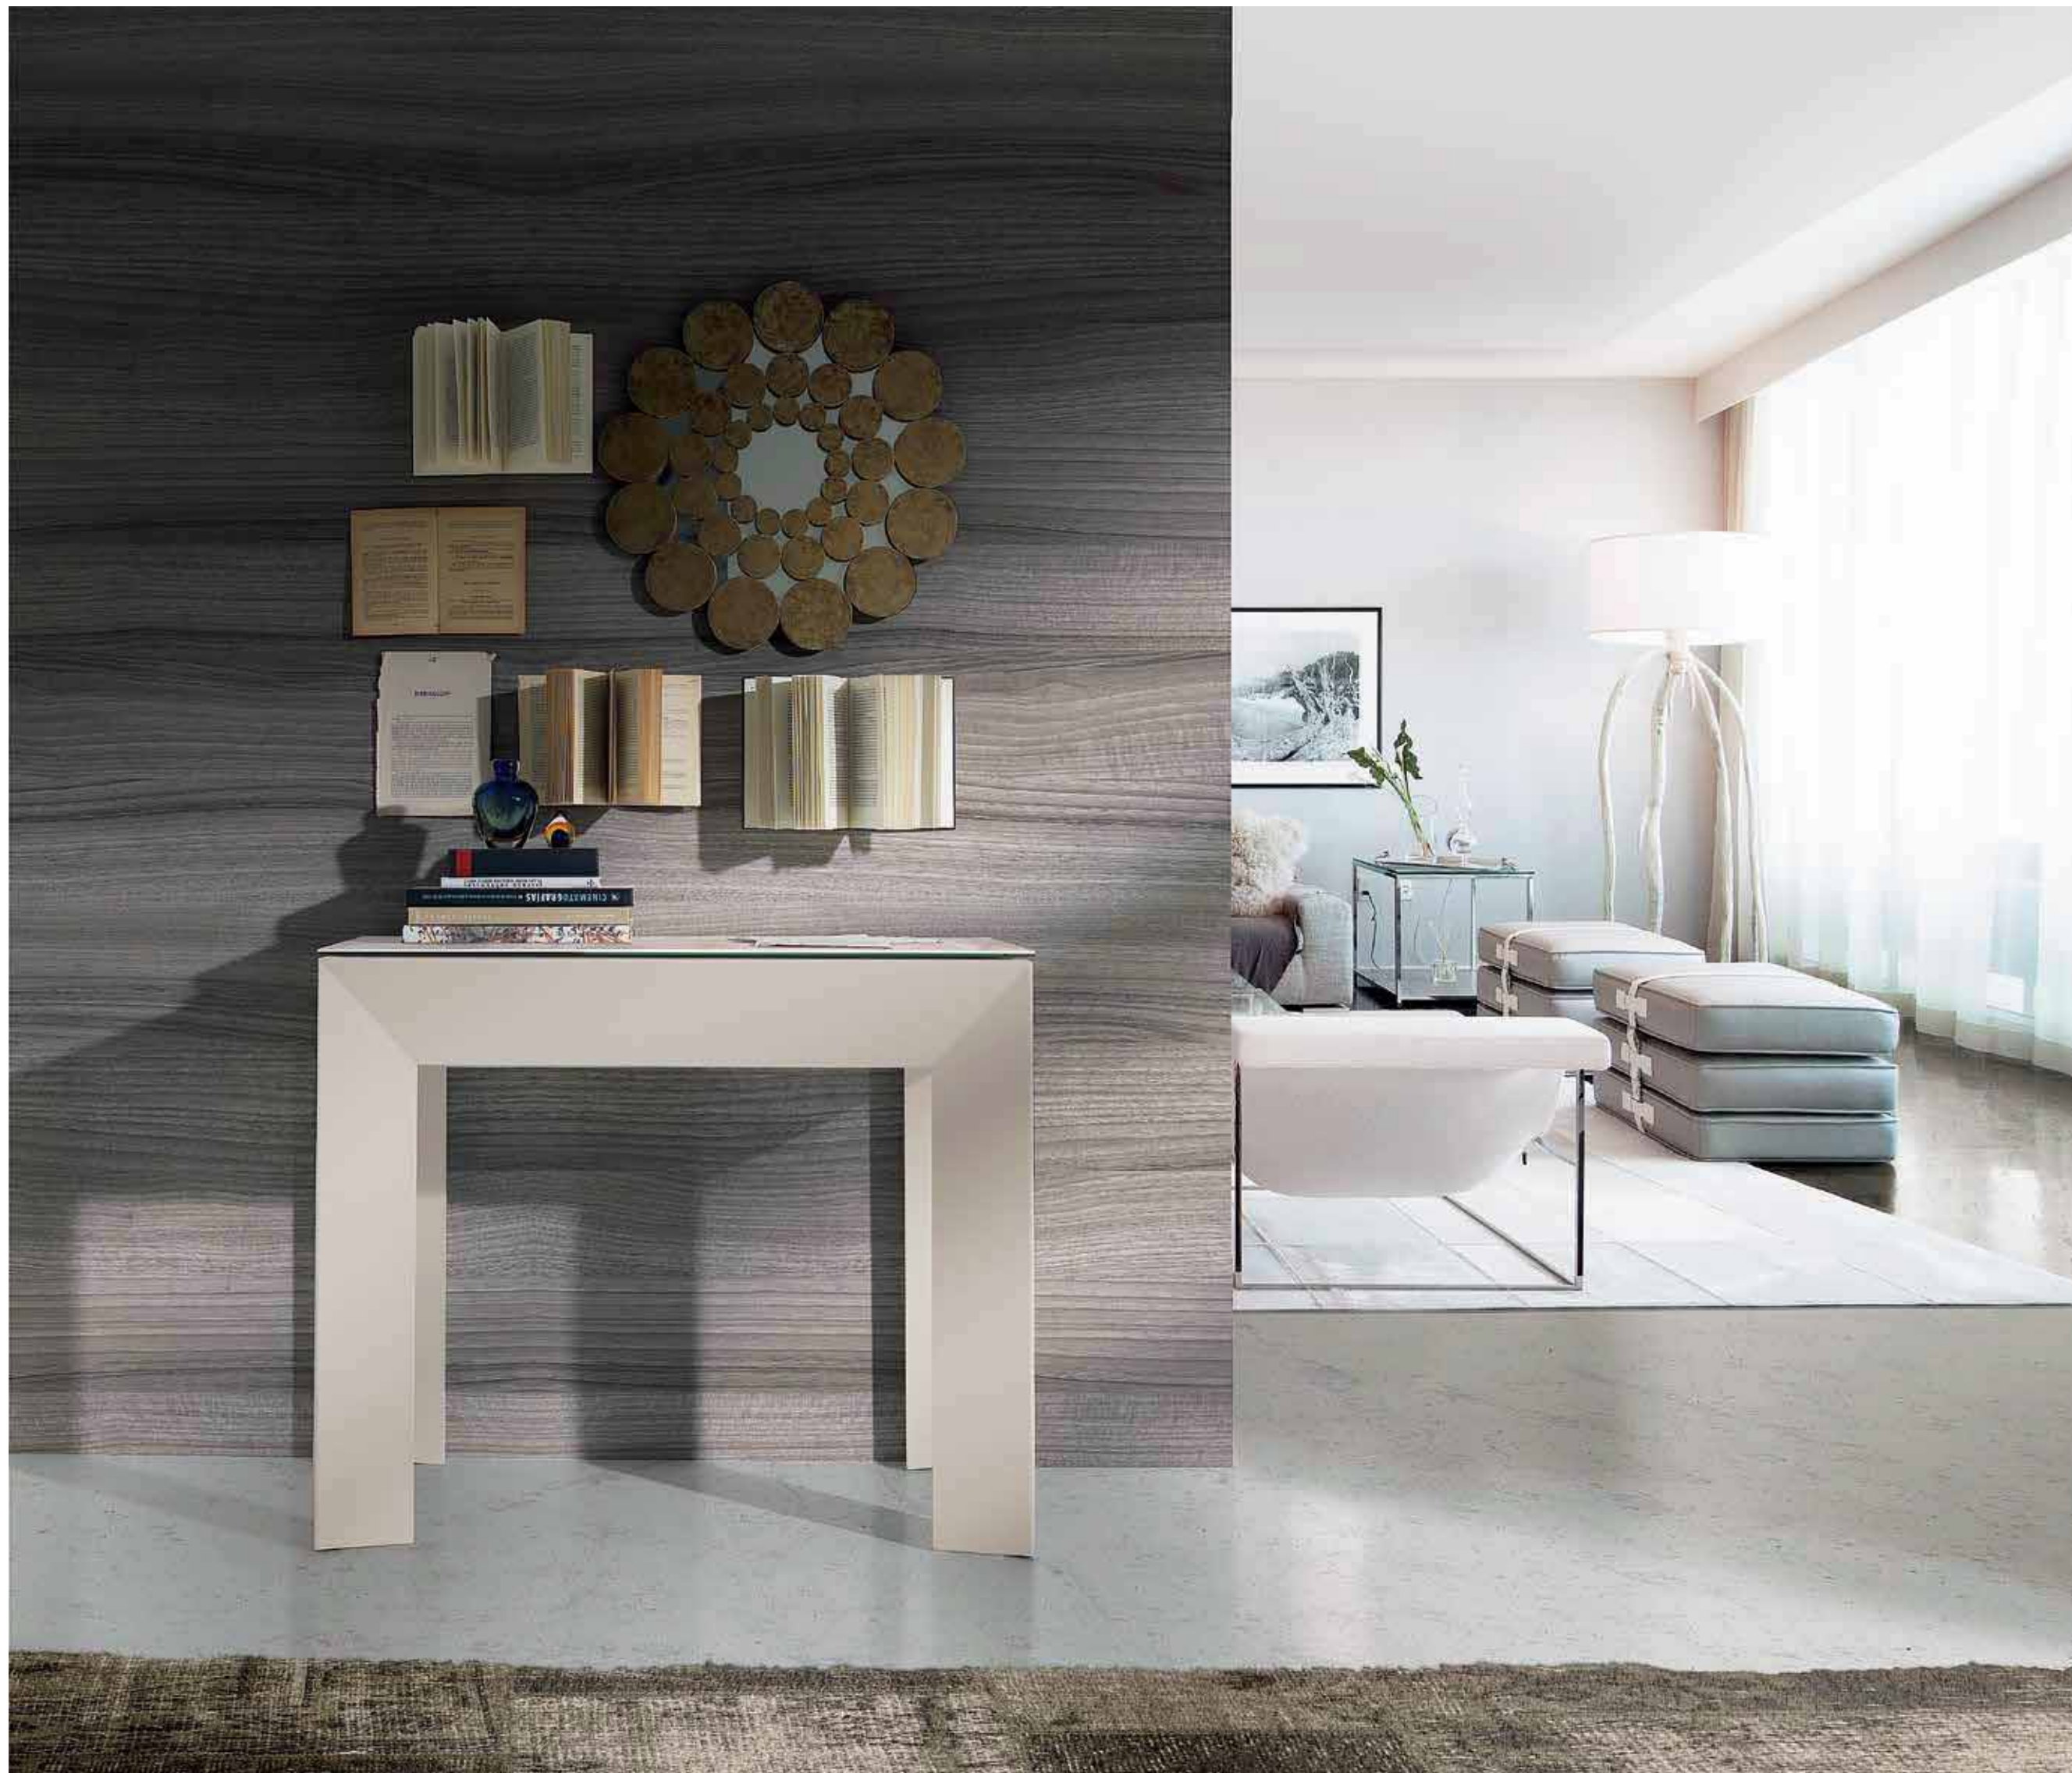

# Loop

Consola / Console table / Console

Consola Loop con estructura Nube y tapa Diamond Cream. Espejo Duna Nube. Estante Diamond Nube.  
Loop console with Cloud structure and Diamond Cream top. Cloud Duna Mirror. Cloud Diamond Shelf.  
Console Loop avec structure en Nuage et plateau Diamond Cream. Miroir Duna Nuage. Étagère Diamond Nuage.

# Voila

Consola / Console table / Console

Consola extensible Voila con estructura Nube y tapa Diamond Cream.  
Voila extendable console with Cloud structure and Diamond Cream top.  
Console Voila extensible avec structure en Nuage et plateau Diamond Cream.

# Diamond

Estantes / Shelves / Étagères