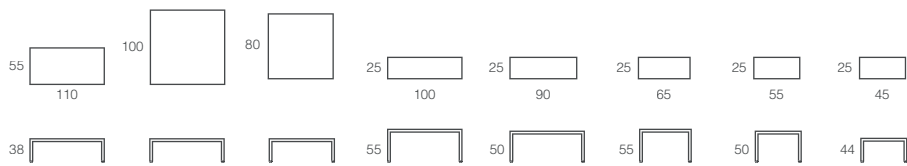

Aura

Mesa Aura con estructura Nube y tapa Blaze Snow.
Aura table with Cloud structure and Blaze Snow top.
Table Aura avec structure en Nuage et plateau Blaze Snow.