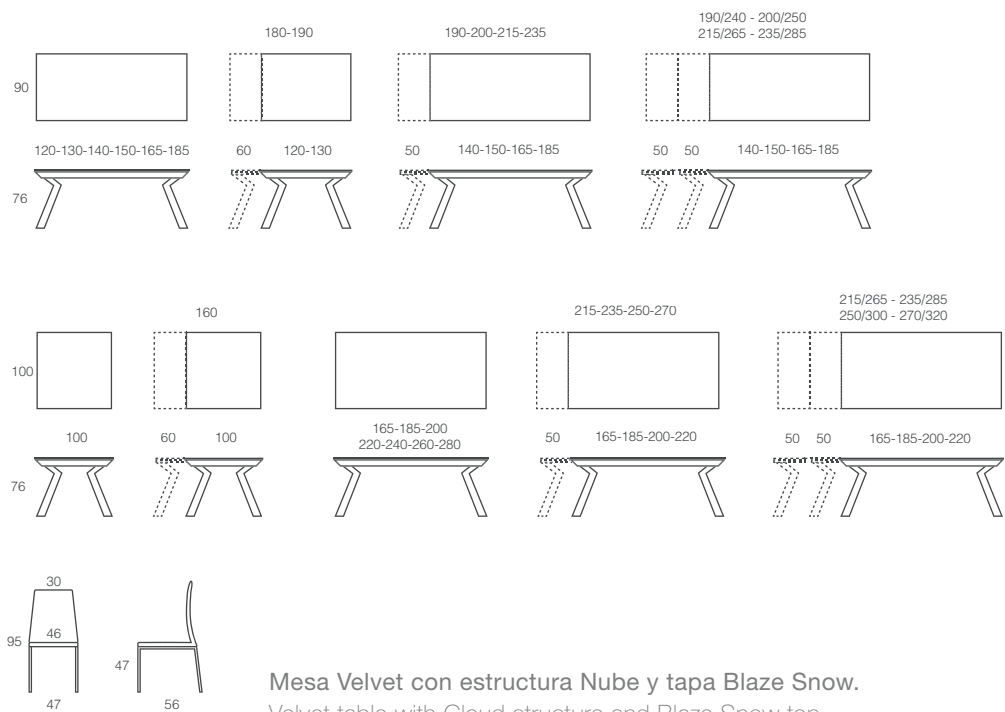

Velvet

Mesa Velvet con estructura Nube y tapa Blaze Snow.
Velvet table with Cloud structure and Blaze Snow top.
Table Velvet avec structure en Nuage et plateau Blaze Snow.

Chic