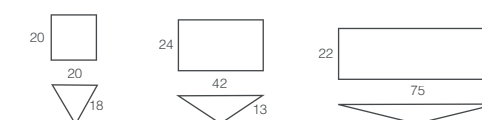

Diamond

Estantes / Shelves / Étagères