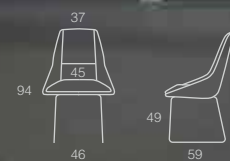

Elegance

Air Plus