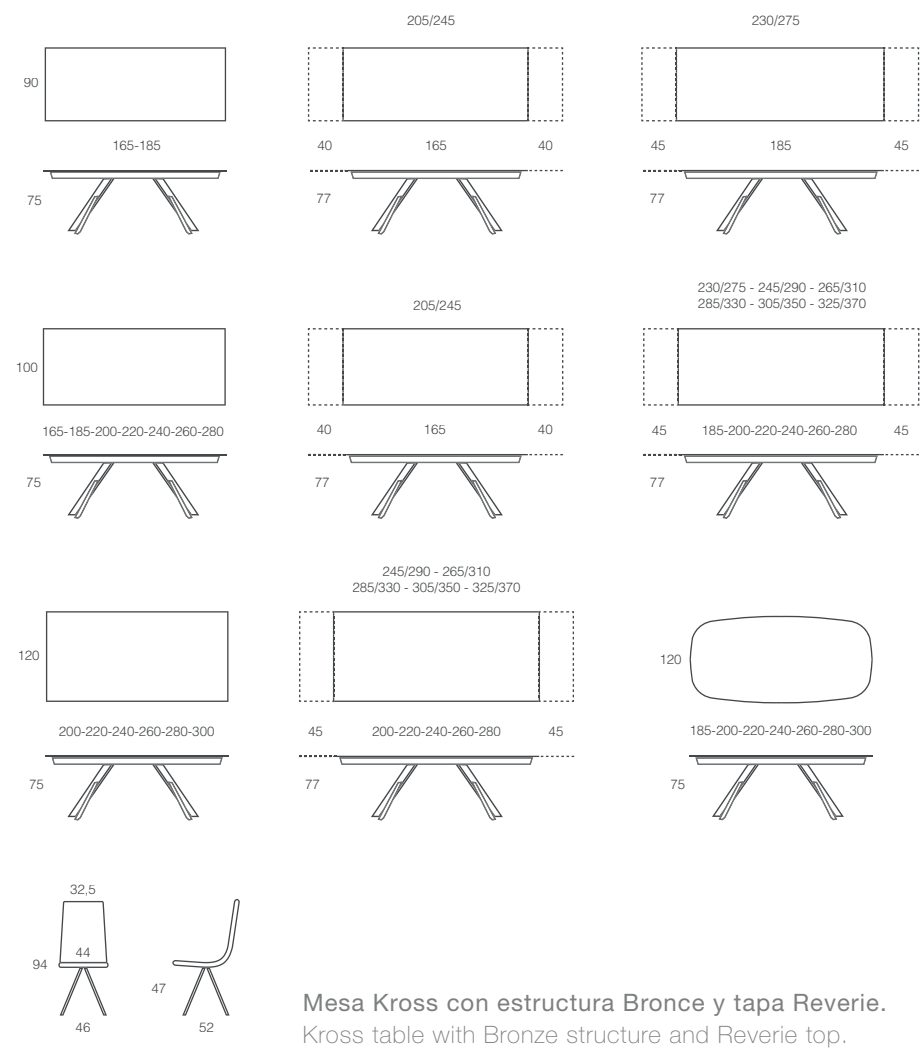

# Kross

Mesa Kross con estructura Bronce y tapa Reverie.  
Kross table with Bronze structure and Reverie top.  
Table Kross avec structure en Bronze et plateau Reverie.