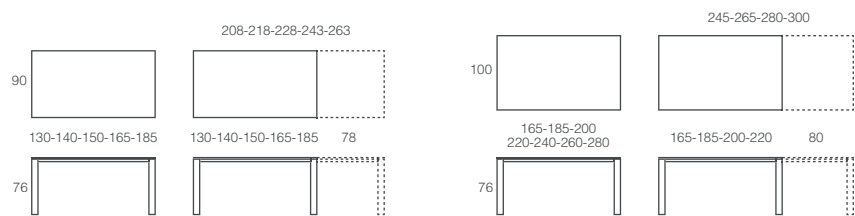

Melbourne

Maxi Plus

Mesa Melbourne con estructura Piedra y tapa Statuarietto.
Melbourne table with Stone structure and Statuarietto top.
Table Melbourne avec structure en Pierre et plateau Statuarietto.