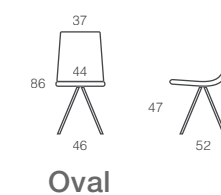

Moonlight

Oval

Mesa Moonlight con estructura Piedra y tapa Piedra Mate.
Moonlight table with Stone structure and Matt Stone top.
Table Moonlight avec structure en Pierre et plateau Pierre Mat.