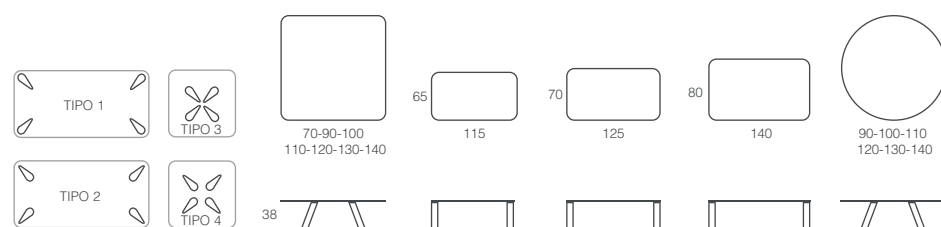

# Play

Mesa Play con estructura Blanco y tapa Transparente.  
Play table with White structure and Transparent top.  
Table Play avec structure en Blanc et plateau Transparent.

Mesa Play con estructura Lino y tapa Transparente. ▶  
Play table with Linen structure and Transparent top.  
Table Play avec structure en Lin et plateau Transparent.