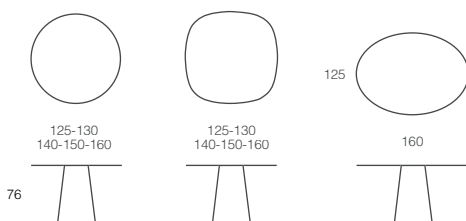

Mesa Vega con estructura Bronce y tapa Reverie. ▶
Vega table with Bronze structure and Reverie top.
Table Vega avec structure en Bronze et plateau Reverie.