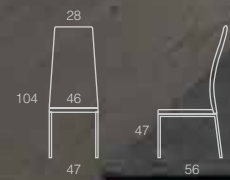

Velvet

Chic Top