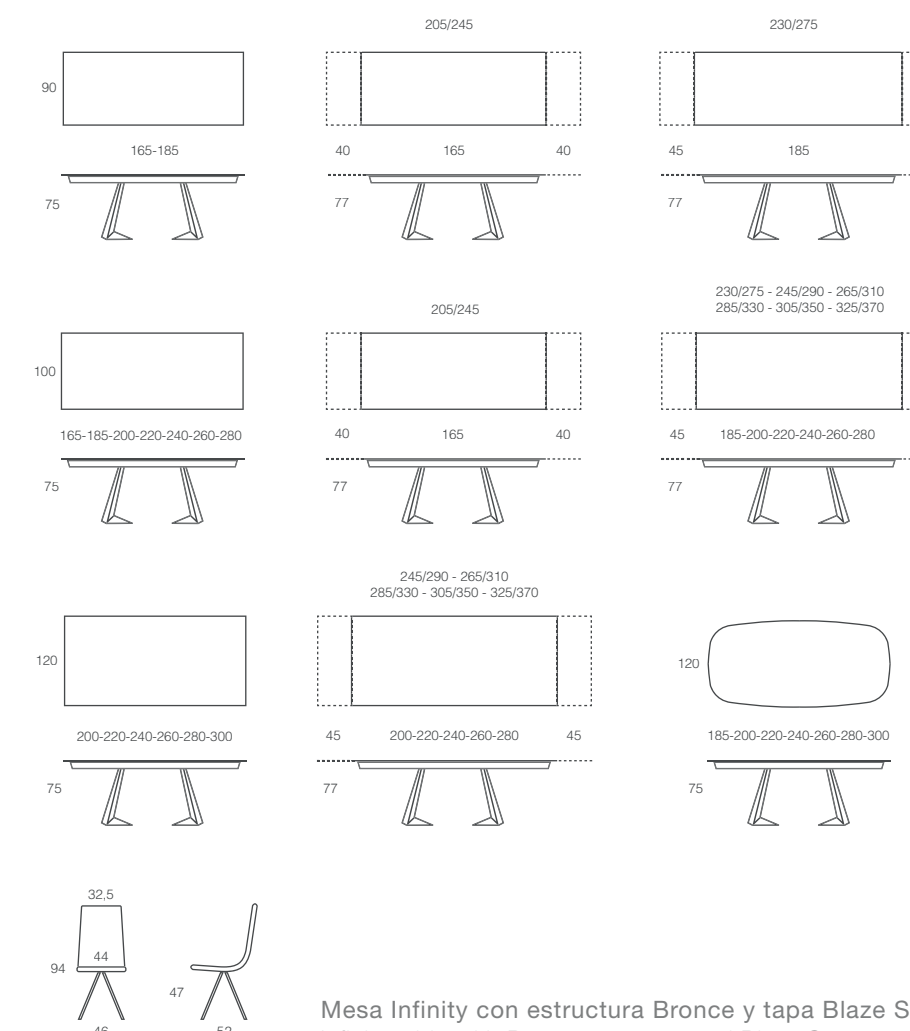

Infinity

Astrid Top

Mesa Infinity con estructura Bronce y tapa Blaze Snow.
Infinity table with Bronze structure and Blaze Snow top.
Table Infinity avec structure en Bronze et plateau Blaze Snow.