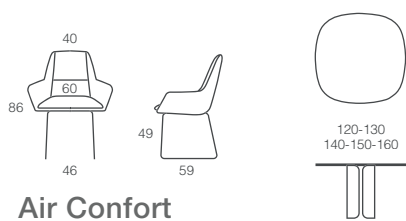

Loop

Air Confort

Mesa Loop con estructura Visón y tapa Emperador Extra. Lazy Table en Visón Mate.
Loop table with Mink structure and Emperador Extra top. Matt Mink Lazy Table.
Table Loop avec structure en Vison et plateau Emperador Extra. Lazy Table en Vison Mat.