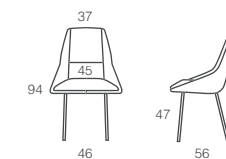

# Sydney

Maxi Plus

Mesa Sydney con estructura Grafito y tapa Noir Desir.  
Sydney table with Graphite structure and Noir Desir top.  
Table Sydney avec structure en Graphite et plateau Noir Desir.