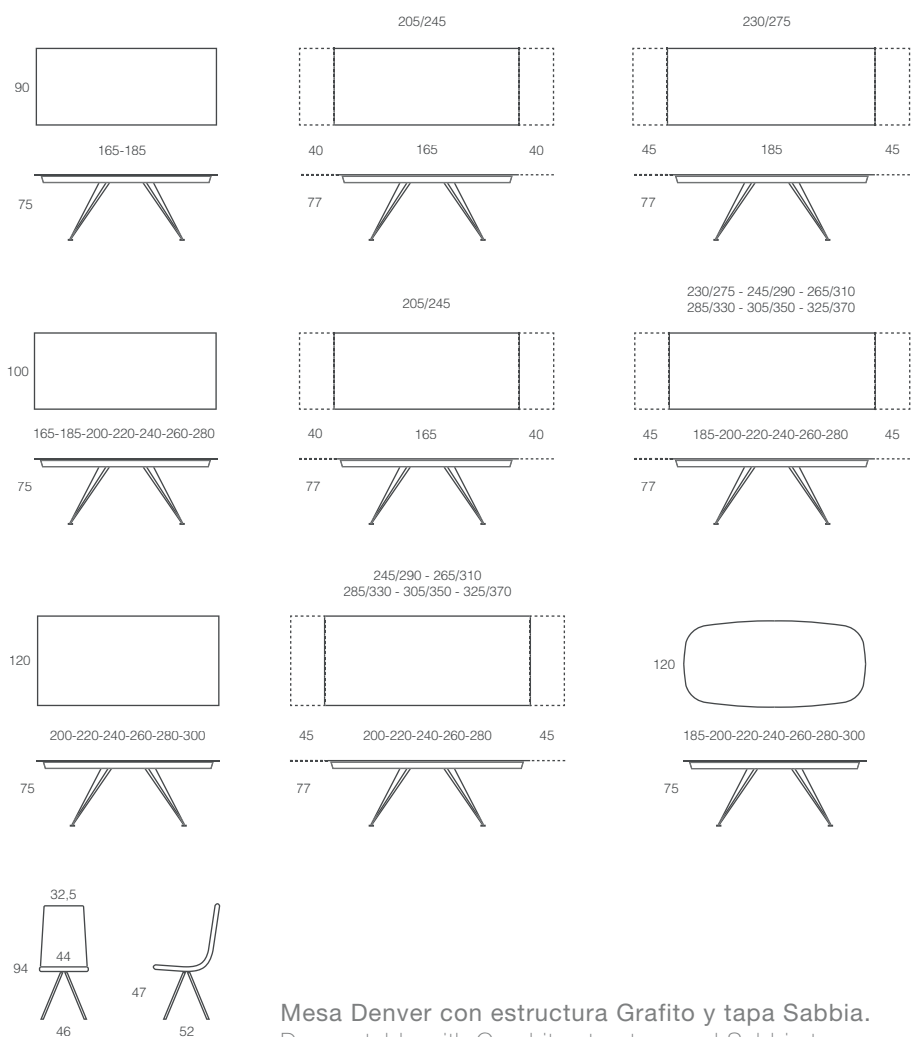

Denver

Mesa Denver con estructura Grafito y tapa Sabbia.
Denver table with Graphite structure and Sabbia top.
Table Denver avec structure en Graphite et plateau Sabbia.

Astrid Top