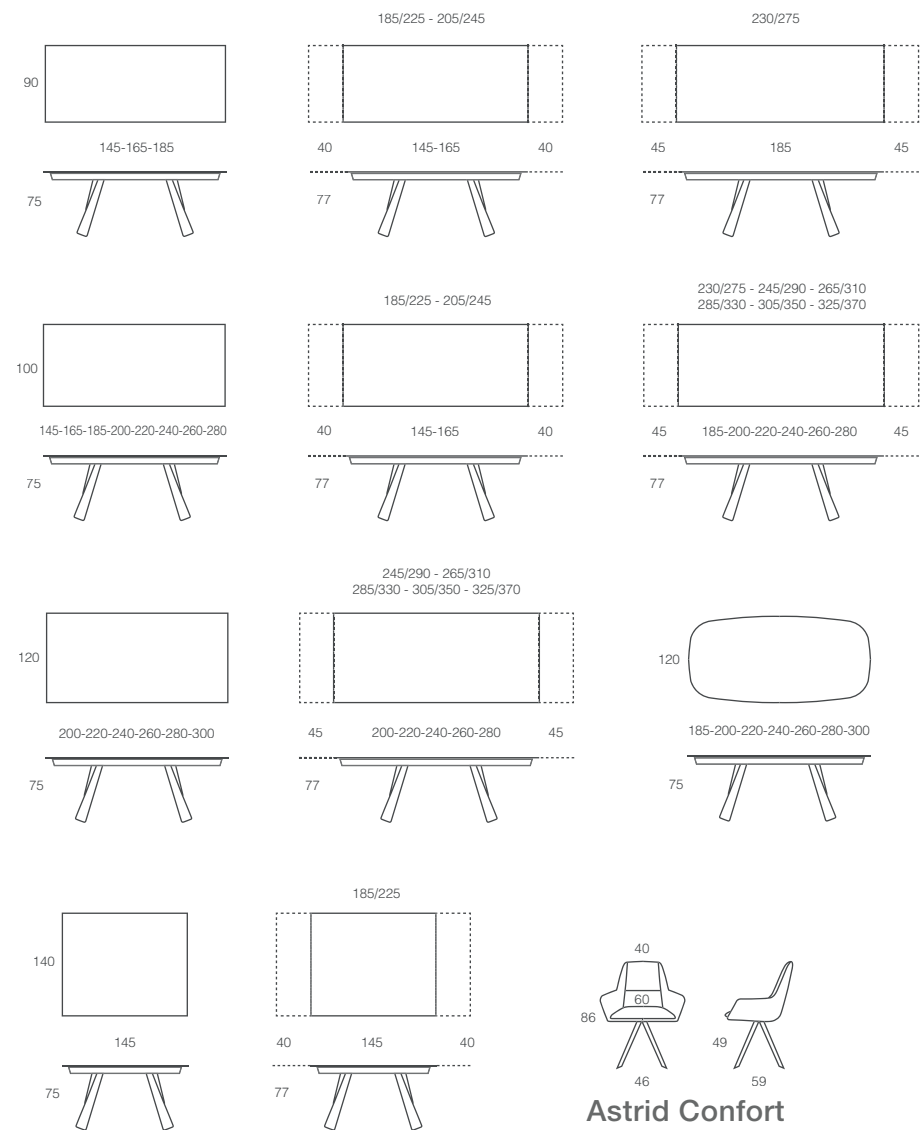

Kreta

Mesa Kreta con estructura Nube y tapa Reverie.
Kreta table with Cloud structure and Reverie top.
Table Kreta avec structure en Nuage et plateau Reverie.