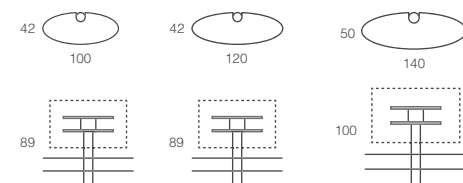

Dream

Mesa TV / TV Table / Table de TV