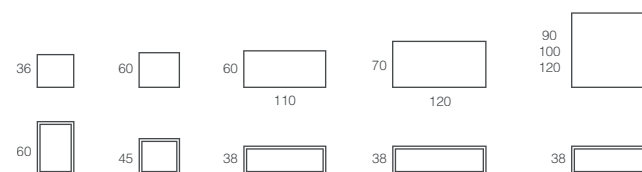

Mesa Mito con estructura Nube. Tapa y bandeja Blaze Snow.
Mito table with Cloud structure and Blaze Snow top and tray.
Table Mito avec structure en Nuage et plateaux Blaze Snow.