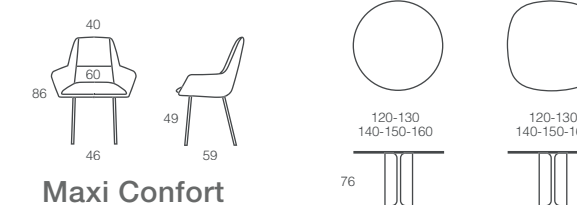

# Loop

**Maxi Confort**

Mesa Loop con estructura Nube y tapa Reverie.  
Loop table with Cloud structure and Reverie top.  
Table Loop avec structure en Nuage et plateau Reverie.