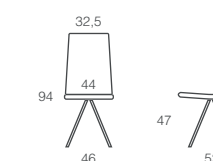

Melbourne

Astrid Top

Mesa Melbourne con estructura Lino y tapa Lino Mate.
Melbourne table with Linen structure and Matt Linen top.
Table Melbourne avec structure en Lin et plateau Lin Mat.