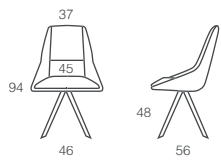

Kreta

Astrid Plus

Mesa Kreta con estructura Grafite y tapa Noir Desir.
Kreta table with Graphite structure and Noir Desir top.
Table Kreta avec structure en Graphite et plateau Noir Desir.