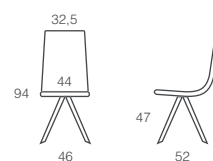

Clip

Astrid Top

Mesa elevable Clip con estructura Nube y tapa Blaze Snow.
Clip Lifting table with Cloud structure and Blaze Snow top.
Table relevable Clip avec structure en Nuage et plateau Blaze Snow.