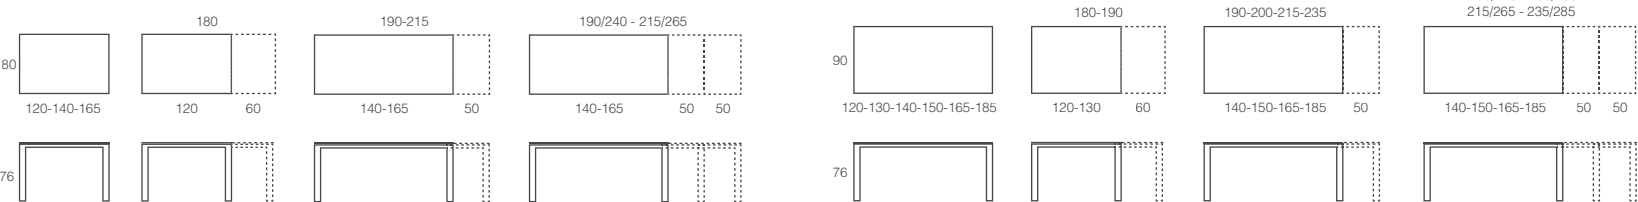

# Urban

Maxi

Mesa Urban con estructura Visón y tapa Visón Mate.  
Urban table with Mink structure and Matt Mink top.  
Table Urban avec structure en Vison et plateau Vison Mat.