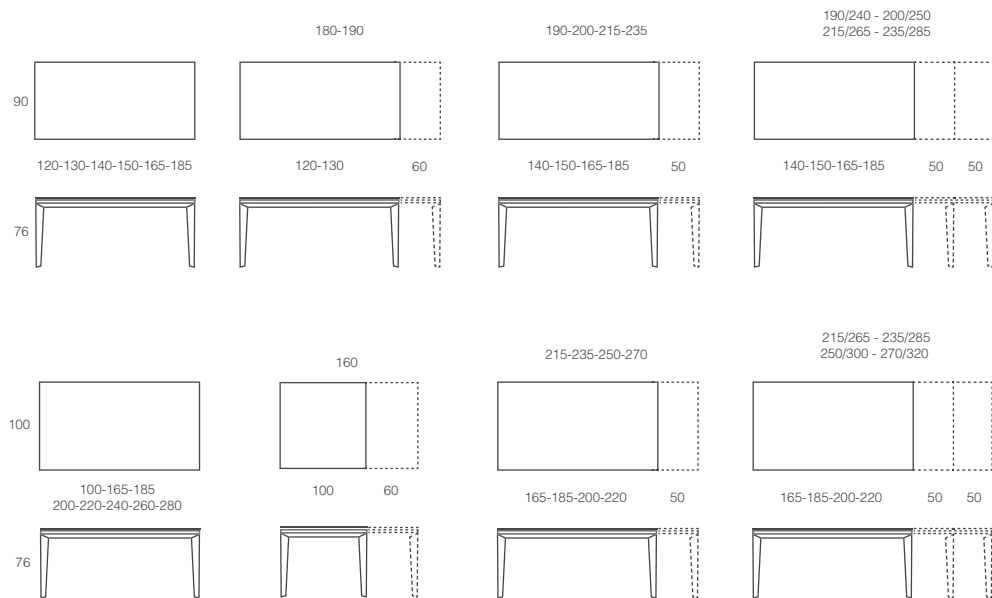

Elegance

Maxi