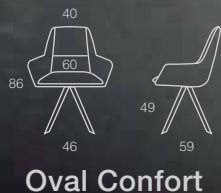

Melody

Oval Confort

Mesa Melody con estructura Titanio y tapa Calacatta Oro Venato.
Melody table with Titanium structure and Calacatta Oro Venato top.
Table Melody avec structure en Titane et plateau Calacatta Oro Venato.