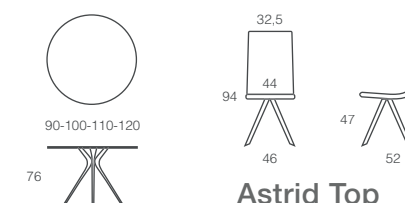

Astrid Top

Mesa Dining Trendy con estructura Nube y tapa Blaze Snow.
Dining Trendy table with Cloud structure and Blaze Snow top.
Table Dining Trendy avec structure en Nuage et plateau Blaze Snow.