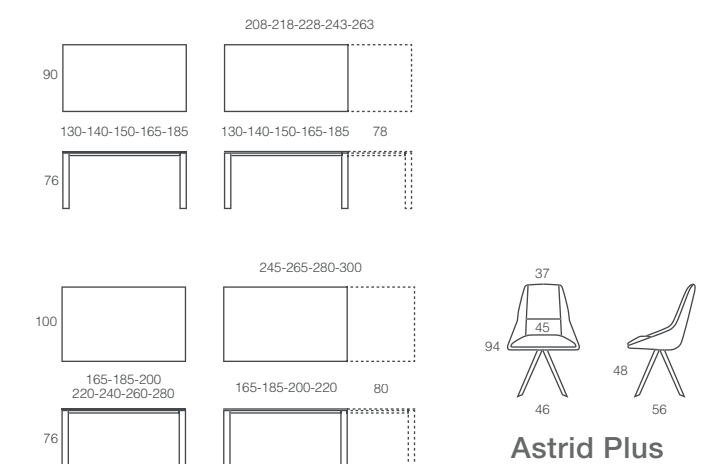

Sydney

Mesa Sydney con estructura Nube y tapa Calacatta Oro Venato.
Sydney table with Cloud structure and Calacatta Oro Venato Top.
Table Sydney avec structure en Nuage et plateau Calacatta Oro Venato.