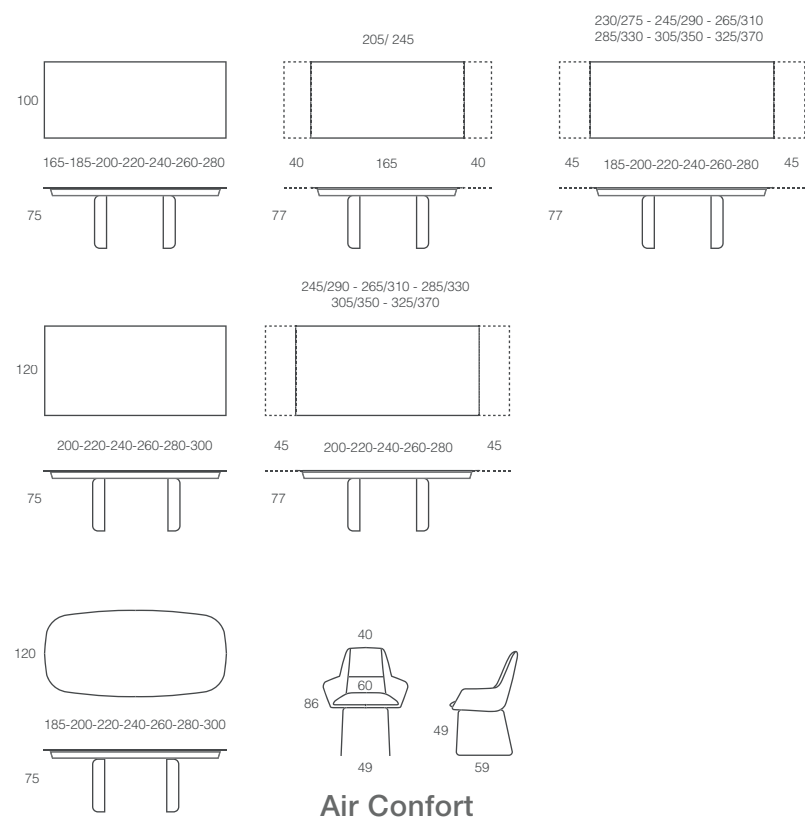

# Loop

Mesa Loop con estructura Lino y tapa Diamond Cream.  
Loop table with Linen structure and Diamond Cream top.  
Table Loop avec structure en Lin et plateau Diamond Cream.