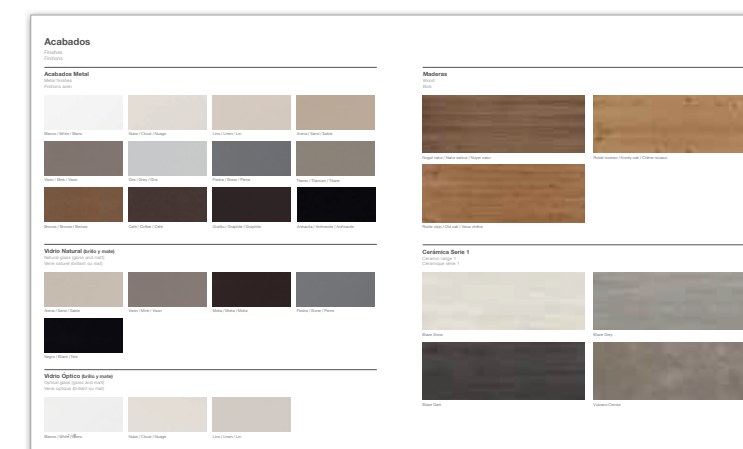

Sillas

Chairs
Chaises

Mesas de centro y complementos

Coffee tables and complements
Tables basse et compléments

Mesas de centro y complementos

Coffee tables and complements
Tables basse et compléments

Acabados

Finishes
Finitions

Acabados 188 / 189