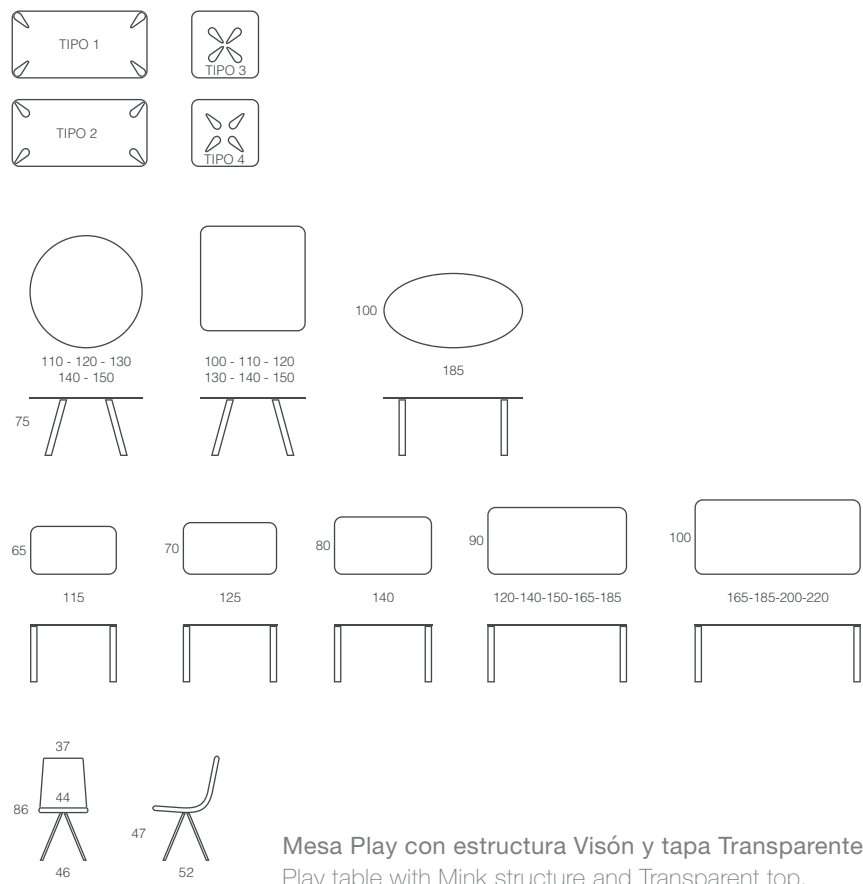

Play

Mesa Play con estructura Visón y tapa Transparente. ►
Play table with Mink structure and Transparent top.
Table Play avec structure en Vison et plateau Transparent.