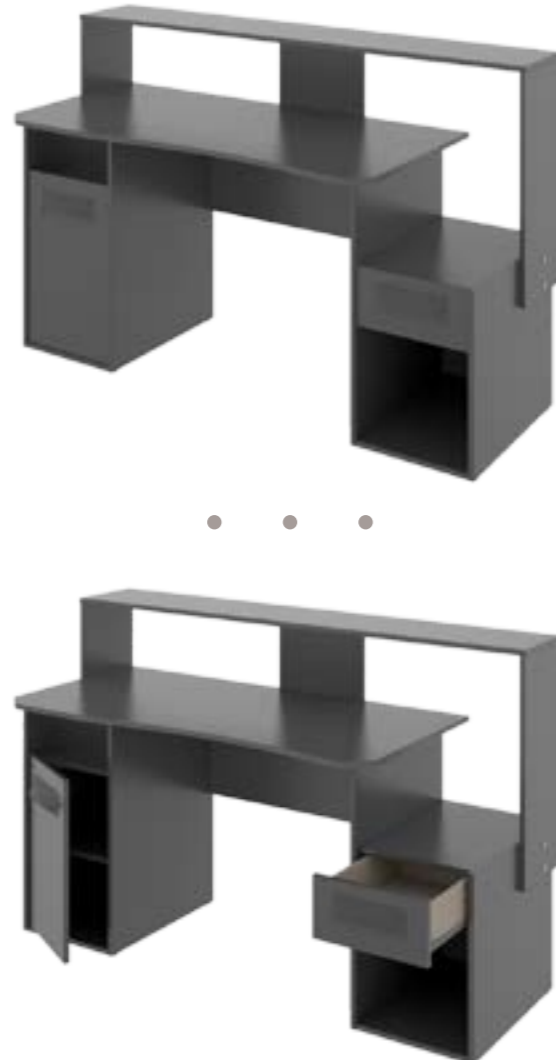

# FOSK

K33664

Mesa gaming Fosk

- Gaming desk
- Table gaming
- Gaming-Tisch

97x154x60 cm

GRATITO

Arte **hábitat**  
interiores  
Tu tienda de muebles

IR A DETALLES ↑