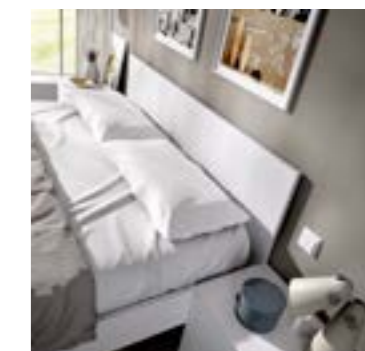

ELY

BLANCO

[↑](#) IR A DETALLES

Arte **hábitat**
interiores
Tu tienda de muebles

K41643· Cama Ely· 85(h)x156x192 cm
Bed · Lit· Bett
150x190 colchón · Mattress · Matelas · Matratze

K20643· Mesita 2 cajones· 42(h)x52x34 cm
2 drawers bedside table · Table de chevet avec 2 tiroirs · Nachttisch

Matrimonio · Double room · Chambre double · Doppelzimmer