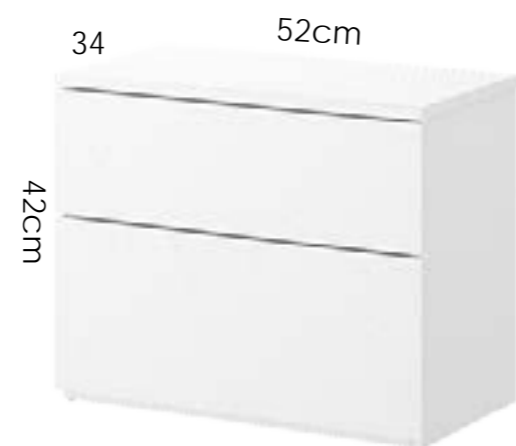

# ALICE

K206

**Mesita 2 cajones** · 2 drawers bedside table ·  
table de chevet avec 2 tiroirs · Nachttisch

42x52x34 cm

K20643

Arte **hábitat**  
interiores  
Tu tienda de muebles

K210

**Mesita 3 cajones** · 3 drawers bedside table ·  
table de chevet avec 3 tiroirs · Nachttisch