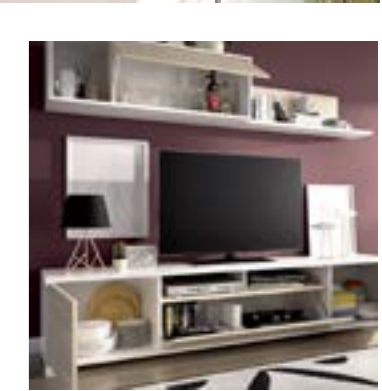

## Salón Tv con puertas y estante a pared

- Living room with doors and wall shelf
- Séjour avec portes et étagère murale
- Fernsehmodul mit türen und wandregal

180x200x41 cm

B. BRILLO  
NATURAL

K52686 · Mesa comedor Dine · 77x140/190x90 cm  
Dining table · Table à manger · Esstisch