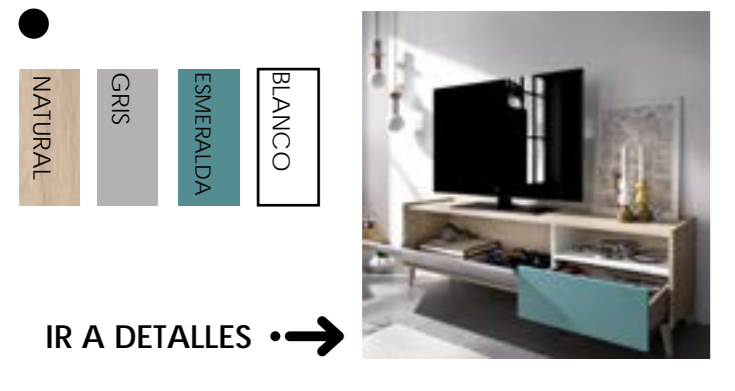

K5748665· Módulo vertical 3puertas/1cajón· 137x80x43 cm  
Showcase lounge · Vitrine séjour · Salon Vitrine

NOVA.1

IR A DETALLES →

Salones · Living rooms · Séjours · Wohnraum

K5728665· Módulo Tv· 47x155x43 cm  
Tv cabinet · Meuble Tv · Tv-Modul