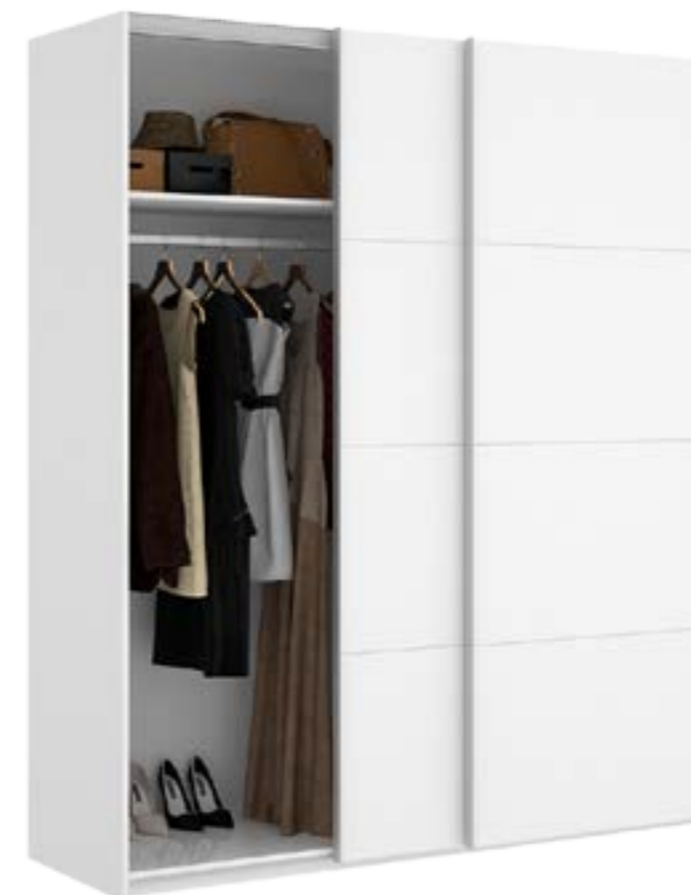

# SLIDE

K12232

**Armario 2 puertas correderas**

- Closet 2 sliding doors
- Placard 2 portes coulissantes
- Kleiderschrank 2 schiebetüren

204x180x65 cm

B. BRILLO

↑ IR A DETALLES

Armario · Closet · Placard · Schrank