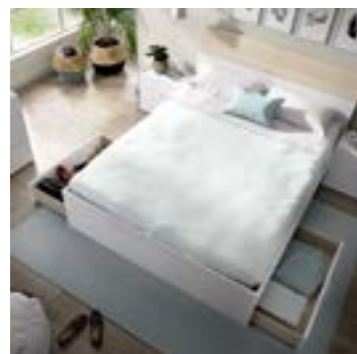

GIA

BLANCO

NATURAL

IR A DETALLES →

K20943· C6moda doble 6 caj. Gia· 62(h)x120x39 cm
Chest 6 drawers· Commode 6 tiroirs· 6 schubladen kommode

K41543· Cama Alice· 40(h)x156x192 cm
Bed Alice· Lit Alice· Bett Alice
150x190 colch6n· Mattress· Matelas· Matratze

K2264386· Cabezal inclinado Gia + Mesitas· 100(h)x161x6 cm + 47(h)x50x34
Headboard + bedside tables· T6te de lit + tables de chevet· Schr6gbettkopfst6tze + nachttisch

Matrimonio · Double room · Chambre double · Doppelzimmer