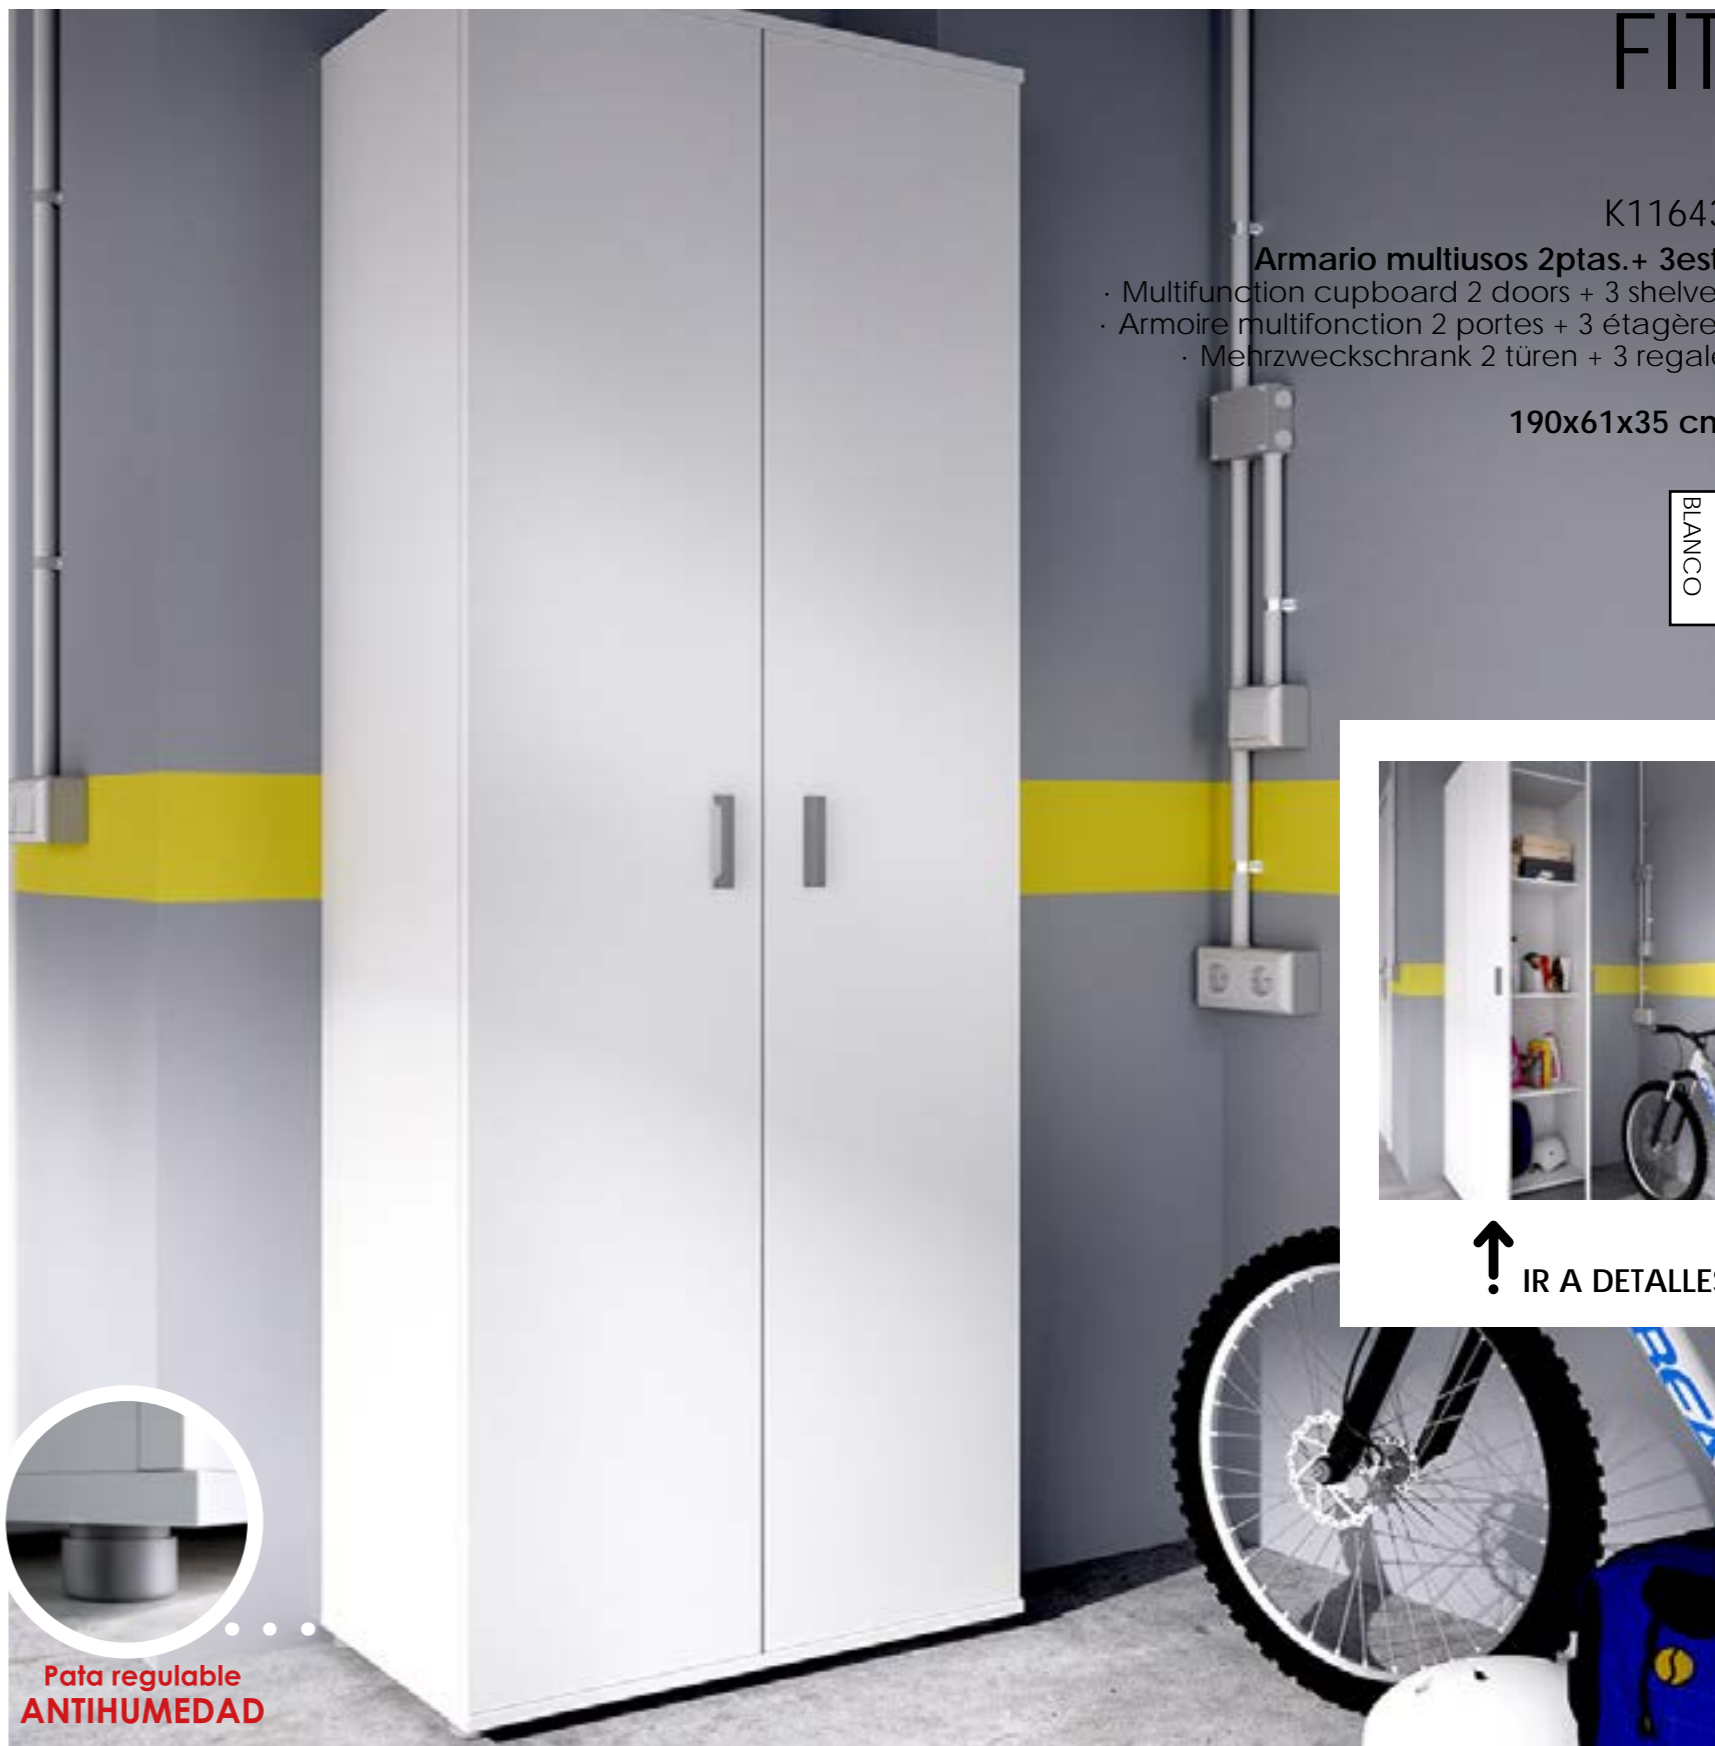

**FIT**

K11743

**Armario multiusos 2 puertas + 6 estantes**

- Multifunction cupboard 2 doors + 6 shelves
- Armoire multifonction 2 portes + 6 étagères
- Mehrzweckschrank 2 türen + 6 regale

190x61x35 cm

BLANCO