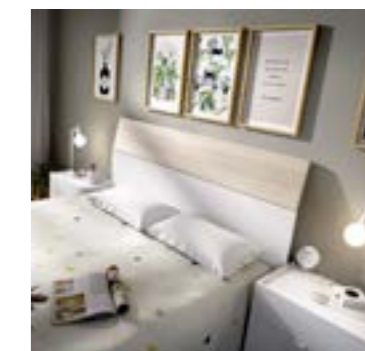

# GIA

BLANCO

NATURAL

IR A DETALLES

Arte **hábitat**  
interiores  
Tu tienda de muebles

K2264386 · Cabezal inclinado Gia + Mesitas · 100(h)x161x6 cm + 47(h)x50x34  
Headboard+bedside tables · Tête de lit+tables de chevet · Schrägbettkopfsütze+nachtisch