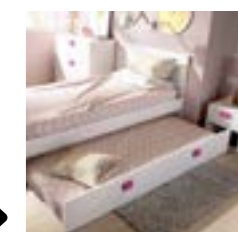

Mesita de noche con cajón

· Bedside table with drawer
· Table de chevet avec tiroir
· Nachttisch 1schublade
42x40x33cm

BLANCO

FUCSIA