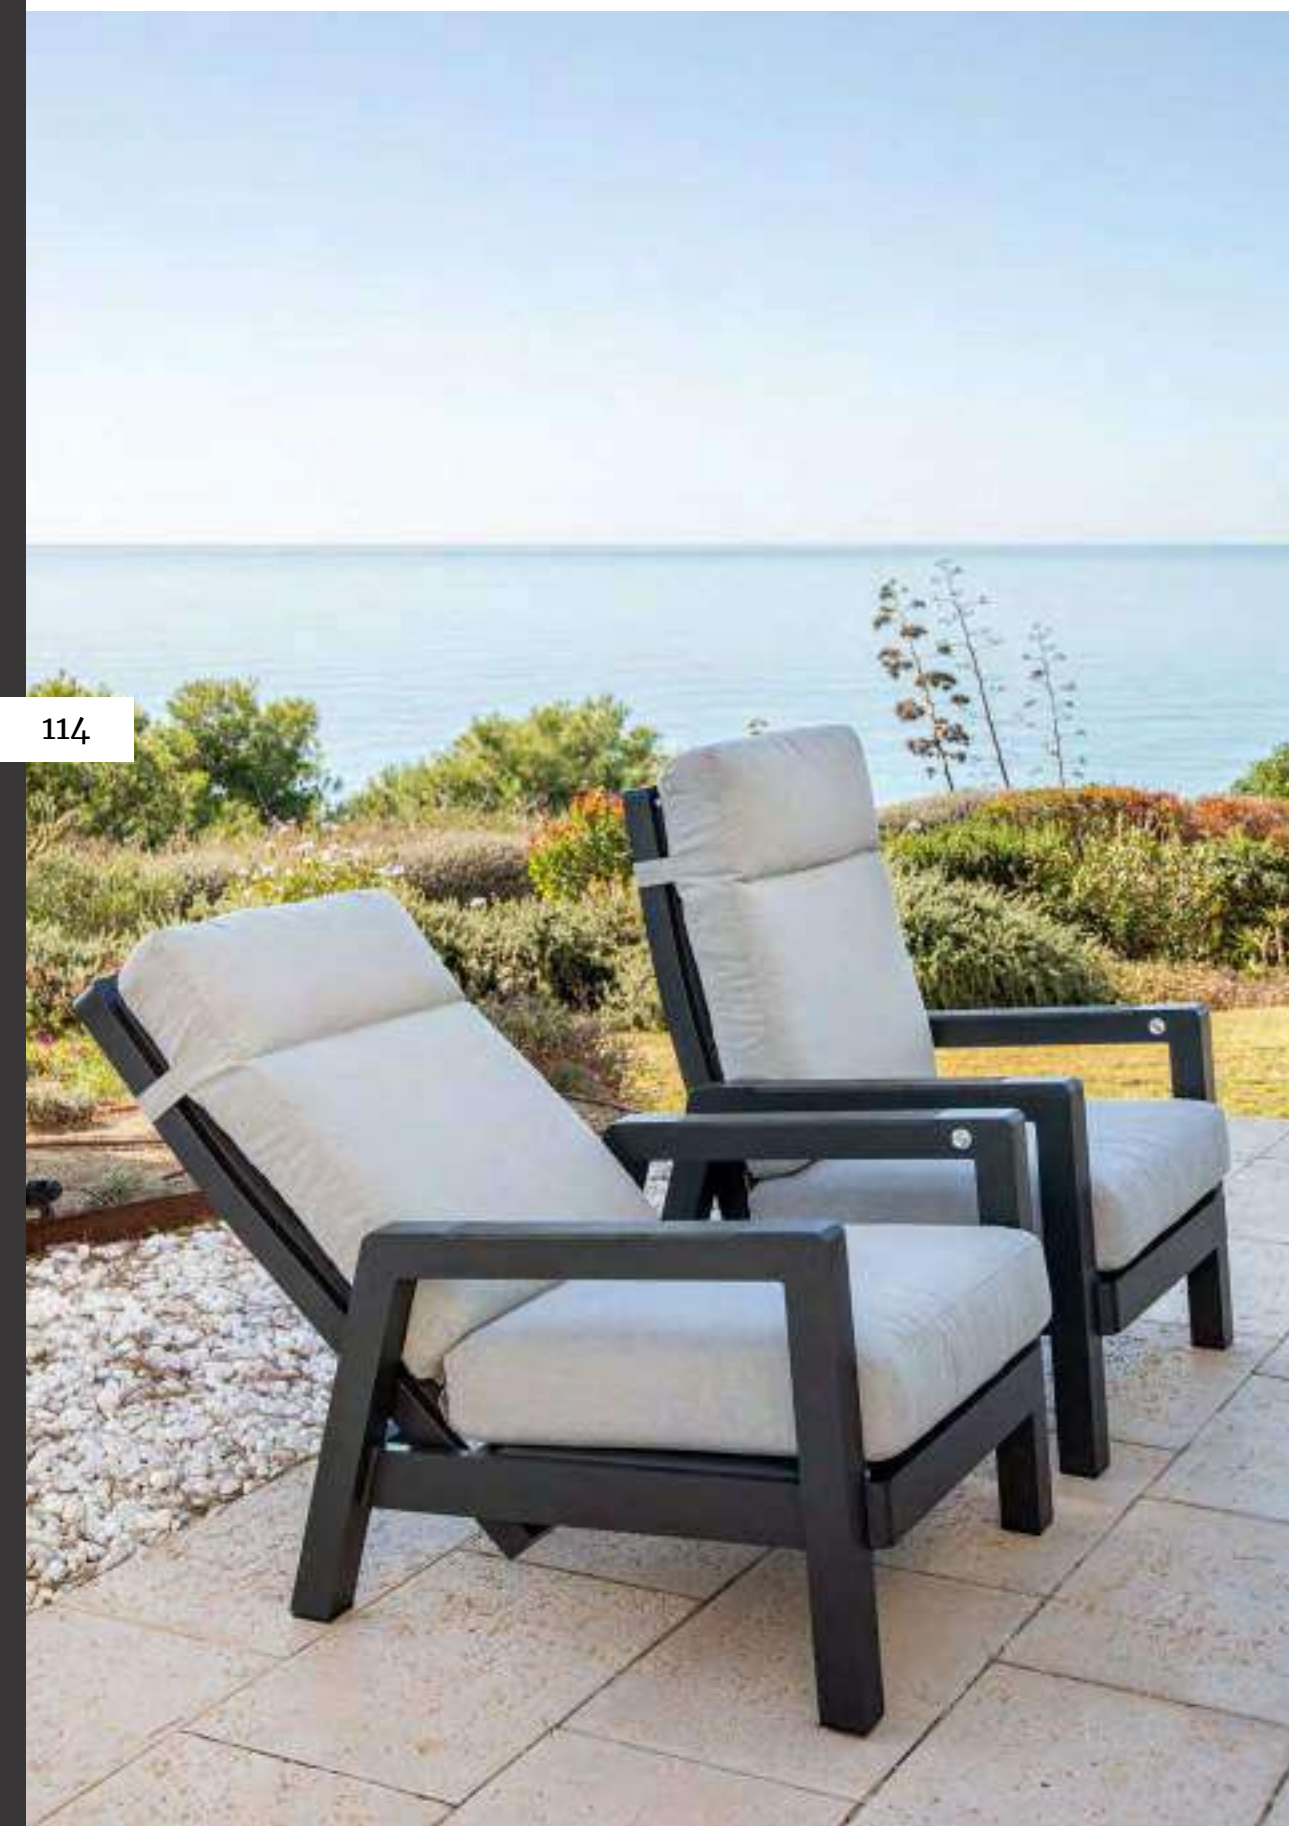

MILÁN

SOFÁS

Set Milán

Ref. 6950

Compuesto por:

Sofá 3 plazas | 2 sillones |
1 mesa elevable

Milán blanco: Aluminio blanco con detalle de resina imitación madera en los reposabrazos y en el tablero de la mesa.

Milán antracita: Aluminio antracita con detalle de resina imitación madera gris oscuro en los reposabrazos y en el tablero de la mesa.

Sillones reclinables y cojinería color gris.

Mesa elevable.

Medidas Sofá 3:
195x84x100 cm

Medidas Sillón:
73x83x100 cm

Medidas Mesa:
140x80x51/69 cm

114

115