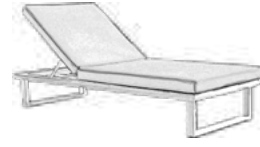

Tumbona Messina antracita: Aluminio antracita.
Cojinería y dosel en color gris. Cojín de 8 cm de grosor.
Reposabrazos central de resina imitación a madera.

248

249

LAS PALMAS

TUMBONAS

Medidas Tumbona:
200x150x30 cm