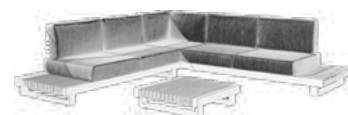

34

35

NEVA

SOFÁS

NEVA

SOFÁS

Medidas Corner completo:
286x286x66 cm

Medidas Mód. Ext.:
78x84x66 cm