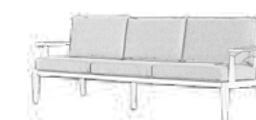

Detalle de teca en los reposabrazos

Cojinería de color gris.

Mesa de aluminio con tablero de cristal
cerámico imitación piedra.

130

131

Medidas Sillón:
88x86x74 cm

Medidas Sofá 3:
224x86x74 cm

Medidas Mesa:
110x60x37 cm