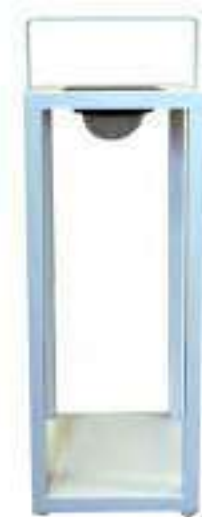

Medidas Lámpara:
21x21x51 cm

BENI I

Ref. 295

Aluminio blanco o antracita
Placa en solar en la parte superior
Incluye Luz led

Medidas Lámpara:
20X20X67 cm

BENI I

Ref. 295

Aluminio blanco o antracita
Placa en solar en la parte superior
Incluye Luz led