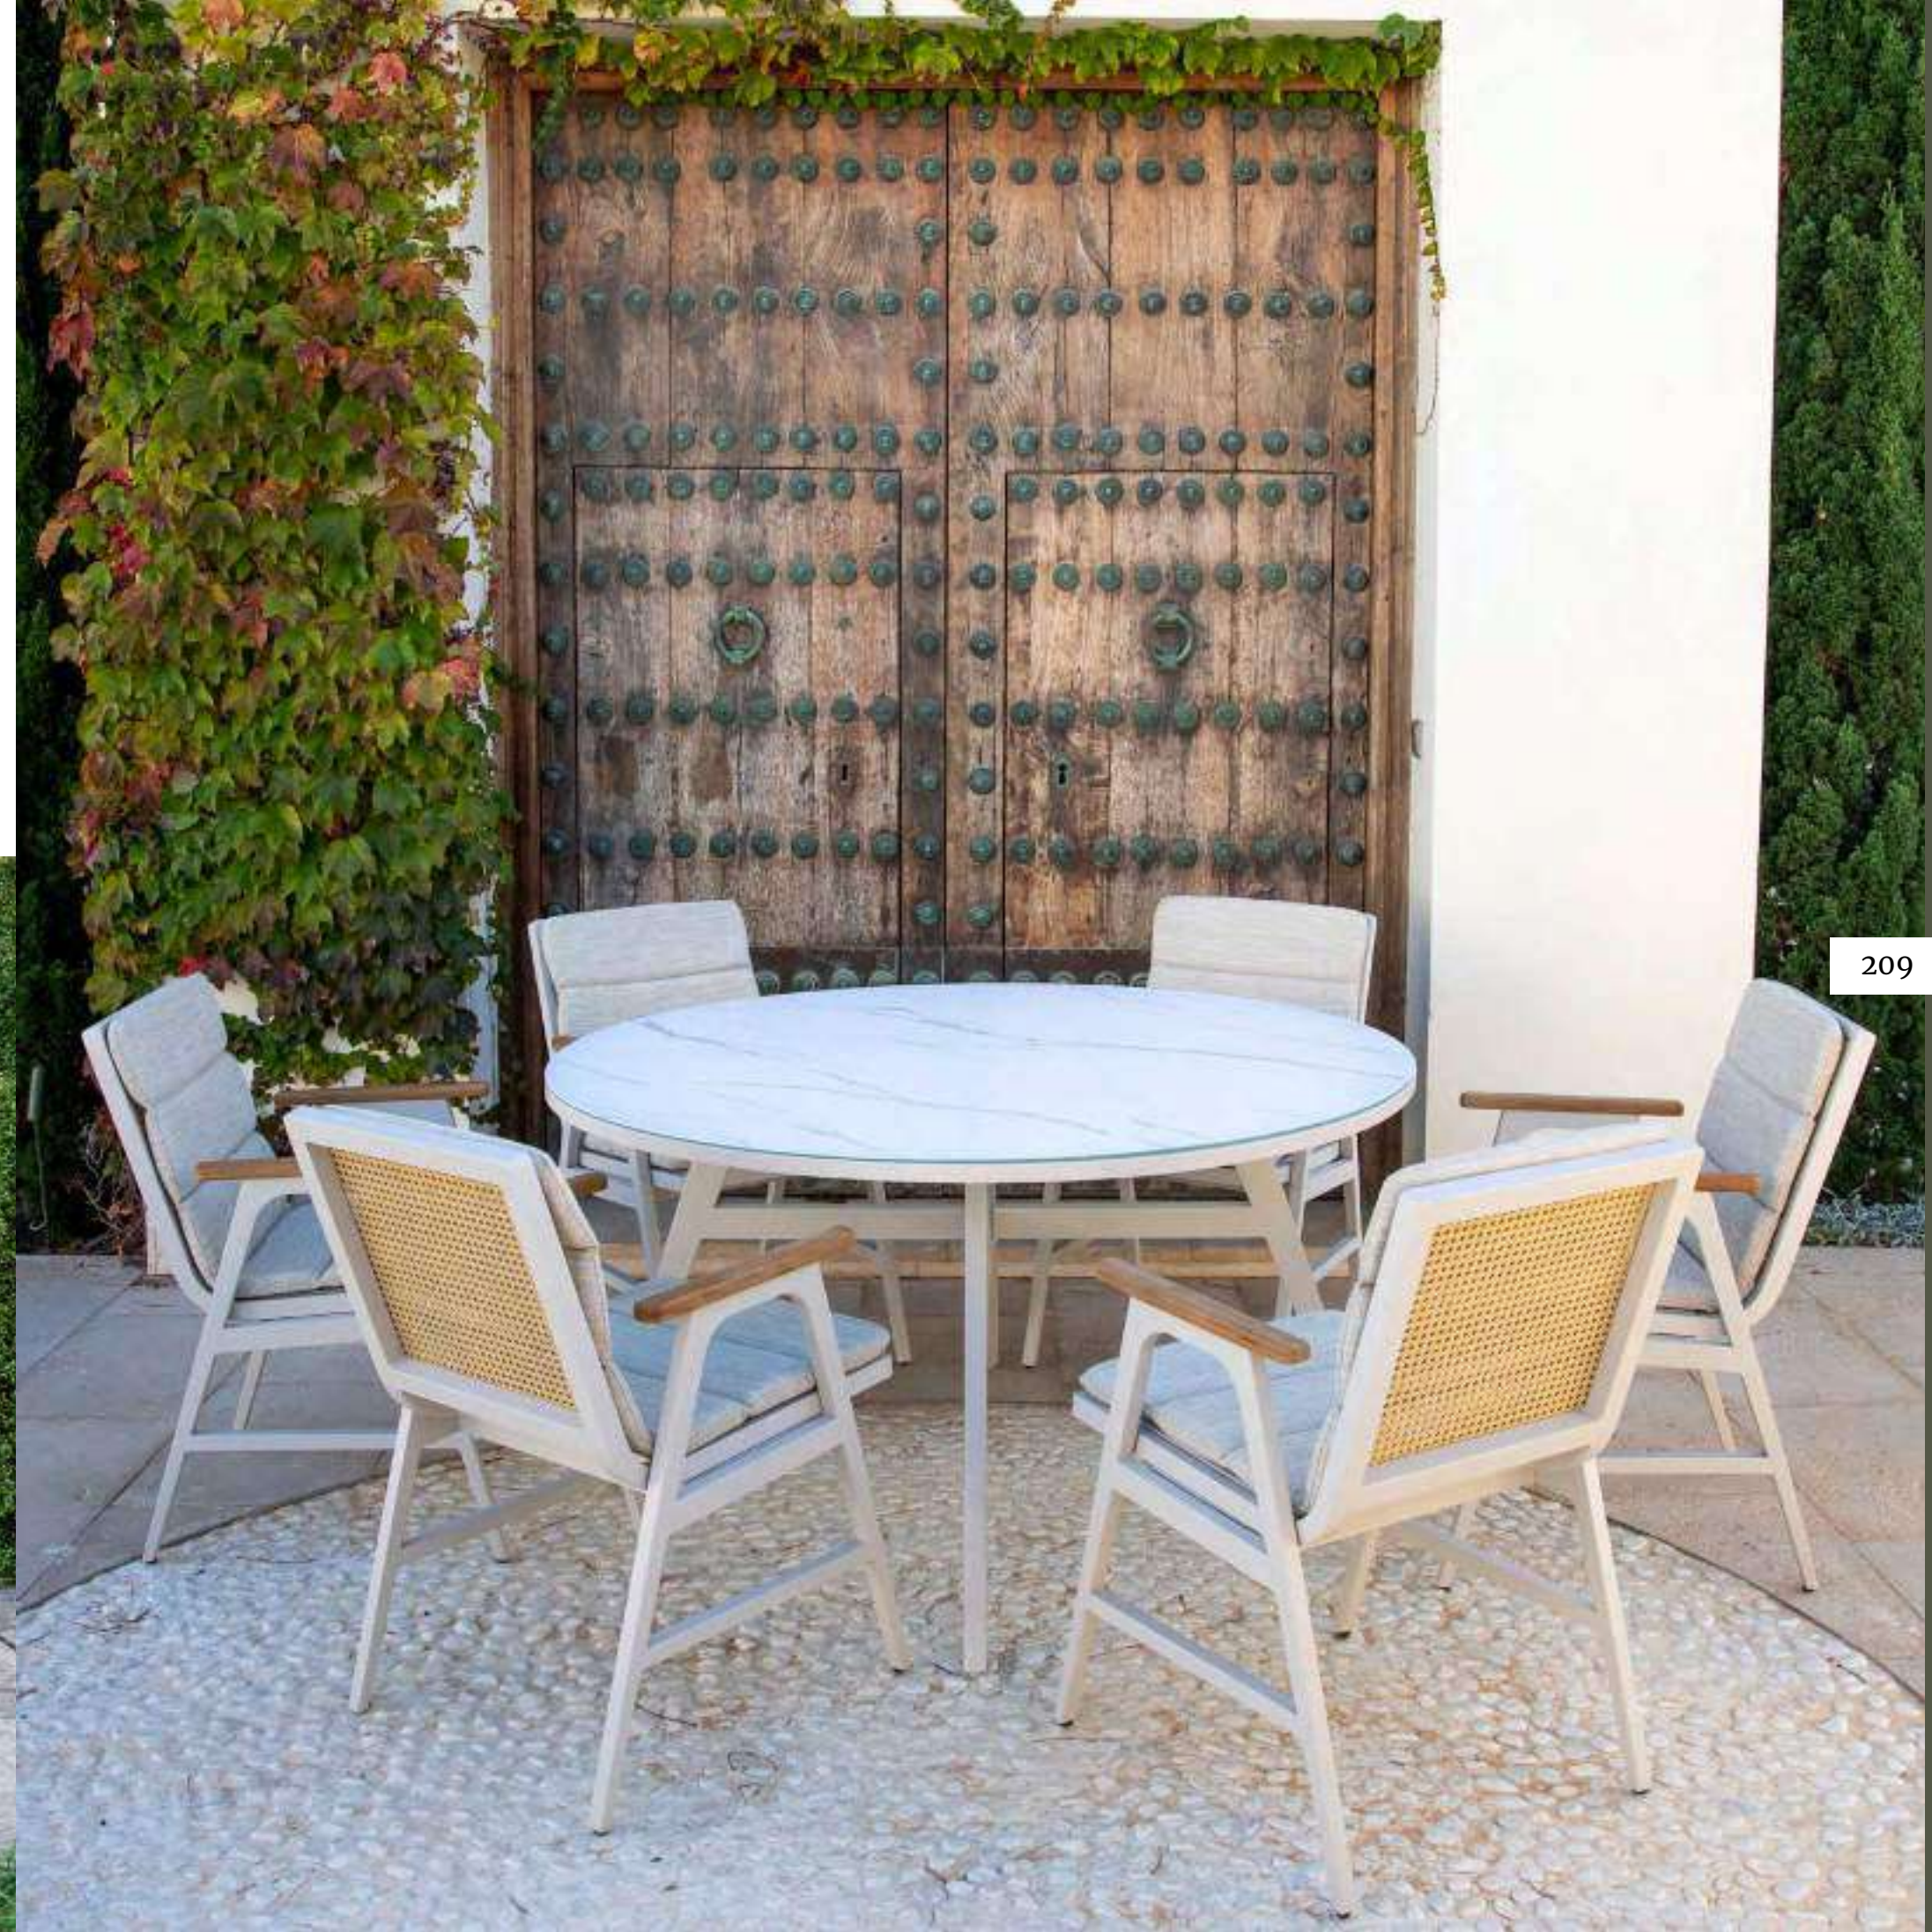

Sillón Leonor: Aluminio beige o antracita y respaldo de enea beige. Cojín de olefina beige. Detalle de teca en los reposabrazos.

POLINESIA

MESAS REDONDAS

Mesa

Ref. 1950

Mesa: madera tropical y tablero de terrazzo.