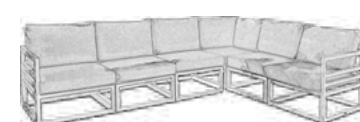

Set Francia

Set de aluminio blanco o antracita.
Cojinería Ivory soltex en color gris 100% exterior.

60

61

Medidas Mód. Central:
71x81x71 cm
Ref. 1350

Medidas Sillón:
85x81x71 cm
Ref. 2095

Medidas Mód. Esq.:
81x81x71 cm
Ref. 1450