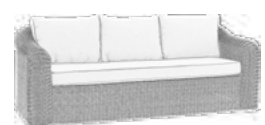

PERÚ

SOFÁS FIBRA

Set Perú

Ref. 7950

Compuesto por:

Sofá 3 plazas | 2 sillones | 1 mesa

Fibra sintética 7mm de color natural.

Cojinería olefina en color beige, grosor 10 cm.

Cristal templado 5mm.