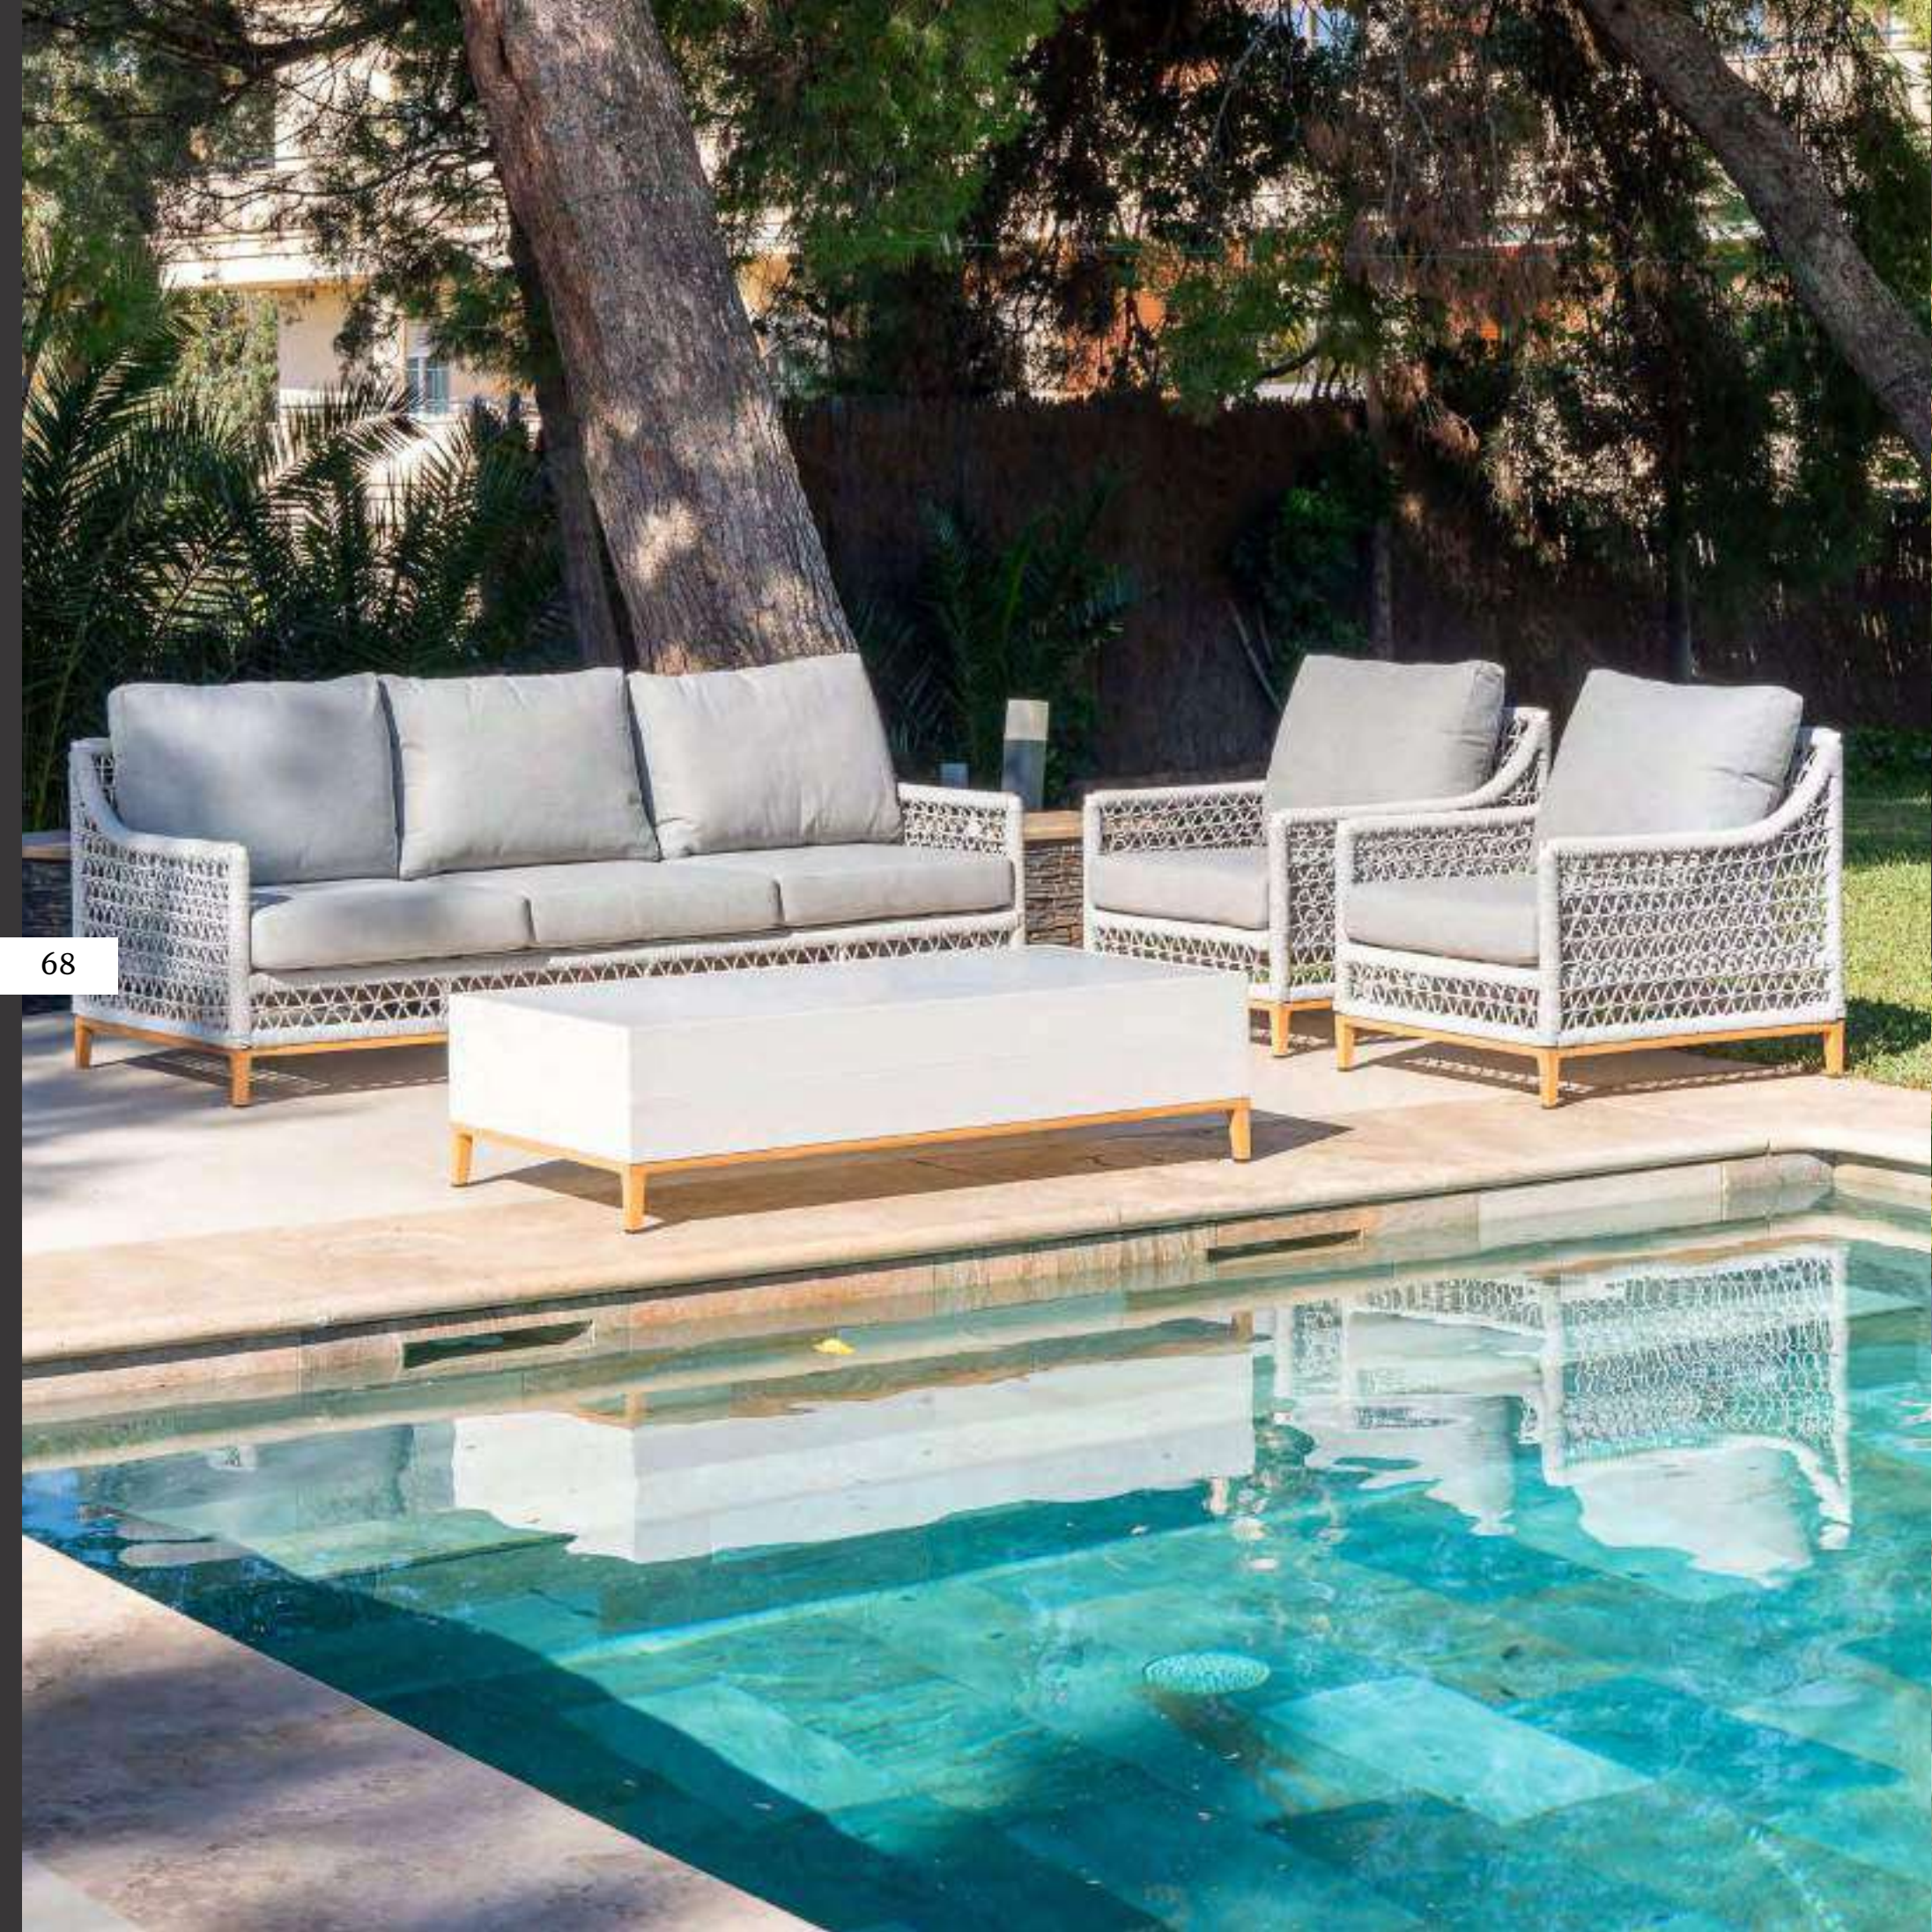

Medidas Sillón:
76x85x77 cm

Medidas Mesa:
140x70x77 cm

Set Laos Sofá

Aluminio de color gris.

Cuerda 100% exterior en color gris.

Cojinería 100% de exterior en color gris,
grosor 30cm.

Mesa en aluminio gris con cristal
cerámico imitación mármol.