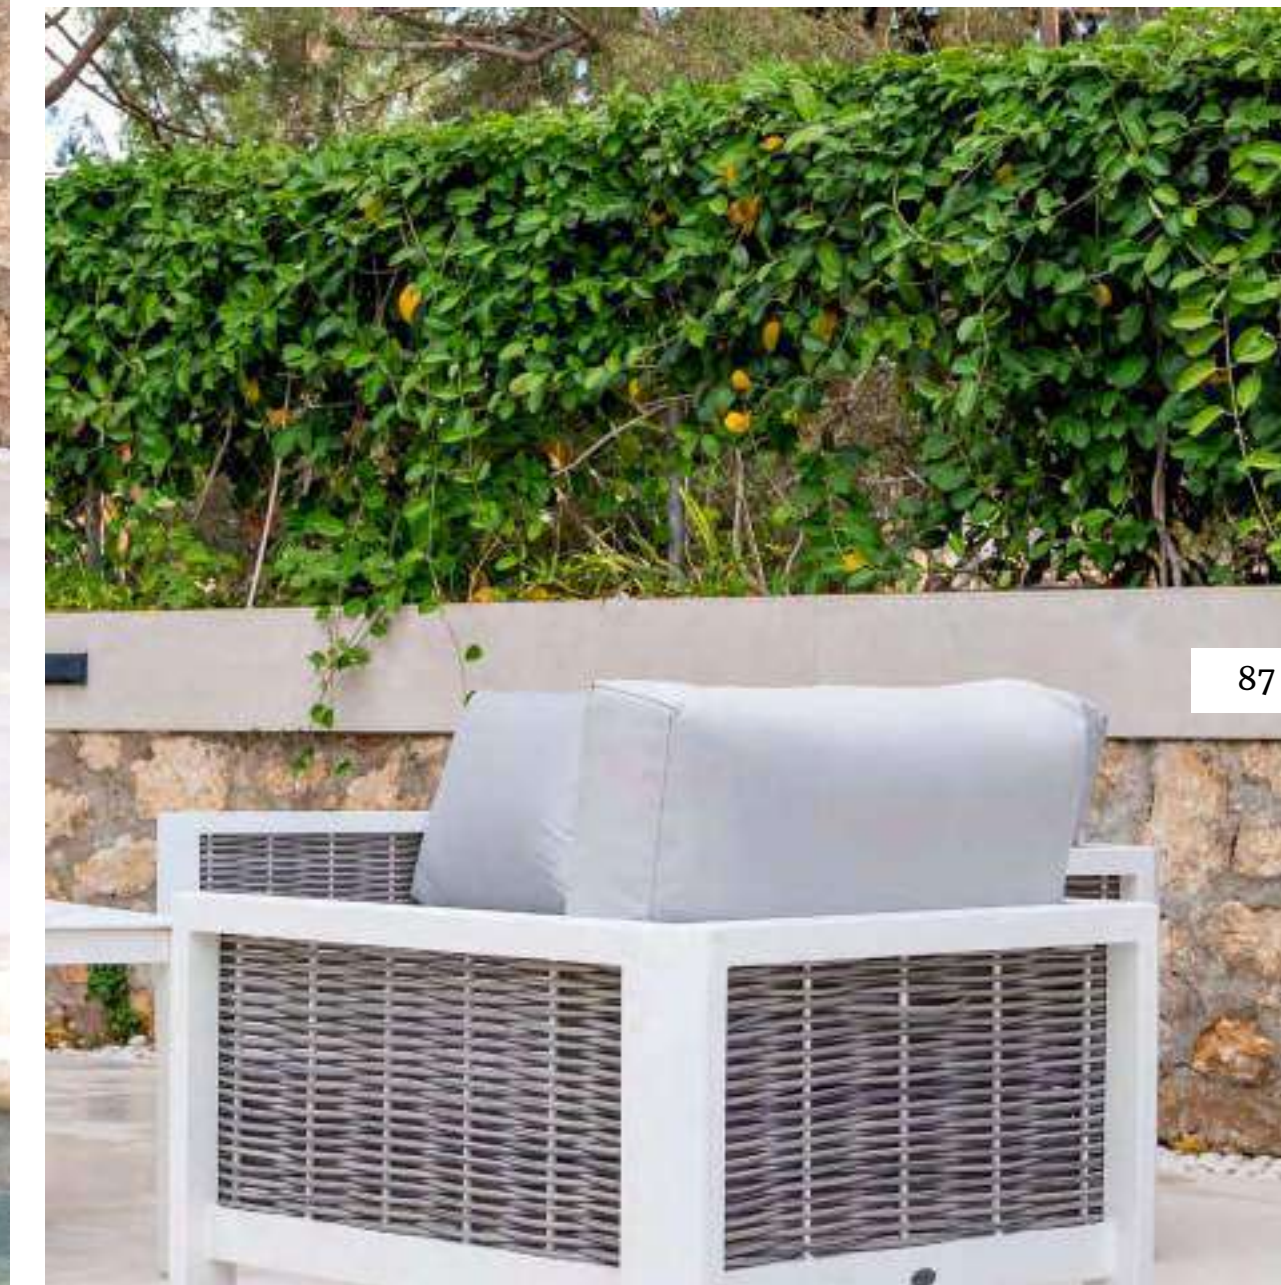

ALBORÁN

SOFÁS

86

87

Medidas Sofá 3:
210x85x65 cm

Medidas Sillón:
80x85x65 cm

Medidas Mesa:
120x70x52 cm

Alborán Blanco: Aluminio blanco y fibra sintética en color gris.
Cojinería olefina en color gris.

Mesa de aluminio blanco y cristal cerámico imitación mármol.

Alborán Antracita: Aluminio antracita y fibra sintética en color marrón. Cojinería olefina en color gris.

Mesa de aluminio blanco y cristal cerámico piedra gris.

Set Alborán

Ref. 7950
Compuesto por:

Sofá 3 plazas | 2 sillones | 1 mesa