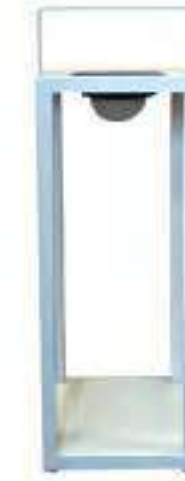

BENI II

Ref. 245

Aluminio blanco o antracita
Placa en solar en la parte superior
Incluye Luz led

Medidas Lámpara:
21x21x51 cm