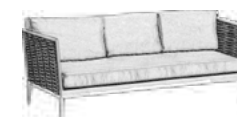

Sofá 3 plazas | 2 Sillones | 2 Mesas

Aluminio blanco o antracita y fibra sintética color natural.

Cojinería de Batyline en color gris 10 cm.

Medidas Sofá 3: 224X86X72 cm

Medidas Sillón: 86X86X72 cm

Medidas Mesa Grande: 99x28.5 cm