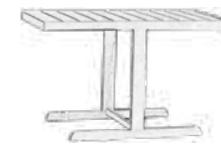

Mesa de aluminio con lamas.

Medidas Mesa:
115x61x72 cm

Medidas Reposapiés:
46x51x35.5 cm

Medidas Sillón:
54x64.5x84.5 cm

241

COLUMPIO CORAL

SET RELAX

Medidas Columpio:
190x132x201 cm