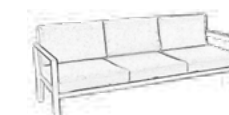

MÉRIDA

SOFÁS