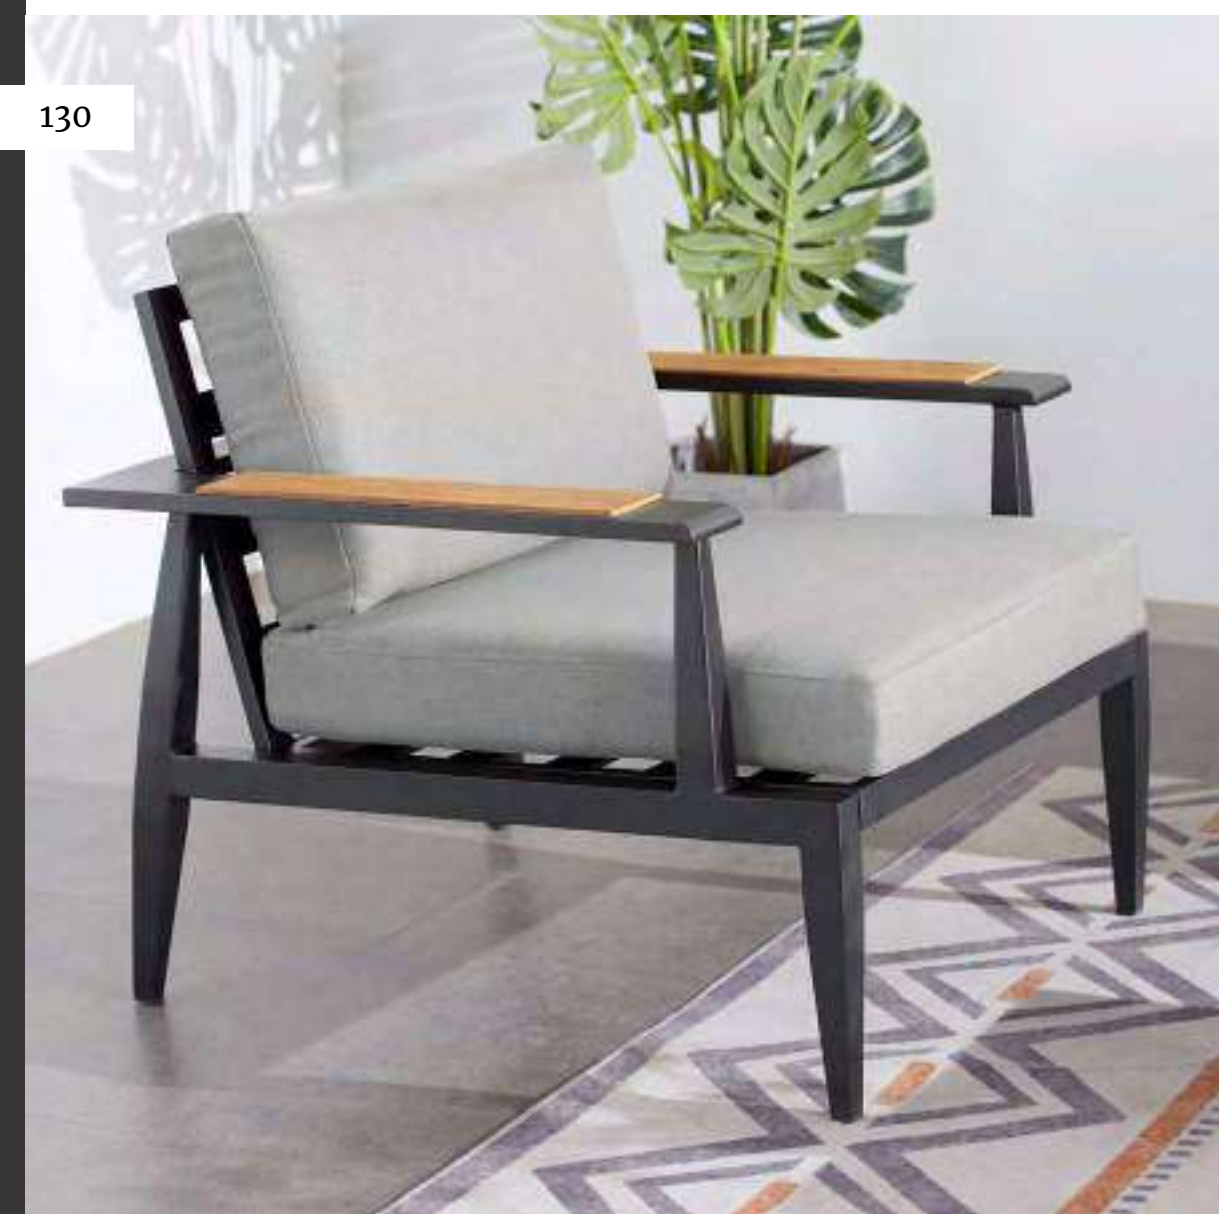

TARIFA

SOFÁS

Set Tarifa

Ref. 4975

Compuesto por:

Sofá 3 plazas | 2 sillones | 1 mesa

Set de aluminio de color blanco y antracita.

Detalle de teca en los reposabrazos

Cojinería de color gris.

Mesa de aluminio con tablero de cristal
cerámico imitación piedra.

130

131

Medidas Sillón:
88x86x74 cm

Medidas Sofá 3:
224x86x74 cm

Medidas Mesa:
110x60x37 cm