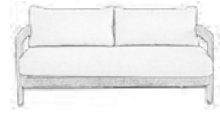

CÓRCEGA

SOFÁS