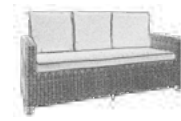

Medidas Puff:
42x42x42 cm

NERJA SOFÁ

SOFÁS FIBRA

Nerja Sofá

Fibra sintética de color natural.

Cojinería de color marrón grosor 9 cm.

Cristal templado.

Medidas Sofá 3:
178x80x85 cm
Ref. 2450