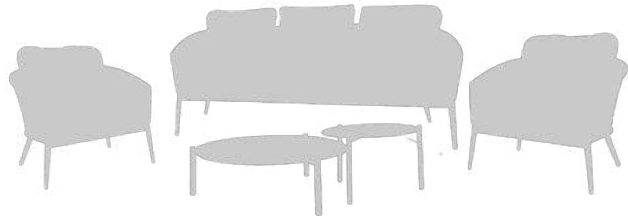

Ptos (pt)  
708

Ref.(code)  
30201010

DETALLES / DETAILS  
154-155

SET DE SOFÁ MODELO **SOBER**

ESTRUCTURA EN ALUMINIO COLOR ANTRACITA

COJIN DE ASIENTO (12 CM) Y RESPALDO (12 CM)

TEXTIL OLIFINE JASPEADO

CUERDA REDONDA TRENZADA DE ALTA CALIDAD