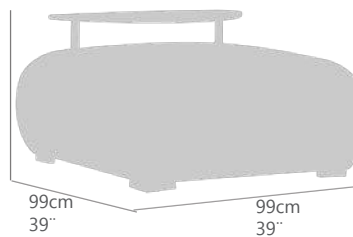

ALTA RESISTENCIA A LA INTEMPERIE.

Aa(cm)	sh(in)	Ab(cm)	Ah(in)	Ae(cm)	Fh(in)	PN(kg)	NW(lb)
43	16.9			77	30.3	18.7	41.2
						<b>Ptos (pt)</b>	
						842	

55cm  
21.6"

**PUFF CON MESA AUXILIAR MODELO HADAR**