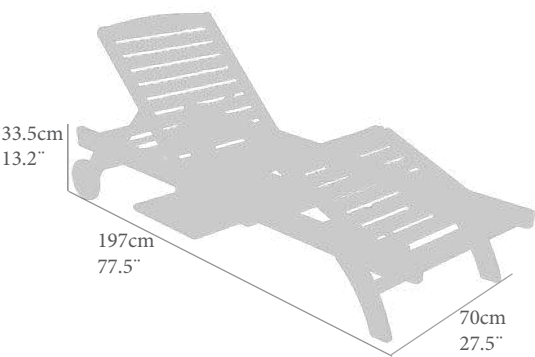

PN(kg)	NW(lb)
47,0	103,6
<b>Ptos (pt)</b>	
592	

MEDIDA PLEGADA: 95 X 54 X 110 cm.

Ref.(code)  
**30600053**

**TUMBONA MODELO LAGUNA**  
 TECA DE PRIMERA CALIDAD CON HERRAJES EN LATÓN  
 RESPALDO Y REPOSAPIÉS REGULABLES EN 4 POSICIONES  
 CON BANDEJA EXTRAIBLE.  
 COJINERIA (6CM) OPCIONAL  
 REQUIERE MONTAJE.