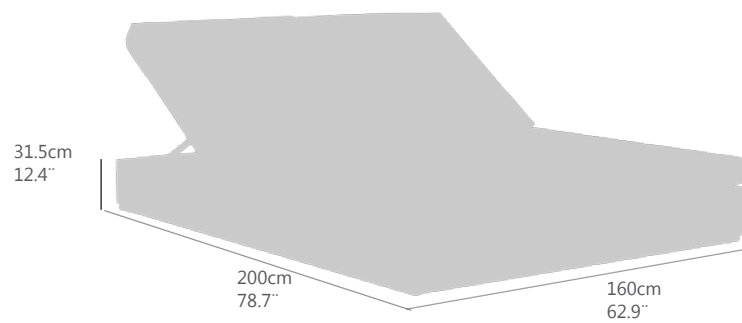

GT(cm)	TT(in)	Al(cm)	FH(in)	PN(kg)	NW(lb)
0,3	0,1	27,5	10,8	13,9	30,7
<b>Ptos (pt)</b>					
					<b>448</b>

Ref.(code)  
**30200565**

DAYBED MODELO **ANTARES**  
 ESTRUCTURA EN ALUMINIO COLOR **ANTRACITA**  
 COJIN DE ASIENTO Y RESPALDO COLOR **GRIS TEMPO**  
 COJIN WATERPROOF DE 10CM.  
 RUEDAS DE TRANSPORTE INCLUIDAS