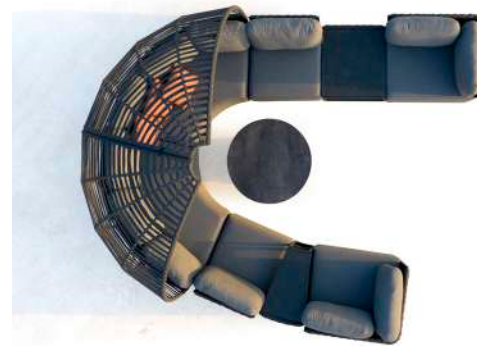

Ref.(code)  
**30200649**

DETALLES / DETAILS  
172-174

DETALLES / DETAILS  
172-174

CUBIERTA SOLAR PARA MODULO CURVO DENE  
ESTRUCTURA DE ALUMINIO COLOR ANTRACITA  
TRENZADO EN CUERDA SINTÉTICA 40X15MM COLOR ANTRACITA  
ALTA RESISTENCIA A LA INTEMPERIE.