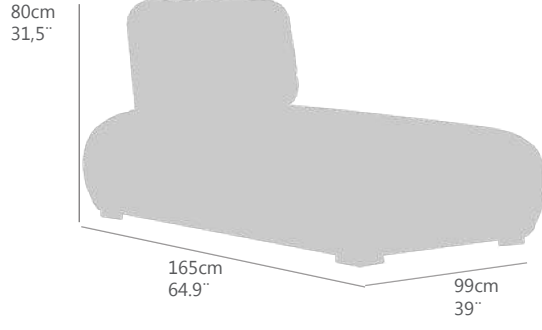

SOFÁ ESQUINERO MODELO HADAR

ESTRUCTURA EN ALUMINIO GREIGE O ANTRACITA Y CUERDA GRIS CLARO O ANTRACITA

REVESTIMIENTO EN TEXTIL GRIS CLARO O ANTRACITA

ALTA RESISTENCIA A LA INTEMPERIE.

Aa(cm)	sh(in)	Ab(cm)	Ah(in)	Ae(cm)	Fh(in)	PN(kg)	NW(lb)
43	16.9			77	30.3	31.8	70.1
Ptos (pt)							1520

Estructura	Textil	Ref.(code)
Gris S,light SVAL8	Gris claro SVTL22	30200831

Estructura	Textil	Ref.(code)
Antracita SVAL4	Gris flurotita SVTL30	30200836

TUMBONA LOUNGE MODELO HADAR.

ESTRUCTURA EN ALUMINIO GREIGE O ANTRACITA Y CUERDA GRIS CLARO O ANTRACITA

REVESTIMIENTO EN TEXTIL GRIS CLARO O ANTRACITA

ALTA RESISTENCIA A LA INTEMPERIE.

Aa(cm)	sh(in)	Ab(cm)	Ah(in)	Ae(cm)	Fh(in)	PN(kg)	NW(lb)
43	16.9			77	30.3	26.9	59.3
Ptos (pt)							1168

Estructura	Textil	Ref.(code)
Gris S,light SVAL8	Gris claro SVTL22	30200832

Estructura	Textil	Ref.(code)
Antracita SVAL4	Gris flurotita SVTL30	30200837

MESA AUXILIAR REDONDA

ESTRUCTURA DE ALUMINIO COLOR ANTRACITA O GRIS CLARO

TOP EN ALUMINIO LAMINADO 5MM GRIS

ALTA RESISTENCIA A LA INTEMPERIE.

GT(cm)	TT(in)	Al(cm)	FH(in)	PN(kg)	NW(lb)
0,3	0,1	45,0	17,7	3,9	8,6
Ptos (pt)					220

Estructura	Ref.(code)
Antracita SVAL4	30200840

Estructura	Ref.(code)
Gris S,light SVAL8	30200633

MESA AUXILIAR REDONDA

ESTRUCTURA DE ALUMINIO COLOR ANTRACITA O GRIS CLARO

TOP EN ALUMINIO LAMINADO 5MM GRIS

ALTA RESISTENCIA A LA INTEMPERIE.

GT(cm)	TT(in)	Al(cm)	FH(in)	PN(kg)	NW(lb)
0,3	0,1	40,0	15,7	5,0	11,0
Ptos (pt)					264

Estructura	Ref.(code)
Antracita SVAL4	30200841

Estructura	Ref.(code)
Gris S,light SVAL8	30200634