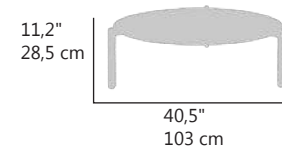

SET DE SOFÁ MODELO BALI CLASSIC
ESTRUCTURA EN ALUMINIO COLOR ANTRACITA Y COJÍN DE ASIENTO (12 CM) Y RESPALDO (12 CM)
TEXTIL OLIFINE JASPEADO
CUERDA PLANA TRENZADA DE ALTA CALIDAD
MESAS REDONDAS AUXILIARES ALUMINIO COLOR ANTRACITA

Ptos (pt)
3609

Ref.(code)
30201030

SILLA DE COMEDOR MODELO BALI CLASSIC
ESTRUCTURA DE ALUMINIO COLOR ANTRACITA
COJÍN DE ASIENTO (5 CM) Y RESPALDO (5 CM)
TEXTIL OLIFINE JASPEADO
CUERDA PLANA TRENZADA DE ALTA CALIDAD
NO APILABLE.

Ptos (pt)
345

Ref.(code)
30201030

MESA DE COMEDOR BALI CLASSIC
ESTRUCTURA EN ALUMINIO COLOR ANTRACITA
ENCIMERA ANTRACITA DE PIEDRA SINTERIZADA DE 12 MM
PATAS MACIZAS TIPO MARIPOSA
ALTA RESISTENCIA A LA INTEMPERIE
REQUIERE MONTAJE

180*90*73,9 cm Ref.(code) **30201036**

Ptos (pt)
1522

240*100*73,9 cm Ref.(code) **30201027**

Ptos (pt)
1950

MESA DE COMEDOR BALI CLASSIC
ESTRUCTURA EN ALUMINIO COLOR BLANCO
ENCIMERA BLANCA DE PIEDRA SINTERIZADA DE 12 MM
PATAS MACIZAS TIPO MARIPOSA
ALTA RESISTENCIA A LA INTEMPERIE
REQUIERE MONTAJE

180*90*73,9 cm Ref.(code) **30201037** **Ptos (pt)** **1522**

240*100*73,9 cm Ref.(code) **30201026** **Ptos (pt)** **1950**