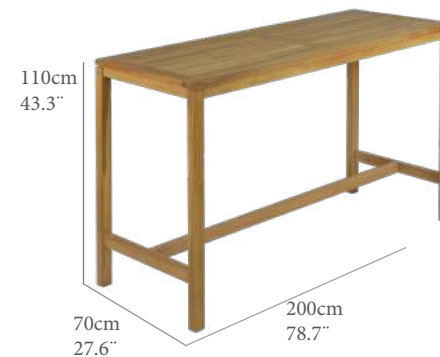

GT(cm)	TT(IN)	AL(cm)	FH(IN)
2,5	1,0	14,5	5,7
PN(kg)	NW(LB)	REF.(CODE)	PTOS (PT)
27,0	59,5	30100169	458