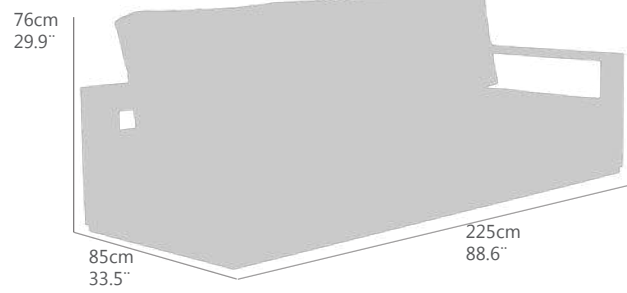

SOFÁ DE 3 PLAZAS MODELO **ANTARES**
ESTRUCTURA EN ALUMINIO COLOR **ANTRACITA**
COJIN DE ASIENTO Y RESPALDO COLOR **GRIS TEMPO**
COJIN DE ASIENTO DE 15CM
COJIN DE RESPALDO DE 15CM.
WATERPROOF

Aa(cm)	sh(in)	Ab(cm)	Ah(in)	Ae(cm)	Fh(in)	PN(kg)	NW(lb)
33,5	13,2	54,0	21,3	54,0	21,3	54,2	119,7
Ptos (pt)							
							1534

Ref.(code)
30200564