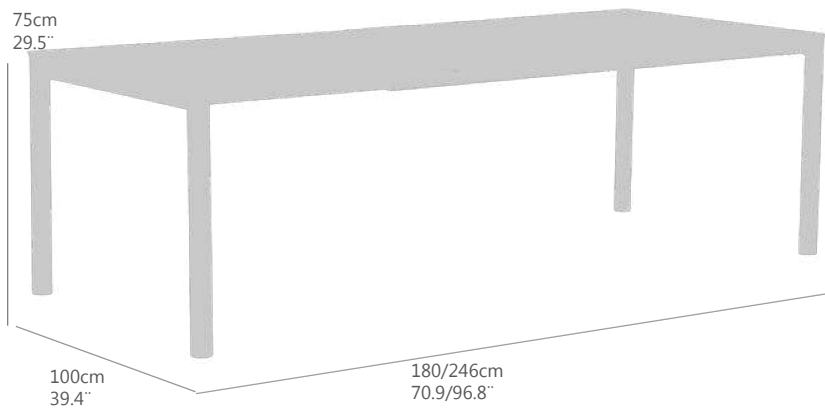

MESA RECTANGULAR EXTENSIBLE.
ESTRUCTURA EN ALUMINIO COLOR ANTRACITA O BLANCO.
ENCIMERA EN CRISTAL CERÁMICO DE 8MM. GRIS O BLANCO
EXTENSIBLE EN HPL.
ALTA RESISTENCIA A LA INTEMPERIE.
REQUIERE MONTAJE.

GT(cm)	TT(in)	Al(cm)	FH(in)	PN(kg)	NW(LB)
8.0	3.14	68	26.8	80	176.4
					Ptos (pt)
					2214

HPL Teca SVPW02	Aluminio Antracita SVAL4 Ref.(code) 30200850	Cristal Gris cerámico SVCT11	Aluminio Blanco SVAL1 Ref.(code) 30200861	Cristal Ceram. Blanco SVCT14