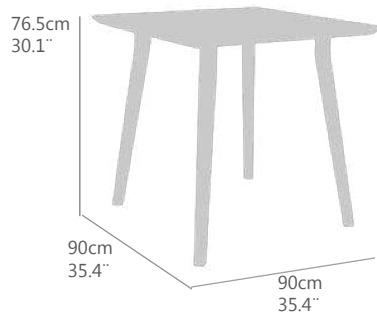

MESA DE COMEDOR CUADRADA NIREA

TECA DE PRIMERA CALIDAD CON HERRAJES EN ACERO INOXIDABLE.

REQUIERE MONTAJE.

GT(cm)	TT(in)	Al(cm)	FH(in)	PN(kg)	NW(lb)
2,5	1,0	67,5	26,6	19,0	41,9
Ptos (pt)					
					266

Ref.(code)
30100173