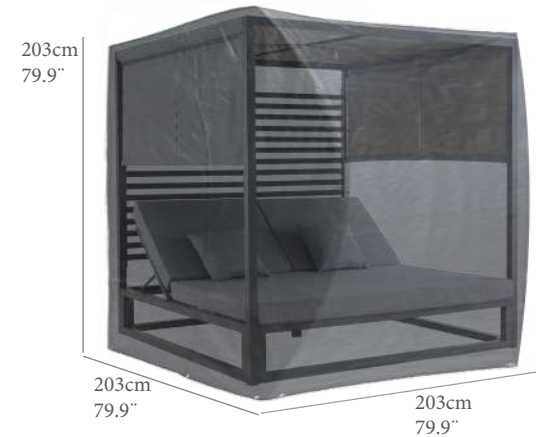

Cubierta para daybed con dosel
Cubierta Hidrofuga. Tejido Ripstop alta durabilidad con laminado transpirable. Doble costura interna. Tensores de ajuste en extremos para una mejor fijación. Color antracita.

REF.(CODE)	PTOS (PT)
30400111	118