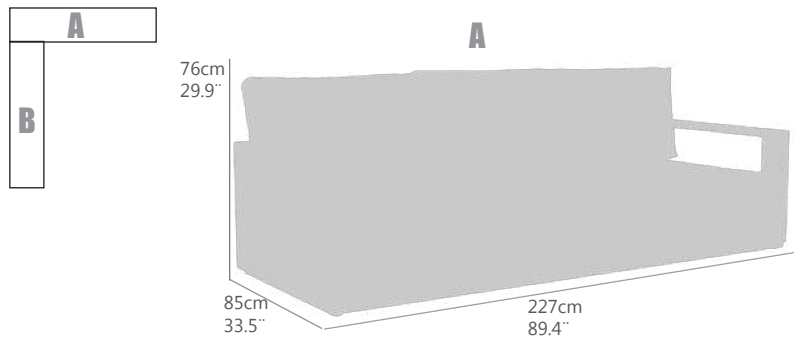

MODULO LOUNGE BRAZO IZQUIERDO ANTARES
ESTRUCTURA EN ALUMINIO COLOR ANTRACITA
COJIN DE ASIENTO Y RESPALDO COLOR GRIS TEMPO
COJIN DE ASIENTO DE 15CM.
COJIN DE RESPALDO DE 15CM.
WATERPROOF.

Aa(cm)	sh(in)	Ab(cm)	Ah(in)	Ae(cm)	Fh(in)	PN(kg)	NW(lb)
33,5	13,2	54,0	21,3	54,0	21,3	50,3	111,1
Ptos (pt)							1630