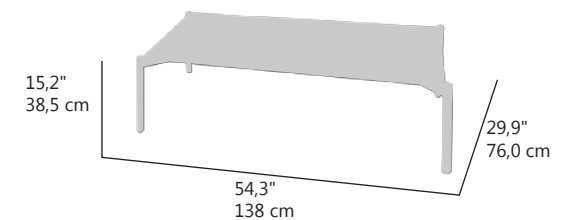

SET DE SOFÁ MODELO TANGO

ESTRUCTURA EN ALUMINIO COLOR BLANCO
COJÍN DE ASIENTO (10 CM) Y RESPALDO (10 CM)
TEXTIL OLIFINE JASPEADO
CUERDA REDONDA TRENZADA DE ALTA CALIDAD
MESA AUXILIAR RECTANGULAR CON ESTRUCTURA DE ALUMINIO BLANCO Y ENCIMERA DE PIEDRA SINTERIZADA REQUIERE MONTAJE

Ptos (pt)
3355

Ref.(code)
30201000

TUMBONA CON BRAZOS MODELO TANGO
ESTRUCTURA DE ALUMINIO COLOR BLANCO Y COJIN DE 8CM
TEXTIL OLIFINE JASPEADO
CUERDA REDONDA TRENZADA DE ALTA CALIDAD
NO APILABLE
REQUIERE MONTAJE

Ptos (pt)
736

Ref.(code)
30201012

SILLA DE COMEDOR MODELO TANGO
ESTRUCTURA DE ALUMINIO COLOR BLANCO
COJÍN DE ASIENTO (5 CM) Y RESPALDO (5 CM)
TEXTIL OLIFINE JASPEADO
CUERDA REDONDA TRENZADA DE ALTA CALIDAD
APILABLE.

Ptos (pt)
736

Ref.(code)
30201005

MESA DE COMEDOR MODELO TANGO RECTANGULAR
ESTRUCTURA EN ALUMINIO COLOR BLANCO
ENCIMERA BLANCA DE PIEDRA SINTERIZADA DE 12 MM
ALTA RESISTENCIA A LA INTemperIE.
REQUIERE MONTAJE.

180*90*75CM

Ref.(code)
30201006

Ptos (pt)
905

240*90*75CM

Ref.(code)
30201011

Ptos (pt)
1386