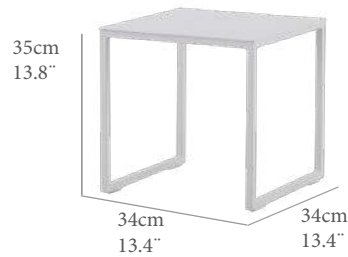

Aluminio Textilene

Blanco SVAL1 taupe SVTX5

AA(cm)	SH(IN)	AR(cm)	BH(IN)	AB(cm)	AA(IN)
31,0	12,2	31/95	12,2/37,4		
PN(kg)	NW(Lb)	REF.(CODE)	PTOS (PT)		
12,5	27,6	30200308	520		

Mesa Auxiliar modelo Oslo. Estructura de aluminio color blanco y encimera en aluminio color blanco.