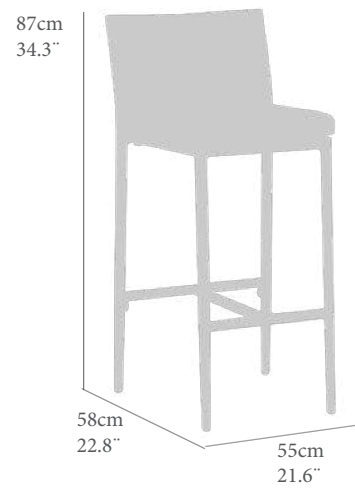

Taburete alto modelo **Long Island**
Estructura en aluminio color **Greige**
Cojinería acrílica (5cm) color **Gris Jaspeado**
Revestimiento el cuerda trenzada de alta calidad.

Aa(cm)	sh(in)	Ab(cm)	Ah(in)	Ae(cm)	Fh(in)	PN(kg)	NW(lb)
73	28.7			103	40.5	4,9	11.0
						Ptos (pt)	
						440	

Ref.(code)
30200763

DETALLES / DETAILS
176-177