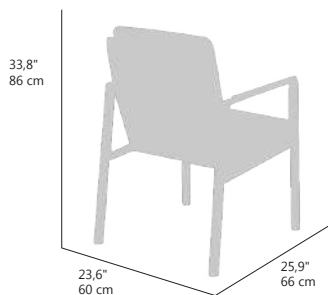

SILLA DE COMEDOR MODELO FOX
ESTRUCTURA EN ALUMINIO COLOR ANTRACITA
CON BRAZOS EN TECA
COJÍN DE ASIENTO (5 CM) Y RESPALDO (5 CM)
TEXTIL OLIFINE JASPEADO
CUERDA FINA TRENZADA DE ALTA CALIDAD
NO APILABLE

Aluminio

Antracita
SVAL4

Textil

Gris tempo
SVTX9

Ref.(code)
30201014

Ptos (pt)

378