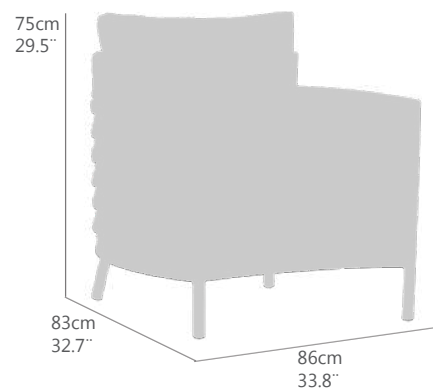

SOFÁ DE 1 PLAZA LONG ISLAND

ESTRUCTURA EN ALUMINIO COLOR GREIGE

COJÍN DE ASIENTO (10CM) Y RESPALDO (12CM) COLOR GRIS JASPEADO

REVESTIMIENTO EN CUERDA TRENZADA ALTA CALIDAD.

Aa(cm)	sh(in)	Ab(cm)	Ah(in)	Ae(cm)	Fh(in)	PN(kg)	NW(lb)
40,0	15,7	62,0	24,4	70,0	27,6	15,2	33,5
Ptos (pt)							
							1370

Ref.(code)
30200750