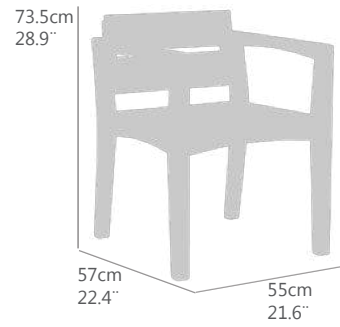

SILLA DE COMEDOR MODELO **VERNOM**

TECA DE PRIMERA CALIDAD CON HERRAJES EN ACERO INOXIDABLE

REQUIERE MONTAJE.

Aa(cm)	sh(in)	Ab(cm)	Ah(in)	Ae(cm)	Fh(in)	PN(kg)	NW(lb)	
44,0	17,3	66,0	26,0	73,5	28,9	13,0	28,7	
Ptos (pt)							252	

Teca

Herrajes

Ref.(code)
30100137