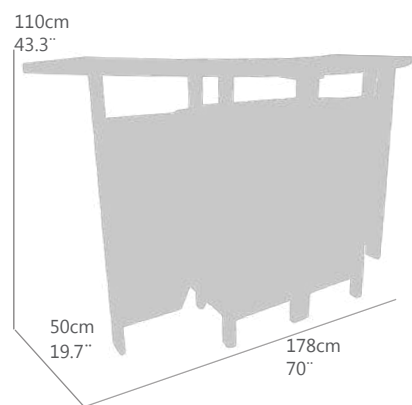

BARRA DE BAR
ESTRUCTURA EN TECA DE PRIMERA CALIDAD
ENCIMERA Y LATERALES PLEGABLES CON SISTEMA DE CIERRE
DISPONE DE SISTEMA DE CIERRE, SISTEMA DE ALMACENAJE Y ORGANIZACIÓN INTERIOR

PN(kg)	NW(lb)
47,0	103,6
Ptos (pt)	
592	

MEDIDA PLEGADA: 95 X 54 X 110 cm.

Ref.(code)
30600053