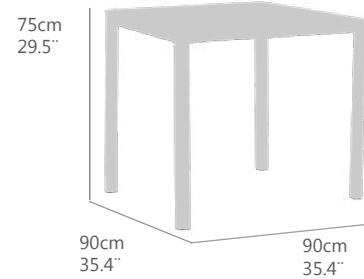

GT(cm)	TT(in)	Al(cm)	FH(in)	PN(kg)	NW(LB)
8.0	3.14	68	26.8	80	176.4
					<b>Ptos (pt)</b>
					2214

<p>HPL</p>  <p>Teca SVPW02</p>	<p>Aluminio</p>  <p>Antracita SVAL4</p> <p>Ref.(code) <b>30200850</b></p>	<p>Cristal</p>  <p>Gris cerámico SVCT11</p>	<p>Aluminio</p>  <p>Blanco SVAL1</p> <p>Ref.(code) <b>30200861</b></p>	<p>Cristal</p>  <p>Ceram. Blanco SVCT14</p>
---	--	--	---	---

DETALLES / DETAILS  
 138-140

SILLÓN DE COMEDOR CON BRAZOS.  
 ESTRUCTURA EN ALUMINIO COLOR **ANTRACITA** O **BLANCO**.  
 TEXTILENE COLOR GRIS MEDIO.  
 BRAZOS EN POLYWOOD COLOR TECA.  
 ALTA RESISTENCIA A LA INTEMPERIE.  
 APILABLE.

Aa(cm)	sh(in)	Ab(cm)	ah(in)	Ae(cm)	fh(in)	PN(kg)	NW(lb)
45	17.7	63	24.8	88	34.6	3.6	7.9
						<b>Ptos (pt)</b>	
						<b>252</b>	

MESA DE COMEDOR CUADRADA  
 ESTRUCTURA EN ALUMINIO COLOR **ANTRACITA** O **BLANCO**  
 ENCIMERA EN CRISTAL CERÁMICO DE 8MM **GRIS** O **BLANCO**  
 ALTA RESISTENCIA A LA INTEMPERIE.  
 REQUIERE MONTAJE.

GT(cm)	TT(in)	Al(cm)	FH(in)	PN(kg)	NW(LB)
8.0	3.14	69	27.2	22	48.5
				<b>Ptos (pt)</b>	
				<b>422</b>	

Ref.(code)  
**30200862**

Ref.(code)  
**30200851**

DETALLES / DETAILS  
 138-140

**SILLÓN 1 PLAZA CON BRAZOS.**  
**ESTRUCTURA EN ALUMINIO COLOR ANTRACITA O BLANCO.**  
**TEXTILENE COLOR GRIS MEDIO.**  
**BRAZOS EN POLYWOOD COLOR TECA.**  
**ALTA RESISTENCIA A LA INTEMPERIE.**  
**APILABLE.**