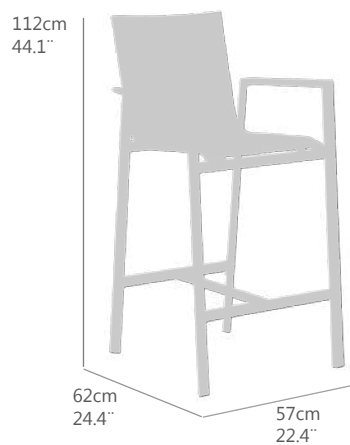

Aa(cm)	sh(in)	Ab(cm)	Ah(in)	Ae(cm)	Fh(in)	PN(kg)	NW(lb)
42,0	16,5	64,0	25,2	90	35,4	4,0	8,8
<b>Ptos (pt)</b>							
							<b>118</b>

Aluminio	Textilene	Ref.(code) <b>30200683</b>
		
Blanco SVAL1	Gris claro SVTX2	
Aluminio	Textilene	Ref.(code) <b>30200684</b>
		
Taupe SVAL3	Taupe SVTX5	