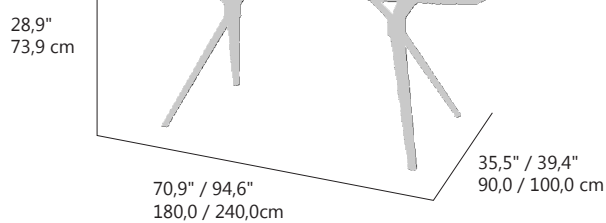

**180\*90\*73,9 cm** Ref.(code) **30201036**

**Ptos (pt)**  
**1522**

**240\*100\*73,9 cm** Ref.(code) **30201027**

**Ptos (pt)**  
**1950**

MESA DE COMEDOR BALI CLASSIC  
 ESTRUCTURA EN ALUMINIO COLOR BLANCO  
 ENCIMERA BLANCA DE PIEDRA SINTERIZADA DE 12 MM  
 PATAS MACIZAS TIPO MARIPOSA  
 ALTA RESISTENCIA A LA INTEMPERIE  
 REQUIERE MONTAJE