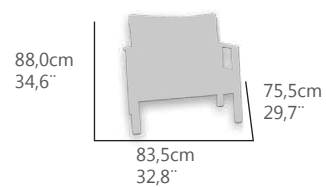

SILLA DE COMEDOR MODELO FOX
ESTRUCTURA EN ALUMINIO COLOR ANTRACITA
CON BRAZOS EN TECA
COJÍN DE ASIENTO (5 CM) Y RESPALDO (5 CM)
TEXTIL OLIFINE JASPEADO
CUERDA FINA TRENZADA DE ALTA CALIDAD
NO APILABLE

Aluminio

Antracita
SVAL4

Textil

Gris tempo
SVTX9

Ref.(code)
30201014

Ptos (pt)

378