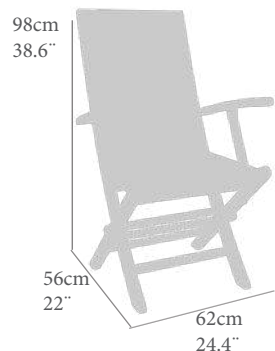

COJÍN PARA SILLA SUNNY COLOR CRUDO (4 CM)

PN(kg)	NW(lb)
1,4	3,1
Ptos (pt)	
130	

Ref.(code)
30100085