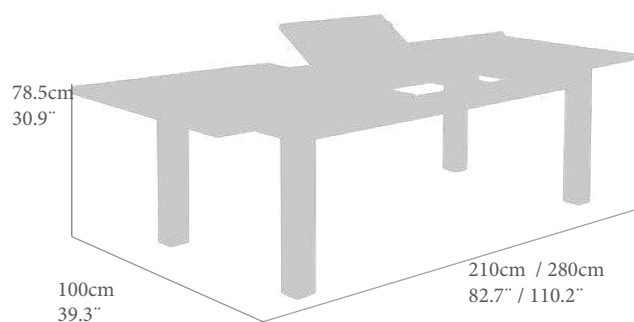

MESA DE COMEDOR EXTENSIBLE MODELO VERNOM

TECA DE PRIMERA CALIDAD CON HERRAJES EN **ACERO INOXIDABLE**

GUIAS CORREDERAS EN **ACERO INOXIDABLE**

REQUIERE MONTAJE.

GT(cm)	TT(in)	Al(cm)	FH(in)	PN(kg)	NW(lb)
2,5	1,0	68	26,8	27,0	59,5
				Ptos (pt)	
				1698	

Teca	Extensión	Herrajes	Ref.(code)
 Natural SVTK01	 Guías metálicas	 Inox / Cromo	30100136