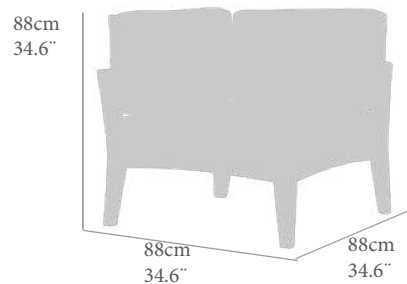

LOUNGE BRAZO DERECHO O IZQUIERDO MODELO VERNOM

TECA DE PRIMERA CALIDAD CON HERRAJES EN ACERO INOXIDABLE

COJINERIA DE ASIENTO(14CM) Y RESPALDO(17CM) COLOR CRUDO

REQUIERE MONTAJE.

Aa(cm)	sh(in)	Ab(cm)	Ah(in)	Ae(cm)	Fh(in)	PN(kg)	NW(lb)	
44,0	17,3	64,0	25,2	64,0	25,2	40,6	89,5	
Ptos (pt)								
							1240	

DERECHO

Ref.(code)

30100142

IZQUIERDO

Ref.(code)

30100141

TRAMO INTERMEDIO MODELO VERNOM

TECA DE PRIMERA CALIDAD CON HERRAJES EN ACERO INOXIDABLE

COJINERIA DE ASIENTO(14CM) Y RESPALDO(17CM) COLOR CRUDO

REQUIERE MONTAJE.

Aa(cm)	sh(in)	Ab(cm)	Ah(in)	Ae(cm)	Fh(in)	PN(kg)	NW(lb)	
44,0	17,3			64,0	25,2	30,4	67,0	
Ptos (pt)								
							1152	

Ref.(code)

30100143

TRAMO DE AMPLIACIÓN MODELO VERNOM

TECA DE PRIMERA CALIDAD CON HERRAJES EN ACERO INOXIDABLE

COJINERIA DE ASIENTO(14CM) Y RESPALDO(17CM) COLOR CRUDO

REQUIERE MONTAJE.

Aa(cm)	sh(in)	Ab(cm)	Ah(in)	Ae(cm)	Fh(in)	PN(kg)	NW(lb)	
44,0	17,3			64,0	25,2	22,2	48,9	
Ptos (pt)								
							600	

Ref.(code)

30100210

MODULO DE ESQUINA MODELO VERNOM

TECA DE PRIMERA CALIDAD CON HERRAJES EN ACERO INOXIDABLE

COJINERIA DE ASIENTO(14CM) Y RESPALDO(17CM) COLOR CRUDO

REQUIERE MONTAJE.

Aa(cm)	sh(in)	Ab(cm)	Ah(in)	Ae(cm)	Fh(in)	PN(kg)	NW(lb)	
44,0	17,3	64,0	25,2	64,0	25,2	25,2	55,6	
Ptos (pt)								
							846	

Ref.(code)

30100144

DETALLES / DETAILS

182-183