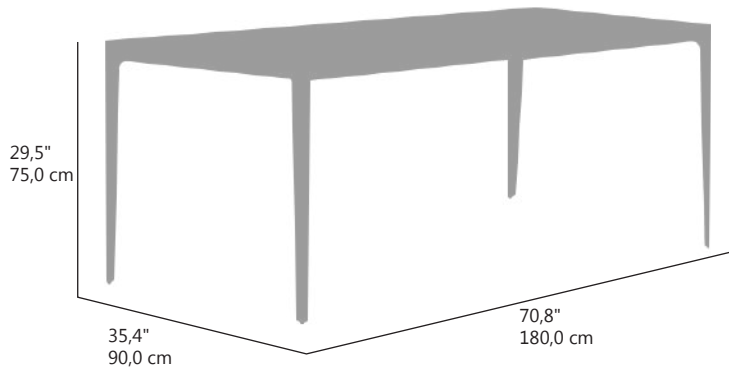

MESA DE COMEDOR MODELO TANGO RECTANGULAR
ESTRUCTURA EN ALUMINIO COLOR BLANCO
ENCIMERA BLANCA DE PIEDRA SINTERIZADA DE 12 MM
ALTA RESISTENCIA A LA INTEMPERIE.
REQUIERE MONTAJE.

180*90*75cm

Ref.(code)
30201006

Ptos (pt)
905

240*90*75cm

Ref.(code)
30201011

Ptos (pt)
1386