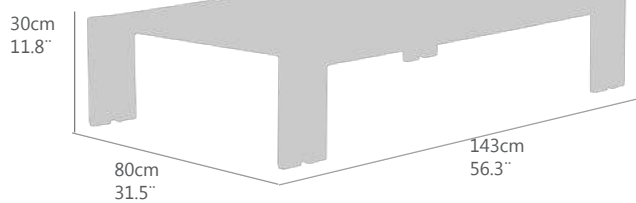

MESA AUXILIAR MODELO **ANTARES**
ESTRUCTURA DE ALUMINIO COLOR **ANTRACITA** Y TOP EN LAMAS DE ALUMINIO COLOR **ANTRACITA**

GT(cm)	TT(in)	Al(cm)	FH(in)	PN(kg)	NW(lb)
0,3	0,1	27,5	10,8	13,9	30,7
Ptos (pt)					
					448

Ref.(code)
30200565