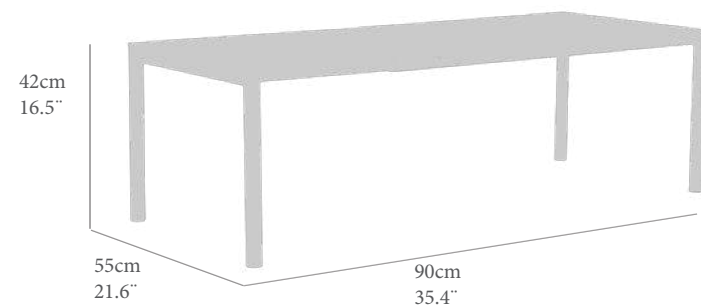

GT(cm)	TT(in)	Al(cm)	FH(in)	PN(kg)	NW(LB)
8.0	3.14	39	15.3	11	24.2
				Ptos (pt)	
				160