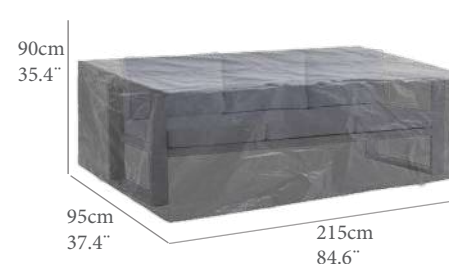

Cubierta sofa 3 plazas M
Cubierta Hidrofuga. **Tejido Ripstop alta durabilidad** con laminado transpirable. Doble costura interna. Tensores de ajuste en extremos para una mejor fijación. Color antracita.

REF.(CODE)	PTOS (PT)
30400446	54