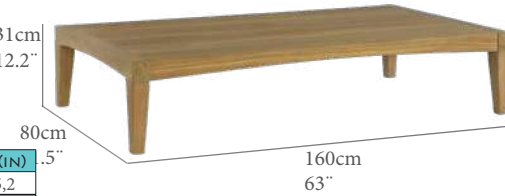

Tramo de ampliación modelo Vernom. Teca de primera calidad con herrajes en acero inoxidable. Cojinería de asiento(14cm) y respaldo(17cm) color crudo. Requiere montaje.

AA(cm)	SH(IN)	AB(cm)	AH(IN)	AE(cm)	FH(IN)
44,0	17,3			64,0	25,2
PN(kg)	NW(Lb)	REF.(CODE)	PTOS (PT)		
22,2	48,9	30100210	600		

Modulo brazo izquierdo modelo Vernom. Teca de primera calidad con herrajes en acero inoxidable. Cojinería de asiento(14cm) y respaldo(17cm) color crudo. Requiere montaje.

AA(cm)	SH(IN)	AB(cm)	AH(IN)	AE(cm)	FH(IN)
44,0	17,3	64,0	25,2	64,0	25,2
PN(kg)	NW(Lb)	REF.(CODE)	PTOS (PT)		
23,2	51,1	30100211	600		

Modulo brazo derecho modelo Vernom. Teca de primera calidad con herrajes en acero inoxidable. Cojinería de asiento(14cm) y respaldo(17cm) color crudo. Requiere montaje.

AA(cm)	SH(IN)	AB(cm)	AH(IN)	AE(cm)	FH(IN)
44,0	17,3	64,0	25,2	64,0	25,2
PN(kg)	NW(Lb)	REF.(CODE)	PTOS (PT)		
23,2	51,1	30100212	600		

Mesa auxiliar modelo Vernom. Teca de primera calidad con herrajes en acero inoxidable. Cojinería de asiento(14cm) y respaldo(17cm) color crudo. Requiere montaje.

GT(cm)	TT(IN)	AL(cm)	FH(IN)
2,5	1,0	24,0	9,4
PN(kg)	NW(Lb)	REF.(CODE)	PTOS (PT)
10,0	22,0	30100135	554

Mesa de comedor extensible modelo Vernom. Teca de primera calidad con herrajes en acero inoxidable. Guías correderas en acero inox. Requiere montaje.

GT(cm)	TT(IN)	AL(cm)	FH(IN)
2,5	1,0	68	26,8
PN(kg)	NW(Lb)	REF.(CODE)	PTOS (PT)
85,0	187,4	30100136	1698

Tumbona modelo Vernom. Teca de primera calidad con herrajes en acero inoxidable. Respaldo regulable en 4 posiciones. Cojinería (6cm) opcional. Requiere montaje.

AA(cm)	SH(IN)	AR(cm)	BH(IN)	AB(cm)	AA(IN)
31,0	12,2	31/91	12,2/35,8		
PN(kg)	NW(Lb)	REF.(CODE)	PTOS (PT)		
25,0	55,1	30100130	448		

Cojín para tumbona Vernom.