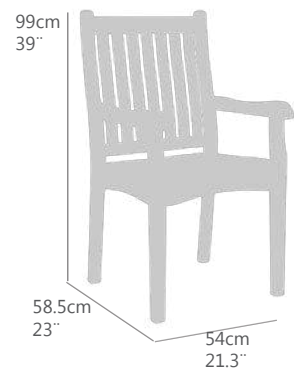

GT(cm)	TT(in)	Al(cm)	FH(in)	PN(kg)	NW(lb)
2,5	1,0	14,5	5,7	27,0	59,5
				<b>Ptos (pt)</b>	
				458	

Ref.(code)  
**30100169**

DETALLES / DETAILS  
178

SILLA DE COMEDOR CON BRAZOS MODELO **JAVA**  
 ESTRUCTURA EN **TECA** DE PRIMERA CALIDAD  
 HERRAJES EN ACABADO INOXIDABLE  
 REQUIERE MONTAJE.