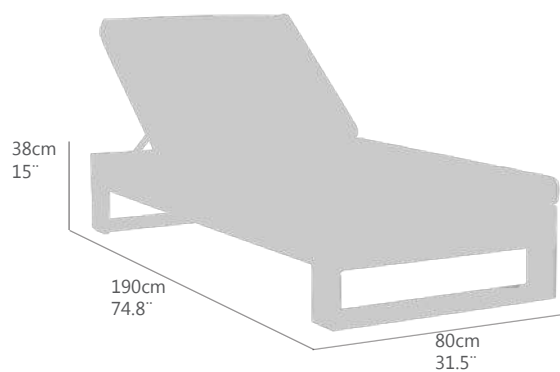

TUMBONA DE 1 PLAZA MODELO NEW OSLO.
ESTRUCTURA EN ALUMINIO COLOR BLANCO.
COJIN DE TUMBONA DE 8CM DE GROSOR EN COLORES BLANCO Y GRIS CLARO
CON RUEDA OCULTA DE TRANSPORTE..

Aa(cm)	sh(in)	Ar(cm)	Bh(in)	Ab(cm)	Aa(in)	PN(kg)	NW(lb)
38,0	15,0	30/80	11,8/31,5			18,8	41,4
						Ptos (pt)	
						652	

Aluminio	Textil	Ref.(code) 30200282
Blanco SVAL1	Blanco SVTL4	

Aluminio	Textil	Ref.(code) 30200283
Blanco SVAL1	Gris claro SVTL5	

DETALLES / DETAILS

163