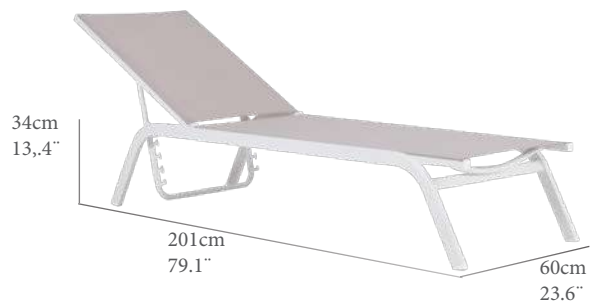

Aluminio		Textilene			
	Blanco SVAL1		Gris claro SVTX2		
AA(cm)	SH(IN)	AR(cm)	BH(IN)	AB(cm)	AA(IN)
34,0	13,4	34/101	13,4/39,8		
PN(kg)	NW(LB)	REF.(CODE)	PTOS (PT)		
6,7	14,8	30200380	220		

Tumbona modelo Atena. Estructura de Aluminio color blanco y textilene color taupe. Respaldo regulable en 5 posiciones. Apilable.