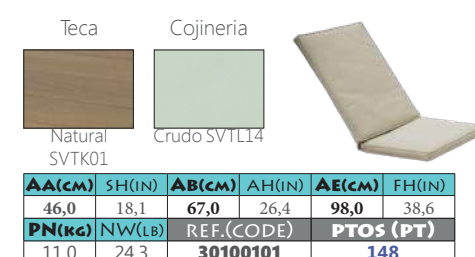

Silla de comedor Sunny con brazos. Estructura en teca de primera calidad. Herrajes terminación latón / Inox. **Cojinería (4cm) opcional.** Plegable.

Cojín para silla Sunny color crudo.

PN(kg)	NW(LB)	REF.(CODE)	PTOS (PT)
1,4	3,1	30400085	130