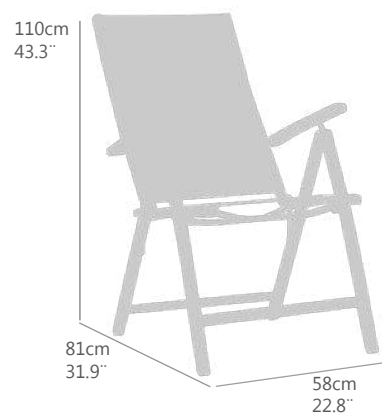

DETALLES / DETAILS  
 143-151

SILLÓN MULTIPOSICIÓN

ALUMINIO Y TEXTILENE EN DIVERSOS COLORES

RESPALDO REGULABLE EN 5 POSICIONES

PLEGABLE Y DE GRAN RESISTENCIA A LA INTEMPERIE

Aa(cm)	sh(in)	Ar(cm)	Bh(in)	Ab(cm)	Aa(in)	PN(kg)	NW(lb)
47,5	18,7	98-113	38,6/44,5	74,0	29,1	5,5	12,1
<b>Ptos (pt)</b>							
							<b>212</b>