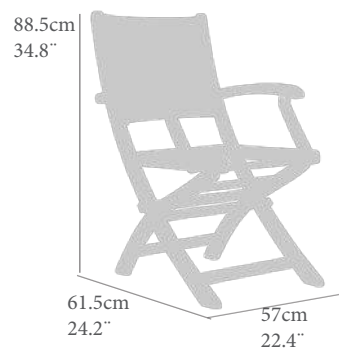

SILLA PLEGABLE MODELO EDSON

ESTRUCTURA EN **TECA** DE PRIMERA CALIDAD Y TEXTILENE **BATYLINE** COLOR **NEGRO** O **BLANCO**

HERRAJES EN ACABADO INOXIDABLE

Aa(cm)	sh(in)	Ab(cm)	Ah(in)	Ae(cm)	Fh(in)	PN(kg)	NW(lb)
44,0	17,3	65,0	25,6	88,0	34,6	8,0	17,6
						Ptos (pt)	
						336	

Teca	Textilene	Herrajes	Ref.(code)
 Natural SVTK01	 Negro SVTX6	 Inox / Cromo	30100146
 Natural SVTK01	 Blanco SVTX7	 Inox / Cromo	30100160

MESA DE COMEDOR EXTENSIBLE MODELO VERNOM

TECA DE PRIMERA CALIDAD CON HERRAJES EN **ACERO INOXIDABLE**

GUIAS CORREDERAS EN **ACERO INOXIDABLE**

REQUIERE MONTAJE.

GT(cm)	TT(in)	Al(cm)	FH(in)	PN(kg)	NW(lb)
2,5	1,0	68	26,8	27,0	59,5
				Ptos (pt)	
				1698	

Teca	Extensión	Herrajes	Ref.(code)
 Natural SVTK01	 Guías metálicas	 Inox / Cromo	30100136