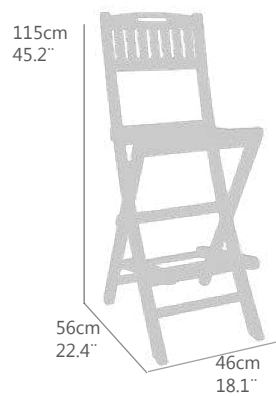

TABURETE ALTO PLEGABLE
ESTRUCTURA EN TECA DE PRIMERA CALIDAD
HERRAJES EN ACABADO INOXIDABLE
REQUIERE MONTAJE

Aa(cm)	sh(in)	Ab(cm)	Ah(in)	Ae(cm)	Fh(in)	PN(kg)	NW(lb)
75,0	29,5			115,0	45,3	8,0	17,6
						Ptos (pt)	
						188	

Ref.(code)
30600111