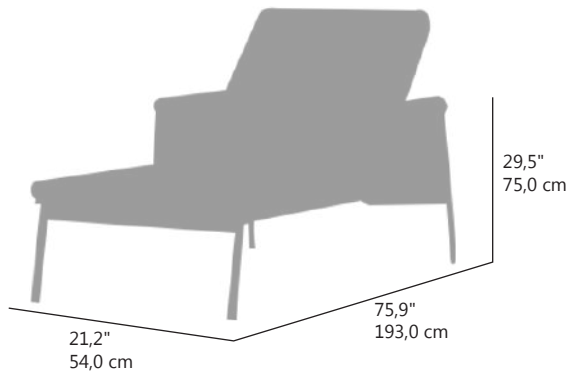

TUMBONA CON BRAZOS MODELO **TANGO**
ESTRUCTURA DE ALUMINIO COLOR BLANCO Y COJIN DE 8CM
TEXTIL OLIFINE JASPEADO
CUERDA REDONDA TRENZADA DE ALTA CALIDAD
NO APILABLE
REQUIERE MONTAJE

Ptos (pt)
736

Ref.(code)
30201012