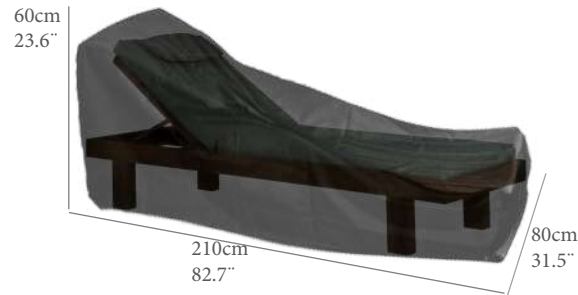

Cubierta tumbona apilable M
Cubierta Hidrofuga. Tejido Ripstop alta durabilidad con laminado transpirable. Doble costura interna. Tensores de ajuste en extremos para una mejor fijación. Color antracita.

REF.(CODE)	PTOS (PT)
30400112	44