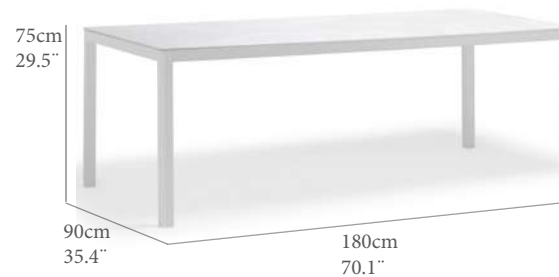

Mesa de comedor Apolo. Estructura en aluminio color blanco. Encimera en cristal cerámico de 3mm. Alta resistencia a la intemperie. Requiere montaje.

Aluminio		Cristal	
Blanco SVAL1	Ceram.Blanco SVCT14		
GT(cm)	TT(IN)	AL(cm)	FH(IN)
8.0	3.14	69.0	27.2
PN(kg)	NW(LB)	REF.(CODE)	PTOS (PT)
39.8	87.7	30200852	756