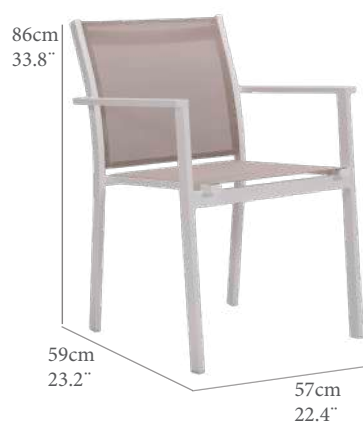

Silla con brazos modelo Concept. Aluminio color blanco y textilene color blanco puro. Apilable y de gran resistencia a la intemperie.

AA(cm)	SH(IN)	AB(cm)	AH(IN)	AE(cm)	FH(IN)
46,0	18,1	65,6	25,8	86,0	33,9
PN(kg)	NW(LB)	REF.(CODE)		PTOS (PT)	
3,3	7,3	30200309		118	

Silla con brazos modelo Concept. Aluminio color blanco y textilene color Gris claro. Apilable y de gran resistencia a la intemperie.

AA(cm)	SH(IN)	AB(cm)	AH(IN)	AE(cm)	FH(IN)
46,0	18,1	65,6	25,8	86,0	33,9
PN(kg)	NW(LB)	REF.(CODE)		PTOS (PT)	
3,3	7,3	30200360		118	

Silla con brazos modelo Concept. Aluminio color blanco y textilene color Taupe. Apilable y de gran resistencia a la intemperie.

AA(cm)	SH(IN)	AB(cm)	AH(IN)	AE(cm)	FH(IN)
46,0	18,1	65,6	25,8	86,0	33,9
PN(kg)	NW(LB)	REF.(CODE)		PTOS (PT)	
3,3	7,3	30200301		118