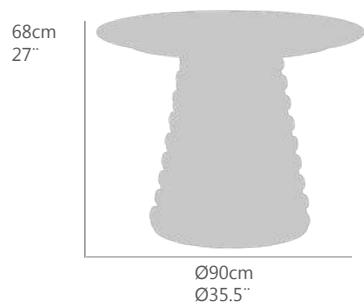

MODULO CURVO BRAZO DERECHO DENEb

ESTRUCTURA DE ALUMINIO COLOR ANTRACITA

TRENZADO EN CUERDA SINTÉTICA 40X15MM COLOR ANTRACITA

COJINERIA ASIENTO 29CM (RESPALDO 12CM) COLOR GRIS MEDIO

ALTA RESISTENCIA A LA INTEMPERIE

Aa(cm)	sh(in)	Ab(cm)	Ah(in)	Ae(cm)	Fh(in)	PN(kg)	NW(lb)	
40,0	15,7	67,0	26,4	67,0	26,4	26,5	58,4	
Ptos (pt)								
							1478	

Ref.(code)
30200646

MODULO CURVO BRAZO IZQUIERDO DENEb

ESTRUCTURA DE ALUMINIO COLOR ANTRACITA

TRENZADO EN CUERDA SINTÉTICA 40X15MM COLOR ANTRACITA

COJINERIA ASIENTO 29CM (RESPALDO 12CM) COLOR GRIS MEDIO

ALTA RESISTENCIA A LA INTEMPERIE.

Aa(cm)	sh(in)	Ab(cm)	Ah(in)	Ae(cm)	Fh(in)	PN(kg)	NW(lb)	
40,0	15,7	67,0	26,4	67,0	26,4	26,5	58,4	
Ptos (pt)								
							1478	

Ref.(code)
30200645

MODULO CURVO DENEb

ESTRUCTURA DE ALUMINIO COLOR ANTRACITA

TRENZADO EN CUERDA SINTÉTICA 40X15MM COLOR ANTRACITA

COJINERIA ASIENTO 29CM (RESPALDO 12CM) COLOR GRIS MEDIO

ALTA RESISTENCIA A LA INTEMPERIE.

Aa(cm)	sh(in)	Ab(cm)	Ah(in)	Ae(cm)	Fh(in)	PN(kg)	NW(lb)	
40,0	15,7	67,0	26,4	67,0	26,4	29,0	63,9	
Ptos (pt)								
							2732	

Ref.(code)
30200647

MESA REDONDA AUXILIAR DENEb

ESTRUCTURA DE ALUMINIO COLOR ANTRACITA

TRENZADO EN CUERDA SINTÉTICA 40X15MM COLOR ANTRACITA

TOP EN HPL 10MM GRIS

ALTA RESISTENCIA A LA INTEMPERIE.

GT(cm)	TT(in)	Al(cm)	FH(in)	PN(kg)	NW(lb)
1	0,4	65,0	25,6	17,1	37,7
Ptos (pt)					
					944

Ref.(code)
30200649

DETALLES / DETAILS
172-174