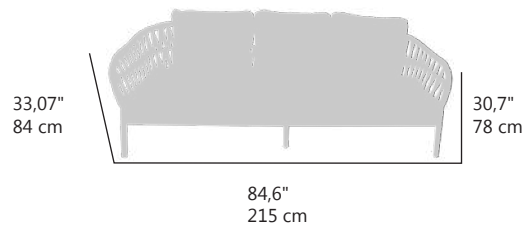

SET DE SOFÁ MODELO BALI CLASSIC
ESTRUCTURA EN ALUMINIO COLOR ANTRACITA Y COJÍN DE ASIENTO (12 CM) Y RESPALDO (12 CM)
TEXTIL OLIFINE JASPEADO
CUERDA PLANA TRENZADA DE ALTA CALIDAD
MESAS REDONDAS AUXILIARES ALUMINIO COLOR ANTRACITA

Ptos (pt)
3609

Ref.(code)
30201030

SILLA DE COMEDOR MODELO BALI CLASSIC
ESTRUCTURA DE ALUMINIO COLOR ANTRACITA
COJÍN DE ASIENTO (5 CM) Y RESPALDO (5 CM)
TEXTIL OLIFINE JASPEADO
CUERDA PLANA TRENZADA DE ALTA CALIDAD
NO APILABLE.

Ptos (pt)
345

Ref.(code)
30201030

MESA DE COMEDOR BALI CLASSIC
ESTRUCTURA EN ALUMINIO COLOR ANTRACITA
ENCIMERA ANTRACITA DE PIEDRA SINTERIZADA DE 12 MM
PATAS MACIZAS TIPO MARIPOSA
ALTA RESISTENCIA A LA INTEMPERIE
REQUIERE MONTAJE

180*90*73,9 cm Ref.(code) **30201036**

Ptos (pt)
1522

240*100*73,9 cm Ref.(code) **30201027**

Ptos (pt)
1950

MESA DE COMEDOR BALI CLASSIC
ESTRUCTURA EN ALUMINIO COLOR BLANCO
ENCIMERA BLANCA DE PIEDRA SINTERIZADA DE 12 MM
PATAS MACIZAS TIPO MARIPOSA
ALTA RESISTENCIA A LA INTEMPERIE
REQUIERE MONTAJE

180*90*73,9 cm Ref.(code) **30201037** **Ptos (pt)** **1522**

240*100*73,9 cm Ref.(code) **30201026** **Ptos (pt)** **1950**