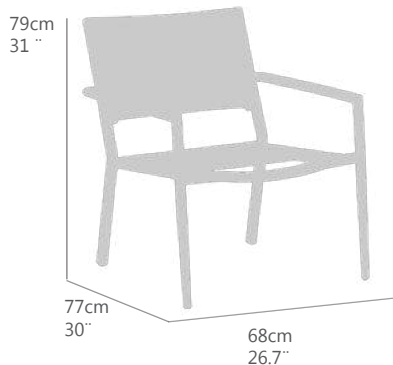

Aa(cm)	sh(in)	Ab(cm)	ah(in)	Ae(cm)	fh(in)	PN(kg)	NW(lb)
45	17.7	63	24.8	88	34.6	3.6	7.9
						<b>Ptos (pt)</b>	
						<b>252</b>	

MESA DE COMEDOR CUADRADA  
 ESTRUCTURA EN ALUMINIO COLOR **ANTRACITA** O **BLANCO**  
 ENCIMERA EN CRISTAL CERÁMICO DE 8MM **GRIS** O **BLANCO**  
 ALTA RESISTENCIA A LA INTEMPERIE.  
 REQUIERE MONTAJE.

GT(cm)	TT(in)	Al(cm)	FH(in)	PN(kg)	NW(LB)
8.0	3.14	69	27.2	22	48.5
				<b>Ptos (pt)</b>	
				<b>422</b>	

Ref.(code)  
**30200862**

Ref.(code)  
**30200851**

DETALLES / DETAILS  
 138-140

**SILLÓN 1 PLAZA CON BRAZOS.**  
**ESTRUCTURA EN ALUMINIO COLOR ANTRACITA O BLANCO.**  
**TEXTILENE COLOR GRIS MEDIO.**  
**BRAZOS EN POLYWOOD COLOR TECA.**  
**ALTA RESISTENCIA A LA INTEMPERIE.**  
**APILABLE.**