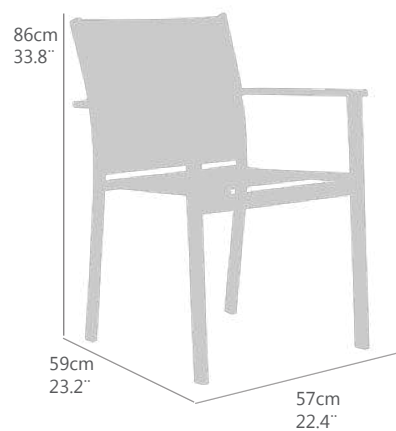

SILLA CON BRAZOS

ALUMINIO Y TEXTILENE EN DIVERSOS COLORES

APILABLE

GRAN RESISTENCIA A LA INTEMPERIE

Aa(cm)	sh(in)	Ab(cm)	Ah(in)	Ae(cm)	Fh(in)	PN(kg)	NW(lb)
46,0	18,1	65,6	25,8	86,0	33,9	3,3	7,3
Ptos (pt)							
							118

Aluminio	Textilene	
		Ref.(code) 30200309
Blanco SVAL1	Blanco SVTX1	
Aluminio	Textilene	
		Ref.(code) 30200301
Blanco SVAL1	taupe SVTX5	
Aluminio	Textilene	
		Ref.(code) 30200291
Antracita SVAL4	Antracita SVTX4	
Aluminio	Textilene	
		Ref.(code) 30200360
Blanco SVAL1	Gris claro SVTX2	

DETALLES / DETAILS
143-151