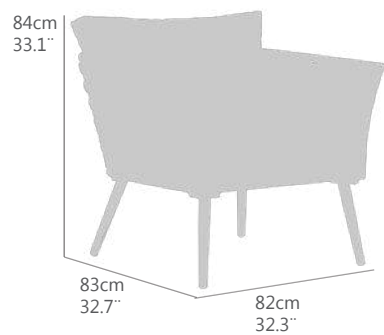

VIKEN

SOFA 1 PLAZA MODELO VIKEN

ESTRUCTURA DE ALUMINIO Y CUERDA ELASTICA EN OLEFINA DIFERENTES COLORES

COJIN DE ASIENTO Y RESPALDO (10 CM) COLOR GRIS CLARO.

Aa(cm)	sh(in)	Ar(cm)	Bh(in)	Ab(cm)	Aa(in)	PN(kg)	NW(lb)
40,0	15,7	66,0	25,9	72	28,3	11,7	25,8
Ptos (pt)							782

Ref.(code)
30200670

Ref.(code)
30200674

SOFA 3 PLAZAS MODELO VIKEN

ESTRUCTURA DE ALUMINIO Y CUERDA ELASTICA EN OLEFINA DIFERENTES COLORES

COJIN DE ASIENTO Y RESPALDO (10 CM) COLOR DIFERENTES COLORES

Aa(cm)	sh(in)	Ar(cm)	Bh(in)	Ab(cm)	Aa(in)	PN(kg)	NW(lb)
40,0	15,7	66,0	25,9	72	28,3	29,5	65,0
Ptos (pt)							1744

Ref.(code)
30200671

Ref.(code)
30200675

MESA AUXILIAR MODELO VIKEN

ESTRUCTURA DE ALUMINIO COLOR BLANCO

TOP DE ALUMINIO COLOR BLANCO

REQUIERE MONTAJE.

GT(cm)	TT(in)	Al(cm)	FH(in)	PN(kg)	NW(lb)
0,5	0,2	35,0	13,8	9,0	17,6
Ptos (pt)					372