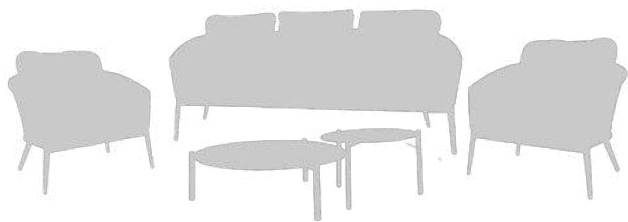

SET DE SOFÁ MODELO SOBER
ESTRUCTURA EN ALUMINIO COLOR ANTRACITA
COJÍN DE ASIENTO (12 CM) Y RESPALDO (12 CM)
TEXTIL OLIFINE JASPEADO
CUERDA REDONDA TRENZADA DE ALTA CALIDAD
MESA REDONDA AUXILIAR ALUMINIO COLOR ANTRACITA

Ptos (pt)

2982

Aluminio

Textil

Cuerda

Antracita
SVAL4

Copacobana
165

CHD6-34-35

Ref.(code)
30201040

32,3"
82,0 cm

32,3"
82,0 cm

11,2"
28,5 cm

14,7"
37,5 cm

SILLA DE COMEDOR MODELO SOBER
ESTRUCTURA DE ALUMINIO COLOR ANTRACITA
COJÍN DE ASIENTO (5 CM) Y RESPALDO (5 CM)
TEXTIL OLIFINE JASPEADO
CUERDA REDONDA TRENZADA
DE ALTA CALIDAD
APILABLE

Ptos (pt)

395

Aluminio

Textil

Cuerda

Antracita
SVAL4

Copacobana
165

CHD6-34-35

Ref.(code)
30201045

MESA DE COMEDOR SOBER
ESTRUCTURA EN ALUMINIO COLOR ANTRACITA
ENCIMERA ANTRACITA DE PIEDRA SINTERIZADA DE 12 MM
ALTA RESISTENCIA A LA INTEMPERIE
REQUIERE MONTAJE

Ptos (pt)

977

Aluminio

Top

Antracita
SVAL4

Piedra
Sinterizada

Ref.(code)
30201007