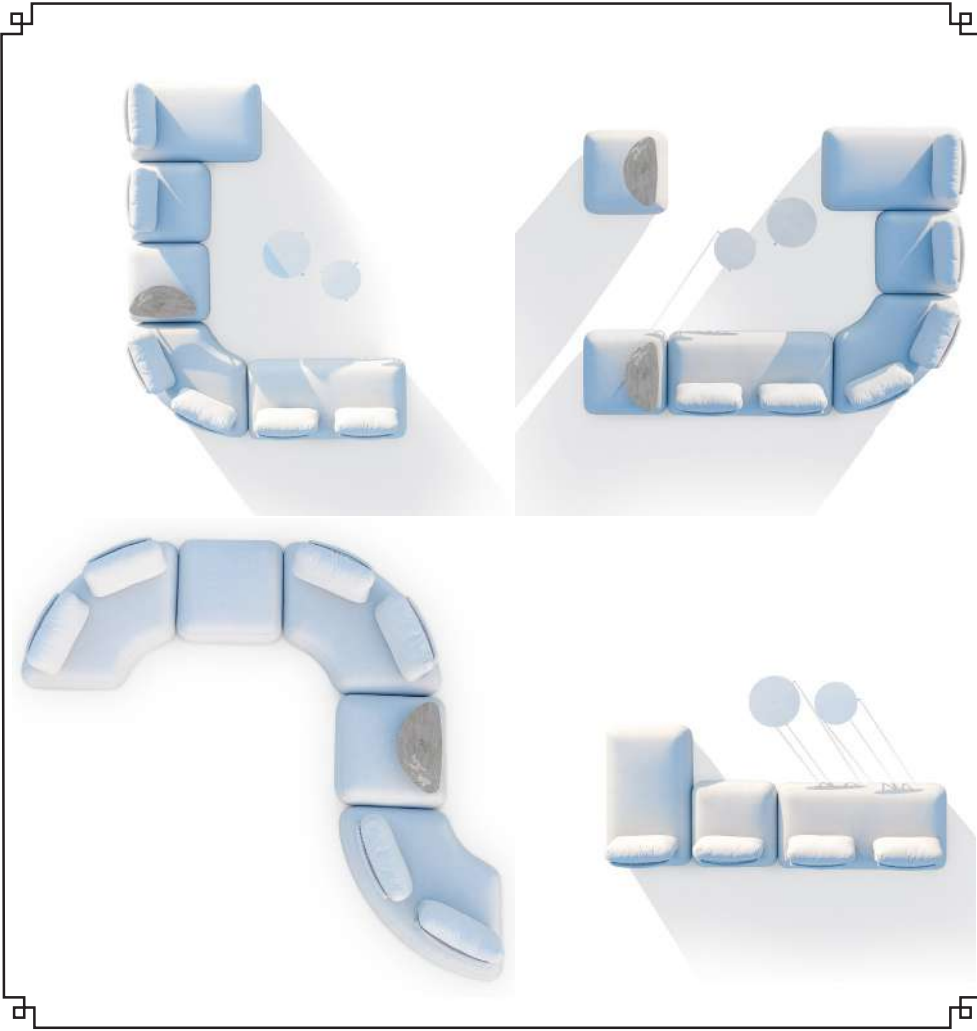

SOFÁ ESQUINERO MODELO HADAR

ESTRUCTURA EN ALUMINIO GREIGE O ANTRACITA Y CUERDA GRIS CLARO O ANTRACITA

REVESTIMIENTO EN TEXTIL GRIS CLARO O ANTRACITA

ALTA RESISTENCIA A LA INTEMPERIE.

Aa(cm)	sh(in)	Ab(cm)	Ah(in)	Ae(cm)	Fh(in)	PN(kg)	NW(lb)
43	16.9			77	30.3	31.8	70.1
Ptos (pt)							1520

Estructura	Textil	Ref.(code)
Gris S,light SVAL8	Gris claro SVTL22	30200831

Estructura	Textil	Ref.(code)
Antracita SVAL4	Gris flurotita SVTL30	30200836

TUMBONA LOUNGE MODELO HADAR.

ESTRUCTURA EN ALUMINIO GREIGE O ANTRACITA Y CUERDA GRIS CLARO O ANTRACITA

REVESTIMIENTO EN TEXTIL GRIS CLARO O ANTRACITA

ALTA RESISTENCIA A LA INTEMPERIE.

Aa(cm)	sh(in)	Ab(cm)	Ah(in)	Ae(cm)	Fh(in)	PN(kg)	NW(lb)
43	16.9			77	30.3	26.9	59.3
Ptos (pt)							1168

Estructura	Textil	Ref.(code)
Gris S,light SVAL8	Gris claro SVTL22	30200832

Estructura	Textil	Ref.(code)
Antracita SVAL4	Gris flurotita SVTL30	30200837

MESA AUXILIAR REDONDA

ESTRUCTURA DE ALUMINIO COLOR ANTRACITA O GRIS CLARO

TOP EN ALUMINIO LAMINADO 5MM GRIS

ALTA RESISTENCIA A LA INTEMPERIE.

GT(cm)	TT(in)	Al(cm)	FH(in)	PN(kg)	NW(lb)
0,3	0,1	45,0	17,7	3,9	8,6
Ptos (pt)					220

Estructura	Ref.(code)
Antracita SVAL4	30200840

Estructura	Ref.(code)
Gris S,light SVAL8	30200633

MESA AUXILIAR REDONDA

ESTRUCTURA DE ALUMINIO COLOR ANTRACITA O GRIS CLARO

TOP EN ALUMINIO LAMINADO 5MM GRIS

ALTA RESISTENCIA A LA INTEMPERIE.

GT(cm)	TT(in)	Al(cm)	FH(in)	PN(kg)	NW(lb)
0,3	0,1	40,0	15,7	5,0	11,0
Ptos (pt)					264

Estructura	Ref.(code)
Antracita SVAL4	30200841

Estructura	Ref.(code)
Gris S,light SVAL8	30200634