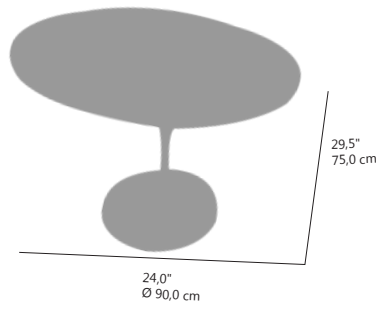

**180\*90\*75CM**

Ref.(code)  
**30201006**

**Ptos (pt)**  
**905**

**240\*90\*75CM**

Ref.(code)  
**30201011**

**Ptos (pt)**  
**1386**

MESA DE COMEDOR MODELO TANGO REDONDA  
 ESTRUCTURA EN ALUMINIO COLOR BLANCO  
 ENCIMERA BLANCA DE PIEDRA SINTERIZADA DE 12 MM  
 ALTA RESISTENCIA A LA INTEMPERIE  
 REQUIERE MONTAJE