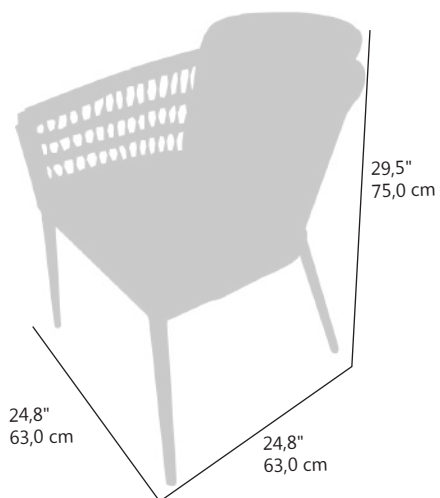

SILLA DE COMEDOR MODELO SOBER
ESTRUCTURA DE ALUMINIO COLOR ANTRACITA
COJÍN DE ASIENTO (5 CM) Y RESPALDO (5 CM)
TEXTIL OLIFINE JASPEADO
CUERDA REDONDA TRENZADA
DE ALTA CALIDAD
APILABLE

Ptos (pt)
395

Ref.(code)
30201045