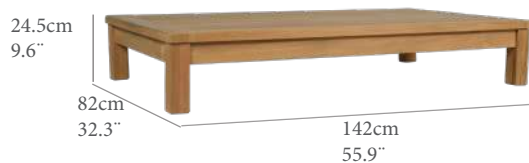

GT(cm)	TT(IN)	AL(cm)	FH(IN)
2,5	1,0	14,5	5,7
PN(kg)	NW(LB)	REF.(CODE)	PTOS (PT)
27,0	59,5	30100169	458