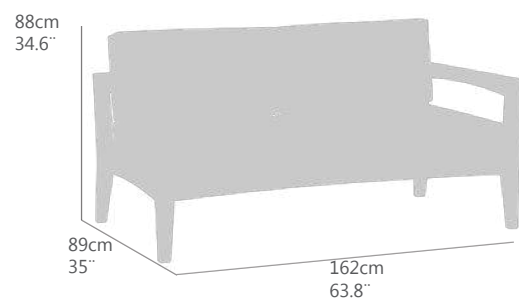

SOFÁ DE DOS PLAZAS MODELO VERNOM
TECA DE PRIMERA CALIDAD CON HERRAJES EN ACERO INOXIDABLE
COJINERIA DE ASIENTO(14CM) Y RESPALDO(17CM) COLOR CRUDO
REQUIERE MONTAJE.

Aa(cm)	sh(in)	Ab(cm)	Ah(in)	Ae(cm)	Fh(in)	PN(kg)	NW(lb)
44,0	17,3	64,0	25,2	64,0	25,2	32,4	71,4
Ptos (pt)							1250

Ref.(code)
30100133