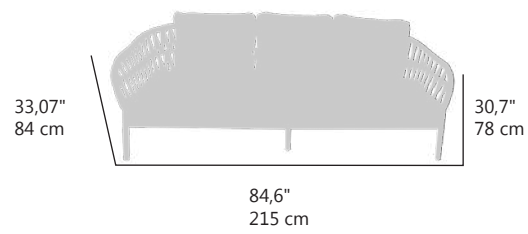

DETALLES / DETAILS

153