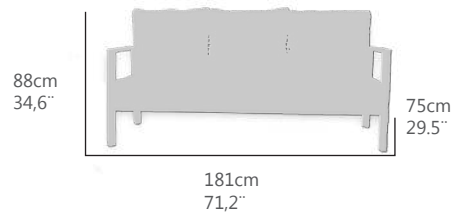

SILLA DE COMEDOR MODELO FOX
ESTRUCTURA EN ALUMINIO COLOR ANTRACITA
CON BRAZOS EN TECA
COJÍN DE ASIENTO (5 CM) Y RESPALDO (5 CM)
TEXTIL OLIFINE JASPEADO
CUERDA FINA TRENZADA DE ALTA CALIDAD
NO APILABLE

Aluminio

Antracita
SVAL4

Textil

Gris tempo
SVTX9

Ref.(code)
30201014

Ptos (pt)

378