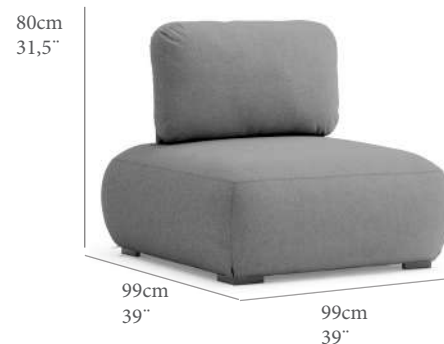

AA(cm)	SH(IN)	AB(cm)	AH(IN)	AE(cm)	FH(IN)
43	16.9			77	30.3
PN(kg)	NW(LB)	REF.(CODE)		PTOS (PT)	
18.7	41.2	30200835		842	

Sofá esquinero modelo Hadar. Estructura en aluminio greige y cuerda gris claro.Revestimiento en textil gris claro. Alta resistencia a la intemperie.