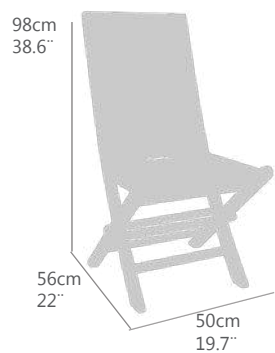

PN(kg)	NW(lb)
4,0	8,8
<b>Ptos (pt)</b>	
252	

Ref.(code)  
**30400089**

SILLA DE COMEDOR SUNNY

ESTRUCTURA EN TEGA DE PRIMERA CALIDAD

PLEGABLE

Aa(cm)	sh(in)	Ab(cm)	Ah(in)	Ae(cm)	Fh(in)	PN(kg)	NW(lb)
46,0	18,1			98,0	38,6	8,0	17,6
						<b>Ptos (pt)</b>	
						<b>104</b>	