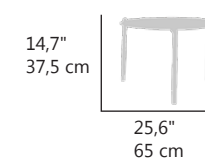

SET DE SOFÁ MODELO BALI CLASSIC
ESTRUCTURA EN ALUMINIO COLOR ANTRACITA Y COJÍN DE ASIENTO (12 CM) Y RESPALDO (12 CM)
TEXTIL OLIFINE JASPEADO
CUERDA PLANA TRENZADA DE ALTA CALIDAD
MESAS REDONDAS AUXILIARES ALUMINIO COLOR ANTRACITA

Ptos (pt)
3609

Ref.(code)
30201030

SILLA DE COMEDOR MODELO BALI CLASSIC
ESTRUCTURA DE ALUMINIO COLOR ANTRACITA
COJÍN DE ASIENTO (5 CM) Y RESPALDO (5 CM)
TEXTIL OLIFINE JASPEADO
CUERDA PLANA TRENZADA DE ALTA CALIDAD
NO APILABLE.

Ptos (pt)
345

Ref.(code)
30201030

MESA DE COMEDOR BALI CLASSIC
ESTRUCTURA EN ALUMINIO COLOR ANTRACITA
ENCIMERA ANTRACITA DE PIEDRA SINTERIZADA DE 12 MM
PATAS MACIZAS TIPO MARIPOSA
ALTA RESISTENCIA A LA INTEMPERIE
REQUIERE MONTAJE

180*90*73,9 cm Ref.(code) **30201036**

Ptos (pt)
1522

240*100*73,9 cm Ref.(code) **30201027**

Ptos (pt)
1950

MESA DE COMEDOR BALI CLASSIC
ESTRUCTURA EN ALUMINIO COLOR BLANCO
ENCIMERA BLANCA DE PIEDRA SINTERIZADA DE 12 MM
PATAS MACIZAS TIPO MARIPOSA
ALTA RESISTENCIA A LA INTEMPERIE
REQUIERE MONTAJE

180*90*73,9 cm Ref.(code) **30201037** **Ptos (pt)** **1522**

240*100*73,9 cm Ref.(code) **30201026** **Ptos (pt)** **1950**