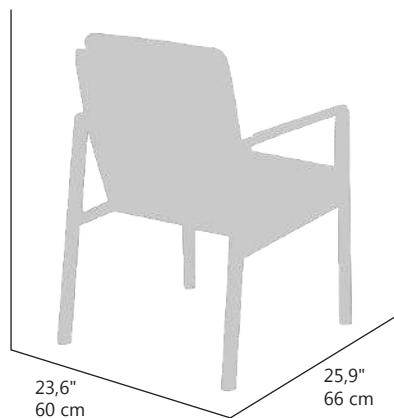

South End  
161

Cuerda

R6  
ED19

Ref.(code)  
30201050

DETALLES / DETAILS

152

DETALLES / DETAILS  
152

33,8"  
86 cm23,6"  
60 cm25,9"  
66 cm