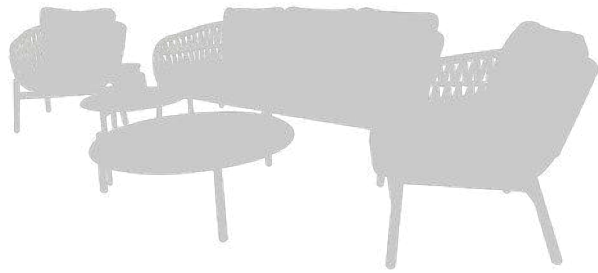

SET DE SOFÁ MODELO BALI CLASSIC  
 ESTRUCTURA EN ALUMINIO COLOR ANTRACITA Y COJÍN DE ASIENTO (12 CM) Y RESPALDO (12 CM)  
 TEXTIL OLIFINE JASPEADO  
 CUERDA PLANA TRENZADA DE ALTA CALIDAD  
 MESAS REDONDAS AUXILIARES ALUMINIO COLOR ANTRACITA