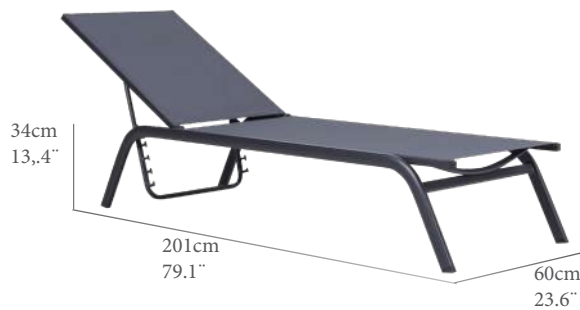

Aluminio		Textilene			
	taupe SVAL3		taupe SVTX5		
AA(cm)	SH(IN)	AR(cm)	BH(IN)	AB(cm)	AA(IN)
34,0	13,4	34/101	13,4/39,8		
PN(kg)	NW(LB)	REF.(CODE)	PTOS (PT)		
6,7	14,8	30200382	220		

Tumbona modelo Atena. Estructura de Aluminio color gris antracita y textilene color gris antracita. Respaldo regulable en 5 posiciones. Apilable.

Aluminio		Textilene			
	Antracita SVAL4		Antracita SVTX4		
AA(cm)	SH(IN)	AR(cm)	BH(IN)	AB(cm)	AA(IN)
34,0	13,4	34/101	13,4/39,8		
PN(kg)	NW(LB)	REF.(CODE)	PTOS (PT)		
6,7	14,8	30200383	220