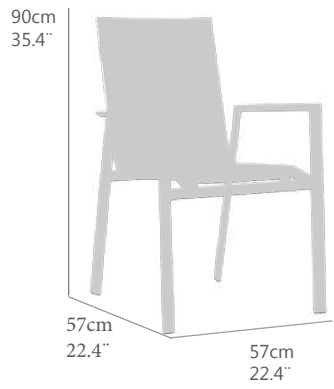

# ISABELLE

SILLA DE COMEDOR CON BRAZOS ISABELLE  
 ESTRUCTURA EN ALUMINIO COLOR BLANCO O TAUPE Y TEXTILENE DE DOBLE  
 PARED CON QUICK DRY FOAM COLOR GRIS CLARO O TAUPE  
 ALTA RESISTENCIA A LA INTEMPERIE  
 APILABLE.