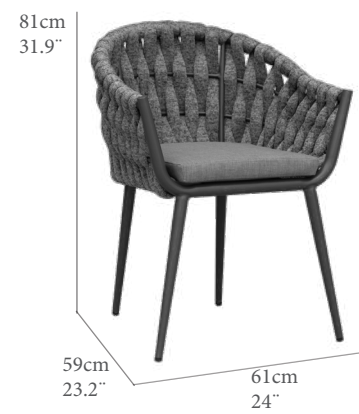

Silla de comedor modelo Viken. Estructura de aluminio color blanco y cuerda elastica en Olefina color gris claro. Cojin de asiento de 5cm color gris claro.

AA(cm)	SH(IN)	AB(cm)	AH(IN)	AE(cm)	FH(IN)
47,0	18,5	64,5	25,4	81,0	31,9
PN(kg)	NW(Lb)	REF.(CODE)	PTOS (PT)		
5,7	12,5	30200558	306