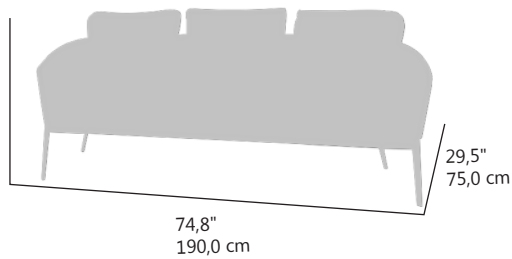

Ref.(code)  
**30201040**

DETALLE TEXTIL

32,3"  
82,0 cm

32,3"  
82,0 cm

11,2"  
28,5 cm

14,7"  
37,5 cm

DETALLES / DETAILS

156-157