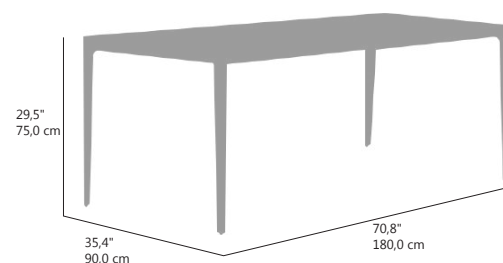

SET DE SOFÁ MODELO TANGO

ESTRUCTURA EN ALUMINIO COLOR BLANCO
COJÍN DE ASIENTO (10 CM) Y RESPALDO (10 CM)
TEXTIL OLIFINE JASPEADO
CUERDA REDONDA TRENZADA DE ALTA CALIDAD
MESA AUXILIAR RECTANGULAR CON ESTRUCTURA DE ALUMINIO BLANCO Y ENCIMERA DE PIEDRA SINTERIZADA REQUIERE MONTAJE

Ptos (pt)
3355

Ref.(code)
30201000

TUMBONA CON BRAZOS MODELO TANGO
ESTRUCTURA DE ALUMINIO COLOR BLANCO Y COJIN DE 8CM
TEXTIL OLIFINE JASPEADO
CUERDA REDONDA TRENZADA DE ALTA CALIDAD
NO APILABLE
REQUIERE MONTAJE

Ptos (pt)
736

Ref.(code)
30201012

SILLA DE COMEDOR MODELO TANGO
ESTRUCTURA DE ALUMINIO COLOR BLANCO
COJÍN DE ASIENTO (5 CM) Y RESPALDO (5 CM)
TEXTIL OLIFINE JASPEADO
CUERDA REDONDA TRENZADA DE ALTA CALIDAD
APILABLE.

Ptos (pt)
736

Ref.(code)
30201005

MESA DE COMEDOR MODELO TANGO RECTANGULAR
ESTRUCTURA EN ALUMINIO COLOR BLANCO
ENCIMERA BLANCA DE PIEDRA SINTERIZADA DE 12 MM
ALTA RESISTENCIA A LA INTemperIE.
REQUIERE MONTAJE.

180*90*75CM

Ref.(code)
30201006

Ptos (pt)
905

240*90*75CM

Ref.(code)
30201011

Ptos (pt)
1386