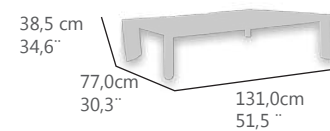

SILLA DE COMEDOR MODELO FOX
ESTRUCTURA EN ALUMINIO COLOR ANTRACITA
CON BRAZOS EN TECA
COJÍN DE ASIENTO (5 CM) Y RESPALDO (5 CM)
TEXTIL OLIFINE JASPEADO
CUERDA FINA TRENZADA DE ALTA CALIDAD
NO APILABLE

Aluminio

Antracita
SVAL4

Textil

Gris tempo
SVTX9

Ref.(code)
30201014

Ptos (pt)

378