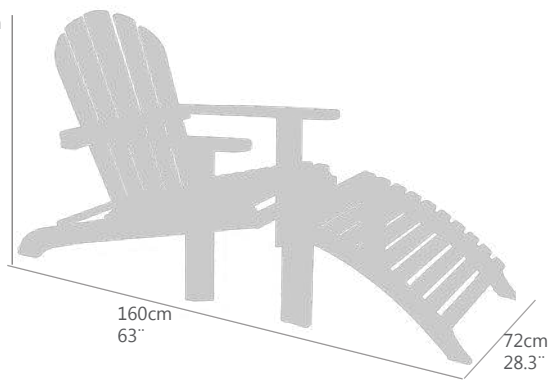

Ref.(code)  
**30400069**

DETALLES / DETAILS  
 184-191

87cm  
34.3"