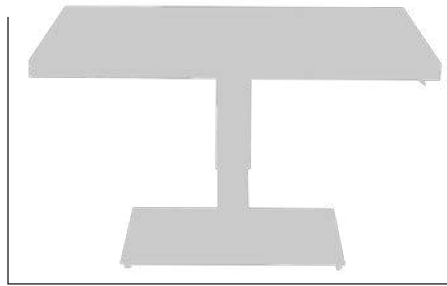

GT(cm)	TT(in)	Al(cm)	FH(in)	PN(kg)	NW(Lb)
2	0.7	18	7	22	48.4
					<b>Ptos (pt)</b>
					510

Ref.(code)  
**30200786**

45/65 cm  
17,7"/25,6"

150 cm  
59,0"

90 cm  
35,4"

MESA AUXILIAR/COMEDOR CON MECANISMO AJUSTABLE  
ESTRUCTURA EN ALUMINIO COLOR ANTRACITA  
ENCIMERA DE MADERA FSC ACACIA  
BASE DE ACERO: 1000x600-x8MM  
ALTA RESISTENCIA A LA INTEMPERIE.  
REQUIERE MONTAJE.