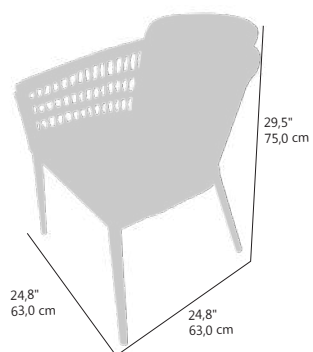

11,2"
28,5 cm

14,7"
37,5 cm

SILLA DE COMEDOR MODELO SOBER
ESTRUCTURA DE ALUMINIO COLOR ANTRACITA
COJÍN DE ASIENTO (5 CM) Y RESPALDO (5 CM)
TEXTIL OLIFINE JASPEADO
CUERDA REDONDA TRENZADA
DE ALTA CALIDAD
APILABLE