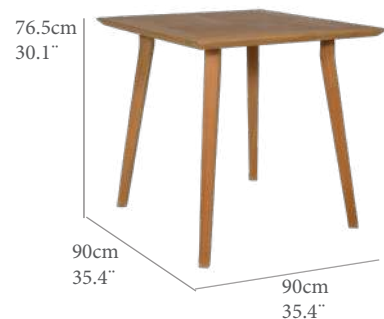

AA(cm)	SH(IN)	AB(cm)	AH(IN)	AE(cm)	FH(IN)
44,0	17,3	54,5	21,5	76,5	30,1
PN(kg)	NW(LB)	REF.(CODE)	PTOS (PT)		
39,0	86,0	30100170	1346		

Mesa de comedor cuadrada Nirea. Teca de primera calidad con herrajes en acero inoxidable. Requiere montaje.