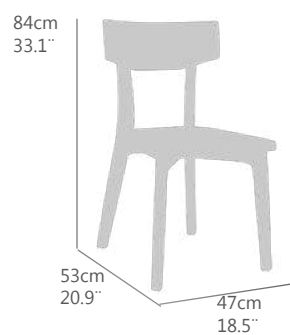

Ref.(code)  
**30100175**

DETALLES / DETAILS  
178

SILLA DE COMEDOR MODELO NIREA

TECA DE PRIMERA CALIDAD CON HERRAJES EN ACERO INOXIDABLE

REQUIERE MONTAJE.

Aa(cm)	sh(in)	Ab(cm)	Ah(in)	Ae(cm)	Fh(in)	PN(kg)	NW(lb)
45,0	17,7			84,0	33,1	9,5	20,9
<b>Ptos (pt)</b>							
							190