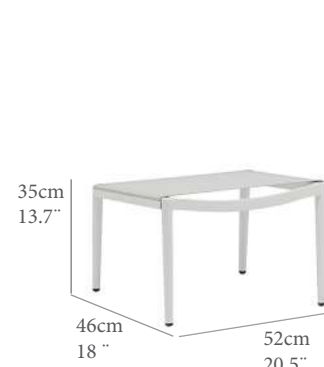

Reposapiés Apolo. Estructura en aluminio color blanco y textilene color gris medio.. Alta resistencia a la intemperie. Apilable.

Aluminio		Textilene			
Blanco SVAL1	Gris medio SVTX6				
AA(cm)	SH(IN)	AB(cm)	AH(IN)	AE(cm)	FH(IN)
32	12.6			32	12.6
PN(kg)	NW(LB)	REF.(CODE)	PTOS (PT)		
1,8	4	30200859	126