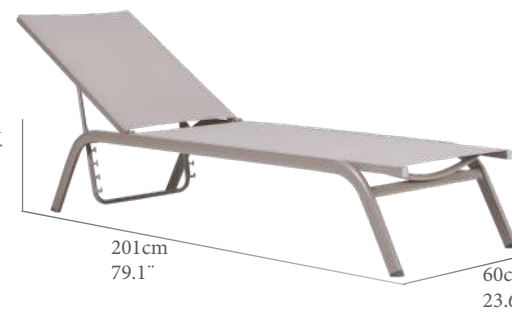

Aluminio		Textilene			
	Blanco SVAL1		taupe SVTX5		
AA(cm)	SH(IN)	AR(cm)	BH(IN)	AB(cm)	AA(IN)
34,0	13,4	34/101	13,4/39,8		
PN(kg)	NW(LB)	REF.(CODE)	PTOS (PT)		
6,7	14,8	30200378	220		

Tumbona modelo Atena. Estructura de Aluminio color taupe y textilene color taupe. Respaldo regulable en 5 posiciones. Apilable.