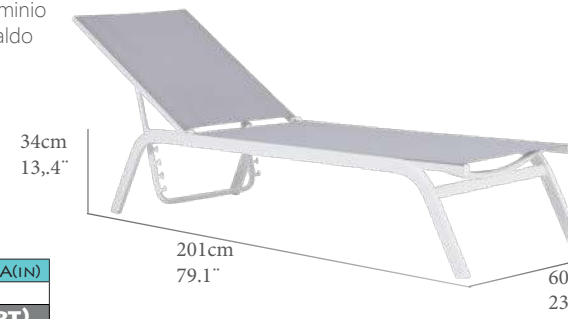

Aluminio		Textilene			
	Blanco SVAL1		Blanco SVTX1		
AA(cm)	SH(IN)	AR(cm)	BH(IN)	AB(cm)	AA(IN)
34,0	13,4	34/101	13,4/39,8		
PN(kg)	NW(LB)	REF.(CODE)	PTOS (PT)		
6,7	14,8	30200377	220		

Tumbona modelo Atena. Estructura de Aluminio color blanco y textilene color gris claro. Respaldo regulable en 5 posiciones. Apilable.