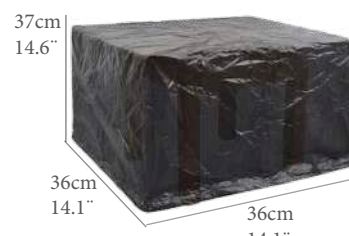

37cm
14.6"

36cm 14.1"   36cm 14.1"

Cubierta mesa aux.cuadrada.S
Cubierta Hidrofuga. Tejido Ripstop alta durabilidad con laminado transpirable. Doble costura interna. Tensores de ajuste en extremos para una mejor fijación. Color antracita.

REF.(CODE)	PTOS (PT)
30400454	18