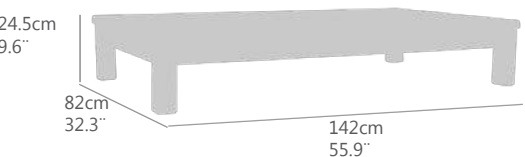

SOFA DE 1 PLAZA MODELO NIREA
TECA DE PRIMERA CALIDAD CON HERRAJES EN ACERO INOXIDABLE
COJINERIA DE ASIENTO (14CM) Y RESPALDO (12CM) COLOR BLANCO
REQUIERE MONTAJE.

Aa(cm)	sh(in)	Ab(cm)	Ah(in)	Ae(cm)	Fh(in)	PN(kg)	NW(lb)
44,0	17,3	54,5	21,5	76,5	30,1	25,5	56,2
						Ptos (pt)	
						606	

Ref.(code)
30100167

SOFA DE 2 PLAZAS MODELO NIREA
TECA DE PRIMERA CALIDAD CON HERRAJES EN ACERO INOXIDABLE
COJINERIA DE ASIENTO (14CM) Y RESPALDO (12CM) COLOR BLANCO
REQUIERE MONTAJE.

Aa(cm)	sh(in)	Ab(cm)	Ah(in)	Ae(cm)	Fh(in)	PN(kg)	NW(lb)
44,0	17,3	54,5	21,5	76,5	30,1	39,0	86,0
						Ptos (pt)	
						1346	

Ref.(code)
30100170

MESA AUXILIAR NIREA
TECA DE PRIMERA CALIDAD CON HERRAJES EN ACERO INOXIDABLE
REQUIERE MONTAJE.

GT(cm)	TT(in)	Al(cm)	FH(in)	PN(kg)	NW(lb)
2,5	1,0	14,5	5,7	27,0	59,5
				Ptos (pt)	
				458	

Ref.(code)
30100169