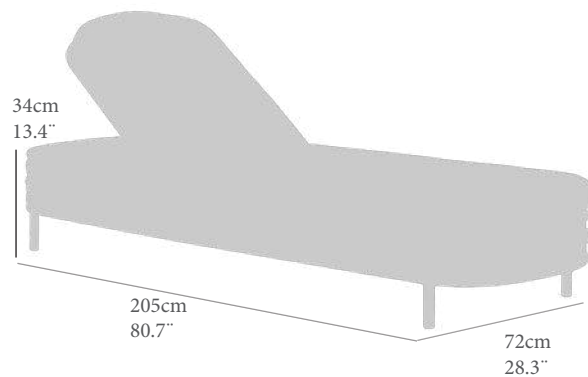

TUMBONA 1 PLAZA MODELO LONG ISLAND

ESTRUCTURA EN ALUMINIO COLOR GREIGE

COJÍN DE ASIENTO (10CM) Y RESPALDO (12CM) COLOR GRIS JASPEADO

REVESTIMIENTO EN CUERDA TRENZADA ALTA CALIDAD.

Aa(cm)	sh(in)	Ar(cm)	Bh(in)	Ae(cm)	Fh(in)	PN(kg)	NW(lb)
40,0	15,7	40/92	15,7/36,2			18,6	41,0
						Ptos (pt)	
						1520	

Ref.(code)
30200752

TUMBONA 2 PLAZAS MODELO LONG ISLAND

ESTRUCTURA EN ALUMINIO COLOR GREIGE

COJÍN DE ASIENTO (10CM) Y RESPALDO (12CM) COLOR GRIS JASPEADO

REVESTIMIENTO EN CUERDA TRENZADA ALTA CALIDAD.

Aa(cm)	sh(in)	Ar(cm)	Bh(in)	Ae(cm)	Fh(in)	PN(kg)	NW(lb)
40,0	15,7	40/92	15,7/36,2			35,5	78,3
						Ptos (pt)	
						1948	

Ref.(code)
30200753