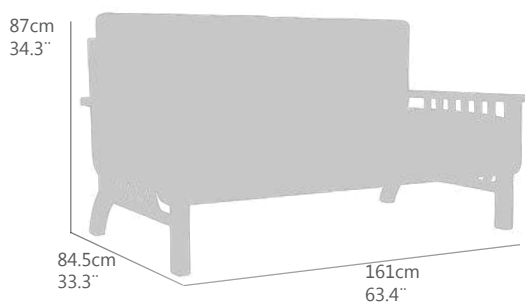

SOFA DE 1 PLAZA MODELO NIREA
TECA DE PRIMERA CALIDAD CON HERRAJES EN ACERO INOXIDABLE
COJINERIA DE ASIENTO (14CM) Y RESPALDO (12CM) COLOR BLANCO
REQUIERE MONTAJE.

Aa(cm)	sh(in)	Ab(cm)	Ah(in)	Ae(cm)	Fh(in)	PN(kg)	NW(lb)
44,0	17,3	54,5	21,5	76,5	30,1	25,5	56,2
						Ptos (pt)	
						606	

Ref.(code)
30100167

SOFA DE 2 PLAZAS MODELO NIREA
TECA DE PRIMERA CALIDAD CON HERRAJES EN ACERO INOXIDABLE
COJINERIA DE ASIENTO (14CM) Y RESPALDO (12CM) COLOR BLANCO
REQUIERE MONTAJE.

Aa(cm)	sh(in)	Ab(cm)	Ah(in)	Ae(cm)	Fh(in)	PN(kg)	NW(lb)
44,0	17,3	54,5	21,5	76,5	30,1	39,0	86,0
						Ptos (pt)	
						1346	

Ref.(code)
30100170

MESA AUXILIAR NIREA
TECA DE PRIMERA CALIDAD CON HERRAJES EN ACERO INOXIDABLE
REQUIERE MONTAJE.

GT(cm)	TT(in)	Al(cm)	FH(in)	PN(kg)	NW(lb)
2,5	1,0	14,5	5,7	27,0	59,5
				Ptos (pt)	
				458	

Ref.(code)
30100169