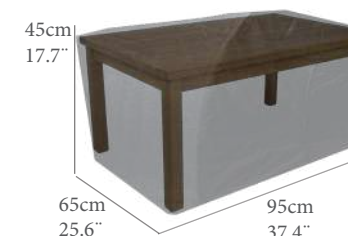

45cm
17.7"

65cm 25.6"   95cm 37.4"

Cubierta mesa aux.rectang.M
Cubierta Hidrofuga. Tejido Ripstop alta durabilidad con laminado transpirable. Doble costura interna. Tensores de ajuste en extremos para una mejor fijación. Color antracita.

REF.(CODE)	PTOS (PT)
30400452	26