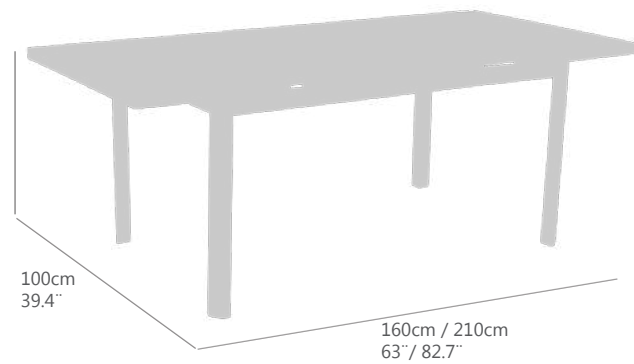

SILLA DE COMEDOR MODELO **VIKEN**

ESTRUCTURA DE ALUMINIO Y CUERDA ELASTICA EN OLEFINA EN DIVERSOS COLORES

COJIN DE ASIENTO DE 5CM CON COLORES A JUEGO

Aa(cm)	sh(in)	Ar(cm)	Bh(in)	Ab(cm)	Aa(in)	PN(kg)	NW(lb)	
47,0	18,5	64,5	25,4	81,0	31,9	5,7	12,5	
Ptos (pt)							306	

MESA RECTANGULAR EXTENSIBLE MODELO **VIKEN**

ESTRUCTURA DE ALUMINIO COLOR BLANCO Y TOP EN LAMAS DE ALUMINIO COLOR BLANCO.

REQUIERE MONTAJE.

GT(cm)	TT(in)	Al(cm)	FH(in)	PN(kg)	NW(lb)
0,3	0,1	70,5	27,8		
Ptos (pt)					1138

DETALLES / DETAILS

166-170

68

AA/SH: Alt. asiento (Seat height) **AB/AH:** Alt. Brazo (Arm height) **AR/BH:** Alt. respaldo (Arm height) **AE/FH:** Alt. estruct. (Frame height) **GT/TT:** Grosor top (Top Thickness) **AL/FH:** Altura libre (Free top height) **PN/NW:** Peso neto (Net weight)