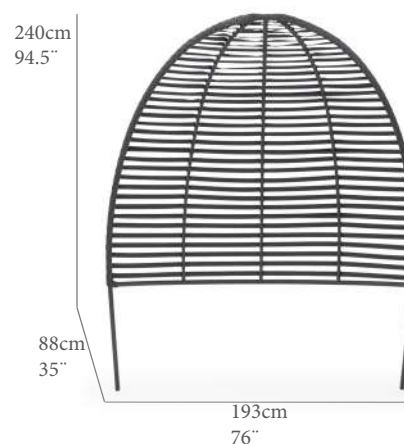

Cubierta solar para modulo curvo Deneb. Estructura de Aluminio color Antracita. Trenzado en cuerda sintética 40x15mm color Antracita. Alta resistencia a la intemperie.

Aluminio   Cuerda

PN(kg)	NW(LB)	REF.(CODE)	PTOS (PT)	
14,5	32	30200648	1102