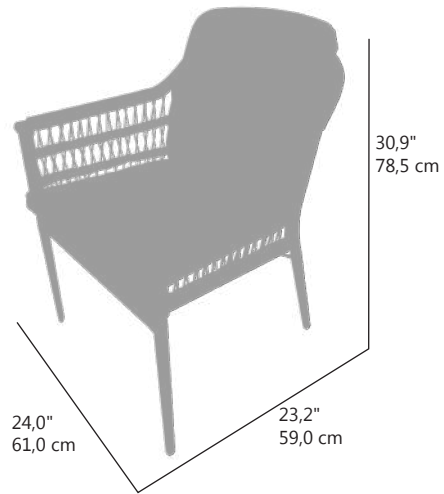

Ptos (pt)  
**736**

Ref.(code)  
**30201012**

DETALLE DEL TRENZADO DE LA CUERDA

DETALLES / DETAILS  
 154-155

SILLA DE COMEDOR MODELO TANGO  
 ESTRUCTURA DE ALUMINIO COLOR BLANCO  
 COJÍN DE ASIENTO (5 CM) Y RESPALDO (5 CM)  
 TEXTIL OLIFINE JASPEADO  
 CUERDA REDONDA TRENZADA DE ALTA CALIDAD  
 APILABLE.