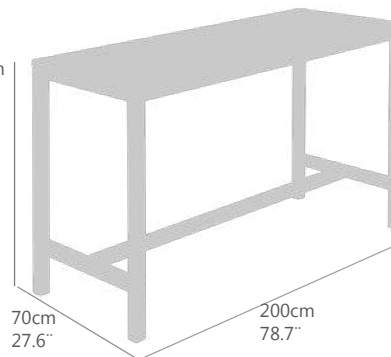

Ref.(code)
30100163

110cm
43.3"