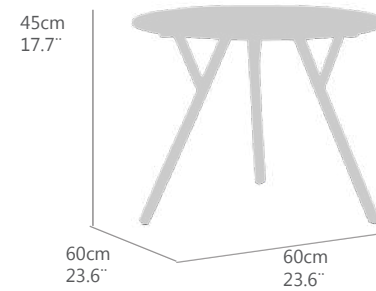

MESA AUXILIAR REDONDA

ESTRUCTURA DE ALUMINIO COLOR ANTRACITA O GRIS CLARO

TOP EN ALUMINIO LAMINADO 5MM GRIS

ALTA RESISTENCIA A LA INTEMPERIE.