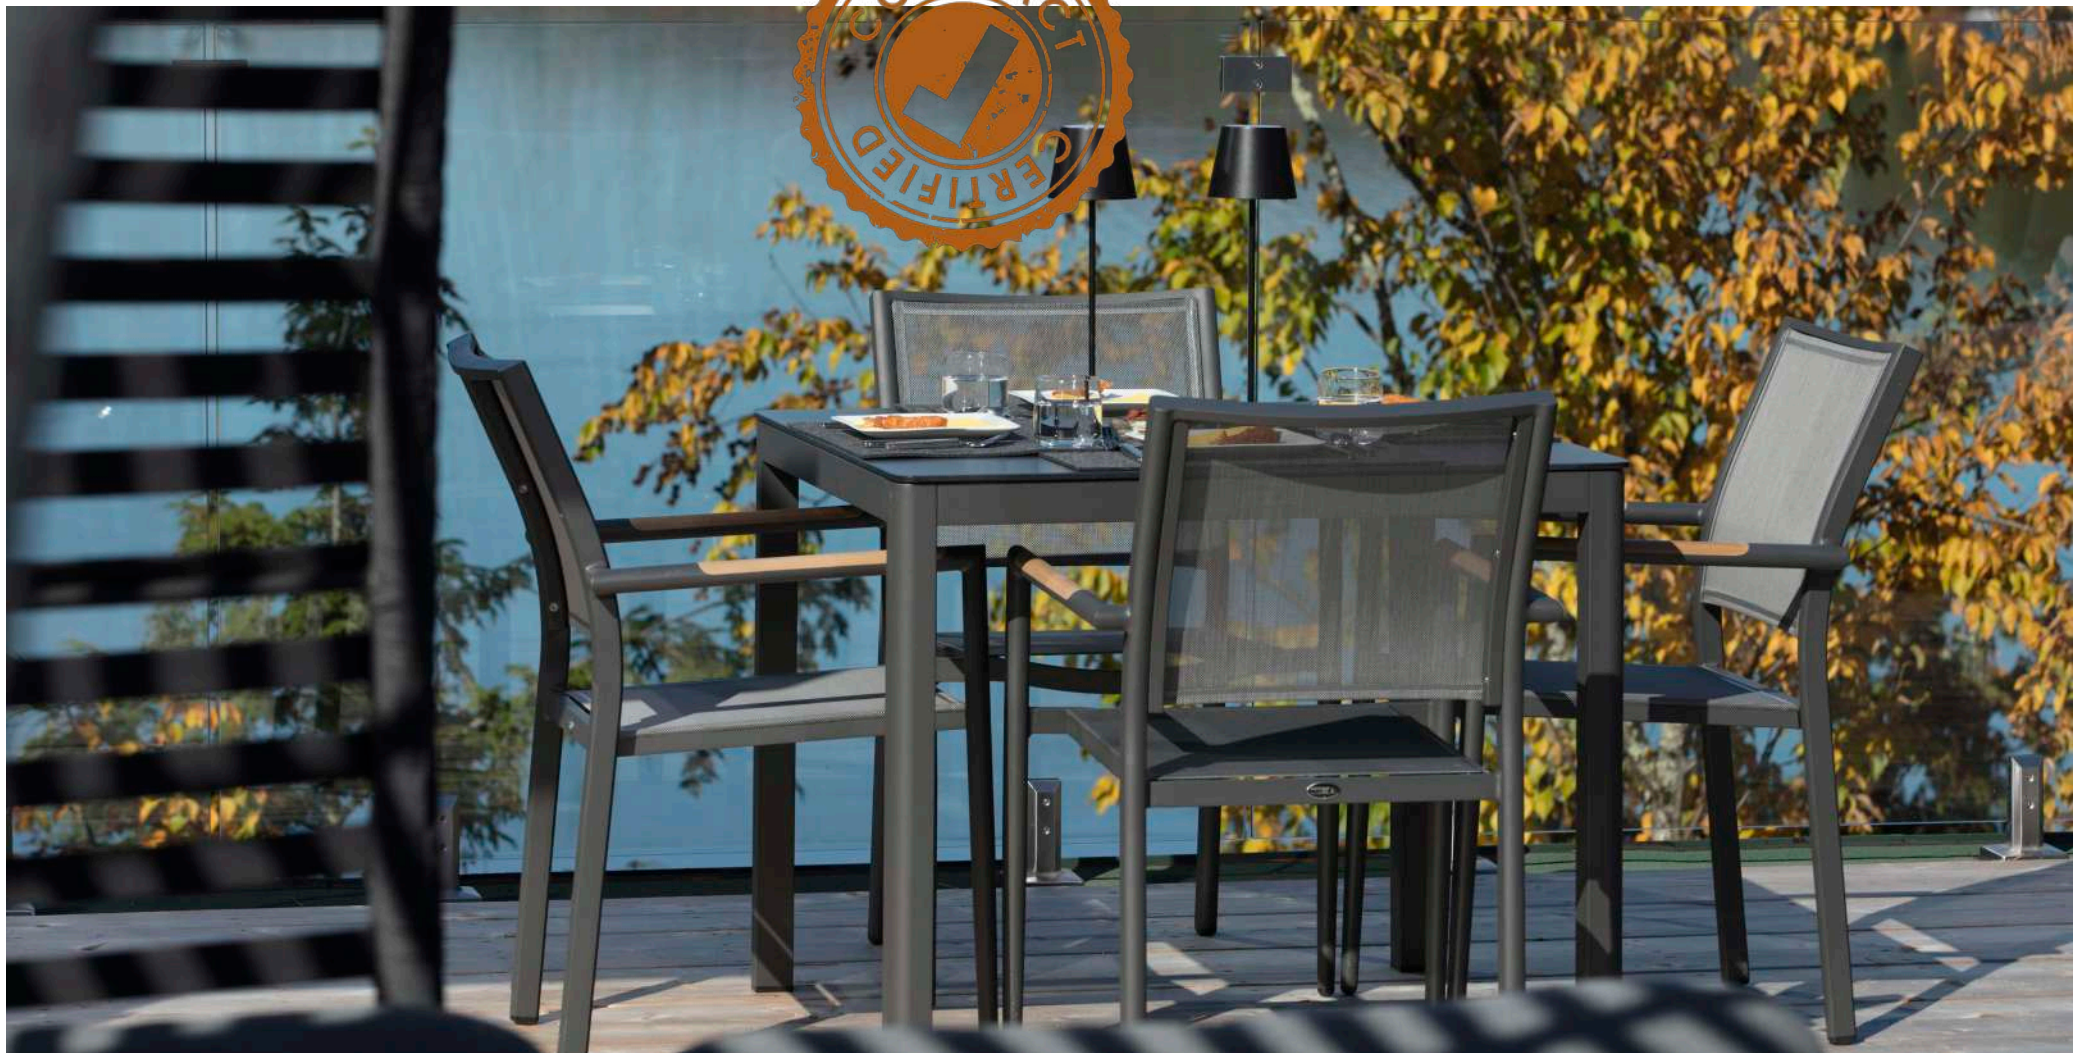

SILLÓN DE COMEDOR CON BRAZOS.
ESTRUCTURA EN ALUMINIO COLOR **ANTRACITA** O **BLANCO**.
TEXTILENE COLOR GRIS MEDIO.
BRAZOS EN POLYWOOD COLOR TECA.
ALTA RESISTENCIA A LA INTEMPERIE.
APILABLE.

Aa(cm)	sh(in)	Ab(cm)	ah(in)	Ae(cm)	fh(in)	PN(kg)	NW(lb)
45	17.7	63	24.8	88	34.6	3.6	7.9
						Ptos (pt)	
						252