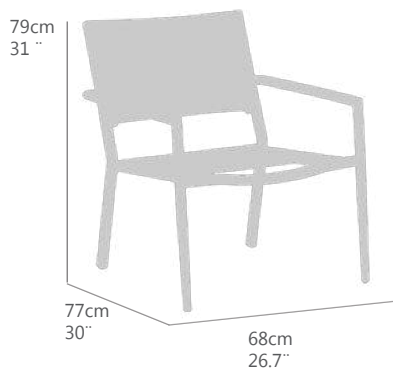

GT(cm)	TT(in)	Al(cm)	FH(in)	PN(kg)	NW(LB)
8.0	3.14	69	27.2	22	48.5
				<b>Ptos (pt)</b>	
				<b>422</b>	

Ref.(code)  
**30200862**

Ref.(code)  
**30200851**

DETALLES / DETAILS  
 138-140

**SILLÓN 1 PLAZA CON BRAZOS.**  
**ESTRUCTURA EN ALUMINIO COLOR ANTRACITA O BLANCO.**  
**TEXTILENE COLOR GRIS MEDIO.**  
**BRAZOS EN POLYWOOD COLOR TECA.**  
**ALTA RESISTENCIA A LA INTEMPERIE.**  
**APILABLE.**

Aa(cm)	sh(in)	Ab(cm)	ah(in)	Ae(cm)	fh(in)	PN(kg)	NW(lb)
34/37	13.4/14.5	57	22.4	92	36.2	5.2	11.4
						<b>Ptos (pt)</b>	
						<b>358</b>	

Ref.(code) **30200871**      Ref.(code) **30200860**

**MESA AUXILIAR RECTANGULAR**  
**ESTRUCTURA EN ALUMINIO COLOR ANTRACITA O BLANCO**  
**ENCIMERA EN CRISTAL CERÁMICO DE 8MM GRIS O BLANCO**  
**ALTA RESISTENCIA A LA INTEMPERIE.**  
**REQUIERE MONTAJE.**

GT(cm)	TT(in)	Al(cm)	FH(in)	PN(kg)	NW(LB)
8.0	3.14	39	15.3	11	24.2
				<b>Ptos (pt)</b>	
				<b>160</b>	

Ref.(code) **30200866**

Ref.(code) **30200855**

**DETALLES / DETAILS**  
 138-140

**SILLÓN 1 PLAZA CON BRAZOS.**  
**ESTRUCTURA EN ALUMINIO COLOR ANTRACITA o BLANCO.**  
**TEXTILENE COLOR GRIS MEDIO.**  
**BRAZOS EN POLYWOOD COLOR TECA.**  
**ALTA RESISTENCIA A LA INTEMPERIE.**  
**APILABLE.**