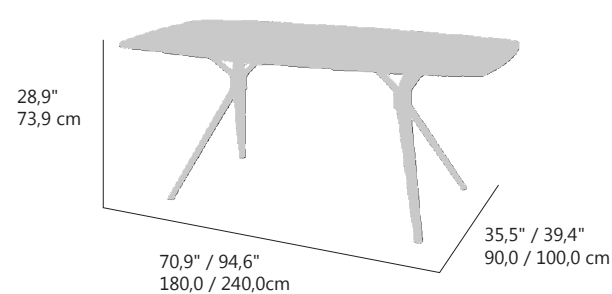

**180\*90\*73,9 cm** Ref.(code) **30201036**

**Ptos (pt)**  
**1522**

**240\*100\*73,9 cm** Ref.(code) **30201027**

**Ptos (pt)**  
**1950**

MESA DE COMEDOR BALI CLASSIC  
 ESTRUCTURA EN ALUMINIO COLOR BLANCO  
 ENCIMERA BLANCA DE PIEDRA SINTERIZADA DE 12 MM  
 PATAS MACIZAS TIPO MARIPOSA  
 ALTA RESISTENCIA A LA INTEMPERIE  
 REQUIERE MONTAJE