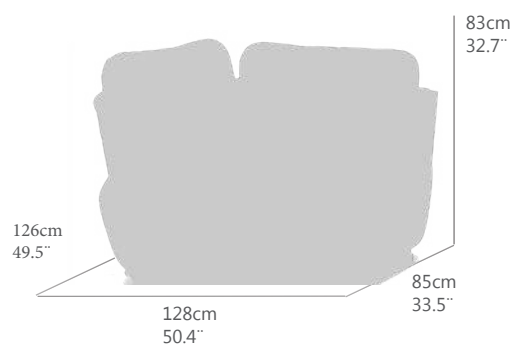

MODULO CURVO BRAZO DERECHO DENEb

ESTRUCTURA DE ALUMINIO COLOR ANTRACITA

TRENZADO EN CUERDA SINTÉTICA 40X15MM COLOR ANTRACITA

COJINERIA ASIENTO 29CM (RESPALDO 12CM) COLOR GRIS MEDIO

ALTA RESISTENCIA A LA INTEMPERIE

Aa(cm)	sh(in)	Ab(cm)	Ah(in)	Ae(cm)	Fh(in)	PN(kg)	NW(lb)	
40,0	15,7	67,0	26,4	67,0	26,4	26,5	58,4	
Ptos (pt)								
							1478	

Ref.(code)
30200646