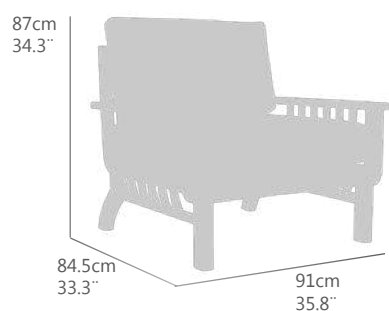

Ref.(code)  
30100173

DETALLES / DETAILS  
178

SOFA DE 1 PLAZA MODELO NIREA  
TECA DE PRIMERA CALIDAD CON HERRAJES EN ACERO INOXIDABLE  
COJINERIA DE ASIENTO (14CM) Y RESPALDO (12CM) COLOR BLANCO  
REQUIERE MONTAJE.