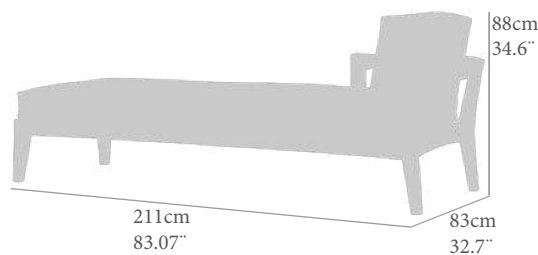

Ref.(code)  
**30100126**

LOUNGE BRAZO DERECHO O IZQUIERDO MODELO VERNOM

TECA DE PRIMERA CALIDAD CON HERRAJES EN ACERO INOXIDABLE

COJINERIA DE ASIENTO(14CM) Y RESPALDO(17CM) COLOR CRUDO

REQUIERE MONTAJE.

Aa(cm)	sh(in)	Ab(cm)	Ah(in)	Ae(cm)	Fh(in)	PN(kg)	NW(lb)	
44,0	17,3	64,0	25,2	64,0	25,2	40,6	89,5	
<b>Ptos (pt)</b>								
							1240	