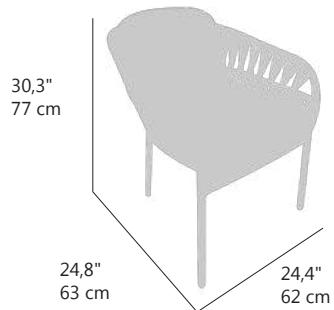

SILLA DE COMEDOR MODELO BALI CLASSIC
ESTRUCTURA DE ALUMINIO COLOR ANTRACITA
COJÍN DE ASIENTO (5 CM) Y RESPALDO (5 CM)
TEXTIL OLIFINE JASPEADO
CUERDA PLANA TRENZADA DE ALTA CALIDAD
NO APILABLE.

Ptos (pt)
345