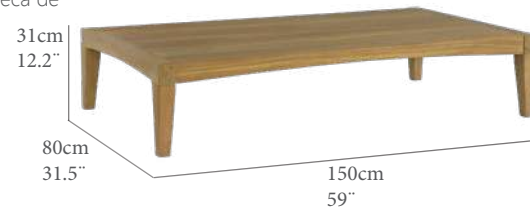

GT(cm)	TT(IN)	AL(cm)	FH(IN)
2,5	1,0	40,0	15,7
PN(kg)	NW(LB)	REF.(CODE)	PTOS (PT)
17,0	37,5	30100065	244

Mesa auxiliar modelo Vernom. Teca de primera calidad con herrajes en acero inoxidable. Requiere montaje.

GT(cm)	TT(IN)	AL(cm)	FH(IN)
2,5	1,0	32,0	12,6
PN(kg)	NW(LB)	REF.(CODE)	PTOS (PT)
10,0	22,0	30100135	554

Mesa auxiliar Nirea. Teca de primera calidad con herrajes en acero inoxidable. Requiere montaje.