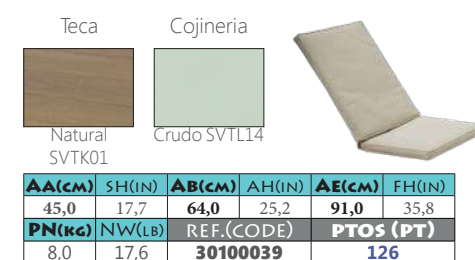

Silla de comedor Básica con brazos. Estructura en teca de primera calidad. Herrajes terminación latón / Inox. **Cojinería (4cm) opcional.** Plegable.

Cojín para silla básica color crudo.

PN(kg)	NW(LB)	REF.(CODE)	PTOS (PT)
1,3	2,9	30400084	130