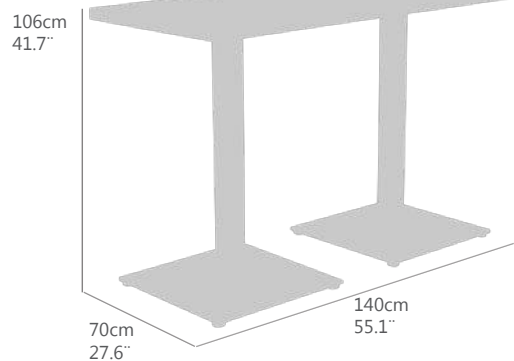

MESA ALTA RECTANGULAR ISABELLE
ESTRUCTURA Y TOP DE ALUMINIO

GT(cm)	TT(in)	Al(cm)	FH(in)	PN(kg)	NW(LB)
4,0	1,6	102	40,2	49,8	109,8
Ptos (pt)					
					676

Aluminio

Blanco
SVAL1

Ref.(code)
30200693

Aluminio

Taupe
SVAL3

Ref.(code)
30200694