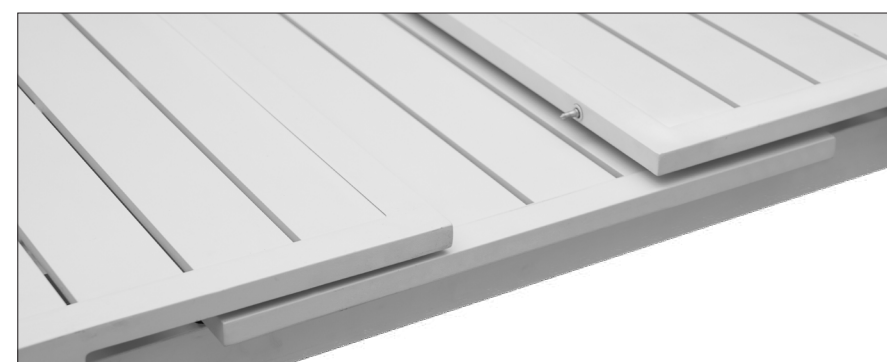

Aluminio

Blanco  
SVAL1

GT(cm)	TT(IN)	AL(cm)	FH(IN)
0,3	0,1	70,5	27,8
PN(kg)	NW(LB)	REF.(CODE)	PTOS (PT)
27,8	61,4	30200414	1168

Sofa 1 plaza modelo Viken. Estructura de aluminio color blanco y cuerda elastica en Olefina color gris claro. Cojin de asiento y respaldo (10cm) color gris claro.