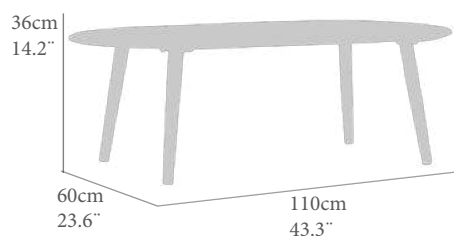

VIKEN

SOFA 1 PLAZA MODELO VIKEN

ESTRUCTURA DE ALUMINIO Y CUERDA ELASTICA EN OLEFINA DIFERENTES COLORES

COJIN DE ASIENTO Y RESPALDO (10 CM) COLOR GRIS CLARO.

Aa(cm)	sh(in)	Ar(cm)	Bh(in)	Ab(cm)	Aa(in)	PN(kg)	NW(lb)
40,0	15,7	66,0	25,9	72	28,3	11,7	25,8
Ptos (pt)							782

Ref.(code)
30200670

Ref.(code)
30200674

SOFA 3 PLAZAS MODELO VIKEN

ESTRUCTURA DE ALUMINIO Y CUERDA ELASTICA EN OLEFINA DIFERENTES COLORES

COJIN DE ASIENTO Y RESPALDO (10 CM) COLOR DIFERENTES COLORES

Aa(cm)	sh(in)	Ar(cm)	Bh(in)	Ab(cm)	Aa(in)	PN(kg)	NW(lb)
40,0	15,7	66,0	25,9	72	28,3	29,5	65,0
Ptos (pt)							1744

Ref.(code)
30200671

Ref.(code)
30200675

MESA AUXILIAR MODELO VIKEN

ESTRUCTURA DE ALUMINIO COLOR BLANCO

TOP DE ALUMINIO COLOR BLANCO

REQUIERE MONTAJE.

GT(cm)	TT(in)	Al(cm)	FH(in)	PN(kg)	NW(lb)
0,5	0,2	35,0	13,8	9,0	17,6
Ptos (pt)					372