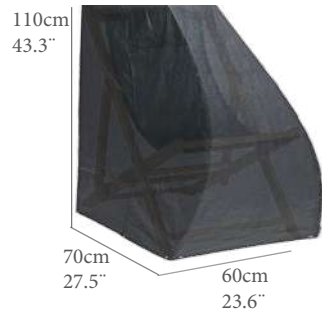

Cubierta mini tumbona
Cubierta Hidrofuga. Tejido Ripstop alta durabilidad con laminado transpirable. Doble costura interna. Tensores de ajuste en extremos para una mejor fijación. Color antracita.

REF.(CODE)	PTOS (PT)
30400450	32

Cubierta tumbona apilable S
Cubierta Hidrofuga. Tejido Ripstop alta durabilidad con laminado transpirable. Doble costura interna. Tensores de ajuste en extremos para una mejor fijación. Color antracita.

REF.(CODE)	PTOS (PT)
30400449	42

Cubierta tumbona apilable M
Cubierta Hidrofuga. Tejido Ripstop alta durabilidad con laminado transpirable. Doble costura interna. Tensores de ajuste en extremos para una mejor fijación. Color antracita.

REF.(CODE)	PTOS (PT)
30400112	44

Cubierta tumbona apilable L
Cubierta Hidrofuga. Tejido Ripstop alta durabilidad con laminado transpirable. Doble costura interna. Tensores de ajuste en extremos para una mejor fijación. Color antracita.

REF.(CODE)	PTOS (PT)
30400113	46

PROTECCIÓN DAYBED

Cubierta para daybed.
Cubierta Hidrofuga. Tejido Ripstop alta durabilidad con laminado transpirable. Doble costura interna. Tensores de ajuste en extremos para una mejor fijación. Color antracita.

REF.(CODE)	PTOS (PT)
30400462	50

Cubierta para daybed con dosel
Cubierta Hidrofuga. Tejido Ripstop alta durabilidad con laminado transpirable. Doble costura interna. Tensores de ajuste en extremos para una mejor fijación. Color antracita.

REF.(CODE)	PTOS (PT)
30400111	118

Cubierta para daybed redondo M
Cubierta Hidrofuga. Tejido Ripstop alta durabilidad con laminado transpirable. Doble costura interna. Tensores de ajuste en extremos para una mejor fijación. Color antracita.

REF.(CODE)	PTOS (PT)
30400121	56