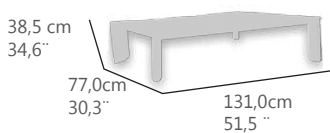

DETALLES / DETAILS

152