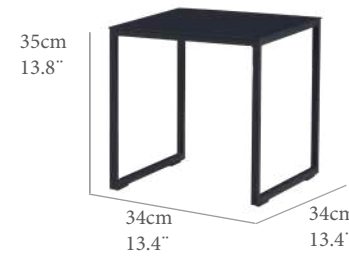

Mesa Auxiliar modelo Oslo. Estructura de aluminio color gris Antracita y encimera en aluminio color gris Antracita.

GT(cm)	TT(IN)	AL(cm)	FH(IN)
0,3	0,1	33,0	13,0
PN(kg)	NW(LB)	REF.(CODE)	PTOS (PT)
1,7	3,7	30200281	88