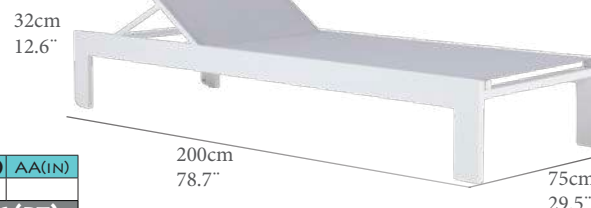

Tumbona modelo Curve. Estructura de Aluminio color blanco y textilene color gris claro. Respaldo regulable en 5 posiciones y ruedas de transporte ocultas. Apilable.

Aluminio Textilene

Blanco SVAL1 Gris claro SVTX2

AA(cm)	SH(IN)	AR(cm)	BH(IN)	AB(cm)	AA(IN)
31,0	12,2	31/95	12,2/37,4		
PN(kg)	NW(Lb)	REF.(CODE)	PTOS (PT)		
12,5	27,6	30200373	520