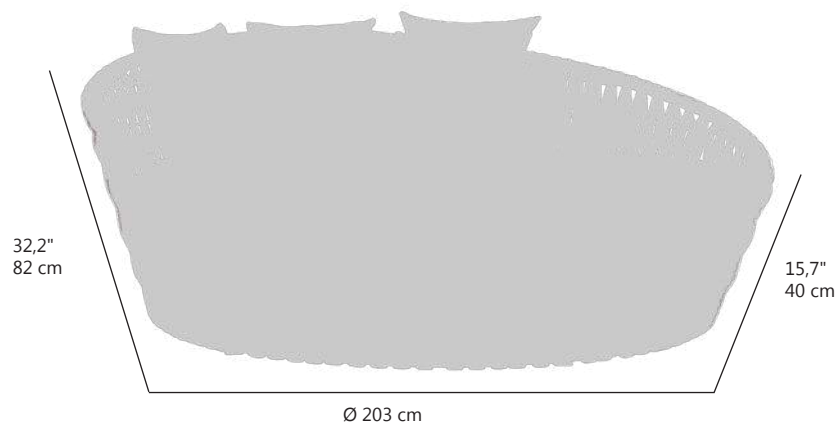

DAYBED MODELO VIKEN

ESTRUCTURA DE ALUMINIO Y CUERDA ELASTICA EN OLEFINA EN DIVERSOS COLORES

COLCHON DE 10 CM EN DISTINTOS COLORES

RESPALDO REGULABLE EN ALTURA

Aa(cm)	sh(in)	Ar(cm)	Bh(in)	Ae(cm)	Fh(in)	PN(kg)	NW(lb)
39,0	15,3	40/82	15,7/32,2	54	21,2	49	108
						Ptos (pt)	
						2700	

Aluminio

Blanco
SVAL1

Cuerda

Gris claro
SVCR1

Textil

Gris claro
SVTL5

Ref.(code)

30200665

Aluminio

Blanco
SVAL1

Cuerda

Iaupe
SVCR2

Textil

Iaupe
SVTL7

Ref.(code)

30200666

Aluminio

Antracita
SVAL4

Cuerda

Antracita
SVCR3

Textil

Gris tempo
SVTX9

Ref.(code)

30200667