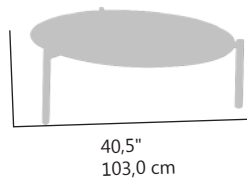

Ref.(code)  
**30201040**

DETALLE TEXTIL

32,3"  
82,0 cm

32,3"  
82,0 cm

11,2"  
28,5 cm

14,7"  
37,5 cm

DETALLES / DETAILS

156-157