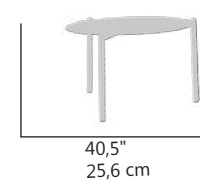

14,7"
37,5 cm