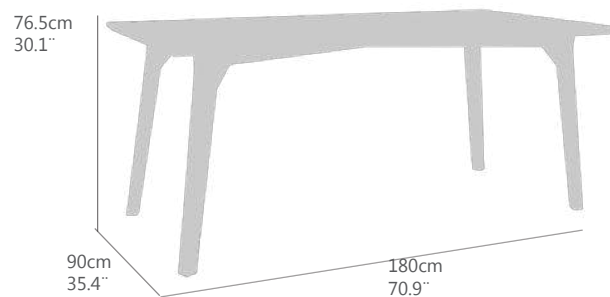

MESA DE COMEDOR RECTANGULAR NIREA

TECA DE PRIMERA CALIDAD CON HERRAJES EN ACERO INOXIDABLE

REQUIERE MONTAJE.

GT(cm)	TT(in)	Al(cm)	FH(in)	PN(kg)	NW(lb)
2,5	1,0	67,5	26,6	37,0	81,6
Ptos (pt)					
					506

Ref.(code)
30100174