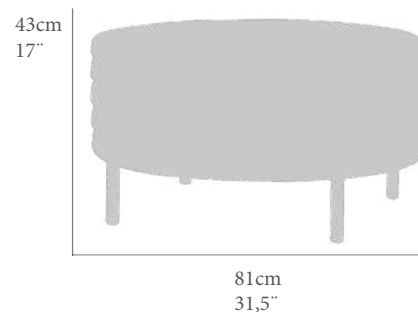

SOFÁ DE 1 PLAZA LONG ISLAND

ESTRUCTURA EN ALUMINIO COLOR GREIGE

COJÍN DE ASIENTO (10CM) Y RESPALDO (12CM) COLOR GRIS JASPEADO

REVESTIMIENTO EN CUERDA TRENZADA ALTA CALIDAD.

Aa(cm)	sh(in)	Ab(cm)	Ah(in)	Ae(cm)	Fh(in)	PN(kg)	NW(lb)
40,0	15,7	62,0	24,4	70,0	27,6	15,2	33,5
Ptos (pt)							
							1370

Ref.(code)
30200750

SOFÁ DE 2 PLAZAS MODELO LONG ISLAND

ESTRUCTURA EN ALUMINIO COLOR GREIGE

COJÍN DE ASIENTO (10CM) Y RESPALDO (12CM) COLOR GRIS JASPEADO

REVESTIMIENTO EN CUERDA TRENZADA ALTA CALIDAD.

Aa(cm)	sh(in)	Ab(cm)	Ah(in)	Ae(cm)	Fh(in)	PN(kg)	NW(lb)
40,0	15,7	62,0	24,4	70,0	27,6	30,0	66,1
Ptos (pt)							
							2728

Ref.(code)
30200751

MESA AUXILIAR MODELO LONG ISLAND

ESTRUCTURA EN ALUMINIO COLOR GREIGE Y CRISTAL TEMPLADO DE 8MM TERMINACION OLD MARBLE

REVESTIMIENTO EN CUERDA TRENZADA DE ALTA CALIDAD.

GT(cm)	TT(in)	Al(cm)	FH(in)	PN(kg)	NW(lb)
0,8	0,3	13,0	5,11	16,5	21,0
Ptos (pt)					
					528

Ref.(code)
30200762

DETALLES / DETAILS
176-177