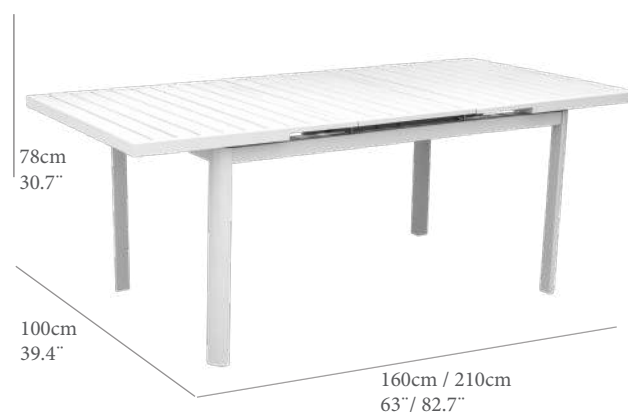

Mesa rectangular extensible modelo Vken.
Estructura de aluminio color blanco y top en laminas de aluminio color blanco.
Requiere montaje.

Aluminio

Blanco
SVAL1

GT(cm)	TT(IN)	AL(cm)	FH(IN)
0,3	0,1	70,5	27,8
PN(kg)	NW(LB)	REF.(CODE)	PTOS (PT)
27,8	61,4	30200414	1168