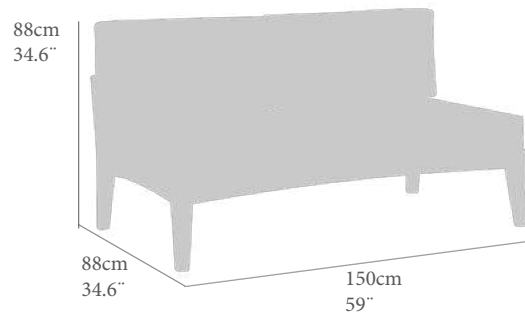

COJINERIA DE ASIENTO(14CM) Y RESPALDO(17CM) COLOR CRUDO

REQUIERE MONTAJE.

Aa(cm)	sh(in)	Ab(cm)	Ah(in)	Ae(cm)	Fh(in)	PN(kg)	NW(lb)	
44,0	17,3			64,0	25,2	30,4	67,0	
<b>Ptos (pt)</b>								
							1152	

Ref.(code)