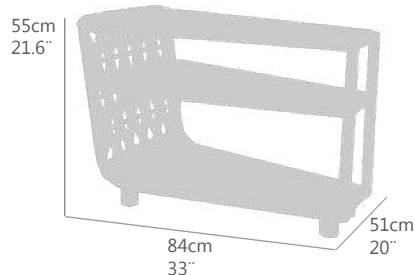

CUBIERTA SOLAR PARA MODULO CURVO DENE
ESTRUCTURA DE ALUMINIO COLOR ANTRACITA
TRENZADO EN CUERDA SINTÉTICA 40X15MM COLOR ANTRACITA
ALTA RESISTENCIA A LA INTEMPERIE.

GT(cm)	TT(in)	Al(cm)	FH(in)	PN(kg)	NW(lb)
				14,5	32
				Ptos (pt)	
				1102	

Ref.(code)
30200648

MESA AUXILIAR MODELO DENE
ESTRUCTURA DE ALUMINIO COLOR ANTRACITA
TRENZADO EN CUERDA SINTÉTICA 40X15MM COLOR ANTRACITA
TOP EN CRISTAL CERÁMICO 8MM GRIS
ALTA RESISTENCIA A LA INTEMPERIE.

GT(cm)	TT(in)	Al(cm)	FH(in)	PN(kg)	NW(lb)
0,8	0,3	50,0	19,7	17	21,4
				Ptos (pt)	
				668	

Ref.(code)
30200644

DETALLES / DETAILS
172-174