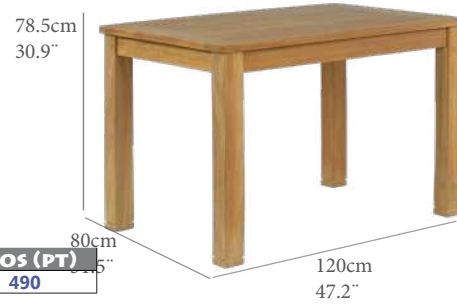

Mesa rustica cuadrada modelo Vernom. Teca de primera calidad con herrajes en acero inoxidable. Requiere montaje.

GT(cm)	TT(IN)	AL(cm)	FH(IN)
2,5	1,0	68,0	26,8
PN(kg)	NW(LB)	REF.(CODE)	PTOS (PT)
25,0	55,1	30100124	490