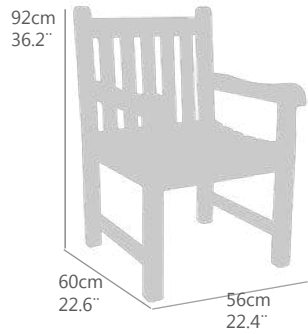

BUTACA 1 PLAZA MODELO JAVA
ESTRUCTURA EN **TECA** DE PRIMERA CALIDAD
HERRAJES EN ACABADO INOXIDABLE
REQUIERE MONTAJE

Aa(cm)	sh(in)	Ab(cm)	Ah(in)	Ae(cm)	Fh(in)	PN(kg)	NW(lb)
45,0	17,7	67,5	26,6	92,0	36,2	13,0	28,7
Ptos (pt)							
							214z

Ref.(code)
30100093