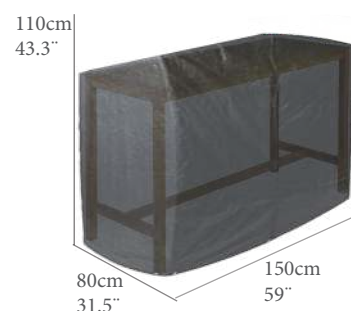

PROTECCIÓN MESA ALTA / BAR

Cubierta mesa barra alta S
Cubierta Hidrofuga. **Tejido Ripstop alta durabilidad** con laminado transpirable. Doble costura interna. Tensores de ajuste en extremos para una mejor fijación. Color antracita.

REF.(CODE)	PTOS (PT)
30400461	52