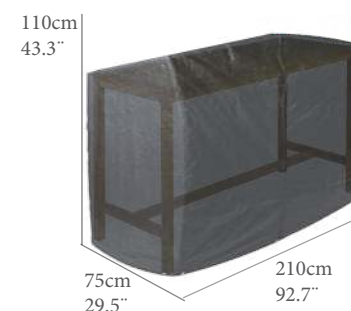

Cubierta mesa barra alta M
Cubierta Hidrofuga. **Tejido Ripstop alta durabilidad** con laminado transpirable. Doble costura interna. Tensores de ajuste en extremos para una mejor fijación. Color antracita.

REF.(CODE)	PTOS (PT)
30400466	56