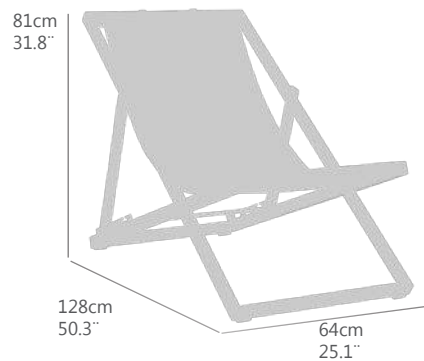

TUMBONA PLEGABLE MODELO BOSTON
BASE DE ALUMINIO Y TEXTILENE EN DIFERENTES COLORES
RESPALDO REGULABLE MULTIPOSICION.

Aa(cm)	sh(in)	Ar(cm)	Bh(in)	Ab(cm)	Aa(in)	PN(kg)	NW(lb)
32-39,5	12,6-15,5	63/81	24,8/31,9			5,9	13,0
						Ptos (pt)	
						240	

DETALLES / DETAILS
143-151