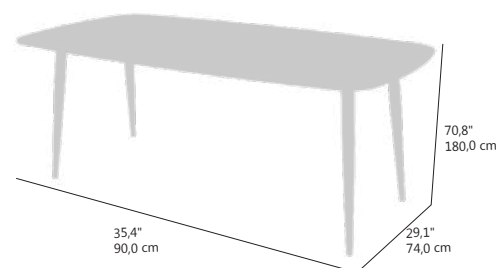

Ptos (pt)

395

Aluminio

Textil

Cuerda

Antracita
SVAL4

Copacobana
165

CHD6-34-35

Ref.(code)
30201045