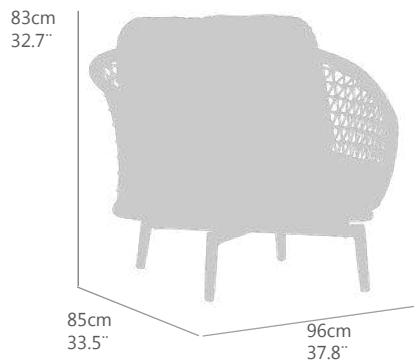

GT(cm)	TT(in)	Al(cm)	FH(in)	PN(kg)	NW(lb)
0,8	0,3	50,0	19,7	17	21,4
				<b>Ptos (pt)</b>	
				<b>668</b>	

Ref.(code)  
**30200644**

DETALLES / DETAILS  
172-174

SOFA 1 PLAZA MODELO **BORGEN**  
 ESTRUCTURA DE ALUMINIO COLOR **GRIS CLARO**  
 TRENZADO EN CUERDA SINTÉTICA 6MM COLOR **GRIS CLARO**  
 COJINERIA ASIENTO 15CM (RESPALDO 12CM) COLOR **GRIS CLARO**  
 ALTA RESISTENCIA A LA INTEMPERIE.