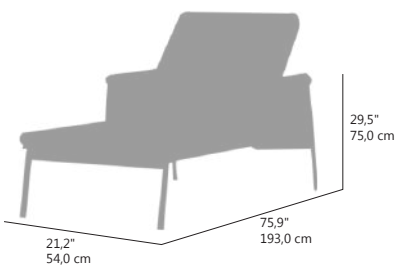

TUMBONA CON BRAZOS MODELO TANGO
ESTRUCTURA DE ALUMINIO COLOR BLANCO Y COJIN DE 8CM
TEXTIL OLIFINE JASPEADO
CUERDA REDONDA TRENZADA DE ALTA CALIDAD
NO APILABLE
REQUIERE MONTAJE