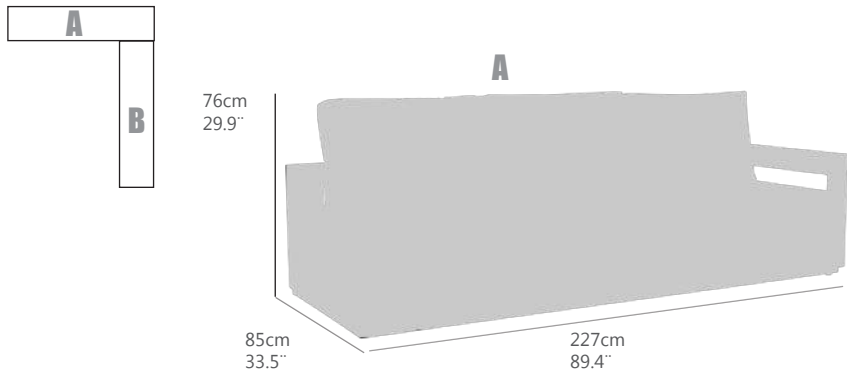

Aa(cm)	sh(in)	Ar(cm)	Bh(in)	Ab(cm)	Aa(in)	PN(kg)	NW(lb)
31,5	12,4	31/79	12,4/31,3			31,4	69,3
						<b>Ptos (pt)</b>	
						<b>1534</b>	

Ref.(code)  
**30200571**

DETALLES / DETAILS  
 160-161

**MODULO LOUNGE BRAZO DERECHO ANTARES**  
 ESTRUCTURA EN ALUMINIO COLOR ANTRACITA  
 COJIN DE ASIENTO Y RESPALDO COLOR GRIS TEMPO  
 COJIN DE ASIENTO DE 15CM.  
 COJIN DE RESPALDO DE 15CM.  
 WATERPROOF.