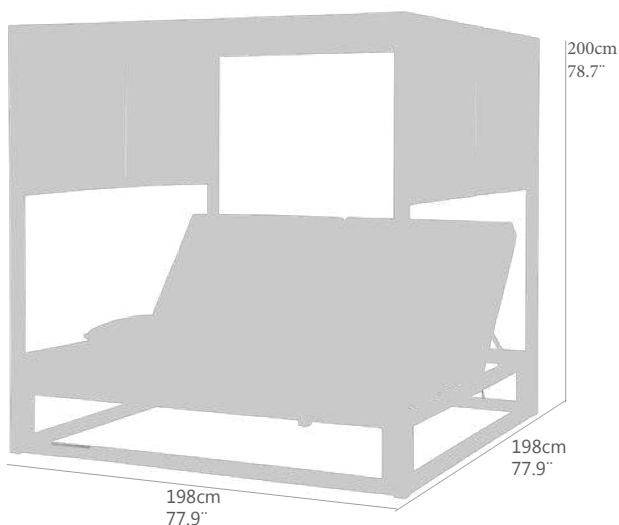

Aa(cm)	sh(in)	Ar(cm)	Bh(in)	Ab(cm)	Aa(in)	PN(kg)	NW(lb)
34,0	13,4	34/101	13,4/39,8			63,0	138,9

DAYBED MODELO CONCEPT

ESTRUCTURA DE ALUMINIO PINTADA EN COLOR BLANCO

RESPALDO CON DOS ZONAS REGULACIÓN INDEPENDIENTES

CUBIERTA SUPERIOR CON REGULACIÓN LATERAL EN POLIESTER REFORZADO CON TEFLÓN

TERMINACIÓN DEL COLCHÓN EN POLIPIEL NÁUTICA Y TEXTILENE EN LA PARTE INFERIOR PARA UNA FÁCIL EVACUACIÓN

Aluminio	Polipiel	Ref.(code)
		30200225
Blanco SVAL1	Nautico blanco SVTL1	Ptos (pt)
		2100

DAYBED MODELO CONCEPT EXCLUSIVE

ESTRUCTURA DE ALUMINIO PINTADA EN COLOR ANTRACITA O TAUPE

RESPALDO CON DOS ZONAS REGULACIÓN INDEPENDIENTES

CUBIERTA SUPERIOR CON REGULACIÓN LATERAL EN POLIESTER REFORZADO CON TEFLÓN

COLCHÓN EN TELA ACRILICA DE ALTA CALIDAD CON ALTA CAPACIDAD DEL EVACUACIÓN. Y GROSOR DE 12CM COLORES ANTRACITA O TAUPE

Aluminio	Textil	Ref.(code)
		33000003
Taupe SVAL3	Taupe CARTENZA	Ptos (pt)
		2858

Aluminio	Textil	Ref.(code)
		33000005
Antracita SVAL4	Gris CARTENZA	Ptos (pt)
		2858

Aa(cm)	sh(in)	Ar(cm)	Bh(in)	Ab(cm)	Aa(in)	PN(kg)	NW(lb)
34,0	13,4	34/101	13,4/39,8			78,0	172,0

DAYBED MODELO CONCEPT STYLE

ESTRUCTURA DE ALUMINIO PINTADA EN COLOR BLANCO

TRASERA CON KIT DE REDUCCIÓN SOLAR

RESPALDO CON DOS ZONAS REGULACIÓN INDEPENDIENTES

CUBIERTA SUPERIOR CON REGULACIÓN LATERAL EN TELA ACRÍLICA

COLCHÓN EN POLIPIEL NÁUTICA CON GROSOR DE 12 CM. SISTEMA INFERIOR DE DRENAJE Y TRANSPIRACIÓN

DESENFUNDABLE COJINES AUXILIARES INCLUIDOS

Aluminio	Polipiel	Ref.(code)
		33000010
Blanco SVAL1	Nautico blanco SVTL1	Ptos (pt)
		2480

DAYBED MODELO CONCEPT STYLE

ESTRUCTURA DE ALUMINIO PINTADA EN COLOR ANTRACITA O TAUPE

TRASERA CON KIT DE REDUCCIÓN SOLAR

RESPALDO CON DOS ZONAS REGULACIÓN INDEPENDIENTES

CUBIERTA SUPERIOR CON REGULACIÓN LATERAL EN TELA ACRÍLICA