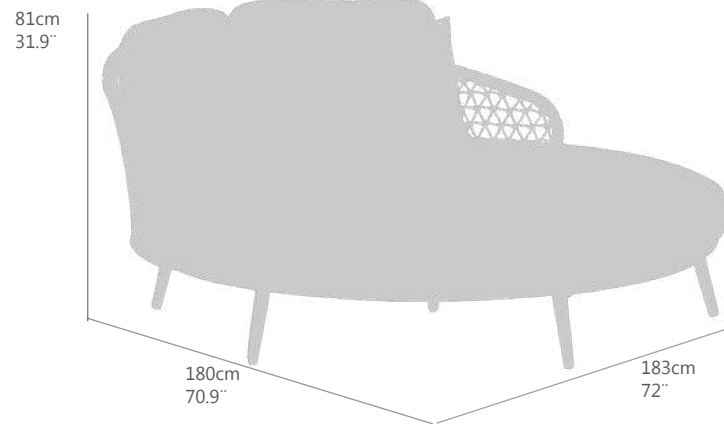

DAYBED MODELO BORGEN

ESTRUCTURA DE ALUMINIO COLOR GRIS CLARO

TRENZADO EN CUERDA SINTÉTICA 6MM COLOR GRIS CLARO

COJINERIA ASIENTO 15CM (RESPALDO 12CM) COLOR GRIS CLARO

ALTA RESISTENCIA A LA INTEMPERIE.

Aa(cm)	sh(in)	Ar(cm)	Bh(in)	Ae(cm)	Fh(in)	PN(kg)	NW(lb)
41,0	16,1	41/81	16,1/31,9	54,0	21,3	38,9	85,8
						Ptos (pt)	
						2234	

Estructura

Gris S,light
SVAL8

Cuerda

Gris claro
SVCR5

Textil

Gris claro
SVTL22

Ref.(code)
30200636

DETALLES / DETAILS

175