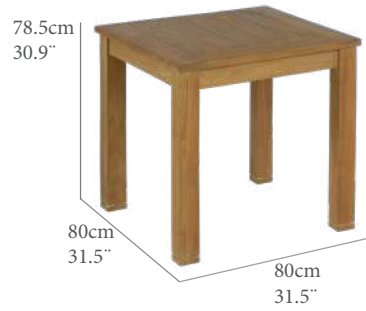

Mesa rustica cuadrada modelo Vernom. Teca de primera calidad con herrajes en acero inoxidable. Requiere montaje.

GT(cm)	TT(IN)	AL(cm)	FH(IN)
2,5	1,0	68,0	26,8
PN(kg)	NW(LB)	REF.(CODE)	PTOS (PT)
25,0	55,1	30100124	490