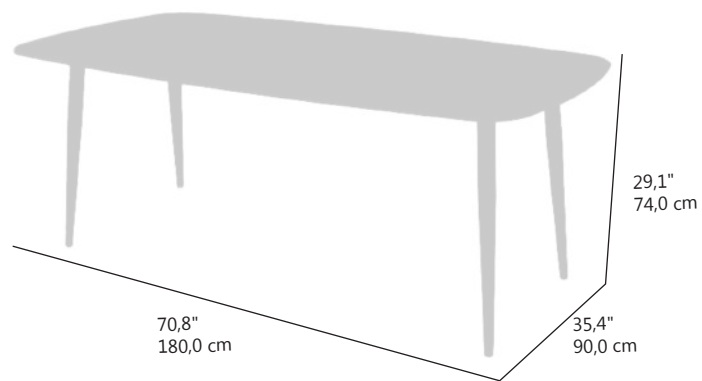

MESA DE COMEDOR SOBER
ESTRUCTURA EN ALUMINIO COLOR ANTRACITA
ENCIMERA ANTRACITA DE PIEDRA SINTERIZADA DE 12 MM
ALTA RESISTENCIA A LA INTEMPERIE
REQUIERE MONTAJE

Ptos (pt)
977

Ref.(code)
30201046