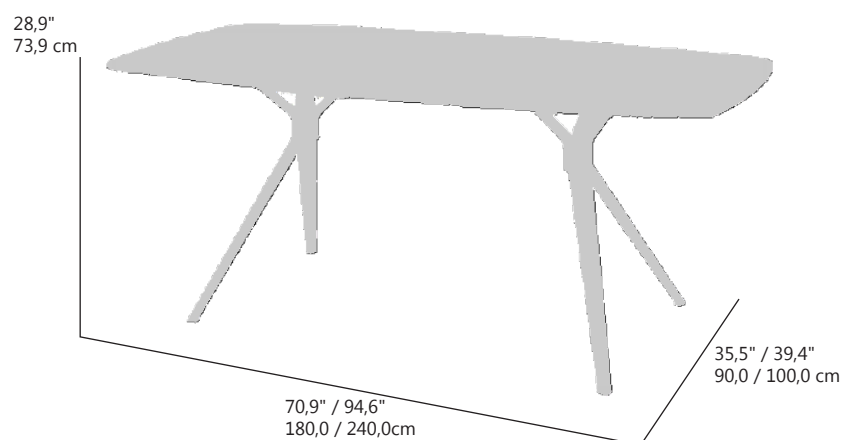

Ref.(code)  
30201036Ptos (pt)  
1522

240\*100\*73,9 cm

Ref.(code)  
30201027Ptos (pt)  
1950

DETALLES / DETAILS

153

**MESA DE COMEDOR BALI CLASSIC**  
**ESTRUCTURA EN ALUMINIO COLOR BLANCO**  
**ENCIMERA BLANCA DE PIEDRA SINTERIZADA DE 12 MM**  
**PATAS MACIZAS TIPO MARIPOSA**  
**ALTA RESISTENCIA A LA INTEMPERIE**  
**REQUIERE MONTAJE**