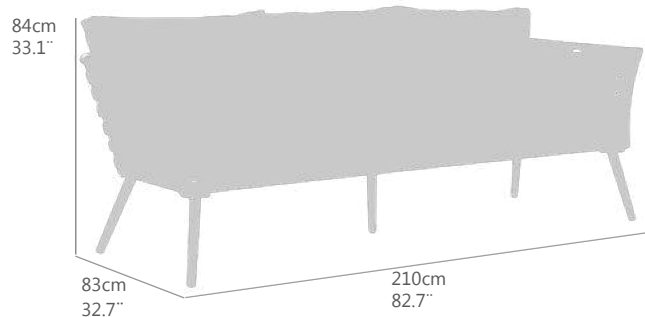

SOFA 3 PLAZAS MODELO VIKEN

ESTRUCTURA DE ALUMINIO Y CUERDA ELASTICA EN OLEFINA DIFERENTES COLORES

COJIN DE ASIENTO Y RESPALDO (10 CM) COLOR DIFERENTES COLORES

Aa(cm)	sh(in)	Ar(cm)	Bh(in)	Ab(cm)	Aa(in)	PN(kg)	NW(lb)
40,0	15,7	66,0	25,9	72	28,3	29,5	65,0
Ptos (pt)							1744

Ref.(code)
30200671

Ref.(code)
30200675