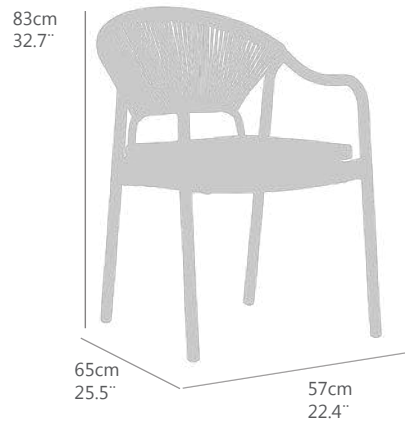

## DETALLES / DETAILS

166-170

DETALLES / DETAILS  
166-170

SILLA DE COMEDOR Vega

ESTRUCTURA DE ALUMINIO COLOR BLANCO O ANTRACITA Y CUERDA ELASTICA

EN OLEFINA COLOR GRIS CLARO O ANTRACITA

COJIN DE ASIENTO (5CM) COLOR GRIS CLARO O ANTRACITA.