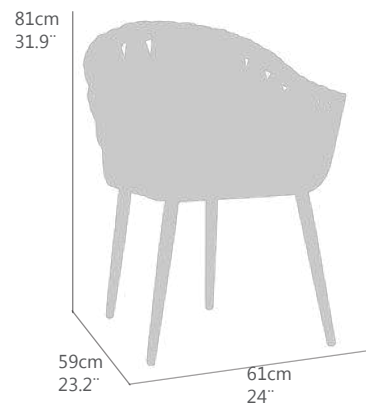

SILLA DE COMEDOR MODELO **VIKEN**

ESTRUCTURA DE ALUMINIO Y CUERDA ELASTICA EN OLEFINA EN DIVERSOS COLORES

COJIN DE ASIENTO DE 5CM CON COLORES A JUEGO

Aa(cm)	sh(in)	Ar(cm)	Bh(in)	Ab(cm)	Aa(in)	PN(kg)	NW(lb)	
47,0	18,5	64,5	25,4	81,0	31,9	5,7	12,5	
Ptos (pt)							306	

MESA RECTANGULAR EXTENSIBLE MODELO **VIKEN**

ESTRUCTURA DE ALUMINIO COLOR BLANCO Y TOP EN LAMAS DE ALUMINIO COLOR BLANCO.

REQUIERE MONTAJE.

GT(cm)	TT(in)	Al(cm)	FH(in)	PN(kg)	NW(lb)
0,3	0,1	70,5	27,8		
Ptos (pt)					1138

DETALLES / DETAILS

166-170

68

AA/SH: Alt. asiento (Seat height) **AB/AH:** Alt. Brazo (Arm height) **AR/BH:** Alt. respaldo (Arm height) **AE/FH:** Alt. estruct. (Frame height) **GT/TT:** Grosor top (Top Thickness) **AL/FH:** Altura libre (Free top height) **PN/NW:** Peso neto (Net weight)