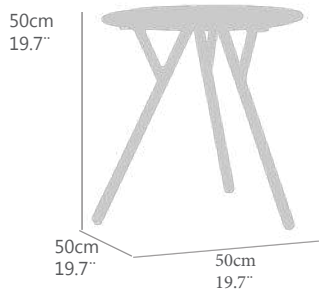

MESA AUXILIAR REDONDA

ESTRUCTURA DE ALUMINIO COLOR ANTRACITA O GRIS CLARO

TOP EN ALUMINIO LAMINADO 5MM GRIS

ALTA RESISTENCIA A LA INTEMPERIE.