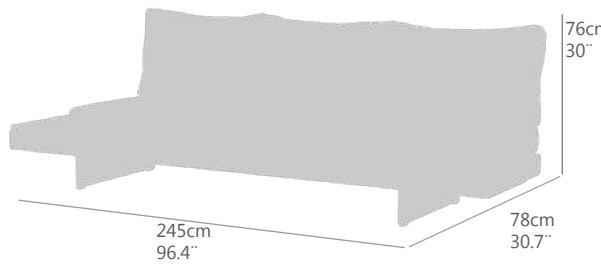

SET RINCONERA 3 PIEZAS.
ESTRUCTURA EN ALUMINIO COLOR ANTRACITA
COJINERIA COLOR BLANCO
MADERA DE TECA.
ALTA RESISTENCIA A LA INTEMPERIE.
REQUIERE MONTAJE.

PN(kg)	NW(lb)	ref.(code)	ptos (pt)
102	224.4	30200785	3172

SOFA 3 PLAZAS
ESTRUCTURA EN ALUMINIO COLOR ANTRACITA
COJINERIA COLOR BLANCO
CON DISPOSICION DE PLAZAS AJUSTABLE
MADERA DE TECA
ALTA RESISTENCIA A LA INTEMPERIE
REQUIERE MONTAJE

Aa(cm)	sh(in)	Ab(cm)	ah(in)	Ae(cm)	fh(in)	PN(kg)	NW(lb)
37	14.6			71	27.9	40	88
						Ptos (pt)	
						1360	

Ref.(code)
30200797

SOFA ESQUINERO
ESTRUCTURA EN ALUMINIO COLOR ANTRACITA
COJINERIA COLOR BLANCO
CON DISPOSICION DE PLAZAS AJUSTABLE
MADERA DE TECA
ALTA RESISTENCIA A LA INTEMPERIE
REQUIERE MONTAJE

Aa(cm)	sh(in)	Ab(cm)	ah(in)	Ae(cm)	fh(in)	PN(kg)	NW(lb)
37	14.6			71	27.9	40	88
						Ptos (pt)	
						1360	

Ref.(code)
30200798

MESA DE CENTRO
ESTRUCTURA EN ALUMINIO COLOR ANTRACITA
ENCIMERA EN MADERA DE TECA
MESA MOVIL SUPERIOR COLOR ANTRACITA
ALTA RESISTENCIA A LA INTEMPERIE.

GT(cm)	TT(in)	Al(cm)	FH(in)	PN(kg)	NW(Lb)
2	0.7	18	7	22	48.4
					Ptos (pt)
					510

Ref.(code)
30200786