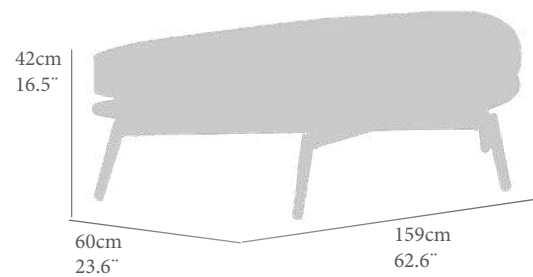

GT(cm)	TT(in)	Al(cm)	FH(in)	PN(kg)	NW(lb)
0,3	0,1	40,0	15,7	5,0	11,0
				<b>Ptos (pt)</b>	
				<b>264</b>	

Estructura

Ref.(code)  
**30200634**

DETALLES / DETAILS  
 175

DETALLES / DETAILS  
175

REPOSAPIES MODELO **BORGEN**