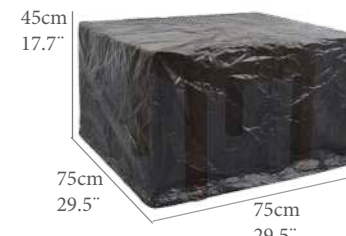

45cm
17.7"

75cm 29.5"   75cm 29.5"

Cubierta mesa aux.cuadrada.L
Cubierta Hidrofuga. Tejido Ripstop alta durabilidad con laminado transpirable. Doble costura interna. Tensores de ajuste en extremos para una mejor fijación. Color antracita.

REF.(CODE)	PTOS (PT)
30400463	26