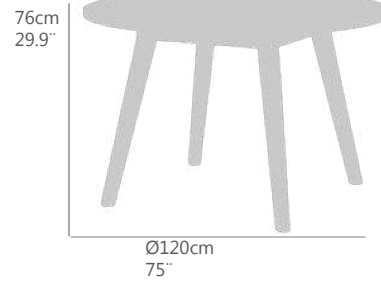

MESA DE COMEDOR REDONDA MODELO EDSON

TECA DE PRIMERA CALIDAD CON HERRAJES EN ACERO INOXIDABLE

REQUIERE MONTAJE.

GT(cm)	TT(in)	Al(cm)	FH(in)	PN(kg)	NW(lb)
2,5	1,0	68,0	26,8	19,0	41,9
					Ptos (pt)
					440

Ref.(code)
30100126