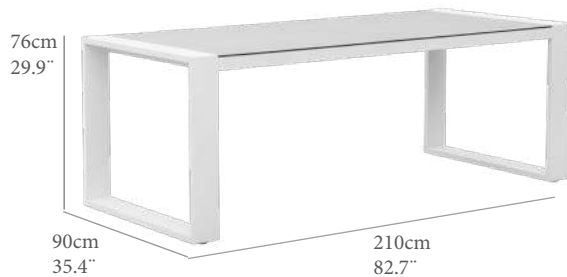

Mesa de comedor rectangular Isabelle. Estructura de aluminio color blanco. Encimera en cristal cerámico de alta durabilidad con acabado "Sky grey". Requiere montaje.

GT(cm)	TT(IN)	AL(cm)	FH(IN)
0,8	0,3	71,0	28
PN(kg)	NW(LB)	REF.(CODE)	PTOS (PT)
51,0	112,4	30200680	1258