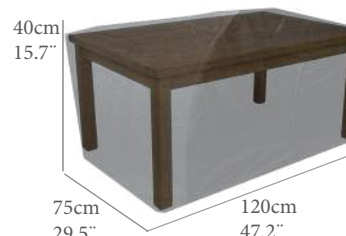

40cm
15.7"

75cm 29.5"   120cm 47.2"

Cubierta mesa aux.rectang.L
Cubierta Hidrofuga. Tejido Ripstop alta durabilidad con laminado transpirable. Doble costura interna. Tensores de ajuste en extremos para una mejor fijación. Color antracita.

REF.(CODE)	PTOS (PT)
30400115	28