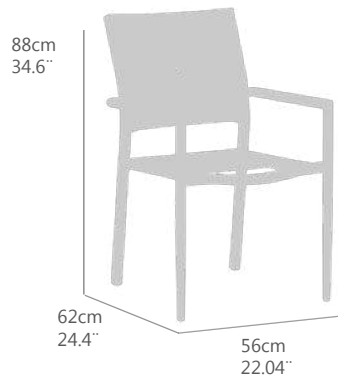

SILLÓN DE COMEDOR CON BRAZOS.
ESTRUCTURA EN ALUMINIO COLOR **ANTRACITA** O **BLANCO**.
TEXTILENE COLOR GRIS MEDIO.
BRAZOS EN POLYWOOD COLOR TECA.
ALTA RESISTENCIA A LA INTEMPERIE.
APILABLE.

Aa(cm)	sh(in)	Ab(cm)	ah(in)	Ae(cm)	fh(in)	PN(kg)	NW(lb)
45	17.7	63	24.8	88	34.6	3.6	7.9
						Ptos (pt)	
						252