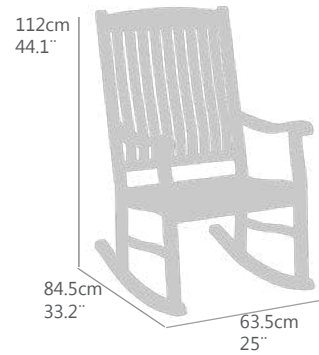

SILLA DE COMEDOR CON BRAZOS MODELO **JAVA**
ESTRUCTURA EN **TECA** DE PRIMERA CALIDAD
HERRAJES EN ACABADO INOXIDABLE
REQUIERE MONTAJE.

Aa(cm)	sh(in)	Ab(cm)	Ah(in)	Ae(cm)	Fh(in)	PN(kg)	NW(lb)	
46,0	18,1	66,5	26,2	98,5	38,8	10,0	22,0	
Ptos (pt)							242	

Ref.(code)
30100171

BUTACA MECEDORA MODELO **JAVA**
ESTRUCTURA EN **TECA** DE PRIMERA CALIDAD
HERRAJES EN ACABADO INOXIDABLE
REQUIERE MONTAJE.

Aa(cm)	sh(in)	Ab(cm)	Ah(in)	Ae(cm)	Fh(in)	PN(kg)	NW(lb)	
47,0	18,5	73,0	28,7	112,0	44,1	17,0	37,5	
Ptos (pt)							248	

Ref.(code)
30100139