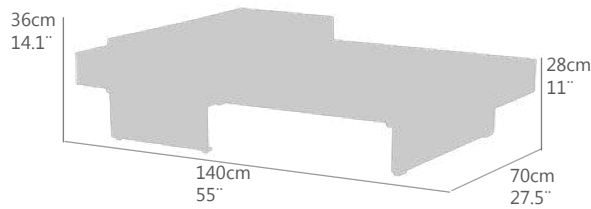

Aa(cm)	sh(in)	Ab(cm)	ah(in)	Ae(cm)	fh(in)	PN(kg)	NW(lb)
37	14.6			71	27.9	40	88
						<b>Ptos (pt)</b>	
						1360	

Ref.(code)  
**30200798**

MESA DE CENTRO  
 ESTRUCTURA EN ALUMINIO COLOR ANTRACITA  
 ENCIMERA EN MADERA DE TECA  
 MESA MOVIL SUPERIOR COLOR ANTRACITA  
 ALTA RESISTENCIA A LA INTEMPERIE.