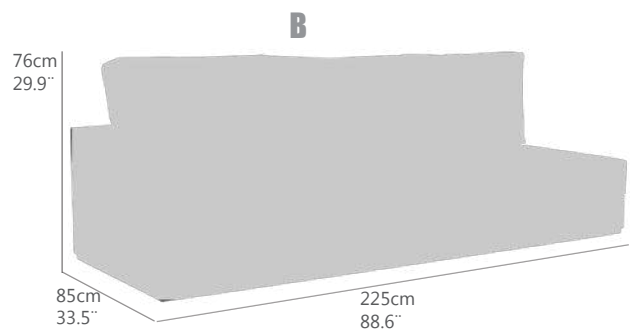

MODULO 3 PLAZAS BRAZO DERECHO ANTARES
ESTRUCTURA EN ALUMINIO COLOR ANTRACITA
COJIN DE ASIENTO Y RESPALDO COLOR GRIS TEMPO
COJIN DE ASIENTO DE 15CM.
COJIN DE RESPALDO DE 15CM.
WATERPROOF.

Aa(cm)	sh(in)	Ab(cm)	Ah(in)	Ae(cm)	Fh(in)	PN(kg)	NW(lb)
33,5	13,2	54,0	21,3	54,0	21,3	48,3	106,6
Ptos (pt)							1710