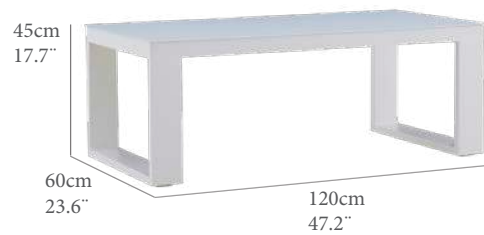

Mesa Auxiliar modelo New Oslo. Estructura de aluminio color blanco y encimera en cristal templado de 8mm color blanco mate.
Aluminio Cristal

GT(cm)	TT(IN)	AL(cm)	FH(IN)
0,5	0,2	40,0	15,7
PN(kg)	NW(LB)	REF.(CODE)	PTOS (PT)
13,7	30,2	39600105	326