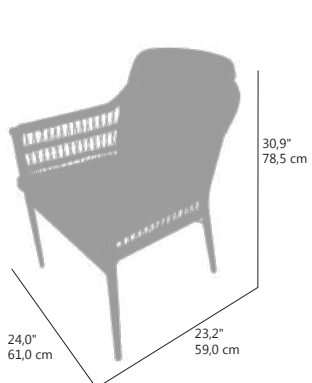

SILLA DE COMEDOR MODELO TANGO
ESTRUCTURA DE ALUMINIO COLOR BLANCO
COJÍN DE ASIENTO (5 CM) Y RESPALDO (5 CM)
TEXTIL OLIFINE JASPEADO
CUERDA REDONDA TRENZADA DE ALTA CALIDAD
APILABLE.