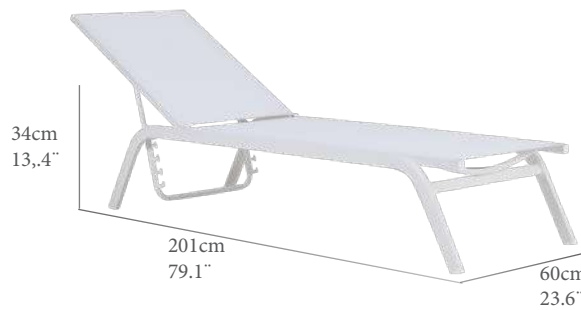

Tumbona modelo Atena. Estructura de Aluminio color blanco y textilene color blanco. Respaldo regulable en 5 posiciones. Apilable.