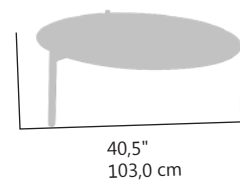

11,2"
28,5 cm