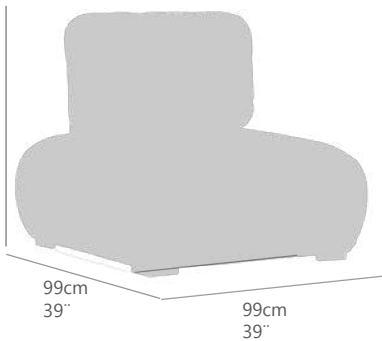

PUFF CON MESA AUXILIAR MODELO HADAR

ESTRUCTURA EN ALUMINIO GREIGE O ANTRACITA Y CUERDA GRIS CLARO O ANTRACITA

REVESTIMIENTO EN TEXTIL GRIS CLARO O ANTRACITA

ALTA RESISTENCIA A LA INTEMPERIE.

Aa(cm)	sh(in)	Ab(cm)	Ah(in)	Ae(cm)	Fh(in)	PN(kg)	NW(lb)
43	16.9			43		18.3	40.3
						Ptos (pt)	
						884	

80cm
31.5"