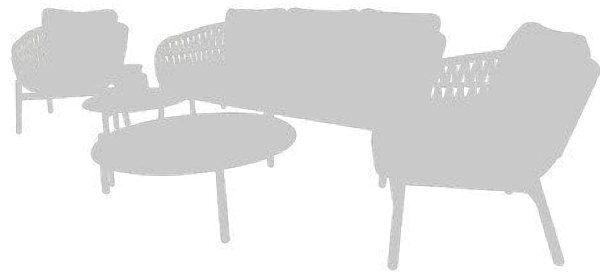

SET DE SOFÁ MODELO **BALI CLASSIC**

ESTRUCTURA EN ALUMINIO COLOR ANTRACITA Y COJIN DE ASIENTO (12 CM.) Y RESPALDO (12 CM.)

TEXTIL OLIFINE JASPEADO

CUERDA PLANA TRENZADA DE ALTA CALIDAD

MESAS REDONDAS AUXILIARES ALUMINIO COLOR ANTRACITA

Ptos (pt)
3609

Aluminio

Antracita
SVAL4

Textil

Atlas Sand
601.809

Cuerda

CHF
14-24

Ref.(code)
30201030