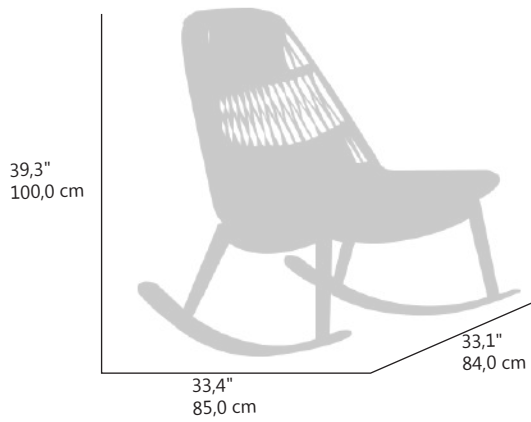

BALANCIN/SILLÓN RELAX
ESTRUCTURA DE ALUMINIO COLOR BLANCO
COJÍN DE ASIENTO (5 CM) Y RESPALDO (5 CM)
TEXTIL OLIFINE JASPEADO
CUERDA REDONDA TRENZADA DE ALTA CALIDAD
NO APILABLE
REQUIERE MONTAJE