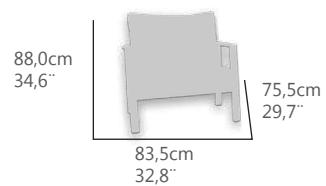

DETALLES / DETAILS

152