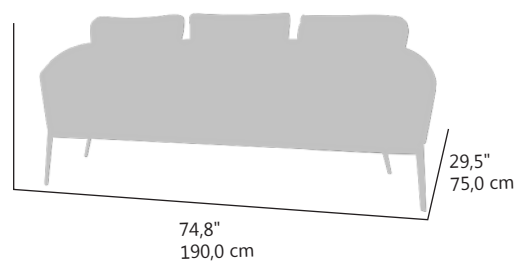

SET DE SOFÁ MODELO SOBER
ESTRUCTURA EN ALUMINIO COLOR ANTRACITA
COJÍN DE ASIENTO (12 CM) Y RESPALDO (12 CM)
TEXTIL OLIFINE JASPEADO
CUERDA REDONDA TRENZADA DE ALTA CALIDAD
MESA REDONDA AUXILIAR ALUMINIO COLOR ANTRACITA

Ptos (pt)

2982

Aluminio

Textil

Cuerda

Antracita
SVAL4

Copacobana
165

CHD6-34-35

Ref.(code)
30201040

32,3"
82,0 cm