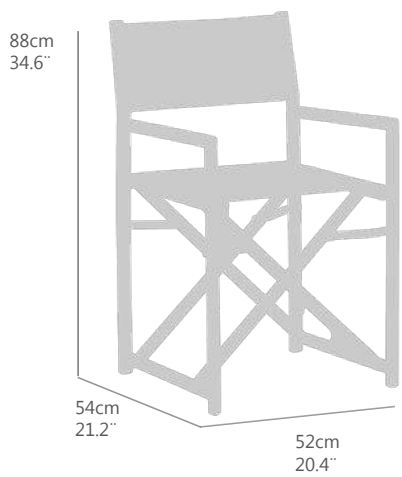

# APOLO

SILLÓN DIRECTOR CON BRAZOS.  
 ESTRUCTURA EN ALUMINIO COLOR ANTRACITA O BLANCO  
 TEXTILENE COLOR GRIS MEDIO.  
 BRAZOS EN POLYWOOD COLOR TECA.  
 ALTA RESISTENCIA A LA INTEMPERIE. PLEGABLE

Aa(cm)	sh(in)	Ab(cm)	ah(in)	Ae(cm)	fh(in)	PN(kg)	NW(lb)
45	17.7	63	24.8	88	34.6	4.4	7.7
						<b>Ptos (pt)</b>	
						312	