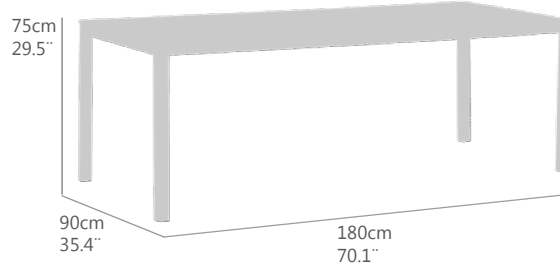

GT(cm)	TT(in)	Al(cm)	FH(in)	PN(kg)	NW(LB)
8.0	3.14	39	15.3	11	24.2
				<b>Ptos (pt)</b>	
				<b>160</b>	

Ref.(code) **30200866**

Ref.(code) **30200855**

**DETALLES / DETAILS**  
 138-140

**SILLÓN 1 PLAZA CON BRAZOS.**  
**ESTRUCTURA EN ALUMINIO COLOR ANTRACITA o BLANCO.**  
**TEXTILENE COLOR GRIS MEDIO.**  
**BRAZOS EN POLYWOOD COLOR TECA.**  
**ALTA RESISTENCIA A LA INTEMPERIE.**  
**APILABLE.**

GT(cm)	TT(in)	Al(cm)	FH(in)	PN(kg)	NW(LB)
8.0	3.14	39	15.3	6	13.2
				<b>Ptos (pt)</b>	
				<b>160</b>	

Ref.(code) **30200867**

Ref.(code) **30200856**

DETALLES / DETAILS  
 138-140

SIILLÓN DIRECTOR CON BRAZOS.  
 ESTRUCTURA EN ALUMINIO COLOR **ANTRACITA** o **BLANCO**  
 TEXTILENE COLOR GRIS MEDIO.  
 BRAZOS EN POLYWOOD COLOR TECA.  
 ALTA RESISTENCIA A LA INTEMPERIE. **P**LEGABLE

Aa(cm)	sh(in)	Ab(cm)	ah(in)	Ae(cm)	fh(in)	PN(kg)	NW(lb)
45	17.7	63	24.8	88	34.6	4.4	7.7
<b>Ptos (pt)</b>							
							<b>312</b>

MESA DE COMEDOR RECTANGULAR.  
 ESTRUCTURA EN ALUMINIO COLOR **ANTRACITA** o **BLANCO**  
 ENCIMERA EN CRISTAL CERÁMICO DE 8 MM **GRIS** o **BLANCO**  
 ALTA RESISTENCIA A LA INTEMPERIE.  
 REQUIERE MONTAJE.