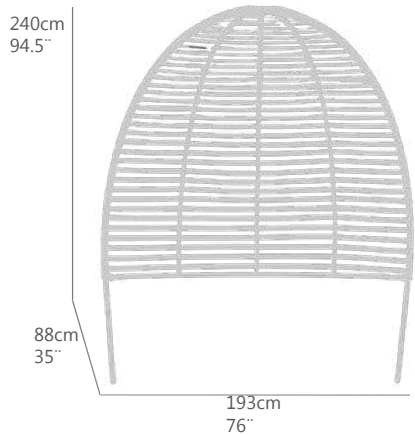

CUBIERTA SOLAR PARA MODULO CURVO DENE
ESTRUCTURA DE ALUMINIO COLOR ANTRACITA
TRENZADO EN CUERDA SINTÉTICA 40X15MM COLOR ANTRACITA
ALTA RESISTENCIA A LA INTEMPERIE.

GT(cm)	TT(in)	Al(cm)	FH(in)	PN(kg)	NW(lb)
				14,5	32
				Ptos (pt)	
				1102	

Ref.(code)
30200648