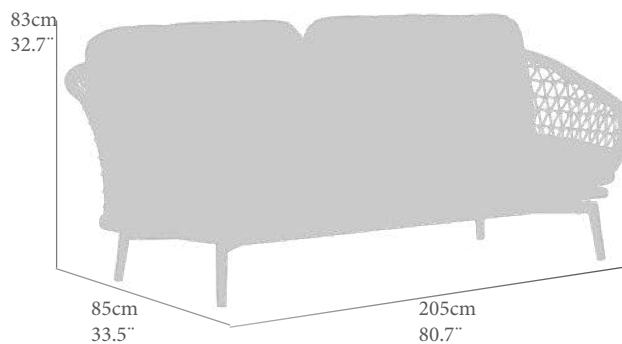

SOFA 2 PLAZAS MODELO **BORGEN**
ESTRUCTURA DE ALUMINIO COLOR **GRIS CLARO**
TRENZADO EN CUERDA SINTÉTICA 6MM COLOR **GRIS CLARO**
COJINERIA ASIENTO 15CM (RESPALDO 12CM) COLOR **GRIS CLARO**
ALTA RESISTENCIA A LA INTEMPERIE.

Aa(cm)	sh(in)	Ab(cm)	Ah(in)	Ae(cm)	Fh(in)	PN(kg)	NW(lb)	
41,0	16,1	54,0	21,3	75,0	29,5	29,0	63,9	
Ptos (pt)							1674	

Ref.(code)
30200631

DETALLES / DETAILS

175