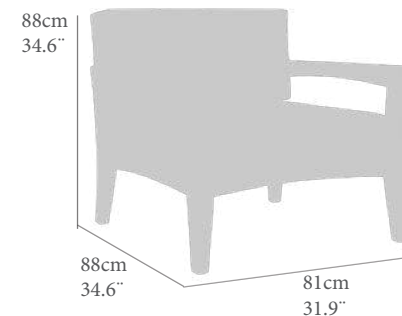

DETALLES / DETAILS

182-183