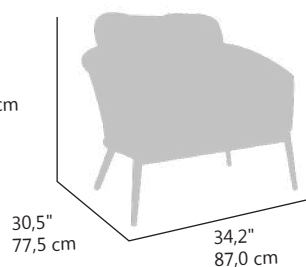

32,3"
82,0 cm