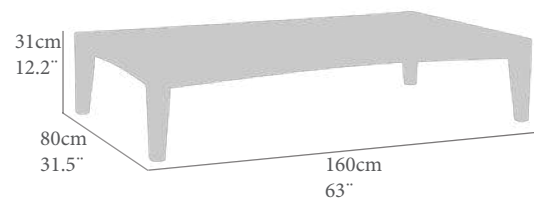

MESA AUXILIAR MODELO VERNOM
TECA DE PRIMERA CALIDAD CON HERRAJES EN ACERO INOXIDABLE
COJINERIA DE ASIENTO(14CM) Y RESPALDO(17CM) COLOR CRUDO
REQUIERE MONTAJE.

GT(cm)	TT(in)	Al(cm)	FH(in)	PN(kg)	NW(lb)
2,5	1,0	24,0	9,4	10,0	22,0
Ptos (pt)					554

Ref.(code)
30100135