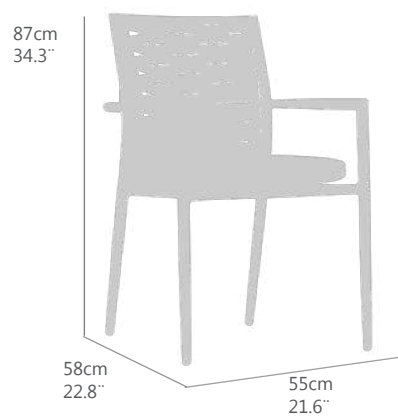

Aa(cm)	sh(in)	Ab(cm)	Ah(in)	Ae(cm)	Fh(in)	PN(kg)	NW(lb)
73	28.7			103	40.5	4,9	11.0
						<b>Ptos (pt)</b>	
						<b>440</b>	

Ref.(code)  
**30200763**

DETALLES / DETAILS  
 176-177

SILLÓN DE COMEDOR MODELO LONG ISLAND