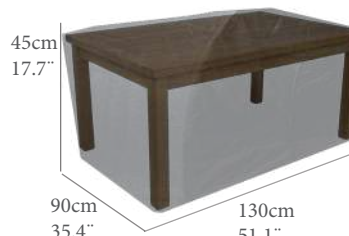

45cm
17.7"

90cm 35.4"   130cm 51.1"

Cubierta mesa aux.rectang.XL
Cubierta Hidrofuga. Tejido Ripstop alta durabilidad con laminado transpirable. Doble costura interna. Tensores de ajuste en extremos para una mejor fijación. Color antracita.

REF.(CODE)	PTOS (PT)
30400451	32