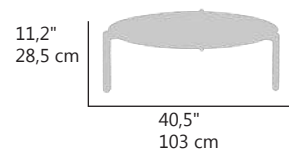

DETALLES / DETAILS

153