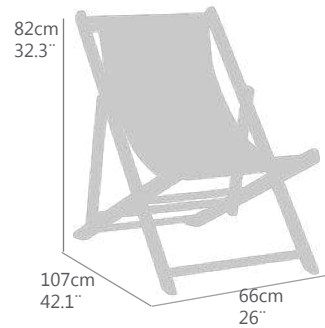

ESTRUCTURA EN **TECA** DE PRIMERA CALIDAD Y **TEXTILENE** BATYLINE COLOR **NEGRO** O **BLANCO**

HERRAJES EN ACABADO INOXIDABLE

Aa(cm)	sh(in)	Ar(cm)	Bh(in)	Ae(cm)	Fh(in)	PN(kg)	NW(lb)
49,0	19,3	82,0	32,3			13,0	28,7
						<b>Ptos (pt)</b>	
						<b>330</b>	