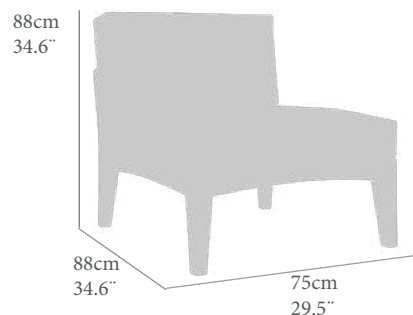

LOUNGE BRAZO DERECHO O IZQUIERDO MODELO VERNOM

TECA DE PRIMERA CALIDAD CON HERRAJES EN ACERO INOXIDABLE

COJINERIA DE ASIENTO(14CM) Y RESPALDO(17CM) COLOR CRUDO

REQUIERE MONTAJE.

Aa(cm)	sh(in)	Ab(cm)	Ah(in)	Ae(cm)	Fh(in)	PN(kg)	NW(lb)	
44,0	17,3	64,0	25,2	64,0	25,2	40,6	89,5	
Ptos (pt)								
							1240	

DERECHO

Ref.(code)

30100142

IZQUIERDO

Ref.(code)

30100141

TRAMO INTERMEDIO MODELO VERNOM

TECA DE PRIMERA CALIDAD CON HERRAJES EN ACERO INOXIDABLE

COJINERIA DE ASIENTO(14CM) Y RESPALDO(17CM) COLOR CRUDO

REQUIERE MONTAJE.

Aa(cm)	sh(in)	Ab(cm)	Ah(in)	Ae(cm)	Fh(in)	PN(kg)	NW(lb)	
44,0	17,3			64,0	25,2	30,4	67,0	
Ptos (pt)								
							1152	

Ref.(code)

30100143

TRAMO DE AMPLIACIÓN MODELO VERNOM

TECA DE PRIMERA CALIDAD CON HERRAJES EN ACERO INOXIDABLE

COJINERIA DE ASIENTO(14CM) Y RESPALDO(17CM) COLOR CRUDO

REQUIERE MONTAJE.

Aa(cm)	sh(in)	Ab(cm)	Ah(in)	Ae(cm)	Fh(in)	PN(kg)	NW(lb)	
44,0	17,3			64,0	25,2	22,2	48,9	
Ptos (pt)								
							600	

Ref.(code)

30100210

MODULO DE ESQUINA MODELO VERNOM

TECA DE PRIMERA CALIDAD CON HERRAJES EN ACERO INOXIDABLE

COJINERIA DE ASIENTO(14CM) Y RESPALDO(17CM) COLOR CRUDO

REQUIERE MONTAJE.

Aa(cm)	sh(in)	Ab(cm)	Ah(in)	Ae(cm)	Fh(in)	PN(kg)	NW(lb)	
44,0	17,3	64,0	25,2	64,0	25,2	25,2	55,6	
Ptos (pt)								
							846	

Ref.(code)

30100144

DETALLES / DETAILS

182-183