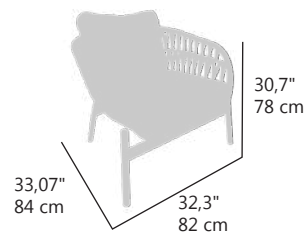

DETALLES / DETAILS

153