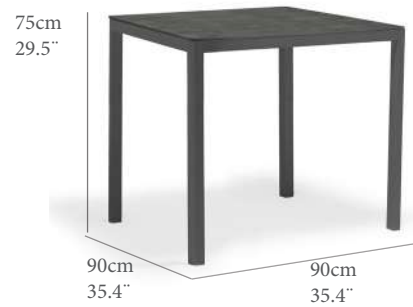

Mesa de comedor Apolo. Estructura en aluminio color antracita. Encimera en cristal cerámico de 8mm. Alta resistencia a la intemperie. Requiere montaje.

Aluminio		Cristal	
Antracita SVAL4	Gris cerámico SVCT11		
GT(cm)	TT(IN)	AL(cm)	FH(IN)
8.0	3.14	69.0	27.2
PN(kg)	NW(LB)	REF.(CODE)	PTOS (PT)
22	48.5	30200862	422

Mesa de comedor Apolo. Estructura en aluminio color blanco. Encimera en cristal cerámico de 8mm. Alta resistencia a la intemperie. Requiere montaje.

Aluminio		Cristal	
Blanco SVAL1	Ceram.Blanco SVCT14		
GT(cm)	TT(IN)	AL(cm)	FH(IN)
8.0	3.14	69.0	27.2
PN(kg)	NW(LB)	REF.(CODE)	PTOS (PT)
22	48.5	30200851	422

Mesa de comedor Apolo. Estructura en aluminio color antracita. Encimera en cristal cerámico de 8mm. Alta resistencia a la intemperie. Requiere montaje.

Aluminio		Cristal	
Antracita SVAL4	Gris cerámico SVCT11		
GT(cm)	TT(IN)	AL(cm)	FH(IN)
8.0	3.14	69.0	27.2
PN(kg)	NW(LB)	REF.(CODE)	PTOS (PT)
39.8	87.7	30200863	756

Mesa de comedor Apolo. Estructura en aluminio color blanco. Encimera en cristal cerámico de 3mm. Alta resistencia a la intemperie. Requiere montaje.

Aluminio		Cristal	
Blanco SVAL1	Ceram.Blanco SVCT14		
GT(cm)	TT(IN)	AL(cm)	FH(IN)
8.0	3.14	69.0	27.2
PN(kg)	NW(LB)	REF.(CODE)	PTOS (PT)
39.8	87.7	30200852	756

Mesa rectangular extensible Apolo. Estructura en aluminio color antracita. Encimera en cristal cerámico de 8mm. Extensible en HPL. Alta resistencia a la intemperie. Requiere montaje.

Aluminio		Cristal		HPL	
Antracita SVAL4	Gris cerámico SVCT11	Ieca SVPW02			
GT(cm)	TT(IN)	AL(cm)	FH(IN)		
8.0	3.14	68	26.8		
PN(kg)	NW(LB)	REF.(CODE)	PTOS (PT)		
80	176.4	30200861	2214