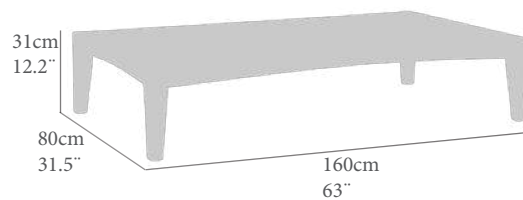

MESA AUXILIAR MODELO VERNOM

TECA DE PRIMERA CALIDAD CON HERRAJES EN ACERO INOXIDABLE

COJINERIA DE ASIENTO(14CM) Y RESPALDO(17CM) COLOR CRUDO

REQUIERE MONTAJE.

GT(cm)	TT(in)	Al(cm)	FH(in)	PN(kg)	NW(lb)
2,5	1,0	24,0	9,4	10,0	22,0
Ptos (pt)					
					554