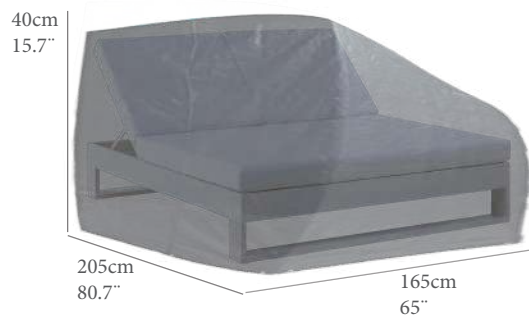

Cubierta para daybed.
Cubierta Hidrofuga. Tejido Ripstop alta durabilidad con laminado transpirable. Doble costura interna. Tensores de ajuste en extremos para una mejor fijación. Color antracita.

REF.(CODE)	PTOS (PT)
30400462	50