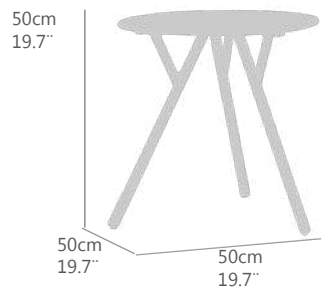

Aa(cm)	sh(in)	Ab(cm)	Ah(in)	Ae(cm)	Fh(in)	PN(kg)	NW(lb)	
41,0	16,1	54,0	21,3	75,0	29,5	29,0	63,9	
<b>Ptos (pt)</b>							<b>1674</b>	

Ref.(code)  
**30200631**

DETALLES / DETAILS

175

MESA AUXILIAR MODELO BORGEN  
 ESTRUCTURA DE ALUMINIO COLOR GRIS CLARO  
 TOP EN ALUMINIO LAMINADO 5MM GRIS  
 ALTA RESISTENCIA A LA INTEMPERIE.