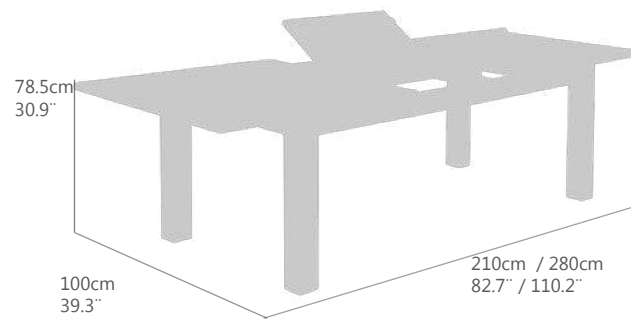

MESA DE COMEDOR EXTENSIBLE MODELO **VERNOM**

TECA DE PRIMERA CALIDAD CON HERRAJES EN ACERO INOXIDABLE

GUÍAS CORREDERAS EN ACERO INOXIDABLE

REQUIERE MONTAJE.

GT(cm)	TT(in)	Al(cm)	FH(in)	PN(kg)	NW(lb)
2,5	1,0	68	26,8	27,0	59,5
Ptos (pt)					1698

Teca

Extensión

Herrajes

Ref.(code)
30100136

DETALLES / DETAILS
182-183