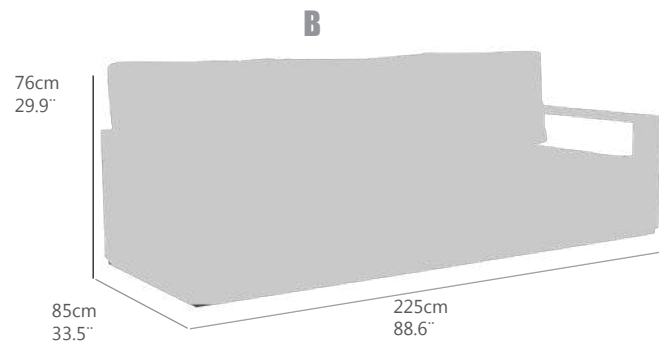

MODULO 3 PLAZAS BRAZO IZQUIERDO ANTARES
ESTRUCTURA EN ALUMINIO COLOR ANTRACITA
COJIN DE ASIENTO Y RESPALDO COLOR GRIS TEMPO
COJIN DE ASIENTO DE 15CM.
COJIN DE RESPALDO DE 15CM.
WATERPROOF.

Aa(cm)	sh(in)	Ab(cm)	Ah(in)	Ae(cm)	Fh(in)	PN(kg)	NW(lb)
33,5	13,2	54,0	21,3	54,0	21,3	48,3	106,6
Ptos (pt)							1710