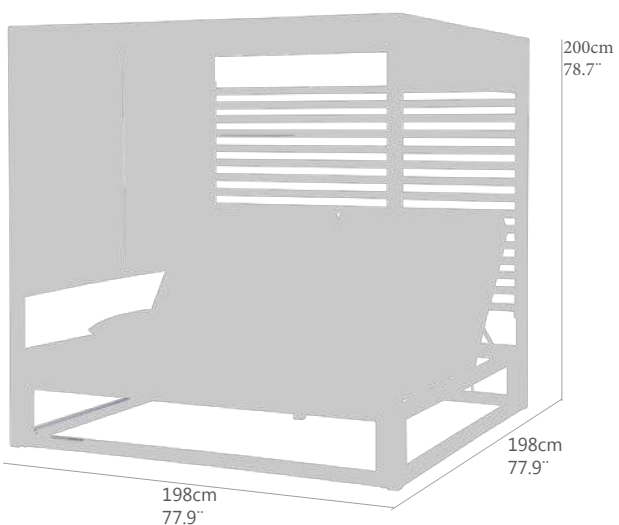

DAYBED MODELO CONCEPT EXCLUSIVE

ESTRUCTURA DE ALUMINIO PINTADA EN COLOR ANTRACITA O TAUPE

RESPALDO CON DOS ZONAS REGULACIÓN INDEPENDIENTES

CUBIERTA SUPERIOR CON REGULACIÓN LATERAL EN POLIESTER REFORZADO CON TEFLÓN

COLCHÓN EN TELA ACRILICA DE ALTA CALIDAD CON ALTA CAPACIDAD DEL EVACUACIÓN. Y GROSOR DE 12CM COLORES ANTRACITA O TAUPE

Aluminio	Textil	Ref.(code)
		33000003
Taupe SVAL3	Taupe CARTENZA	Ptos (pt)
		2858

Aluminio	Textil	Ref.(code)
		33000005
Antracita SVAL4	Gris CARTENZA	Ptos (pt)
		2858

Aa(cm)	sh(in)	Ar(cm)	Bh(in)	Ab(cm)	Aa(in)	PN(kg)	NW(lb)
34,0	13,4	34/101	13,4/39,8			78,0	172,0

DAYBED MODELO CONCEPT STYLE

ESTRUCTURA DE ALUMINIO PINTADA EN COLOR BLANCO

TRASERA CON KIT DE REDUCCIÓN SOLAR

RESPALDO CON DOS ZONAS REGULACIÓN INDEPENDIENTES

CUBIERTA SUPERIOR CON REGULACIÓN LATERAL EN TELA ACRÍLICA

COLCHÓN EN POLIPIEL NÁUTICA CON GROSOR DE 12 CM. SISTEMA INFERIOR DE DRENAJE Y TRANSPIRACIÓN

DESENFUNDABLE COJINES AUXILIARES INCLUIDOS

Aluminio	Polipiel	Ref.(code)
		33000010
Blanco SVAL1	Nautico blanco SVTL1	Ptos (pt)
		2480

DAYBED MODELO CONCEPT STYLE

ESTRUCTURA DE ALUMINIO PINTADA EN COLOR ANTRACITA O TAUPE

TRASERA CON KIT DE REDUCCIÓN SOLAR

RESPALDO CON DOS ZONAS REGULACIÓN INDEPENDIENTES

CUBIERTA SUPERIOR CON REGULACIÓN LATERAL EN TELA ACRÍLICA

COLCHÓN EN POLIPIEL NÁUTICA CON GROSOR DE 12 CM. SISTEMA INFERIOR DE DRENAJE Y TRANSPIRACIÓN

DESENFUNDABLE COJINES AUXILIARES INCLUIDOS

Aluminio	Textil	Ref.(code)
		33000030
Taupe SVAL3	Taupe CARTENZA	Ptos (pt)
		3258

Aluminio	Textil	Ref.(code)
		33000035
Antracita SVAL4	Gris CARTENZA	Ptos (pt)
		3258