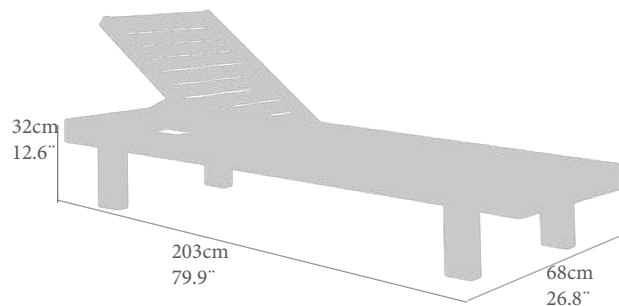

TUMBONA MODELO VERNOM

TECA DE PRIMERA CALIDAD CON HERRAJES EN ACERO INOXIDABLE

RESPALDO REGULABLE EN 4 POSICIONES

DOBLE REFUERZO ENTRE LA ESTRUCTURA Y LAS PATAS

REQUIERE MONTAJE.