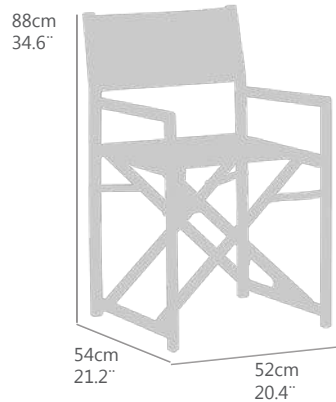

GT(cm)	TT(in)	Al(cm)	FH(in)	PN(kg)	NW(LB)
8.0	3.14	39	15.3	11	24.2
				<b>Ptos (pt)</b>	
				<b>160</b>	

Ref.(code) **30200866**

Ref.(code) **30200855**

**DETALLES / DETAILS**  
 138-140

**SILLÓN 1 PLAZA CON BRAZOS.**  
**ESTRUCTURA EN ALUMINIO COLOR ANTRACITA o BLANCO.**  
**TEXTILENE COLOR GRIS MEDIO.**  
**BRAZOS EN POLYWOOD COLOR TECA.**  
**ALTA RESISTENCIA A LA INTEMPERIE.**  
**APILABLE.**

GT(cm)	TT(in)	Al(cm)	FH(in)	PN(kg)	NW(LB)
8.0	3.14	39	15.3	6	13.2
				<b>Ptos (pt)</b>	
				<b>160</b>	

Ref.(code) **30200867**

Ref.(code) **30200856**

DETALLES / DETAILS  
 138-140

SIILLÓN DIRECTOR CON BRAZOS.  
 ESTRUCTURA EN ALUMINIO COLOR **ANTRACITA** o **BLANCO**  
 TEXTILENE COLOR GRIS MEDIO.  
 BRAZOS EN POLYWOOD COLOR TECA.  
 ALTA RESISTENCIA A LA INTEMPERIE. **P**LEGABLE

Aa(cm)	sh(in)	Ab(cm)	ah(in)	Ae(cm)	fh(in)	PN(kg)	NW(lb)
45	17.7	63	24.8	88	34.6	4.4	7.7
<b>Ptos (pt)</b>							
							<b>312</b>

MESA DE COMEDOR RECTANGULAR.  
 ESTRUCTURA EN ALUMINIO COLOR **ANTRACITA** o **BLANCO**  
 ENCIMERA EN CRISTAL CERÁMICO DE 8 MM **GRIS** o **BLANCO**  
 ALTA RESISTENCIA A LA INTEMPERIE.  
 REQUIERE MONTAJE.