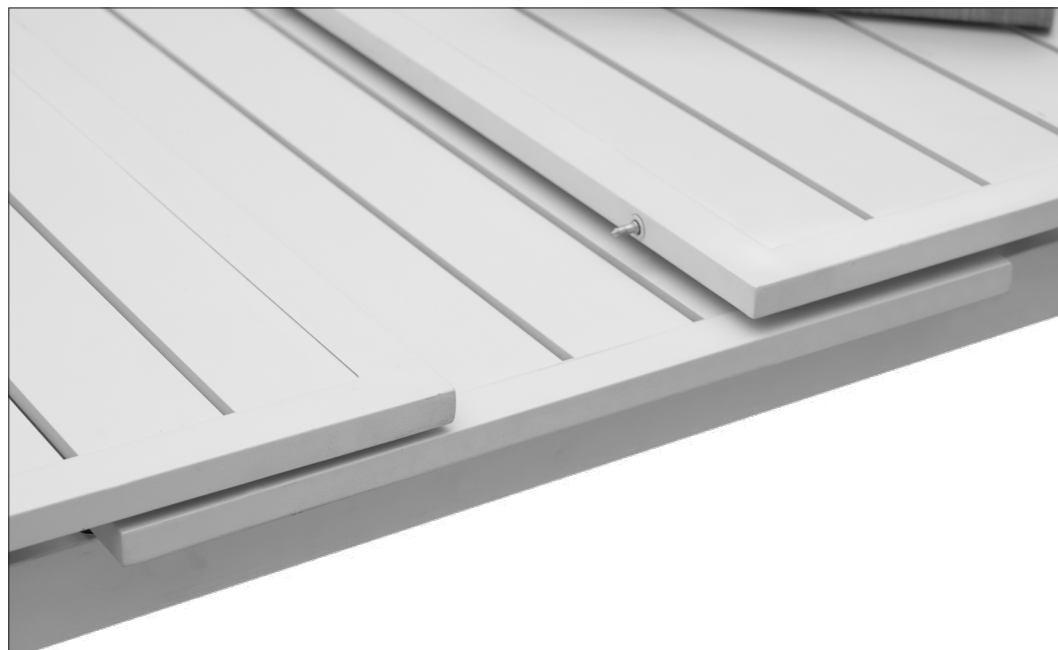

SILLA DE COMEDOR MODELO **VIKEN**

ESTRUCTURA DE ALUMINIO Y CUERDA ELASTICA EN OLEFINA EN DIVERSOS COLORES

COJIN DE ASIENTO DE 5CM CON COLORES A JUEGO

Aa(cm)	sh(in)	Ar(cm)	Bh(in)	Ab(cm)	Aa(in)	PN(kg)	NW(lb)	
47,0	18,5	64,5	25,4	81,0	31,9	5,7	12,5	
Ptos (pt)							306	

MESA RECTANGULAR EXTENSIBLE MODELO **VIKEN**

ESTRUCTURA DE ALUMINIO COLOR BLANCO Y TOP EN LAMAS DE ALUMINIO COLOR BLANCO.

REQUIERE MONTAJE.

GT(cm)	TT(in)	Al(cm)	FH(in)	PN(kg)	NW(lb)
0,3	0,1	70,5	27,8		
Ptos (pt)					1138

DETALLES / DETAILS

166-170

68

AA/SH: Alt. asiento (Seat height) **AB/AH:** Alt. Brazo (Arm height) **AR/BH:** Alt. respaldo (Arm height) **AE/FH:** Alt. estruct. (Frame height) **GT/TT:** Grosor top (Top Thickness) **AL/FH:** Altura libre (Free top height) **PN/NW:** Peso neto (Net weight)