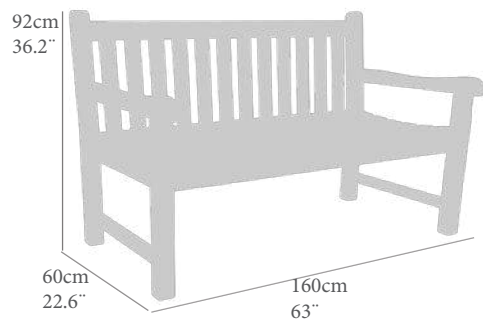

Aa(cm)	sh(in)	Ab(cm)	Ah(in)	Ae(cm)	Fh(in)	PN(kg)	NW(lb)	
47,0	18,5	73,0	28,7	112,0	44,1	17,0	37,5	
<b>Ptos (pt)</b>							<b>248</b>	

Ref.(code)  
**30100139**

**BUTACA 3 PLAZAS MODELO JAVA**  
 ESTRUCTURA EN **TECA** DE PRIMERA CALIDAD  
 HERRAJES EN ACABADO INOXIDABLE  
 REQUIERE MONTAJE.