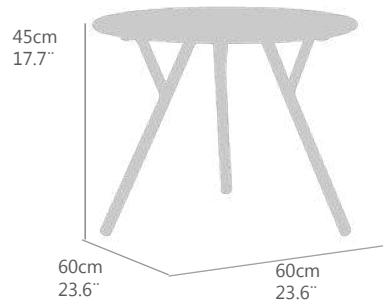

MESA AUXILIAR MODELO BORGEN
ESTRUCTURA DE ALUMINIO COLOR GRIS CLARO
TOP EN ALUMINIO LAMINADO 5MM GRIS
ALTA RESISTENCIA A LA INTEMPERIE

GT(cm)	TT(in)	Al(cm)	FH(in)	PN(kg)	NW(lb)
0,3	0,1	40,0	15,7	5,0	11,0
				Ptos (pt)	
				264	

Estructura

Ref.(code)
30200634

DETALLES / DETAILS
175