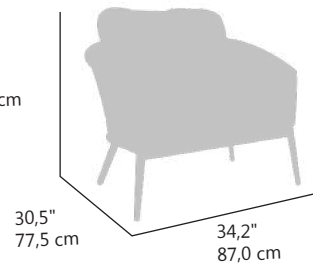

Ref.(code)  
**30201040**

DETALLE TEXTIL

32,3"  
82,0 cm

32,3"  
82,0 cm

11,2"  
28,5 cm

14,7"  
37,5 cm

DETALLES / DETAILS

156-157