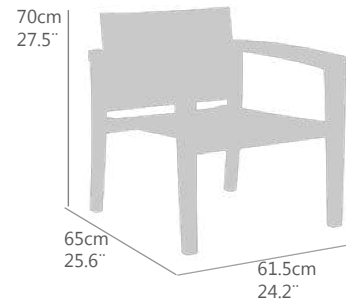

SILLÓN RELAX MODELO EDSON

ESTRUCTURA EN **TECA** DE PRIMERA CALIDAD Y **TEXTILENE BATYLINE** COLOR **NEGRO O BLANCO**

HERRAJES EN ACABADO INOXIDABLE

REQUIERE MONTAJE.

Aa(cm)	sh(in)	Ab(cm)	Ah(in)	Ae(cm)	Fh(in)	PN(kg)	NW(lb)
35,0	13,8	58,0	22,8	69,0	27,2	9,0	19,8
						Ptos (pt)	
						350	

MESA DE COMEDOR REDONDA MODELO EDSON

TECA DE PRIMERA CALIDAD CON HERRAJES EN ACERO INOXIDABLE

REQUIERE MONTAJE.

GT(cm)	TT(in)	Al(cm)	FH(in)	PN(kg)	NW(lb)
2,5	1,0	68,0	26,8	19,0	41,9
					Ptos (pt)
					440

Ref.(code)
30100126