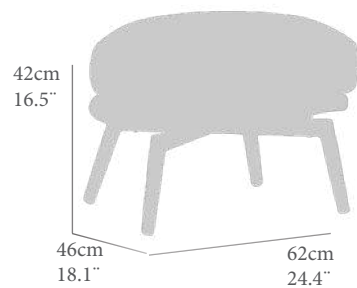

GT(cm)	TT(in)	Al(cm)	FH(in)	PN(kg)	NW(lb)
0,3	0,1	40,0	15,7	5,0	11,0
				<b>Ptos (pt)</b>	
				<b>264</b>	

Estructura

Ref.(code)  
**30200634**

DETALLES / DETAILS  
 175

DETALLES / DETAILS  
175

REPOSAPIES MODELO **BORGEN**