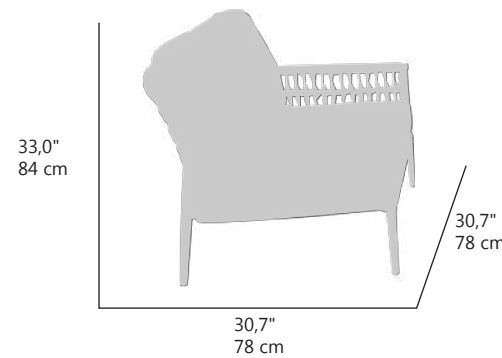

SET DE SOFÁ MODELO TANGO

ESTRUCTURA EN ALUMINIO COLOR BLANCO
COJÍN DE ASIENTO (10 CM) Y RESPALDO (10 CM)
TEXTIL OLIFINE JASPEADO
CUERDA REDONDA TRENZADA DE ALTA CALIDAD
MESA AUXILIAR RECTANGULAR CON ESTRUCTURA DE ALUMINIO BLANCO Y ENCIMERA DE PIEDRA SINTERIZADA REQUIERE MONTAJE

Ptos (pt)
3355

Ref.(code)
30201000

TUMBONA CON BRAZOS MODELO TANGO
ESTRUCTURA DE ALUMINIO COLOR BLANCO Y COJIN DE 8CM
TEXTIL OLIFINE JASPEADO
CUERDA REDONDA TRENZADA DE ALTA CALIDAD
NO APILABLE
REQUIERE MONTAJE

Ptos (pt)
736

Ref.(code)
30201012

SILLA DE COMEDOR MODELO TANGO
ESTRUCTURA DE ALUMINIO COLOR BLANCO
COJÍN DE ASIENTO (5 CM) Y RESPALDO (5 CM)
TEXTIL OLIFINE JASPEADO
CUERDA REDONDA TRENZADA DE ALTA CALIDAD
APILABLE.

Ptos (pt)
736

Ref.(code)
30201005

MESA DE COMEDOR MODELO TANGO RECTANGULAR
ESTRUCTURA EN ALUMINIO COLOR BLANCO
ENCIMERA BLANCA DE PIEDRA SINTERIZADA DE 12 MM
ALTA RESISTENCIA A LA INTemperIE.
REQUIERE MONTAJE.

180*90*75CM

Ref.(code)
30201006

Ptos (pt)
905

240*90*75CM

Ref.(code)
30201011

Ptos (pt)
1386