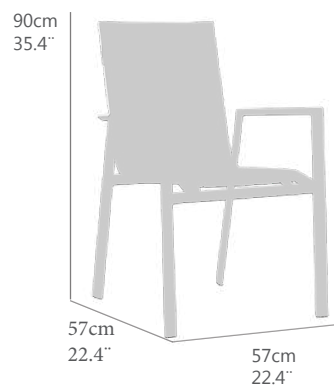

Aluminio

Blanco  
SVAL1

Ref.(code)  
**30200693**

Aluminio

Taupe  
SVAL3

Ref.(code)  
**30200694**

DETALLES / DETAILS  
 158-159

SILLA DE COMEDOR CON BRAZOS ISABELLE  
 ESTRUCTURA EN ALUMINIO COLOR BLANCO O TAUPE Y TEXTILENE DE DOBLE  
 PARED CON QUICK DRY FOAM COLOR GRIS CLARO O TAUPE  
 ALTA RESISTENCIA A LA INTEMPERIE  
 APILABLE.