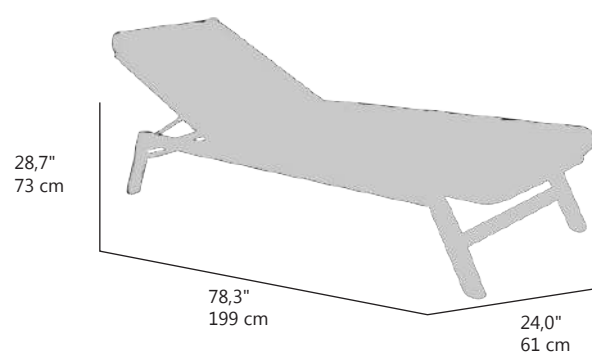

TUMBONA MODELO FOX
ESTRUCTURA DE ALUMINIO COLOR ANTRACITA CON BRAZOS EN TEGA
COJÍN DE ASIENTO (8 CM) Y RESPALDO (8 CM)
TEXTIL OLIFINE JASPEADO
CUERDA FINA TRENZADA DE ALTA CALIDAD.
NO APILABLE.
ALTA RESISTENCIA A LA INTEMPERIE.

Ptos (pt)
814

SIN BRAZOS

Aluminio

Textil

Antracita
SVAL4

Gris Tempo
SVTX9

Ref.(code)
30201059