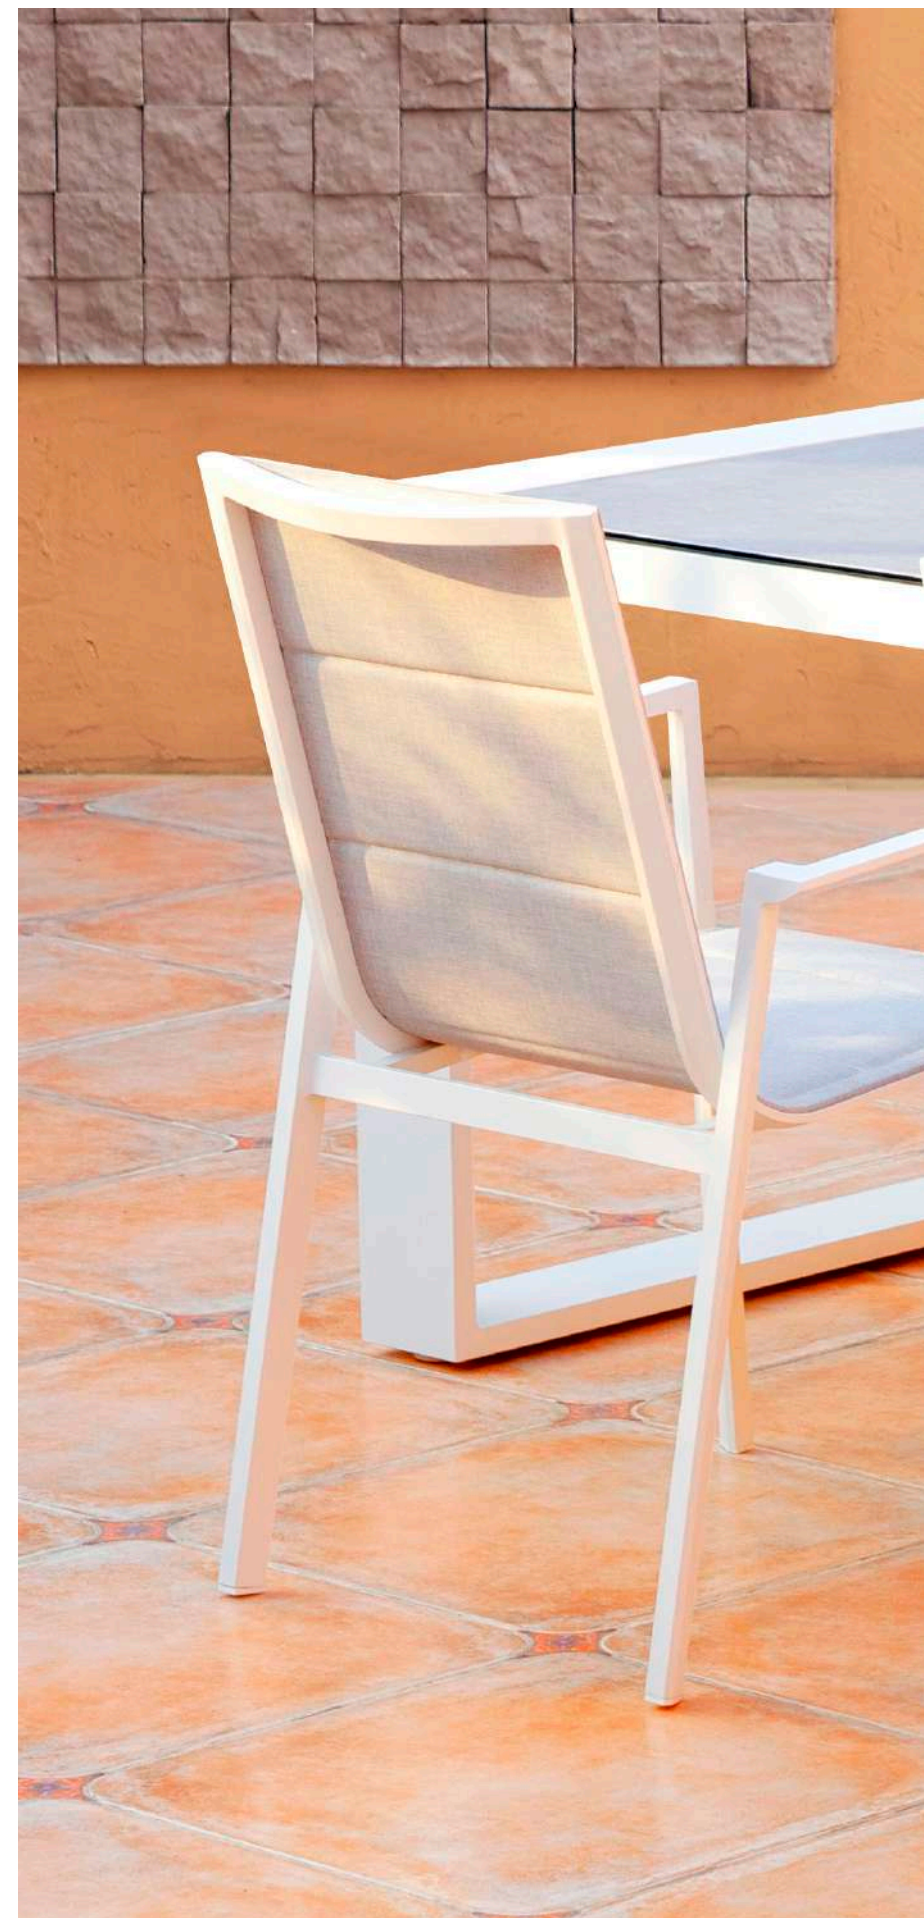

DETALLES / DETAILS
158-159