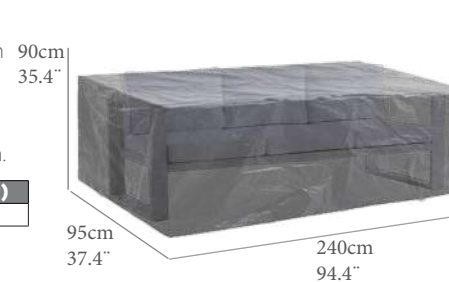

Cubierta sofa 3 plazas L
Cubierta Hidrofuga. **Tejido Ripstop alta durabilidad** con laminado transpirable. Doble costura interna. Tensores de ajuste en extremos para una mejor fijación. Color antracita.

REF.(CODE)	PTOS (PT)
30400448	58