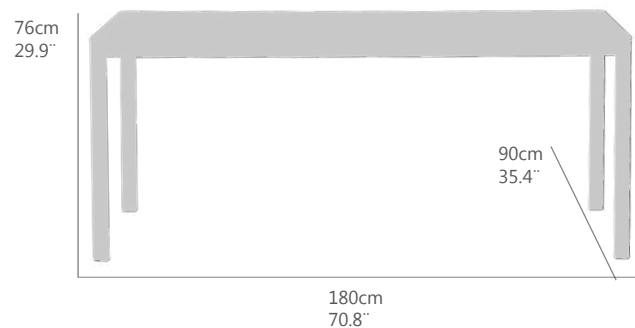

MESA DE COMEDOR MODELO LONG ISLAND

ESTRUCTURA EN ALUMINIO COLOR GREIGE

ENCIMERA EN CRISTAL TEMPLADO DE 8MM COLOR OLD MARBLE

GT(cm)	TT(in)	Al(cm)	FH(in)	PN(kg)	NW(lb)
0.8	0.3	89.0	35.0	23.7	52.2
				Ptos (pt)	
				896	

Ref.(code)
30200765