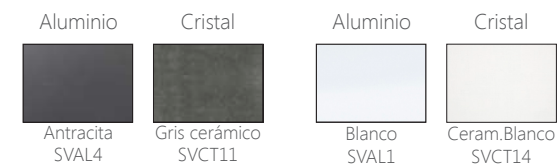

Ref.(code) **30200863**   Ref.(code) **30200852**

DETALLES / DETAILS
138-140