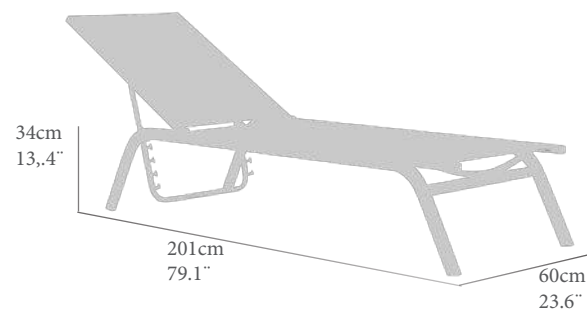

SILLA CON BRAZOS

ALUMINIO Y TEXTILENE EN DIVERSOS COLORES

APILABLE

GRAN RESISTENCIA A LA INTEMPERIE

Aa(cm)	sh(in)	Ab(cm)	Ah(in)	Ae(cm)	Fh(in)	PN(kg)	NW(lb)
46,0	18,1	65,6	25,8	86,0	33,9	3,3	7,3
<b>Ptos (pt)</b>							
							<b>118</b>

DETALLES / DETAILS  
143-151

**TUMBONA MODELO ATENA**

ESTRUCTURA DE ALUMINIO Y TEXTILENE DE DIVERSOS COLORES

RESPALDO REGULABLE EN 5 POSICIONES

APILABLE.

Aa(cm)	sh(in)	Ar(cm)	Bh(in)	Ab(cm)	Aa(in)	PN(kg)	NW(lb)
34,0	13,4	34/101	13,4/39,8			6,7	14,8
						<b>Ptos (pt)</b>	
						220	