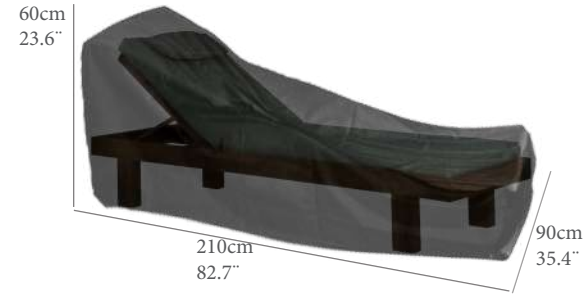

Cubierta tumbona apilable L
Cubierta Hidrofuga. Tejido Ripstop alta durabilidad con laminado transpirable. Doble costura interna. Tensores de ajuste en extremos para una mejor fijación. Color antracita.

REF.(CODE)	PTOS (PT)
30400113	46

PROTECCIÓN DAYBED