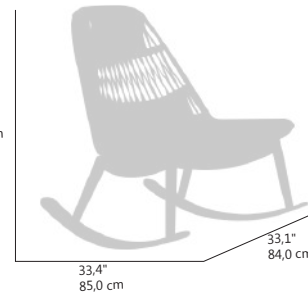

**Ptos (pt)**  
657

Ref.(code)  
**30201007**

39.3"  
100,0 cm

BALANCÍN/SILLÓN RELAX  
 ESTRUCTURA DE ALUMINIO COLOR BLANCO  
 COJÍN DE ASIENTO (5 CM) Y RESPALDO (5 CM)  
 TEXTIL OLIFINE JASPEADO  
 CUERDA REDONDA TRENZADA DE ALTA CALIDAD  
 NO APILABLE  
 REQUIERE MONTAJE