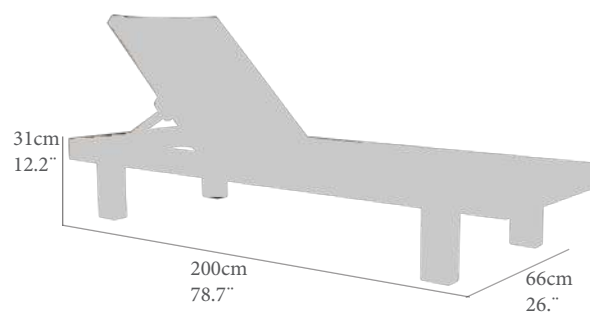

TUMBONA EDSON

ESTRUCTURA EN **TECA** DE PRIMERA CALIDAD Y **TEXTILENE BATYLINE** COLOR NEGRO O BLANCO

RESPALDO REGULABLE CON HERRAJES EN **ACERO INOXIDABLE**

REQUIERE MONTAJE.

Aa(cm)	sh(in)	Ar(cm)	Bh(in)	Ae(cm)	Fh(in)	PN(kg)	NW(lb)
31,0	12,2	31/91	12,2/35,8			27,5	60,6
						Ptos (pt)	
						680	

DETALLES / DETAILS
180-181