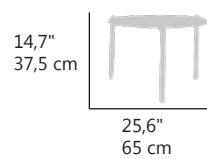

DETALLES / DETAILS

153