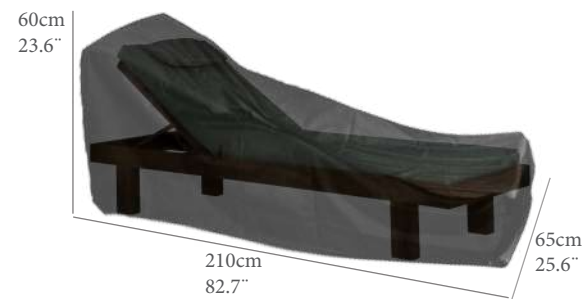

Cubierta mini tumbona
Cubierta Hidrofuga. Tejido Ripstop alta durabilidad con laminado transpirable. Doble costura interna. Tensores de ajuste en extremos para una mejor fijación. Color antracita.

REF.(CODE)	PTOS (PT)
30400450	32

Cubierta tumbona apilable S
Cubierta Hidrofuga. Tejido Ripstop alta durabilidad con laminado transpirable. Doble costura interna. Tensores de ajuste en extremos para una mejor fijación. Color antracita.

REF.(CODE)	PTOS (PT)
30400449	42