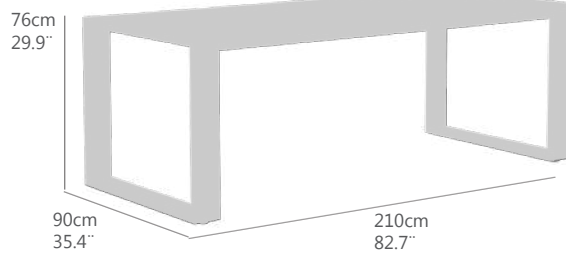

MESA DE COMEDOR RECTANGULAR ISABELLE
ESTRUCTURA DE ALUMINIO COLOR BLANCO O TAUPE
ENCIMERA EN CRISTAL CERÁMICO DE ALTA DURABILIDAD CON ACABADO
"SKY GREY" O "GALAXY GRANIT"
REQUIERE MONTAJE

GT(cm)	TT(in)	Al(cm)	FH(in)	PN(kg)	NW(lb)
0,8	0,3	71,0	28	51,0	112,4
				Ptos (pt)	
				1258	

Aluminio	Cristal	
		Ref.(code) 30200680
Blanco SVAL1	Sky grey	
Aluminio	Cristal	
		Ref.(code) 30200681
Taupe SVAL3	Galaxy granit