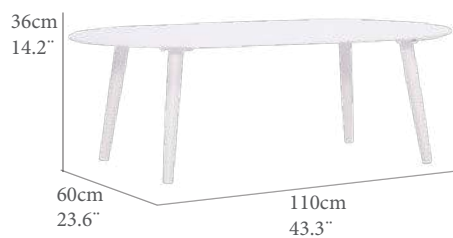

Mesa auxiliar modelo Viken. Estructura de aluminio color blanco y top de aluminio color blanco. Requiere montaje.

GT(cm)	TT(IN)	AL(cm)	FH(IN)
0,5	0,2	35,0	13,8
PN(kg)	NW(LB)	REF.(CODE)	PTOS (PT)
9,0	17,6	30200676	372