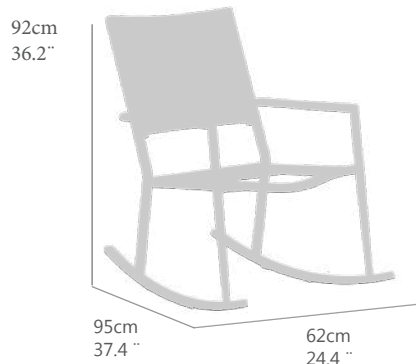

Aa(cm)	sh(in)	Ab(cm)	ah(in)	Ae(cm)	fh(in)	PN(kg)	NW(lb)
34/37	13.4/14.5	57	22.4	92	36.2	5.2	11.4
						Ptos (pt)	
						358	

Ref.(code) **30200871**   Ref.(code) **30200860**

MESA AUXILIAR RECTANGULAR
ESTRUCTURA EN ALUMINIO COLOR ANTRACITA O BLANCO
ENCIMERA EN CRISTAL CERÁMICO DE 8MM GRIS O BLANCO
ALTA RESISTENCIA A LA INTEMPERIE.
REQUIERE MONTAJE.