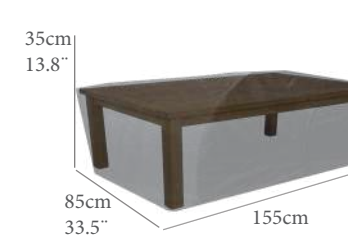

35cm
13.8"

85cm 33.5"   155cm 61"

Cubierta mesa aux.rectang.Baja
Cubierta Hidrofuga. Tejido Ripstop alta durabilidad con laminado transpirable. Doble costura interna. Tensores de ajuste en extremos para una mejor fijación. Color antracita.

REF.(CODE)	PTOS (PT)
30400464	32

PROTECCIÓN MESA AUX.CUADRADA