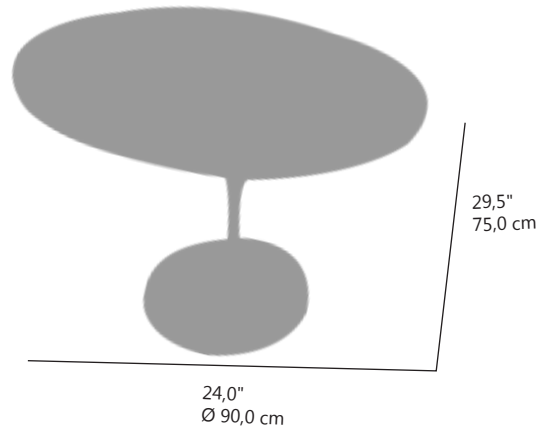

**180\*90\*75cm**

Ref.(code)  
**30201006**

**Ptos (pt)**  
**905**

**240\*90\*75cm**

Ref.(code)  
**30201011**

**Ptos (pt)**  
**1386**

DETALLES / DETAILS  
 154-155

MESA DE COMEDOR MODELO **TANGO** REDONDA  
 ESTRUCTURA EN ALUMINIO COLOR BLANCO  
 ENCIMERA BLANCA DE PIEDRA SINTERIZADA DE 12 MM  
 ALTA RESISTENCIA A LA INTEMPERIE  
 REQUIERE MONTAJE