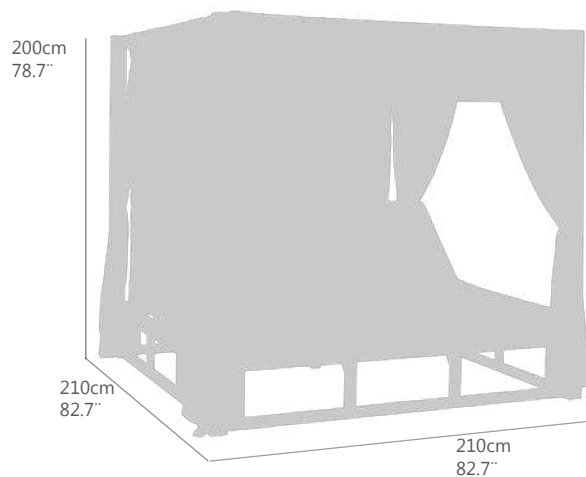

NIREA

DAYBED NIREA

ESTRUCTURA EN **TECA** DE PRIMERA CALIDAD CON HERRAJES EN ACERO INOXIDABLE

COJINERIA **WATERPROOF (14cm)** COLOR **CRUDO**

CUBIERTA SUPERIOR Y CORTINAS INCLUIDAS

REQUIERE MONTAJE.

Aa(cm)	sh(in)	Ar(cm)	Bh(in)	Ae(cm)	Fh(in)	PN(kg)	NW(lb)
46,0	18,1	33/100	13-39,4			163,0	359,4
						Ptos (pt)	
						3832	

Ref.(code)
30100175

DETALLES / DETAILS
178