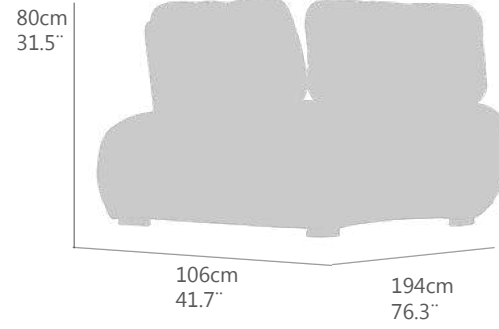

SOFÁ ESQUINERO MODELO HADAR

ESTRUCTURA EN ALUMINIO GREIGE O ANTRACITA Y CUERDA GRIS CLARO O ANTRACITA

REVESTIMIENTO EN TEXTIL GRIS CLARO O ANTRACITA

ALTA RESISTENCIA A LA INTEMPERIE.

Aa(cm)	sh(in)	Ab(cm)	Ah(in)	Ae(cm)	Fh(in)	PN(kg)	NW(lb)
43	16.9			77	30.3	31.8	70.1
Ptos (pt)							1520

Estructura	Textil	Ref.(code)
Gris S,light SVAL8	Gris claro SVTL22	30200831

Estructura	Textil	Ref.(code)
Antracita SVAL4	Gris flurotita SVTL30	30200836

TUMBONA LOUNGE MODELO HADAR.

ESTRUCTURA EN ALUMINIO GREIGE O ANTRACITA Y CUERDA GRIS CLARO O ANTRACITA

REVESTIMIENTO EN TEXTIL GRIS CLARO O ANTRACITA

ALTA RESISTENCIA A LA INTEMPERIE.

Aa(cm)	sh(in)	Ab(cm)	Ah(in)	Ae(cm)	Fh(in)	PN(kg)	NW(lb)
43	16.9			77	30.3	26.9	59.3
Ptos (pt)							1168

Estructura	Textil	Ref.(code)
Gris S,light SVAL8	Gris claro SVTL22	30200832

Estructura	Textil	Ref.(code)
Antracita SVAL4	Gris flurotita SVTL30	30200837

MESA AUXILIAR REDONDA

ESTRUCTURA DE ALUMINIO COLOR ANTRACITA O GRIS CLARO

TOP EN ALUMINIO LAMINADO 5MM GRIS

ALTA RESISTENCIA A LA INTEMPERIE.

GT(cm)	TT(in)	Al(cm)	FH(in)	PN(kg)	NW(lb)
0,3	0,1	45,0	17,7	3,9	8,6
Ptos (pt)					220

Estructura	Ref.(code)
Antracita SVAL4	30200840

Estructura	Ref.(code)
Gris S,light SVAL8	30200633

MESA AUXILIAR REDONDA

ESTRUCTURA DE ALUMINIO COLOR ANTRACITA O GRIS CLARO

TOP EN ALUMINIO LAMINADO 5MM GRIS

ALTA RESISTENCIA A LA INTEMPERIE.

GT(cm)	TT(in)	Al(cm)	FH(in)	PN(kg)	NW(lb)
0,3	0,1	40,0	15,7	5,0	11,0
Ptos (pt)					264

Estructura	Ref.(code)
Antracita SVAL4	30200841

Estructura	Ref.(code)
Gris S,light SVAL8	30200634