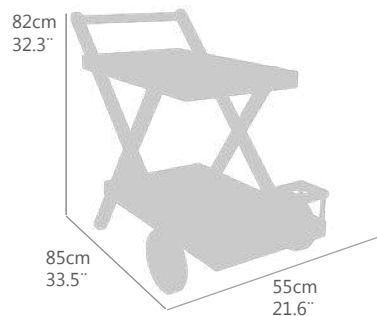

COJÍN PARA SILLA SUNNY COLOR CRUDO (4 CM)

PN(kg)	NW(lb)
1,4	3,1
Ptos (pt)	
130	

Ref.(code)
30100085

CARRO BAR DE TEGA

ESTRUCTURA EN TEGA DE PRIMERA CALIDAD

CON DOS BANDEJAS Y PORTA-BEBIDAS

RUEDAS DE TRANSPORTE

PN(kg)	NW(lb)
13,0	28,7
Ptos (pt)	
246	

Teca	Herrajes	Ref.(code)
		30600050
Natural SVTK01	Inox / Cromo