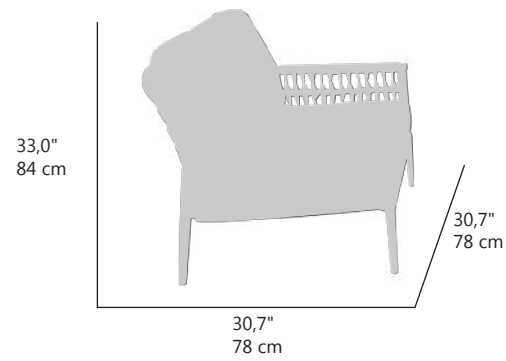

SET DE SOFA MODELO **TANGO**

ESTRUCTURA EN ALUMINIO COLOR BLANCO

COJÍN DE ASIENTO (10 cm) Y RESPALDO (10 cm)

TEXTIL OLIFINE JASPEADO

CUERDA REDONDA TRENZADA DE ALTA CALIDAD

MESA AUXILIAR RECTANGULAR CON ESTRUCTURA DE ALUMINIO BLANCO Y ENCIMERA DE PIEDRA SINTERIZADA REQUIERE MONTAJE

Ptos (pt)
3355

Ref.(code)
30201000

DETALLES / DETAILS
154-155