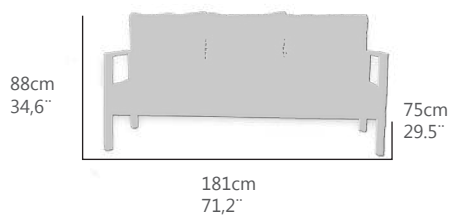

DETALLES / DETAILS

152