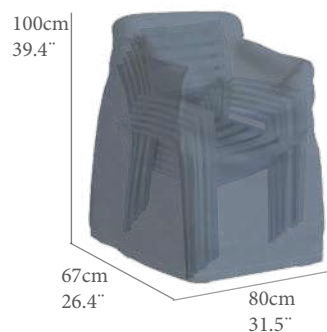

## PROTECCIÓN SILLAS / TABURETES

Cubierta 4-6 sillas apilable.  
Cubierta Hidrofuga. **Tejido Ripstop alta durabilidad** con laminado transpirable. Doble costura interna. Tensores de ajuste en extremos para una mejor fijación. Color antracita.