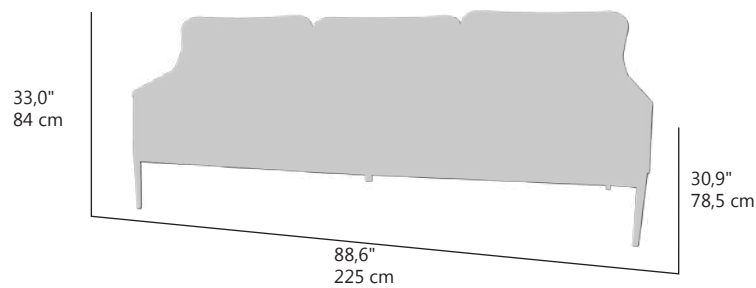

SET DE SOFÁ MODELO TANGO

ESTRUCTURA EN ALUMINIO COLOR BLANCO
COJÍN DE ASIENTO (10 CM) Y RESPALDO (10 CM)
TEXTIL OLIFINE JASPEADO
CUERDA REDONDA TRENZADA DE ALTA CALIDAD
MESA AUXILIAR RECTANGULAR CON ESTRUCTURA DE ALUMINIO BLANCO Y ENCIMERA DE PIEDRA SINTERIZADA REQUIERE MONTAJE

Ptos (pt)
3355

Ref.(code)
30201000

TUMBONA CON BRAZOS MODELO TANGO
ESTRUCTURA DE ALUMINIO COLOR BLANCO Y COJIN DE 8CM
TEXTIL OLIFINE JASPEADO
CUERDA REDONDA TRENZADA DE ALTA CALIDAD
NO APILABLE
REQUIERE MONTAJE

Ptos (pt)
736

Ref.(code)
30201012

SILLA DE COMEDOR MODELO TANGO
ESTRUCTURA DE ALUMINIO COLOR BLANCO
COJÍN DE ASIENTO (5 CM) Y RESPALDO (5 CM)
TEXTIL OLIFINE JASPEADO
CUERDA REDONDA TRENZADA DE ALTA CALIDAD
APILABLE.

Ptos (pt)
736

Ref.(code)
30201005

MESA DE COMEDOR MODELO TANGO RECTANGULAR
ESTRUCTURA EN ALUMINIO COLOR BLANCO
ENCIMERA BLANCA DE PIEDRA SINTERIZADA DE 12 MM
ALTA RESISTENCIA A LA INTemperIE.
REQUIERE MONTAJE.

180*90*75CM

Ref.(code)
30201006

Ptos (pt)
905

240*90*75CM

Ref.(code)
30201011

Ptos (pt)
1386