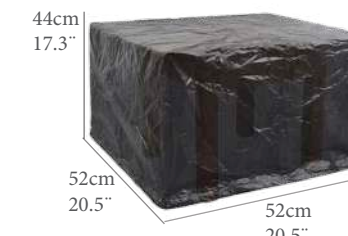

44cm
17.3"

52cm 20.5"   52cm 20.5"

Cubierta mesa aux.cuadrada.M
Cubierta Hidrofuga. Tejido Ripstop alta durabilidad con laminado transpirable. Doble costura interna. Tensores de ajuste en extremos para una mejor fijación. Color antracita.

REF.(CODE)	PTOS (PT)
30400114	22