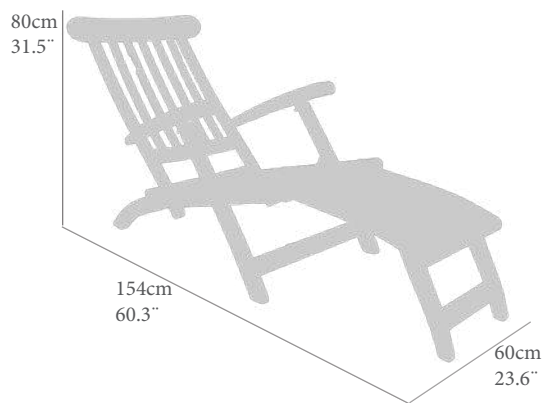

TUMBONA MODELO PRESIDENCIA

TECA DE PRIMERA CALIDAD CON HERRAJES EN LATÓN

RESPALDO MULTIPOSICIONES

COJINERIA (6CM) OPCIONAL.

PLEGABLE.

Aa(cm)	sh(in)	Ar(cm)	Bh(in)	Ae(cm)	Fh(in)	PN(kg)	NW(lb)	
37,0	14,6	80-98	31,5-38,6	60,0	23,6	17,0	37,5	
Ptos (pt)							314	

Teca

Natural
SVTK01

Ref.(code)
30100078

COJÍN PARA TUMBONA PRESIDENCIAL

PN(kg)	NW(lb)
3,0	6,6
Ptos (pt)	
176	

Ref.(code)
30400070