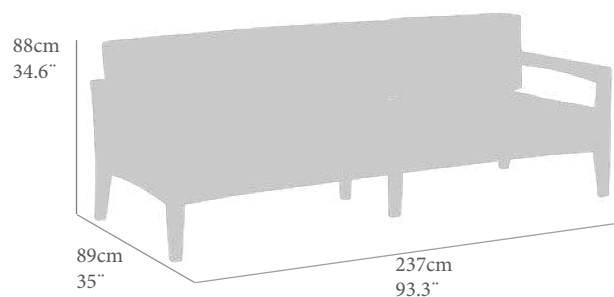

SOFÁ DE TRES PLAZAS MODELO VERNOM
TECA DE PRIMERA CALIDAD CON HERRAJES EN ACERO INOXIDABLE
COJINERIA DE ASIENTO(14CM) Y RESPALDO(17CM) COLOR CRUDO
REQUIERE MONTAJE.

Aa(cm)	sh(in)	Ab(cm)	Ah(in)	Ae(cm)	Fh(in)	PN(kg)	NW(lb)
44,0	17,3	64,0	25,2	64,0	25,2	45,6	100,5
Ptos (pt)							1712

Ref.(code)
30100134