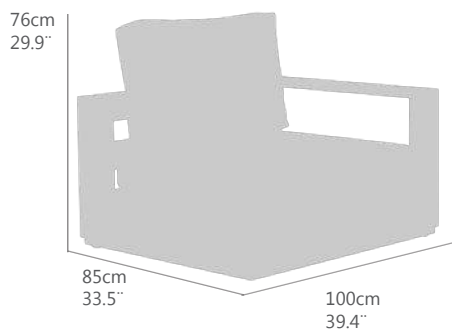

SOFÁ DE 1 PLAZA MODELO **ANTARES**
ESTRUCTURA EN ALUMINIO COLOR **ANTRACITA**
COJIN DE ASIENTO Y RESPALDO COLOR **GRIS TEMPO**
COJIN DE ASIENTO DE 15CM.
COJIN DE RESPALDO DE 15CM.
WATERPROOF.

Aa(cm)	sh(in)	Ab(cm)	Ah(in)	Ae(cm)	Fh(in)	PN(kg)	NW(lb)
33,5	13,2	54,0	21,3	54,0	21,3	28,0	61,8
Ptos (pt)							
							826

Ref.(code)
30200563