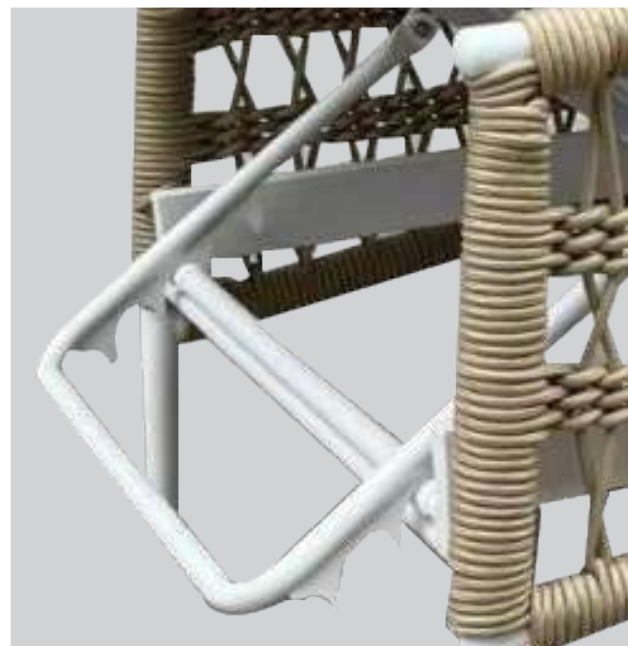

TUMBONA CON BRAZOS MODELO **TANGO**
ESTRUCTURA DE ALUMINIO COLOR BLANCO Y COJIN DE 8CM
TEXTIL OLIFINE JASPEADO
CUERDA REDONDA TRENZADA DE ALTA CALIDAD
NO APILABLE
REQUIERE MONTAJE

Ptos (pt)
736

Ref.(code)
30201012

DETALLE DEL TRENZADO DE LA CUERDA

DETALLES / DETAILS
154-155