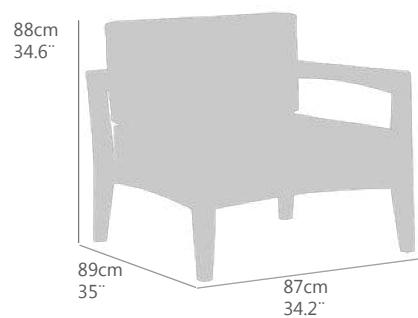

SOFÁ DE UNA PLAZA MODELO VERNOM
TECA DE PRIMERA CALIDAD CON HERRAJES EN ACERO INOXIDABLE
COJINERIA DE ASIENTO(14CM) Y RESPALDO(17CM) COLOR CRUDO
REQUIERE MONTAJE

Aa(cm)	sh(in)	Ab(cm)	Ah(in)	Ae(cm)	Fh(in)	PN(kg)	NW(lb)
44,0	17,3	64,0	25,2	64,0	25,2	23,2	51,1
Ptos (pt)							620

Ref.(code)
30100132

SOFÁ DE DOS PLAZAS MODELO VERNOM
TECA DE PRIMERA CALIDAD CON HERRAJES EN ACERO INOXIDABLE
COJINERIA DE ASIENTO(14CM) Y RESPALDO(17CM) COLOR CRUDO
REQUIERE MONTAJE.

Aa(cm)	sh(in)	Ab(cm)	Ah(in)	Ae(cm)	Fh(in)	PN(kg)	NW(lb)
44,0	17,3	64,0	25,2	64,0	25,2	32,4	71,4
Ptos (pt)							1250

Ref.(code)
30100133

SOFÁ DE TRES PLAZAS MODELO VERNOM
TECA DE PRIMERA CALIDAD CON HERRAJES EN ACERO INOXIDABLE
COJINERIA DE ASIENTO(14CM) Y RESPALDO(17CM) COLOR CRUDO
REQUIERE MONTAJE.

Aa(cm)	sh(in)	Ab(cm)	Ah(in)	Ae(cm)	Fh(in)	PN(kg)	NW(lb)
44,0	17,3	64,0	25,2	64,0	25,2	45,6	100,5
Ptos (pt)							1712

Ref.(code)
30100134

MESA AUXILIAR MODELO VERNOM
TECA DE PRIMERA CALIDAD CON HERRAJES EN ACERO INOXIDABLE
COJINERIA DE ASIENTO(14CM) Y RESPALDO(17CM) COLOR CRUDO
REQUIERE MONTAJE.

GT(cm)	TT(in)	Al(cm)	FH(in)	PN(kg)	NW(lb)
2,5	1,0	24,0	9,4	10,0	22,0
Ptos (pt)					554

Ref.(code)
30100135

DETALLES / DETAILS
182-183