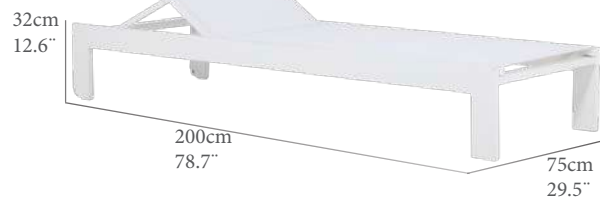

Tumbona modelo Curve. Estructura de Aluminio color blanco y textilene color blanco. Respaldo regulable en 5 posiciones y ruedas de transporte ocultas. Apilable.

Aluminio Textilene

Blanco SVAL1 Blanco SVTX1

AA(cm)	SH(IN)	AR(cm)	BH(IN)	AB(cm)	AA(IN)
31,0	12,2	31/95	12,2/37,4		
PN(kg)	NW(Lb)	REF.(CODE)	PTOS (PT)		
12,5	27,6	30200314	520