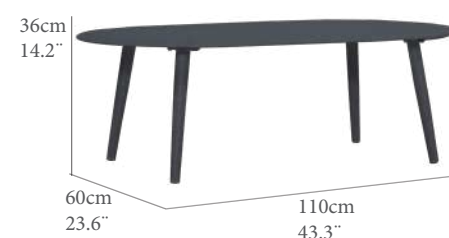

Mesa auxiliar modelo Viken. Estructura de aluminio color antracita y top de aluminio color antracita. Requiere montaje.

GT(cm)	TT(IN)	AL(cm)	FH(IN)
0,5	0,2	35,0	13,8
PN(kg)	NW(LB)	REF.(CODE)	PTOS (PT)
9,0	17,6	30200677	372