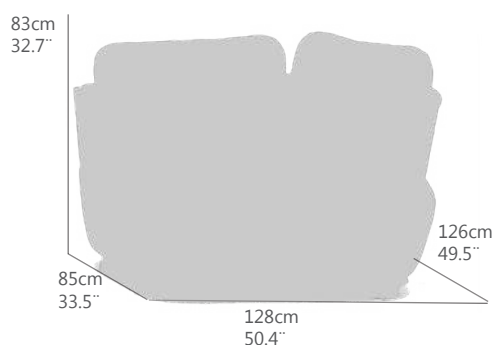

ALTA RESISTENCIA A LA INTEMPERIE

Aa(cm)	sh(in)	Ab(cm)	Ah(in)	Ae(cm)	Fh(in)	PN(kg)	NW(lb)	
40,0	15,7	67,0	26,4	67,0	26,4	26,5	58,4	
<b>Ptos (pt)</b>								
							<b>1478</b>	

Ref.(code)  
**30200646**

**MODULO CURVO BRAZO IZQUIERDO DENEb**