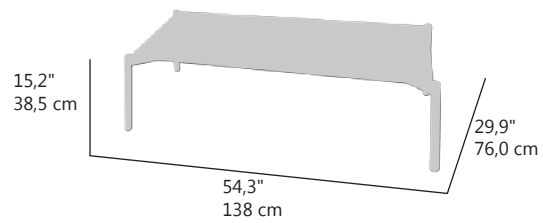

DETALLES / DETAILS
154-155