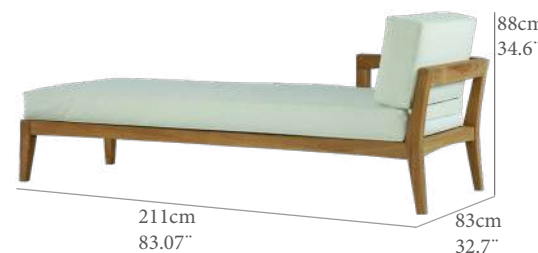

Lounge brazo izquierdo modelo Vernom. Teca de primera calidad con herrajes en acero inoxidable. Cojinería de asiento(14cm) y respaldo(17cm) color crudo. Requiere montaje.

AA(cm)	SH(IN)	AB(cm)	AH(IN)	AE(cm)	FH(IN)
44,0	17,3	64,0	25,2	64,0	25,2
PN(kg)	NW(LB)	REF.(CODE)	PTOS (PT)		
40,6	89,5	30100141	1240		