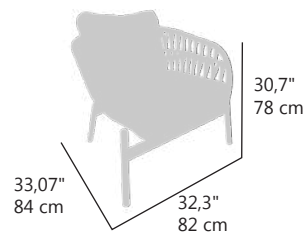

SET DE SOFÁ MODELO BALI CLASSIC
ESTRUCTURA EN ALUMINIO COLOR ANTRACITA Y COJÍN DE ASIENTO (12 CM) Y RESPALDO (12 CM)
TEXTIL OLIFINE JASPEADO
CUERDA PLANA TRENZADA DE ALTA CALIDAD
MESAS REDONDAS AUXILIARES ALUMINIO COLOR ANTRACITA

Ptos (pt)
3609

Ref.(code)
30201030

SILLA DE COMEDOR MODELO BALI CLASSIC
ESTRUCTURA DE ALUMINIO COLOR ANTRACITA
COJÍN DE ASIENTO (5 CM) Y RESPALDO (5 CM)
TEXTIL OLIFINE JASPEADO
CUERDA PLANA TRENZADA DE ALTA CALIDAD
NO APILABLE.

Ptos (pt)
345

Ref.(code)
30201030

MESA DE COMEDOR BALI CLASSIC
ESTRUCTURA EN ALUMINIO COLOR ANTRACITA
ENCIMERA ANTRACITA DE PIEDRA SINTERIZADA DE 12 MM
PATAS MACIZAS TIPO MARIPOSA
ALTA RESISTENCIA A LA INTEMPERIE
REQUIERE MONTAJE

180*90*73,9 cm Ref.(code) **30201036**

Ptos (pt)
1522

240*100*73,9 cm Ref.(code) **30201027**

Ptos (pt)
1950

MESA DE COMEDOR BALI CLASSIC
ESTRUCTURA EN ALUMINIO COLOR BLANCO
ENCIMERA BLANCA DE PIEDRA SINTERIZADA DE 12 MM
PATAS MACIZAS TIPO MARIPOSA
ALTA RESISTENCIA A LA INTEMPERIE
REQUIERE MONTAJE

180*90*73,9 cm Ref.(code) **30201037** **Ptos (pt)** **1522**

240*100*73,9 cm Ref.(code) **30201026** **Ptos (pt)** **1950**