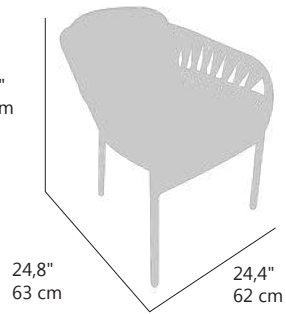

SILLA DE COMEDOR MODELO **BALI CLASSIC**

ESTRUCTURA DE ALUMINIO COLOR ANTRACITA

COJÍN DE ASIENTO (5 CM) Y RESPALDO (5 CM)

TEXTIL OLIFINE JASPEADO

CUERDA PLANA TRENZADA DE ALTA CALIDAD

NO APILABLE.

30,3"
77 cm

24,8"
63 cm

24,4"
62 cm

Aluminio

Antracita
SVAL4

Textil

Atlas Sand
601.809

Cuerda

CHF
14-24

Ptos (pt)

345

Ref.(code)

30201035