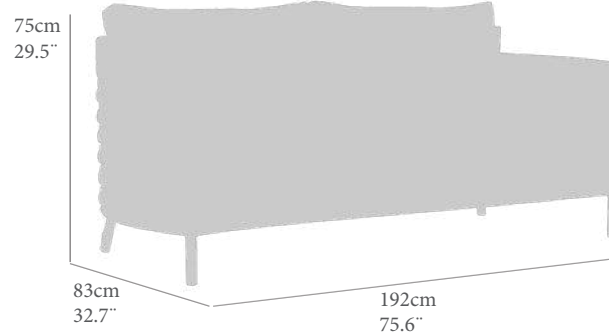

SOFÁ DE 2 PLAZAS MODELO LONG ISLAND

ESTRUCTURA EN ALUMINIO COLOR GREIGE

COJÍN DE ASIENTO (10CM) Y RESPALDO (12CM) COLOR GRIS JASPEADO

REVESTIMIENTO EN CUERDA TRENZADA ALTA CALIDAD.

Aa(cm)	sh(in)	Ab(cm)	Ah(in)	Ae(cm)	Fh(in)	PN(kg)	NW(lb)
40,0	15,7	62,0	24,4	70,0	27,6	30,0	66,1
Ptos (pt)							
							2728

Ref.(code)
30200751