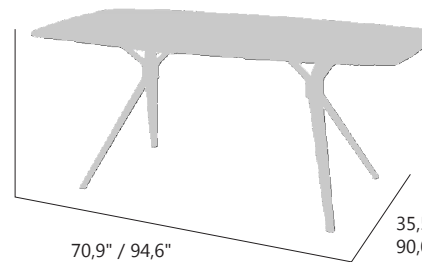

ALTA RESISTENCIA A LA INTEMPERIE

REQUIERE MONTAJE

28,9"  
73,9 cm70,9" / 94,6"  
180,0 / 240,0 cm35,5" / 39,4"  
90,0 / 100,0 cm

Aluminio

Antracita  
SVAL4

Top

Piedra  
Sintética

180\*90\*73,9 cm