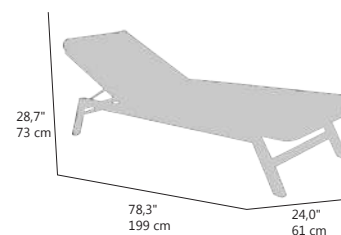

TUMBONA MODELO FOX
ESTRUCTURA DE ALUMINIO COLOR ANTRACITA
COJÍN DE ASIENTO (8 CM) Y RESPALDO (8 CM)
TEXTIL OLIFINE JASPEADO
CUERDA FINA TRENZADA DE ALTA CALIDAD.
NO APILABLE.
ALTA RESISTENCIA A LA INTEMPERIE.

SIN BRAZOS

Aluminio

Antracita
SVAL4

Textil

Gris tempo
SVTX9

Ref.(code)
30201059

Ptos (pt)

814