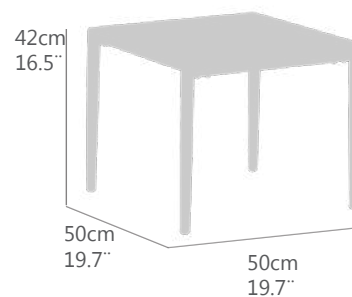

MESA AUXILIAR CUADRADA
ESTRUCTURA EN ALUMINIO COLOR ANTRACITA o BLANCO
ENCIMERA EN CRISTAL CERÁMICO DE 8MM GRIS o BLANCO
ALTA RESISTENCIA A LA INTEMPERIE.
REQUIERE MONTAJE.

GT(cm)	TT(in)	Al(cm)	FH(in)	PN(kg)	NW(LB)
8.0	3.14	39	15.3	6	13.2
				Ptos (pt)	
				160