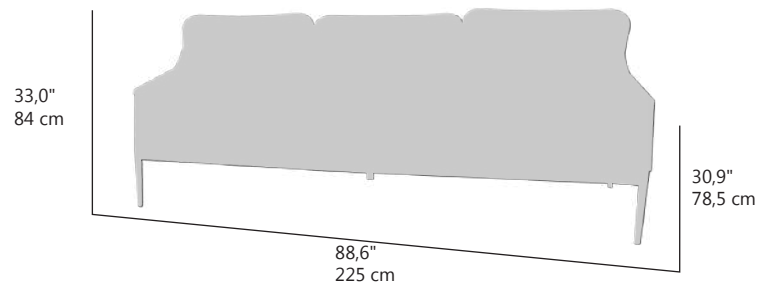

SET DE SOFA MODELO **TANGO**

ESTRUCTURA EN ALUMINIO COLOR BLANCO

COJÍN DE ASIENTO (10 cm) Y RESPALDO (10 cm)

TEXTIL OLIFINE JASPEADO

CUERDA REDONDA TRENZADA DE ALTA CALIDAD

MESA AUXILIAR RECTANGULAR CON ESTRUCTURA DE ALUMINIO BLANCO Y ENCIMERA DE PIEDRA SINTERIZADA REQUIERE MONTAJE

Ptos (pt)
3355

Ref.(code)
30201000

DETALLES / DETAILS
154-155