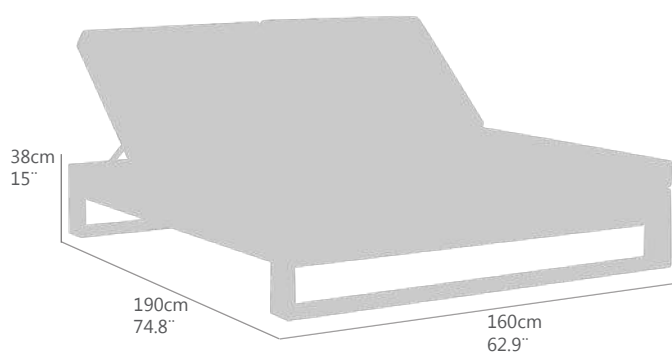

Aa(cm)	sh(in)	Ar(cm)	Bh(in)	Ab(cm)	Aa(in)	PN(kg)	NW(lb)
38,0	15,0	30/80	11,8/31,5			18,8	41,4
						<b>Ptos (pt)</b>	
						652	

Aluminio	Textil	Ref.(code) <b>30200282</b>
 Blanco SVAL1	 Blanco SVTL4	

Aluminio	Textil	Ref.(code) <b>30200283</b>
 Blanco SVAL1	 Gris claro SVTL5	

DETALLES / DETAILS

163

**DAYBED 2 PLAZAS NEW OSLO**

ESTRUCTURA EN ALUMINIO COLOR BLANCO

COJINERIA DE 10 CM DE GROSOR COLOR BLANCO O GRIS

RESPALDOS CON REGULACIÓN INDEPENDIENTE

Aa(cm)	sh(in)	Ar(cm)	Bh(in)	Ab(cm)	Aa(in)	PN(kg)	NW(lb)
40,0	15,7	30/80	11,8/31,5			31,5	69,4
						<b>Ptos (pt)</b>	
						1298	