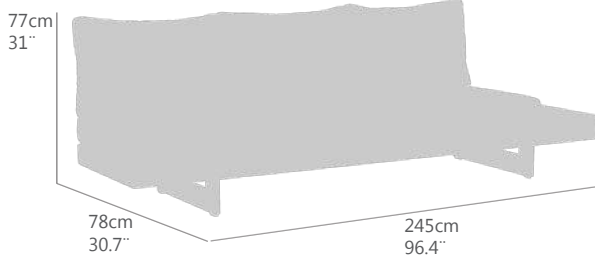

SET RINCONERA 3 PIEZAS.
ESTRUCTURA EN ALUMINIO COLOR ANTRACITA
COJINERIA COLOR BLANCO
MADERA DE TECA.
ALTA RESISTENCIA A LA INTEMPERIE.
REQUIERE MONTAJE.

PN(kg)	NW(lb)	ref.(code)	ptos (pt)
102	224.4	30200785	3172

SOFA 3 PLAZAS
ESTRUCTURA EN ALUMINIO COLOR ANTRACITA
COJINERIA COLOR BLANCO
CON DISPOSICION DE PLAZAS AJUSTABLE
MADERA DE TECA
ALTA RESISTENCIA A LA INTEMPERIE
REQUIERE MONTAJE

Aa(cm)	sh(in)	Ab(cm)	ah(in)	Ae(cm)	fh(in)	PN(kg)	NW(lb)
37	14.6			71	27.9	40	88
						Ptos (pt)	
						1360	

Ref.(code)
30200797

SOFA ESQUINERO
ESTRUCTURA EN ALUMINIO COLOR ANTRACITA
COJINERIA COLOR BLANCO
CON DISPOSICION DE PLAZAS AJUSTABLE
MADERA DE TECA
ALTA RESISTENCIA A LA INTEMPERIE
REQUIERE MONTAJE

Aa(cm)	sh(in)	Ab(cm)	ah(in)	Ae(cm)	fh(in)	PN(kg)	NW(lb)
37	14.6			71	27.9	40	88
						Ptos (pt)	
						1360	

Ref.(code)
30200798

MESA DE CENTRO
ESTRUCTURA EN ALUMINIO COLOR ANTRACITA
ENCIMERA EN MADERA DE TECA
MESA MOVIL SUPERIOR COLOR ANTRACITA
ALTA RESISTENCIA A LA INTEMPERIE.

GT(cm)	TT(in)	Al(cm)	FH(in)	PN(kg)	NW(Lb)
2	0.7	18	7	22	48.4
					Ptos (pt)
					510

Ref.(code)
30200786