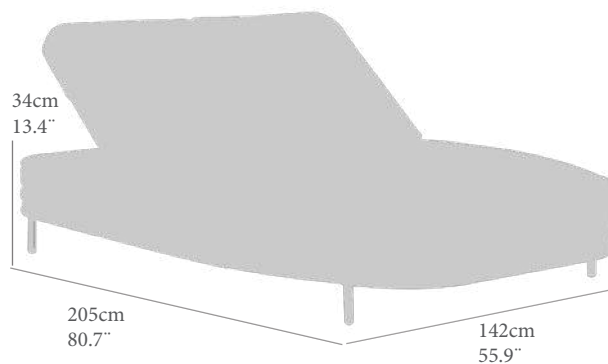

TUMBONA 1 PLAZA MODELO LONG ISLAND

ESTRUCTURA EN ALUMINIO COLOR GREIGE

COJÍN DE ASIENTO (10CM) Y RESPALDO (12CM) COLOR GRIS JASPEADO

REVESTIMIENTO EN CUERDA TRENZADA ALTA CALIDAD.

Aa(cm)	sh(in)	Ar(cm)	Bh(in)	Ae(cm)	Fh(in)	PN(kg)	NW(lb)
40,0	15,7	40/92	15,7/36,2			18,6	41,0
						Ptos (pt)	
						1520	

Ref.(code)
30200752

TUMBONA 2 PLAZAS MODELO LONG ISLAND

ESTRUCTURA EN ALUMINIO COLOR GREIGE

COJÍN DE ASIENTO (10CM) Y RESPALDO (12CM) COLOR GRIS JASPEADO

REVESTIMIENTO EN CUERDA TRENZADA ALTA CALIDAD.

Aa(cm)	sh(in)	Ar(cm)	Bh(in)	Ae(cm)	Fh(in)	PN(kg)	NW(lb)
40,0	15,7	40/92	15,7/36,2			35,5	78,3
						Ptos (pt)	
						1948	

Ref.(code)
30200753