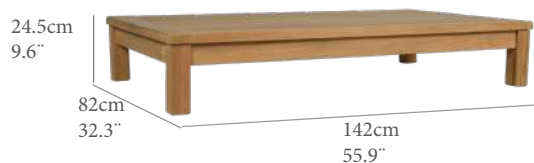

GT(cm)	TT(IN)	AL(cm)	FH(IN)
2,5	1,0	14,5	5,7
PN(kg)	NW(LB)	REF.(CODE)	PTOS (PT)
27,0	59,5	30100169	458