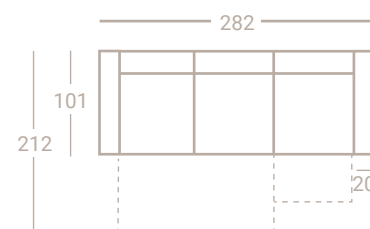

Módulo cama 140x190cm · HR16 (164cm) + 1 Módulo relax motorizado 78 + 2 Brazos N°3 Incluye
2 Cojines 40x40cm + 3 Cabecerillas · Tapizado: **Moretti 8 · G2**