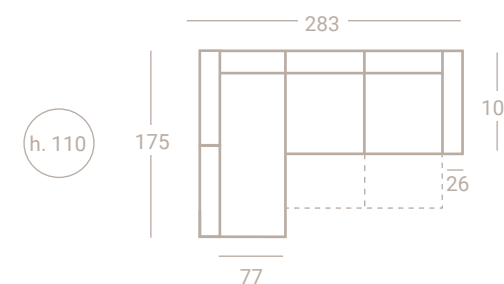

2 Módulos deslizantes manuales 77 + 2 Brazos N°2 arcón
Tapizado: **Sintra 15 · G2**