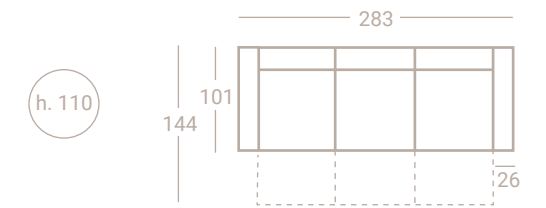

3 Módulos deslizantes manuales 77 + 2 Brazos N°2 arcón
Tapizado: Sintra 15 · G2