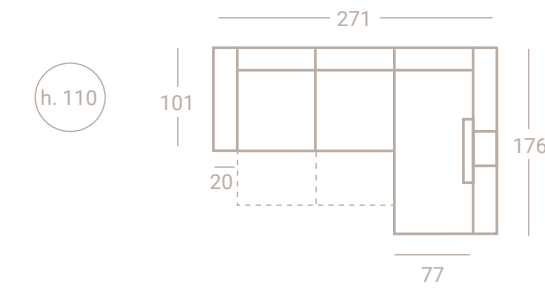

ISABEL

DESLIZANTE CARRO AL SUELO

Brazo N°3 acolchado (Incluye 1 cojín 40x40) + 2 Módulos deslizantes manuales 77 + Chaise-Longue abatible + Brazo Chaise-Longue N°3 acolchado (Incluye respaldo 70x60 con soporte) Tapizado: **Sintra 15 · G2**