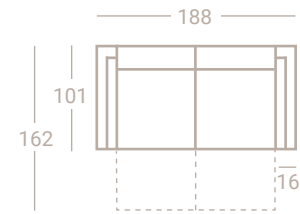

CARMEN

MULTIFUNCIÓN PATA ALTA

Rincón Chaise-Longue + Módulo cama 140x190cm · HR16 (164cm) + 1 Módulo relax 78 +
Rincón 103x103cm + Módulo 155 deslizante + Brazo N°3 (Incluye 1 cojín 40x40cm) · 8 Cabecerillas incluidas
Demás decoración no incluida · Tapizado: **Moretti 8 · G2**

CARMEN

MULTIFUNCIÓN PATA ALTA

Rincón Chaise-Longue + Módulo cama 140x190cm · HR16 (164cm)
+ Brazo N°2 arcón · 4 Cabecerillas incluidas · Tapizado: **Moretti 8 · G2**

h. 108

2 Módulos relax 78 + Brazos N°1 · 2 Cabecerillas incluidas
Tapizado: **Kiss Cuarzo · G2**