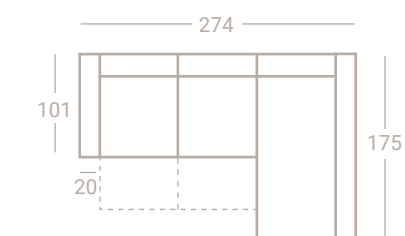

Módulo cama 140x190cm · HR16 (164cm) + 1 Módulo relax motorizado 78 + 2 Brazos N°3 Incluye
 2 Cojines 40x40cm + 3 Cabecerillas · Tapizado: **Moretti 8 · G2**

FER MULTIFUNCIÓN PATA ALTA

Módulo relax 78 + Módulo deslizante 78 + Módulo relax 78 + 2 Brazos N°3
Incluye 2 cojines 40x40cm · Tapizado: **Sintra 9 · G2**

Módulo relax 78 + Módulo deslizante 78 + Módulo relax 78 + 2 Brazos N°3
Incluye 2 Cojines 40x40cm · Tapizado: **Sintra 9 · G2**

h. 108

Brazo N°3 (Incluye 1 cojín 40x40cm) + Módulo relax 78 + Módulo deslizante 78 + Chaise-Longue abatible + Brazo Chaise-Longue N°3 (Incluye 2 Cojines 40x40cm) · Tapizado: **Sintra 19 · G2**