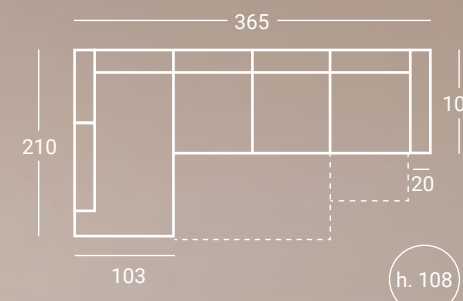

CARMEN

MULTIFUNCIÓN PATA ALTA

Rincón Chaise-Longue + Módulo cama 140x190cm · HR16 (164cm)
+ Brazo N°2 arcón · 4 Cabecerillas incluidas · Tapizado: **Moretti 8 · G2**

h. 108

2 Módulos relax 78 + Brazos N°1 · 2 Cabecerillas incluidas
Tapizado: **Kiss Cuarzo · G2**

h. 108

2 Módulos relax 78 + Chaise-Longue abatible + Brazos N°1
3 Cabecerillas incluidas · Tapizado: **Kiss Cuarzo · G2**

CARMEN

MULTIFUNCIÓN PATA ALTA

Rincón Chaise-Longue + Módulo cama 140x190cm · HR16 (164cm) + 1 Módulo relax 78 + Brazo N°3
 (Incluye 1 cojín 40x40cm) · 5 Cabecerillas incluidas · Demás decoración no incluida
 Tapizado: **Moretti 8 · G2**

Módulo cama 140x190cm · HR16 (164cm) + 2 Brazos N°3 Incluye 2
 Cojines 40x40cm + 2 cabecerillas · Tapizado: **Moretti 8 · G2**

Módulo deslizante 155 + 2 Brazos N°3
 Incluye 2 Cojines 40x40cm + 2 cabecerillas
 Tapizado: **Moretti 8 · G2**