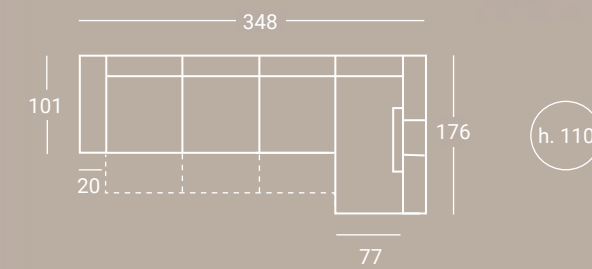

- N°3 ACOLCHADO ESTRECHO 15cm + 1 respaldo 70x60 con soporte

MÓDULOS h 110 · h sentada 45
Respaldos reclinables

CHAISE-LONGUE
ABATIBLE Ancho 77 · Fondo 176

Fondo sentada
50/95

DESLIZANTE MANUAL O MOTORIZADO (+80 Puntos)
Ancho 67 / 77 / 97 / 107 · Fondo 101 · Abierto 144

Fondo sentada
50/95

OPCIÓN RESPALDO SIN TIRÓN
Deslizante Ancho 67 / 77 / 97 / 107 · Fondo 101 · Abierto 144

Opción: Respaldos sin tirón
(mismo precio)

ISABEL

Brazo N°3 (Incluye 1 cojín 40x40cm) + 3 Módulos deslizantes manuales 77 + Chaise-Longue abatible + Brazo Chaise-Longue N°3 (Incluye 1 respaldo 70x60 con soporte) · Tapizado: **Sintra 15 · G2**