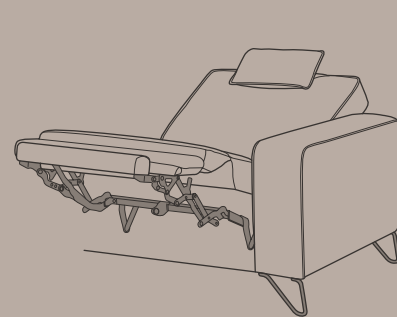

- Nº3 ACOLCHADO ESTRECHO 15cm + 2 cojines 40x40

MÓDULOS h 108 · h sentada 48

Respaldos reclinables

Fondo sentada
54

FIJO

Ancho 68 / 78 / 88 / 135 / 155 / 175
Fondo 101

Fondo sentada
54/90

DESLIZANTE

Ancho 68 / 78 / 88 / 135 / 155 / 175
Fondo 101 · Abierto 136

RELAX MOTORIZADO

Ancho 68 / 78 / 88
Fondo 101 · Abierto 136

RINCÓN
103x103cm

RINCÓN LIBRE
103x103cm

RINCÓN CHAISE-LONGUE
Ancho 103 · Fondo 210

CHAISE-LONGUE ABATIBLE
Ancho 78 · Fondo 176