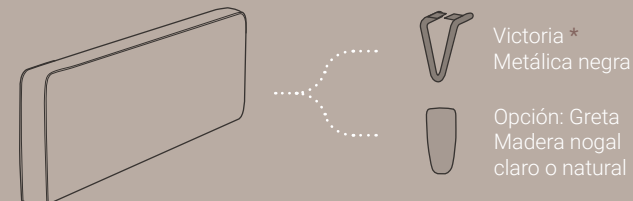

- N°3 ACOLCHADO ESTRECHO 15cm + 1 respaldo 70x60 con soporte