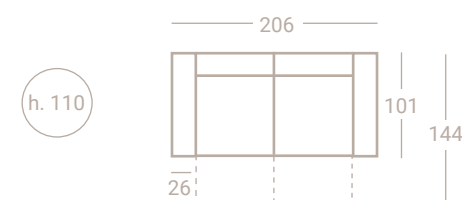

ISABEL

DESLIZANTE CARRO AL SUELO