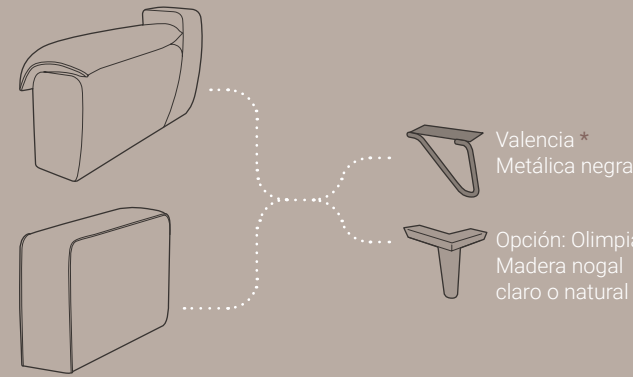

ISABEL

DESLIZANTE CARRO AL SUELO

BRAZOS PATAS h13
* : Metálicas de serie

SOFÁ

- N°2 ARCÓN 26cm / N°3 ACOLCHADO 20cm + 1 cojín 40x40cm