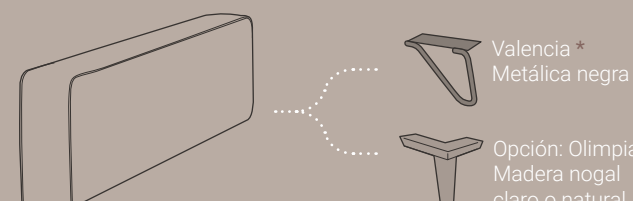

- Nº1 ALMOHADA INTERIOR 16cm

- Nº2 ARCÓN 22cm / Nº3 ACOLCHADO 20cm + 1 cojín 40x40cm

- Nº3 ACOLCHADO ESTRECHO 15cm + 1 cojín 40x40cm

CHAISE-LONGUE

- Nº1 ALMOHADA INTERIOR 16cm

- Nº3 ACOLCHADO 20cm + 2 cojines 40x40