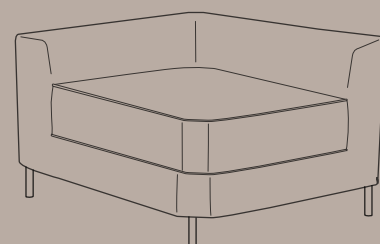

- Nº3 ACOLCHADO ESTRECHO 15cm + 2 cojines 40x40

MÓDULOS h 108 · h sentada 48

Respaldos reclinables

Fondo sentada
54

FIJO

Ancho 68 / 78 / 88 / 135 / 155 / 175
Fondo 101

Fondo sentada
54/90

DESLIZANTE

Ancho 68 / 78 / 88 / 135 / 155 / 175
Fondo 101 · Abierto 136

RELAX MOTORIZADO

Ancho 68 / 78 / 88
Fondo 101 · Abierto 136

RINCÓN
103x103cm

RINCÓN LIBRE
103x103cm

RINCÓN CHAISE-LONGUE
Ancho 103 · Fondo 210

CHAISE-LONGUE ABATIBLE
Ancho 78 · Fondo 176

MECANISMO

Módulo cama 120 (144), 140 (164), 160 (184)
Fondo cerrado 101 · Fondo abierto 212
Colchón HR16 · 120/140/160x190cm

En modelo Carmen

En modelo Fer

CARMEN

Rincón Chaise-Longue + Módulo cama 140x190cm · HR16 (164cm) + 1 Módulo relax 78 +
Rincón 103x103cm + 1 Módulo 155 deslizante + Brazo Nº3 (Incluye 1 cojín 40x40cm) · Incluye 8 Cabecerillas
Demás decoración no incluida. Tapizado: **Moretti 8 · G2**

CARMEN

MULTIFUNCIÓN PATA ALTA

Rincón Chaise-Longue + Módulo cama 140x190cm · HR16 (164cm) + 1 Módulo relax 78 +
Rincón 103x103cm + Módulo 155 deslizante + Brazo N°3 (Incluye 1 cojín 40x40cm) · 8 Cabecerillas incluidas
Demás decoración no incluida · Tapizado: **Moretti 8 · G2**