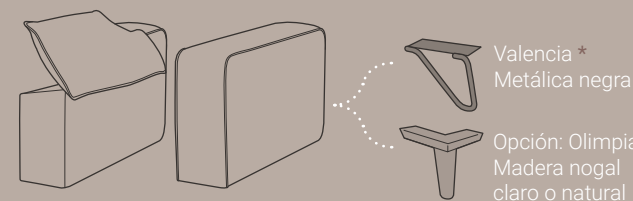

TAYBER

AVANCE 2024

Arte
hábitat
interiores

CARMEN & FER

MULTIFUNCIÓN PATA ALTA

BRAZOS | PATAS h13

*: Metálicas de serie

SOFÁ

- Nº1 ALMOHADA INTERIOR 16cm

- Nº2 ARCÓN 22cm / Nº3 ACOLCHADO 20cm + 1 cojín 40x40cm

- Nº3 ACOLCHADO ESTRECHO 15cm + 1 cojín 40x40cm

CHAISE-LONGUE

- Nº1 ALMOHADA INTERIOR 16cm

- Nº3 ACOLCHADO 20cm + 2 cojines 40x40