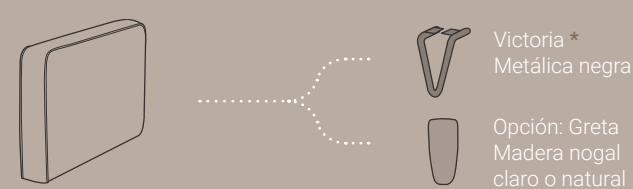

TAYBER

AVANCE 2024

Arte
hábitat
interiores

CARMEN & FER

MULTIFUNCIÓN PATA ALTA

BRAZOS | PATAS h13

*: Metálicas de serie

SOFÁ

- Nº1 ALMOHADA INTERIOR 16cm

- Nº2 ARCÓN 22cm / Nº3 ACOLCHADO 20cm + 1 cojín 40x40cm

- Nº3 ACOLCHADO ESTRECHO 15cm + 1 cojín 40x40cm

CHAISE-LONGUE

- Nº1 ALMOHADA INTERIOR 16cm

- Nº3 ACOLCHADO 20cm + 2 cojines 40x40