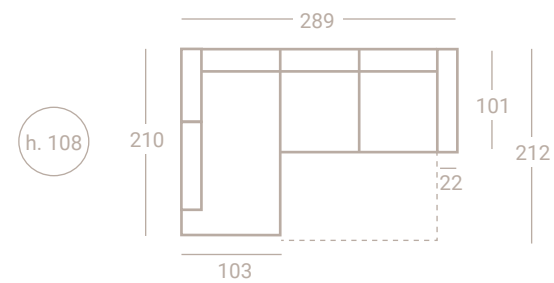

MECANISMO

Módulo cama 120 (144), 140 (164), 160 (184)
Fondo cerrado 101 · Fondo abierto 212
Colchón HR16 · 120/140/160x190cm

En modelo Carmen

En modelo Fer

CARMEN

Rincón Chaise-Longue + Módulo cama 140x190cm · HR16 (164cm) + 1 Módulo relax 78 +
Rincón 103x103cm + 1 Módulo 155 deslizante + Brazo Nº3 (Incluye 1 cojín 40x40cm) · Incluye 8 Cabecerillas
Demás decoración no incluida. Tapizado: **Moretti 8 · G2**

CARMEN

MULTIFUNCIÓN PATA ALTA

Rincón Chaise-Longue + Módulo cama 140x190cm · HR16 (164cm) + 1 Módulo relax 78 +
Rincón 103x103cm + Módulo 155 deslizante + Brazo N°3 (Incluye 1 cojín 40x40cm) · 8 Cabecerillas incluidas
Demás decoración no incluida · Tapizado: **Moretti 8 · G2**

CARMEN

MULTIFUNCIÓN PATA ALTA

Rincón Chaise-Longue + Módulo cama 140x190cm · HR16 (164cm)
+ Brazo N°2 arcón · 4 Cabecerillas incluidas · Tapizado: **Moretti 8 · G2**

h. 108

2 Módulos relax 78 + Brazos N°1 · 2 Cabecerillas incluidas
Tapizado: **Kiss Cuarzo · G2**