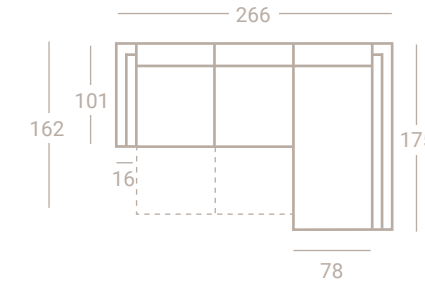

CARMEN

MULTIFUNCIÓN PATA ALTA

Rincón Chaise-Longue + Módulo cama 140x190cm · HR16 (164cm)
+ Brazo N°2 arcón · 4 Cabecerillas incluidas · Tapizado: **Moretti 8 · G2**

h. 108

2 Módulos relax 78 + Brazos N°1 · 2 Cabecerillas incluidas
Tapizado: **Kiss Cuarzo · G2**

h. 108

2 Módulos relax 78 + Chaise-Longue abatible + Brazos N°1
3 Cabecerillas incluidas · Tapizado: **Kiss Cuarzo · G2**

CARMEN

MULTIFUNCIÓN PATA ALTA

Rincón Chaise-Longue + Módulo cama 140x190cm · HR16 (164cm) + 1 Módulo relax 78 + Brazo N°3
 (Incluye 1 cojín 40x40cm) · 5 Cabecerillas incluidas · Demás decoración no incluida
 Tapizado: **Moretti 8 · G2**