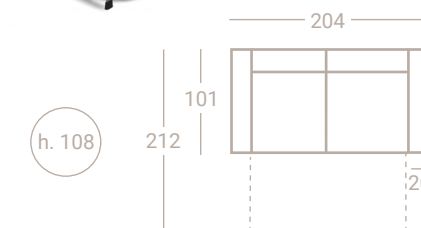

Módulo cama 140x190cm · HR16 (164cm) + 2 Brazos N°3 Incluye 2
Cojines 40x40cm + 2 cabecerillas · Tapizado: **Moretti 8 · G2**