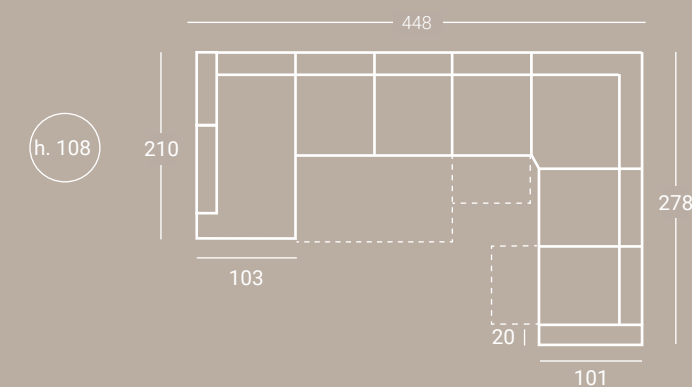

- Nº3 ACOLCHADO ESTRECHO 15cm + 2 cojines 40x40

MÓDULOS h 108 · h sentada 48

Respaldos reclinables

Fondo sentada
54

FIJO

Ancho 68 / 78 / 88 / 135 / 155 / 175
Fondo 101

Fondo sentada
54/90

DESLIZANTE

Ancho 68 / 78 / 88 / 135 / 155 / 175
Fondo 101 · Abierto 136

RELAX MOTORIZADO

Ancho 68 / 78 / 88
Fondo 101 · Abierto 136

RINCÓN
103x103cm

RINCÓN LIBRE
103x103cm

RINCÓN CHAISE-LONGUE
Ancho 103 · Fondo 210

CHAISE-LONGUE ABATIBLE
Ancho 78 · Fondo 176

MECANISMO

Módulo cama 120 (144), 140 (164), 160 (184)
Fondo cerrado 101 · Fondo abierto 212
Colchón HR16 · 120/140/160x190cm

En modelo Carmen

En modelo Fer

CARMEN

Rincón Chaise-Longue + Módulo cama 140x190cm · HR16 (164cm) + 1 Módulo relax 78 +
Rincón 103x103cm + 1 Módulo 155 deslizante + Brazo Nº3 (Incluye 1 cojín 40x40cm) · Incluye 8 Cabecerillas
Demás decoración no incluida. Tapizado: **Moretti 8 · G2**

CARMEN

MULTIFUNCIÓN PATA ALTA

Rincón Chaise-Longue + Módulo cama 140x190cm · HR16 (164cm) + 1 Módulo relax 78 +
Rincón 103x103cm + Módulo 155 deslizante + Brazo N°3 (Incluye 1 cojín 40x40cm) · 8 Cabecerillas incluidas
Demás decoración no incluida · Tapizado: **Moretti 8 · G2**