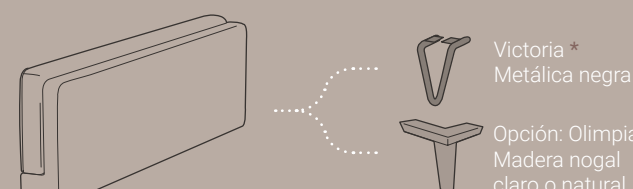

- Nº1 ALMOHADA INTERIOR 16cm

- Nº2 ARCÓN 22cm / Nº3 ACOLCHADO 20cm + 1 cojín 40x40cm

- Nº3 ACOLCHADO ESTRECHO 15cm + 1 cojín 40x40cm

CHAISE-LONGUE

- Nº1 ALMOHADA INTERIOR 16cm

- Nº3 ACOLCHADO 20cm + 2 cojines 40x40