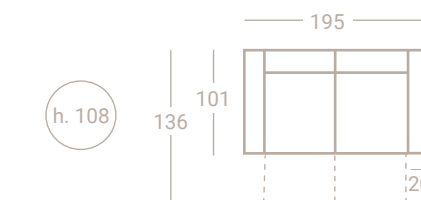

Módulo deslizante 155 + 2 Brazos N°3
Incluye 2 Cojines 40x40cm + 2 cabecerillas
Tapizado: **Moretti 8 · G2**