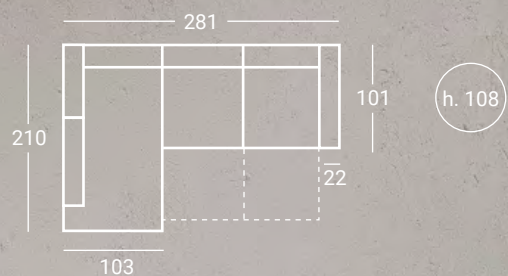

FER MULTIFUNCIÓN PATA ALTA

Chaise-Longue rincón + Módulo deslizante 78 + Módulo relax 78 + Brazo N°2 arcón
Cojines y decoración no incluidos · Tapizado: **Sintra 4 · G2**

TARIFA CARMEN & FER

OFERTA
Todo G1

OFERTA
Todo G2

G3

G4

G5

G6

GESP

TCL

BRAZO N°1 ALMOHADA INTERIOR (16), N°2 ARCÓN (22), N°3 ACOLCHADO (20) + 1 COJÍN 40x40 o N°3 ACOLCHADO ESTRECHO(15) + 1 COJÍN 40x40												2,1 1,7 2,1 2,1
MÓDULO DESLIZANTE 68 MÓDULO DESLIZANTE 78 MÓDULO DESLIZANTE 88 MÓDULO DESLIZANTE 135 MÓDULO DESLIZANTE 155 MÓDULO DESLIZANTE 175												3,6 3,85 4,2 6,5 7 7,7
MÓDULO CAMA CARMEN 120x190cm · HR16 (144) MÓDULO CAMA CARMEN 140x190cm · HR16 (164) MÓDULO CAMA CARMEN 160x190cm · HR16 (184) MÓDULO CAMA FER 120x190cm · HR16 (144) MÓDULO CAMA FER 140x190cm · HR16 (164) MÓDULO CAMA FER 160x190cm · HR16 (184)												6,75 6,75 7,4 7,4 8 8
MÓDULO RELAX 68 MÓDULO RELAX 78 MÓDULO RELAX 88												4,15 4,4 4,6
BRAZO CHAISE-LONGUE N°1 ALMOHADA INTERIOR o BRAZO CHAISE-LONGUE N°3 ACOLCHADO+ 2 cojines												2,6 3,1
MÓDULO CHAISE-LONGUE ABATIBLE 78 MÓDULO RINCÓN CHAISE-LONGUE 103x210 MÓDULO RINCÓN 103x103 RINCÓN LIBRE 103x103												5,2 10,3 6,2 3,9
SOFÁ 2P. DESLIZANTE (MÓDULO 135 + 2 BR) SOFÁ 3P. DESLIZANTE (MÓDULO 155 + 2 BR) SOFÁ 4 P DESLIZANTE (MÓDULO 175 + 2 BR)												
SOFÁ 2P. RELAX (2 MOD. 68 + 2 BR) SOFÁ 3P. RELAX (2 MOD. 78 + 2 BR) SOFÁ 4P. RELAX (2 MOD. 88 + 2 BR)												
SOFÁ CAMA CARMEN 3 PLAZAS (MOD. CAMA 140 + 2 BR) SOFÁ CAMA FER 3 PLAZAS (MOD. CAMA 140 + 2 BR)												
COMP. MÓD. DESL. 155 + MÓD. RELAX 78 + 2 BR COMP. RINCÓN CHAISE-L + DESLIZ. 155 + BR COMP. RINCÓN CHAISE-L + 2 RELAX 78 + BR												
COMPOSICIÓN BR SOFÁ + 1 MOD. DESLIZANTE 155 + CHAISE-L ABATIBLE 78 + BR CHAISE-LONGUE												
COMPOSICIÓN BR SOFÁ + 2 RELAX 78 + CHAISE-L ABATIBLE 78 + BR CHAISE-LONGUE												
CABECERILLAS 20x45