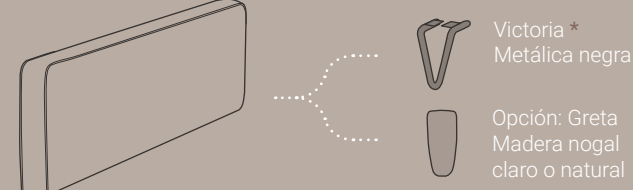

CARMEN & FER

MULTIFUNCIÓN PATA ALTA

BRAZOS | PATAS h13

*: Metálicas de serie

SOFÁ

- Nº1 ALMOHADA INTERIOR 16cm

- Nº2 ARCÓN 22cm / Nº3 ACOLCHADO 20cm + 1 cojín 40x40cm

- Nº3 ACOLCHADO ESTRECHO 15cm + 1 cojín 40x40cm

CHAISE-LONGUE

- Nº1 ALMOHADA INTERIOR 16cm

- Nº3 ACOLCHADO 20cm + 2 cojines 40x40

- Nº3 ACOLCHADO ESTRECHO 15cm + 2 cojines 40x40

MÓDULOS h 108 · h sentada 48

Respaldos reclinables

Fondo sentada
54

FIJO

Ancho 68 / 78 / 88 / 135 / 155 / 175
Fondo 101

Fondo sentada
54/90

DESLIZANTE

Ancho 68 / 78 / 88 / 135 / 155 / 175
Fondo 101 · Abierto 136

RELAX MOTORIZADO

Ancho 68 / 78 / 88
Fondo 101 · Abierto 136

RINCÓN
103x103cm

RINCÓN LIBRE
103x103cm

RINCÓN CHAISE-LONGUE
Ancho 103 · Fondo 210

CHAISE-LONGUE ABATIBLE
Ancho 78 · Fondo 176

MECANISMO

Módulo cama 120 (144), 140 (164), 160 (184)
Fondo cerrado 101 · Fondo abierto 212
Colchón HR16 · 120/140/160x190cm

En modelo Carmen

En modelo Fer

CARMEN

Rincón Chaise-Longue + Módulo cama 140x190cm · HR16 (164cm) + 1 Módulo relax 78 +
Rincón 103x103cm + 1 Módulo 155 deslizante + Brazo Nº3 (Incluye 1 cojín 40x40cm) · Incluye 8 Cabecerillas
Demás decoración no incluida. Tapizado: **Moretti 8 · G2**