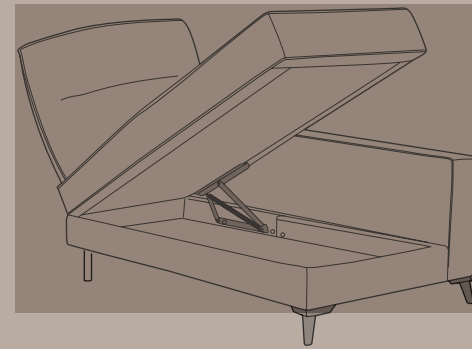

ISABEL

DESLIZANTE CARRO AL SUELO

BRAZOS PATAS h13
* : Metálicas de serie

SOFÁ

- N°2 ARCÓN 26cm / N°3 ACOLCHADO 20cm + 1 cojín 40x40cm

- N°3 ACOLCHADO ESTRECHO 15cm + 1 cojín 40x40cm

CHAISE-LONGUE

- N°2 DOBLE ARCÓN 26cm / N°3 ACOLCHADO 20cm + 1 respaldo 70x60 con soporte

- N°3 ACOLCHADO ESTRECHO 15cm + 1 respaldo 70x60 con soporte

MÓDULOS h 110 · h sentada 45
Respaldos reclinables

CHAISE-LONGUE
ABATIBLE Ancho 77 · Fondo 176

Fondo sentada
50/95

DESLIZANTE MANUAL O MOTORIZADO (+80 Puntos)
Ancho 67 / 77 / 97 / 107 · Fondo 101 · Abierto 144

Fondo sentada
50/95

OPCIÓN RESPALDO SIN TIRÓN
Deslizante Ancho 67 / 77 / 97 / 107 · Fondo 101 · Abierto 144

Opción: Respaldos sin tirón
(mismo precio)

ISABEL

Brazo N°3 (Incluye 1 cojín 40x40cm) + 3 Módulos deslizantes manuales 77 + Chaise-Longue abatible + Brazo Chaise-Longue N°3 (Incluye 1 respaldo 70x60 con soporte) · Tapizado: **Sintra 15 · G2**