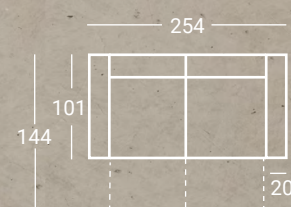

ISABEL

DESLIZANTE CARRO AL SUELO

2 Módulos deslizantes manuales 107 + 2 Brazos N°3 acolchados (20)
Incluye 2 cojines 40x40cm · Tapizado: Terranova 05 · G4

h. 110