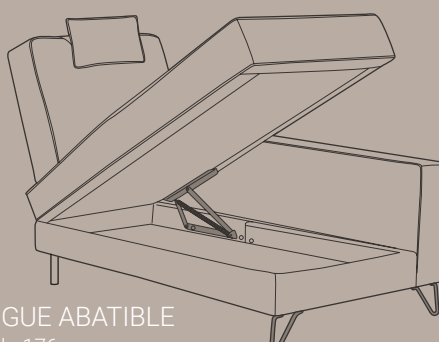

Ancho 68 / 78 / 88 / 135 / 155 / 175
Fondo 101 · Abierto 136

RELAX MOTORIZADO

Ancho 68 / 78 / 88
Fondo 101 · Abierto 136

RINCÓN
103x103cm

RINCÓN LIBRE
103x103cm

RINCÓN CHAISE-LONGUE
Ancho 103 · Fondo 210

CHAISE-LONGUE ABATIBLE
Ancho 78 · Fondo 176