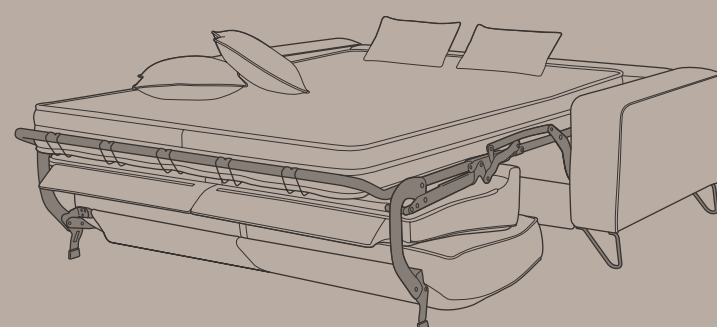

Ancho 68 / 78 / 88 / 135 / 155 / 175
Fondo 101 · Abierto 136

RELAX MOTORIZADO

Ancho 68 / 78 / 88
Fondo 101 · Abierto 136

RINCÓN
103x103cm

RINCÓN LIBRE
103x103cm

RINCÓN CHAISE-LONGUE
Ancho 103 · Fondo 210

CHAISE-LONGUE ABATIBLE
Ancho 78 · Fondo 176

MECANISMO

Módulo cama 120 (144), 140 (164), 160 (184)
Fondo cerrado 101 · Fondo abierto 212
Colchón HR16 · 120/140/160x190cm

En modelo Carmen

En modelo Fer

CARMEN

Rincón Chaise-Longue + Módulo cama 140x190cm · HR16 (164cm) + 1 Módulo relax 78 +
Rincón 103x103cm + 1 Módulo 155 deslizante + Brazo Nº3 (Incluye 1 cojín 40x40cm) · Incluye 8 Cabecerillas
Demás decoración no incluida. Tapizado: **Moretti 8 · G2**

CARMEN

MULTIFUNCIÓN PATA ALTA

Rincón Chaise-Longue + Módulo cama 140x190cm · HR16 (164cm) + 1 Módulo relax 78 +
Rincón 103x103cm + Módulo 155 deslizante + Brazo N°3 (Incluye 1 cojín 40x40cm) · 8 Cabecerillas incluidas
Demás decoración no incluida · Tapizado: **Moretti 8 · G2**