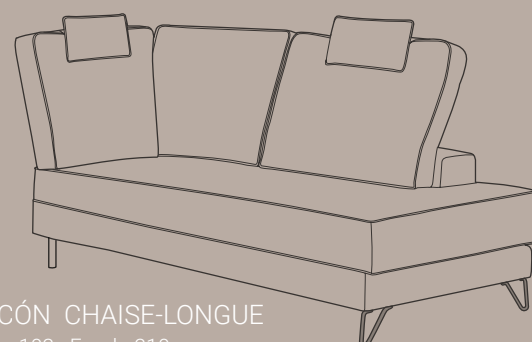

Ancho 68 / 78 / 88 / 135 / 155 / 175
Fondo 101 · Abierto 136

RELAX MOTORIZADO

Ancho 68 / 78 / 88
Fondo 101 · Abierto 136

RINCÓN
103x103cm

RINCÓN LIBRE
103x103cm

RINCÓN CHAISE-LONGUE
Ancho 103 · Fondo 210

CHAISE-LONGUE ABATIBLE
Ancho 78 · Fondo 176

MECANISMO

Módulo cama 120 (144), 140 (164), 160 (184)
Fondo cerrado 101 · Fondo abierto 212
Colchón HR16 · 120/140/160x190cm

En modelo Carmen

En modelo Fer

CARMEN

Rincón Chaise-Longue + Módulo cama 140x190cm · HR16 (164cm) + 1 Módulo relax 78 +
Rincón 103x103cm + 1 Módulo 155 deslizante + Brazo Nº3 (Incluye 1 cojín 40x40cm) · Incluye 8 Cabecerillas
Demás decoración no incluida. Tapizado: **Moretti 8 · G2**

CARMEN

MULTIFUNCIÓN PATA ALTA

Rincón Chaise-Longue + Módulo cama 140x190cm · HR16 (164cm) + 1 Módulo relax 78 +
Rincón 103x103cm + Módulo 155 deslizante + Brazo N°3 (Incluye 1 cojín 40x40cm) · 8 Cabecerillas incluidas
Demás decoración no incluida · Tapizado: **Moretti 8 · G2**