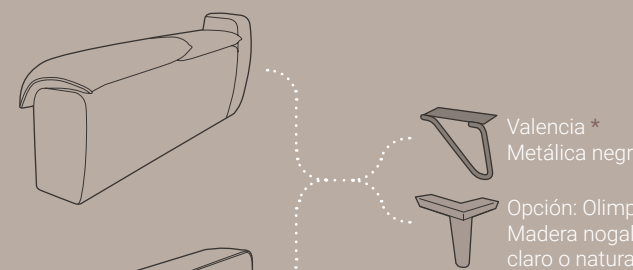

ISABEL

DESLIZANTE CARRO AL SUELO

BRAZOS PATAS h13
* : Metálicas de serie

SOFÁ

- N°2 ARCÓN 26cm / N°3 ACOLCHADO 20cm + 1 cojín 40x40cm

- N°3 ACOLCHADO ESTRECHO 15cm + 1 cojín 40x40cm

CHAISE-LONGUE

- N°2 DOBLE ARCÓN 26cm / N°3 ACOLCHADO 20cm + 1 respaldo 70x60 con soporte

- N°3 ACOLCHADO ESTRECHO 15cm + 1 respaldo 70x60 con soporte

MÓDULOS h 110 · h sentada 45
Respaldos reclinables

CHAISE-LONGUE
ABATIBLE Ancho 77 · Fondo 176

Fondo sentada
50/95

DESLIZANTE MANUAL O MOTORIZADO (+80 Puntos)
Ancho 67 / 77 / 97 / 107 · Fondo 101 · Abierto 144

Fondo sentada
50/95

OPCIÓN RESPALDO SIN TIRÓN
Deslizante Ancho 67 / 77 / 97 / 107 · Fondo 101 · Abierto 144

Opción: Respaldos sin tirón
(mismo precio)

ISABEL

Brazo N°3 (Incluye 1 cojín 40x40cm) + 3 Módulos deslizantes manuales 77 + Chaise-Longue abatible + Brazo Chaise-Longue N°3 (Incluye 1 respaldo 70x60 con soporte) · Tapizado: **Sintra 15 · G2**