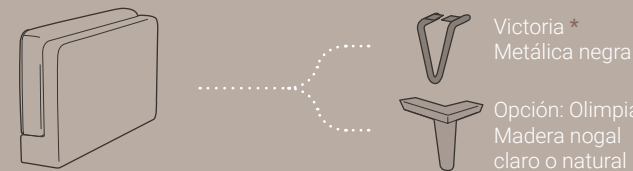

TAYBER

AVANCE 2024

Arte
hábitat
interiores

CARMEN & FER

MULTIFUNCIÓN PATA ALTA

BRAZOS | PATAS h13

*: Metálicas de serie

SOFÁ

- Nº1 ALMOHADA INTERIOR 16cm

- Nº2 ARCÓN 22cm / Nº3 ACOLCHADO 20cm + 1 cojín 40x40cm

- Nº3 ACOLCHADO ESTRECHO 15cm + 1 cojín 40x40cm

CHAISE-LONGUE

- Nº1 ALMOHADA INTERIOR 16cm

- Nº3 ACOLCHADO 20cm + 2 cojines 40x40