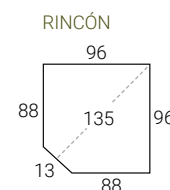

Medidas

CHAISE-LONGUE