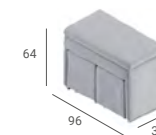

MINA sin arcón 17 con arcón 22

LEIRE

AITANA

ENYA

PAOLA con arcón + 2 pouffs

*OFERTAS CON PRECIOS NETOS. FORMA DE PAGO: GIRO A 30 DÍAS MÁXIMO

Tarifa Kamy, Mayca & Martina

Módulos	OFERTA G1*	OFERTA G2*	G3	G4	G5	G6	GESP	TCL	m.
RELAX S/ BRAZOS 62cm (en Kamy + 1 COJÍN 50x30cm)									3'9
RELAX S/ BRAZOS 77cm (en Kamy + 1 COJÍN 50x30cm)									4'3
RELAX S/ BRAZOS 87cm (en Kamy + 1 COJÍN 50x30cm)									4'7
BRAZO ACOLCHADO 21cm + 1 COJÍN 40x40cm (KAMY)									1'9
BRAZO ACOLCHADO ESTRECHO 16cm + 1 COJÍN 40x40cm (KAMY)									1'7
BRAZO ARCÓN 27cm (MARTINA)									1'9
BRAZO ARCÓN 26cm (MAYCA)									1'9
BRAZO RECTO 22cm + 1 COJÍN 40x40cm (MARTINA-MAYCA)									1'7
BR. RECTO ESTRECHO 17cm + 1 COJÍN 40x40cm (MARTINA-MAYCA)									1'6
CH-L ABATIBLE (Kamy+1 COJÍN 50x30)+BR. SOFÁ (en Kamy+1 COJÍN 40x40)									8
MÓDULO RINCÓN 96x96cm (KAMY, MARTINA o MAYCA)									5'7
• CHAISE-L ABATIBLE + BRAZO CHAISE-LONGUE a elegir:									
BRAZO ACOLCHADO 21 cm. + 1 respaldo 70x60 con soporte (KAMY)									8
BRAZO ACOLCHADO 16 cm. + 1 respaldo 70x60 con soporte (KAMY)									7'9
BRAZO con 2 ARCONES 26 cm. (MAYCA)									7'7
BRAZO RECTO 22 cm. + 2 COJINES 40x40 (MARTINA - MAYCA)									7'2
BRAZO RECTO 17 cm. + 2 COJINES 40x40 (MARTINA - MAYCA)									7'1
SOFÁ 2 MÓDULOS RELAX 62 + 2 BRAZOS									
SOFÁ 2 MÓDULOS RELAX 77 + 2 BRAZOS									
SOFÁ 2 MÓDULOS RELAX 87 + 2 BRAZOS									
COMP. 2 MÓDULOS RELAX 77 + CHAISE-L ABATIBLE + BRAZOS SOFÁ									
COMP. 2 MÓD. RELAX 77 + CH-L ABAT. + BRAZO CH-L + BRAZO SOFÁ									
COMP. 3 MÓDULOS RELAX 77 + BRAZOS SOFÁ									