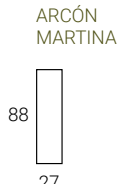

Medidas

CHAISE-LONGUE

MÓDULOS

BRAZOS KAMY

BRAZO ARCÓN MARTINA

BRAZOS ARCÓN MAYCA

BRAZOS RECTOS MARTINA/MAYCA

PUERTO CARGADOR USB SÓLO PARA BRAZO MINA 35 Puntos · BATERÍA RECARGABLE 80 Puntos