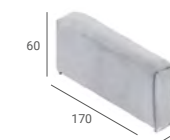

PATAS Rectangular h4 cm. Nogal claro de serie. Opción natural o metálica. Otro color +40 puntos.

Nogal Claro

Natural

Metálica

Brazos	OFERTA G1*	OFERTA G2*	G3	G4	G5	G6	GESP	TCL	m.
THALÍA (3, 12, 17 o 22cm) CHARLIE (13cm) EDDY (3cm)									1'1/2/1'3/1'4 1'3 1'2
MINA CON ARCÓN (22cm) MINA SIN ARCÓN (17cm) AITANA (21cm) LEIRE (21cm)									1'9 1'9 1'6 2'1
ENYA (34cm)									2'4
PAOLA con arcón y 2 pouffs (34cm) POUFF TERMINAL ELEVABLE MUSIC (con arcón 100x60cm)									2'8 2'1
THALÍA CHAISE-LONGUE (3, 12, 17 o 22cm) CHARLIE CHAISE-LONGUE (13cm) EDDIE CHAISE-LONGUE (3cm)									1'9/2/2'1/2'2 2 2
ENYA CHAISE-LONGUE (34cm) AITANA CHAISE-LONGUE (21cm)									3'9 2'3

THALÍA Chaise-Longue

CHARLIE Chaise-Longue

EDDY Chaise-Longue

ENYA Chaise-Longue con arcones

AITANA Chaise-Longue

THALÍA

CHARLIE

EDDY