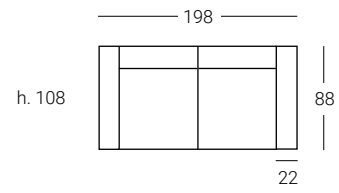

OFERTA G1*	OFERTA G2*	G3	G4	G5	G6	GESP	TCL
822	874	994	1030	1062	1092	1138	876