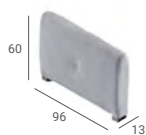

PATAS Rectangular h4 cm. Nogal claro de serie. Opción natural o metálica. Otro color +40 puntos.

Nogal Claro

Natural

Metálica

Brazos	OFERTA G1*	OFERTA G2*	G3	G4	G5	G6	GESP	TCL	m.
THALÍA (3, 12, 17 o 22cm) CHARLIE (13cm) EDDY (3cm)									1'1/2/1'3/1'4 1'3 1'2
MINA CON ARCÓN (22cm) MINA SIN ARCÓN (17cm) AITANA (21cm) LEIRE (21cm)									1'9 1'9 1'6 2'1
ENYA (34cm)									2'4
PAOLA con arcón y 2 pouffs (34cm) POUFF TERMINAL ELEVABLE MUSIC (con arcón 100x60cm)									2'8 2'1
THALÍA CHAISE-LONGUE (3, 12, 17 o 22cm) CHARLIE CHAISE-LONGUE (13cm) EDDIE CHAISE-LONGUE (3cm)									1'9/2/2'1/2'2 2 2
ENYA CHAISE-LONGUE (34cm) AITANA CHAISE-LONGUE (21cm)									3'9 2'3

THALÍA Chaise-Longue

CHARLIE Chaise-Longue

EDDY Chaise-Longue

ENYA Chaise-Longue con arcones

AITANA Chaise-Longue

THALÍA

CHARLIE

EDDY