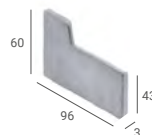

PATAS Rectangular h4 cm. Nogal claro de serie. Opción natural o metálica. Otro color +40 puntos.

Nogal Claro

Natural

Metálica

Brazos	OFERTA G1*	OFERTA G2*	G3	G4	G5	G6	GESP	TCL	m.
THALÍA (3, 12, 17 o 22cm) CHARLIE (13cm) EDDY (3cm)									1'1/2/1'3/1'4 1'3 1'2
MINA CON ARCÓN (22cm) MINA SIN ARCÓN (17cm) AITANA (21cm) LEIRE (21cm)									1'9 1'9 1'6 2'1
ENYA (34cm)									2'4
PAOLA con arcón y 2 pouffs (34cm) POUFF TERMINAL ELEVABLE MUSIC (con arcón 100x60cm)									2'8 2'1
THALÍA CHAISE-LONGUE (3, 12, 17 o 22cm) CHARLIE CHAISE-LONGUE (13cm) EDDIE CHAISE-LONGUE (3cm)									1'9/2/2'1/2'2 2 2
ENYA CHAISE-LONGUE (34cm) AITANA CHAISE-LONGUE (21cm)									3'9 2'3

THALÍA Chaise-Longue

CHARLIE Chaise-Longue

EDDY Chaise-Longue

ENYA Chaise-Longue con arcones

AITANA Chaise-Longue

THALÍA

CHARLIE

EDDY