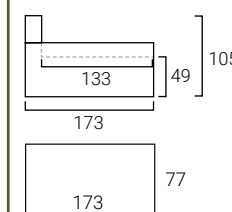

Medidas

CHAISE-LONGUE