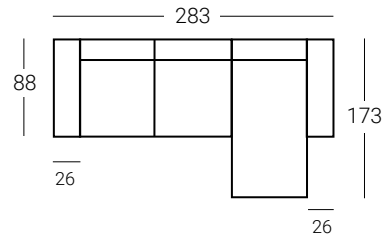

Cojines

- Incluye 1 cojín 40x40cm por brazo recto
- Incluye 2 cojines 40x40cm por brazo Chaise-Longue recto

27

28

MAYCA

Brazo Mayca 26 arcón + 2 Módulos relax 77cm +
Chaise-Longue abatible + Brazo Chaise-Longue
Mayca 26 largo

● Tapizado: **Arte Giallo · G2**
Cojines no incluidos

Opción brazo
Chaise-Longue corto

h: 105

OFERTA G1*	OFERTA G2*	G3	G4	G5	G6	GESP	TCL
1139	1204	1367	1417	1462	1504	1569	1201

h: 105

OFERTA G1*	OFERTA G2*	G3	G4	G5	G6	GESP	TCL
1180	1255	1415	1465	1510	1552	1617	1249