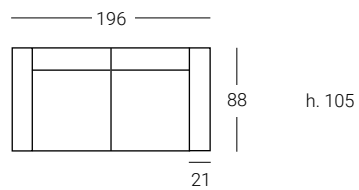

08

10

12

KAMY

Brazos acolchados 21 + 2 Módulos relax 77cm

● Tapizado: **Loki Océano** · G2

Cojines incluidos

OFERTA G1*	OFERTA G2*	G3	G4	G5	G6	GESP	TCL
822	874	994	1030	1062	1092	1138	876