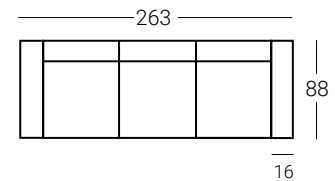

KAMY

Brazos acolchados 21 + 3 Módulos relax 77cm

● Tapizado: **Venice 01 - G6**

Cojines incluidos

Pata Greta en
brazo estrecho 16

OFERTA G1*	OFERTA G2*	G3	G4	G5	G6	GESP	TCL
1162	1234	1399	1448	1492	1533	1595	1238

Brazos 21

Opción
brazos estrechos 16

KAMY

Brazo acolchado 21 + 2 Módulos relax 77cm + Chaise-Longue abatible + Brazo acolchado 21 largo

● Tapizado: **Loki Océano · G2**

Cojines incluidos

OFERTA G1*	OFERTA G2*	G3	G4	G5	G6	GESP	TCL
1180	1255	1415	1465	1510	1552	1617	1249