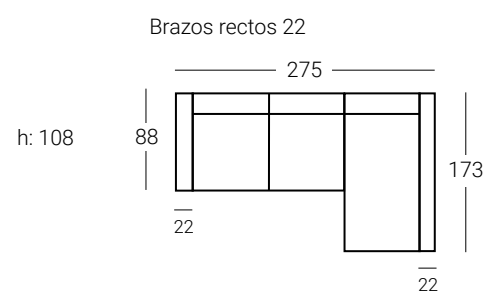

Incluye 2 cojines 40x40cm

OFERTA G1*	OFERTA G2*	G3	G4	G5	G6	GESP	TCL
822	874	994	1030	1062	1092	1138	876

MARTINA

Brazo 22 recto + 2 Módulos relax 77cm + Chaise-Longue abatible
+ Brazo 22 recto Chaise-Longue

● Tapizado: **Arte Gris · G2**
Incluye 3 cojines 40x40cm

Tipo de brazo
a elegir

OFERTA G1*	OFERTA G2*	G3	G4	G5	G6	GESP	TCL
1180	1255	1415	1465	1510	1552	1617	1249

MAYCA

Cada vez que se decide empezar la confección de un nuevo modelo, se es consciente de la aventura en la que uno se embarca.