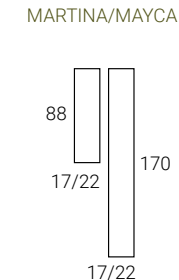

Medidas

CHAISE-LONGUE

MÓDULOS

BRAZOS KAMY

BRAZO ARCÓN MARTINA

BRAZOS ARCÓN MAYCA

BRAZOS RECTOS MARTINA/MAYCA

PUERTO CARGADOR USB SÓLO PARA BRAZO MINA 35 Puntos · BATERÍA RECARGABLE 80 Puntos