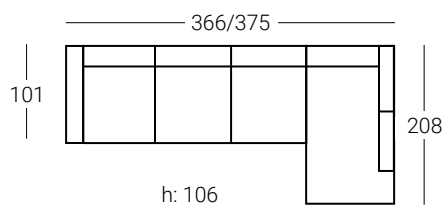

Brazo Paola (con arcón y 2 pouffs) + Módulo deslizante 78cm + Módulo cama 164cm (Colchón **HR16/140x190cm**) + Rincón Chaise-Longue
● Tapizado: **Blue Limón · G1**

OFERTA G1*	OFERTA G2*	G3	G4	G5	G6	GESP	TCL
1496	1571	1782	1855	1924	1986	2071	1540

Brazo Aitana + Módulo relax 78 cm + Módulo cama 164cm (Colchón **HR16/140x190cm**) + Rincón Chaise-Longue
● Tapizado: **Blue Azul · G1**

OFERTA G1*	OFERTA G2*	G3	G4	G5	G6	GESP	TCL
1535	1611	1827	1896	1961	2018	2107	1598