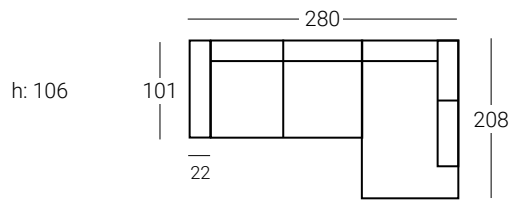

38

ROCHA

Brazos Mina + Módulo relax 78 + Módulo deslizante 78
Cojines no incluidos

OFERTA G1*	OFERTA G2*	G3	G4	G5	G6	GESP	TCL
713	740	845	880	915	944	990	727

ROCHA

Brazo Mina + Módulo 3 Plazas (155) deslizante +
Rincón Chaise-Longue
● Tapizado: **Eric 11 · G3**