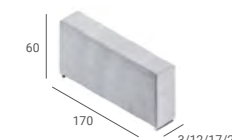

ESTRUCTURA Madera de pino y tablero de partículas recubierto de espuma de poliuretano.

ASIENTO Almohada de espuma de 30Kg de densidad recubierta de fibra poliéster. Desenfundable.

RESPALDO Almohada de fibra hueca siliconada 100% suave. Reclinable excepto en el módulo cama. Respaldo 20Kg supersuave en lateral rincón Chaise-Longue. Desenfundable.

SUSPENSIÓN Asiento y respaldo con cincha elástica garantizada o muelle zig-zag.

MECANISMO Relax motorizado con elevación extra. Pintados y endurecidos al horno.

MECANISMO DE CAMAS Varilla electrosoldada con cincha en asiento.

PATAS Rectangular h4 cm. Nogal claro de serie. Opción natural o metálica. Otro color +40 puntos.

Metálica

Brazos	OFERTA G1*	OFERTA G2*	G3	G4	G5	G6	GESP	TCL	m.
THALÍA (3, 12, 17 o 22cm) CHARLIE (13cm) EDDY (3cm)									1'1/2/1'3/1'4 1'3 1'2
MINA CON ARCÓN (22cm) MINA SIN ARCÓN (17cm) AITANA (21cm) LEIRE (21cm)									1'9 1'9 1'6 2'1
ENYA (34cm)									2'4
PAOLA con arcón y 2 pouffs (34cm) POUFF TERMINAL ELEVABLE MUSIC (con arcón 100x60cm)									2'8 2'1
THALÍA CHAISE-LONGUE (3, 12, 17 o 22cm) CHARLIE CHAISE-LONGUE (13cm) EDDIE CHAISE-LONGUE (3cm)									1'9/2/2'1/2'2 2 2
ENYA CHAISE-LONGUE (34cm) AITANA CHAISE-LONGUE (21cm)									3'9 2'3

THALÍA Chaise-Longue