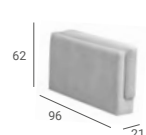

TarifaRocha

Características Técnicas

Módulos	OFERTA G1*	OFERTA G2*	G3	G4	G5	G6	GESP	TCL	m.
CHAISE-LONGUE ABATIBLE 68x176cm CHAISE-LONGUE ABATIBLE 78x176cm CHAISE-LONGUE ABATIBLE 88x176cm									4'5 4'9 5'2
CAMA COLCHÓN 114 (HR16 · 90x190cm) CAMA COLCHÓN 144 (HR16 · 120x190cm) CAMA COLCHÓN 164 (HR16 · 140x190cm) CAMA COLCHÓN 185 (HR16 · 160x190cm) OP. COL. HR16 D35+VISCO (Todas medidas)									4'9 5'8 6'3 7
MÓDULO DESLIZANTE O FIJO 68cm MÓDULO DESLIZANTE O FIJO 78cm MÓDULO DESLIZANTE O FIJO 88cm MÓDULO DESLIZANTE O FIJO 135cm MÓDULO DESLIZANTE O FIJO 155cm MÓDULO DESLIZANTE O FIJO 175cm									3'2 3'4 3'7 5'7 6'4 7'1
MÓDULO RELAX 68cm MÓDULO RELAX 78cm MÓDULO RELAX 88cm									3'5 3'8 4'1
RINCÓN CON RESPALDOS 103x103cm RINCÓN LIBRE SIN RESPALDOS 103x103cm RINCÓN CHAISE-LONGUE 103x208cm									5'8 3'9 8'8

ESTRUCTURA Madera de pino y tablero de partículas recubierto de espuma de poliuretano.

ASIENTO Almohada de espuma de 30Kg de densidad recubierta de fibra poliéster. Desenfundable.

RESPALDO Almohada de fibra hueca siliconada 100% suave. Reclinable excepto en el módulo cama. Respaldo 20Kg supersuave en lateral rincón Chaise-Longue. Desenfundable.

SUSPENSIÓN Asiento y respaldo con cincha elástica garantizada o muelle zig-zag.

MECANISMO Relax motorizado con elevación extra. Pintados y endurecidos al horno.

MECANISMO DE CAMAS Varilla electrosoldada con cincha en asiento.

PATAS Rectangular h4 cm. Nogal claro de serie. Opción natural o metálica. Otro color +40 puntos.