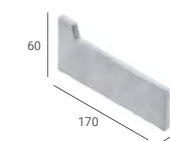

EDDY Chaise-Longue