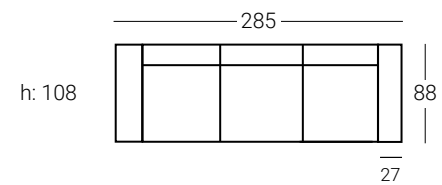

● Tapizado: **Lotto 01 · G1**

Cojines no incluidos

Espacio útil en el interior del brazo

OFERTA G1*	OFERTA G2*	G3	G4	G5	G6	GESP	TCL
822	874	994	1030	1062	1092	1138	876

MARTINA

Brazos Martina 27 arcón + 3 Módulos relax 77cm

● Tapizado: **Lotto 01 · G1**

Cojines no incluidos

OFERTA G1*	OFERTA G2*	G3	G4	G5	G6	GESP	TCL
1162	1234	1399	1448	1492	1533	1595	1238

MARTINA

Brazos 22 rectos + 2 Módulos relax 77cm

● Tapizado: **Arte Giallo · G2**