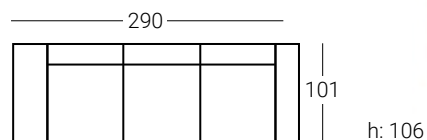

Brazo Paola (con arcón y 2 pouffs) + Módulo deslizante 78cm
+ Módulo fijo 78cm + Rincón libre 103x103cm + Módulo relax 78cm
+ Brazo Thalía 22cm

● Tapizado: **Blue Limón · G1**

OFERTA G1*	OFERTA G2*	G3	G4	G5	G6	GESP	TCL
1221	1270	1449	1514	1575	1631	1704	1234