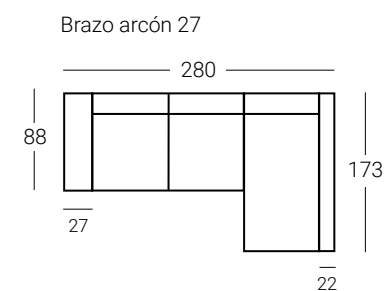

● Tapizado: **Arte Gris · G2**
Incluye 3 cojines 40x40cm

Tipo de brazo
a elegir

OFERTA G1*	OFERTA G2*	G3	G4	G5	G6	GESP	TCL
1180	1255	1415	1465	1510	1552	1617	1249

MAYCA

Cada vez que se decide empezar la confección de un nuevo modelo, se es consciente de la aventura en la que uno se embarca.