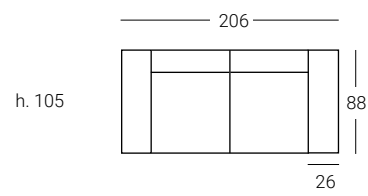

OFERTA G1*	OFERTA G2*	G3	G4	G5	G6	GESP	TCL
822	874	994	1030	1062	1092	1138	876