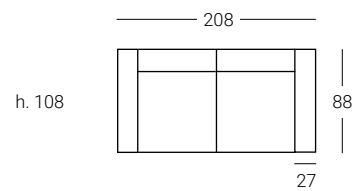

Cojines

- Incluye 1 cojín 40x40cm por brazo recto
- Incluye 2 cojines 40x40cm por brazo Chaise-Longue

16

18

20

22

MARTINA

Brazos Martina 27 arcón + 2 Módulos relax 77cm

● Tapizado: **Lotto 01 · G1**

Cojines no incluidos

Espacio útil en el interior del brazo

OFERTA G1*	OFERTA G2*	G3	G4	G5	G6	GESP	TCL
822	874	994	1030	1062	1092	1138	876

MARTINA

Brazos Martina 27 arcón + 3 Módulos relax 77cm