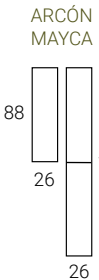

Medidas

CHAISE-LONGUE

MÓDULOS

BRAZOS KAMY

BRAZO ARCÓN MARTINA

BRAZOS ARCÓN MAYCA

BRAZOS RECTOS MARTINA/MAYCA

PUERTO CARGADOR USB SÓLO PARA BRAZO MINA 35 Puntos · BATERÍA RECARGABLE 80 Puntos