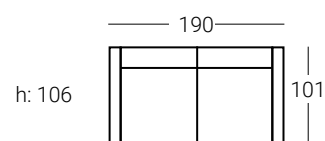

Brazo Paola (con arcón y 2 pouffs) + Módulo deslizante 78cm +
Módulo fijo 78cm + Módulo relax 78 cm + Brazo Thalía 22cm

● Tapizado: **Blue Azul · G1**

OFERTA G1*	OFERTA G2*	G3	G4	G5	G6	GESP	TCL
980	1016	1168	1219	1268	1312	1369	997

Brazos Charlie + Módulo cama 164
(Colchón **HR16**/140x190cm)

● Tapizado: **Blue Limón · G1**

OFERTA G1*	OFERTA G2*	G3	G4	G5	G6	GESP	TCL
687	734	820	852	882	908	949	710