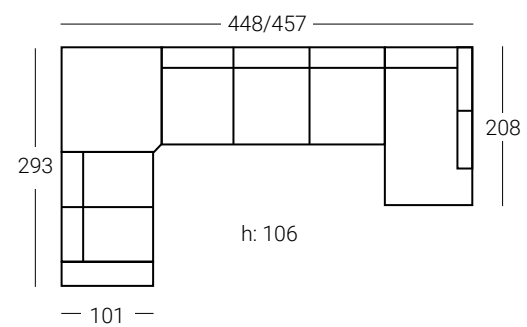

● Tapizado: **Blue Verde pastel · G1**

Cojines no incluidos

OFERTA G1*	OFERTA G2*	G3	G4	G5	G6	GESP	TCL
2290	2395	2728	2840	2944	3039	3172	2360

Espacio útil en el interior del brazo

Brazo Paola (con arcón y 2 pouffs) + Módulo deslizante 78cm + Módulo cama 164cm (Colchón **HR16/140x190cm**) + Rincón Chaise-Longue
 ● Tapizado: **Blue Limón · G1**

OFERTA G1*	OFERTA G2*	G3	G4	G5	G6	GESP	TCL
1496	1571	1782	1855	1924	1986	2071	1540

Brazo Aitana + Módulo relax 78 cm + Módulo cama 164cm (Colchón **HR16/140x190cm**) + Rincón Chaise-Longue
 ● Tapizado: **Blue Azul · G1**