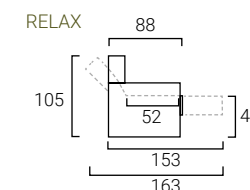

Medidas

CHAISE-LONGUE