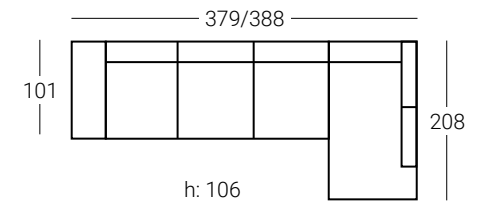

● Tapizado: **Blue Verde pastel · G1**

Cojines no incluidos

OFERTA G1*	OFERTA G2*	G3	G4	G5	G6	GESP	TCL
2290	2395	2728	2840	2944	3039	3172	2360

Espacio útil en el interior del brazo

Brazo Paola (con arcón y 2 pouffs) + Módulo deslizante 78cm + Módulo cama 164cm (Colchón **HR16/140x190cm**) + Rincón Chaise-Longue
 ● Tapizado: **Blue Limón · G1**