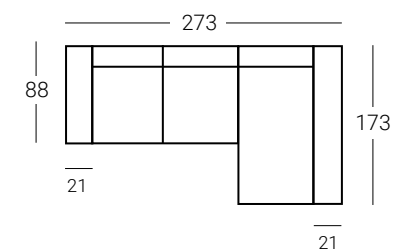

Brazos 21

Opción
brazos estrechos 16

KAMY

Brazo acolchado 21 + 2 Módulos relax 77cm + Chaise-Longue abatible + Brazo acolchado 21 largo

● Tapizado: **Loki Océano · G2**

Cojines incluidos

OFERTA G1*	OFERTA G2*	G3	G4	G5	G6	GESP	TCL
1180	1255	1415	1465	1510	1552	1617	1249