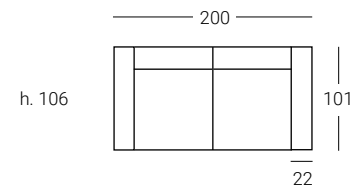

38

ROCHA

Brazos Mina + Módulo relax 78 + Módulo deslizante 78
Cojines no incluidos

OFERTA G1*	OFERTA G2*	G3	G4	G5	G6	GESP	TCL
713	740	845	880	915	944	990	727

ROCHA

Brazo Mina + Módulo 3 Plazas (155) deslizante +
Rincón Chaise-Longue
● Tapizado: **Eric 11 · G3**