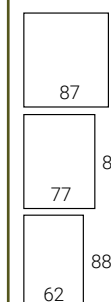

Tarifa Kamy, Mayca & Martina

Módulos	OFERTA G1*	OFERTA G2*	G3	G4	G5	G6	GESP	TCL	m.
RELAX S/ BRAZOS 62cm (en Kamy + 1 COJÍN 50x30cm)									3'9
RELAX S/ BRAZOS 77cm (en Kamy + 1 COJÍN 50x30cm)									4'3
RELAX S/ BRAZOS 87cm (en Kamy + 1 COJÍN 50x30cm)									4'7
BRAZO ACOLCHADO 21cm + 1 COJÍN 40x40cm (KAMY)									1'9
BRAZO ACOLCHADO ESTRECHO 16cm + 1 COJÍN 40x40cm (KAMY)									1'7
BRAZO ARCÓN 27cm (MARTINA)									1'9
BRAZO ARCÓN 26cm (MAYCA)									1'9
BRAZO RECTO 22cm + 1 COJÍN 40x40cm (MARTINA-MAYCA)									1'7
BR. RECTO ESTRECHO 17cm + 1 COJÍN 40x40cm (MARTINA-MAYCA)									1'6
CH-L ABATIBLE (Kamy+1 COJÍN 50x30)+BR. SOFÁ (en Kamy+1 COJÍN 40x40)									8
MÓDULO RINCÓN 96x96cm (KAMY, MARTINA o MAYCA)									5'7
• CHAISE-L ABATIBLE + BRAZO CHAISE-LONGUE a elegir:									
BRAZO ACOLCHADO 21 cm. + 1 respaldo 70x60 con soporte (KAMY)									8
BRAZO ACOLCHADO 16 cm. + 1 respaldo 70x60 con soporte (KAMY)									7'9
BRAZO con 2 ARCONES 26 cm. (MAYCA)									7'7
BRAZO RECTO 22 cm. + 2 COJINES 40x40 (MARTINA - MAYCA)									7'2
BRAZO RECTO 17 cm. + 2 COJINES 40x40 (MARTINA - MAYCA)									7'1
SOFÁ 2 MÓDULOS RELAX 62 + 2 BRAZOS									
SOFÁ 2 MÓDULOS RELAX 77 + 2 BRAZOS									
SOFÁ 2 MÓDULOS RELAX 87 + 2 BRAZOS									
COMP. 2 MÓDULOS RELAX 77 + CHAISE-L ABATIBLE + BRAZOS SOFÁ									
COMP. 2 MÓD. RELAX 77 + CH-L ABAT. + BRAZO CH-L + BRAZO SOFÁ									
COMP. 3 MÓDULOS RELAX 77 + BRAZOS SOFÁ									

OPCIÓN FIJO RESTAR 140 PUNTOS POR MÓDULO RELAX

POSIBILIDAD DE COMBINAR RELAX Y MÓDULOS FIJOS

Características Técnicas

ESTRUCTURA

Madera de pino y tablero de partículas recubierto de espuma de poliuretano.

ASIENTO

Bastidor de asiento de madera de pino con muelles zig-zag. Almohada de espuma de 30Kg de densidad recubierta de fibra poliéster. Totalmente desenfundable.

RESPALDO

Almohada de fibra hueca siliconada 100% suave. Cabezal reclinable. Totalmente desenfundable.

MECANISMO

Relax motorizado con elevación extra. Pintados y endurecidos al horno.