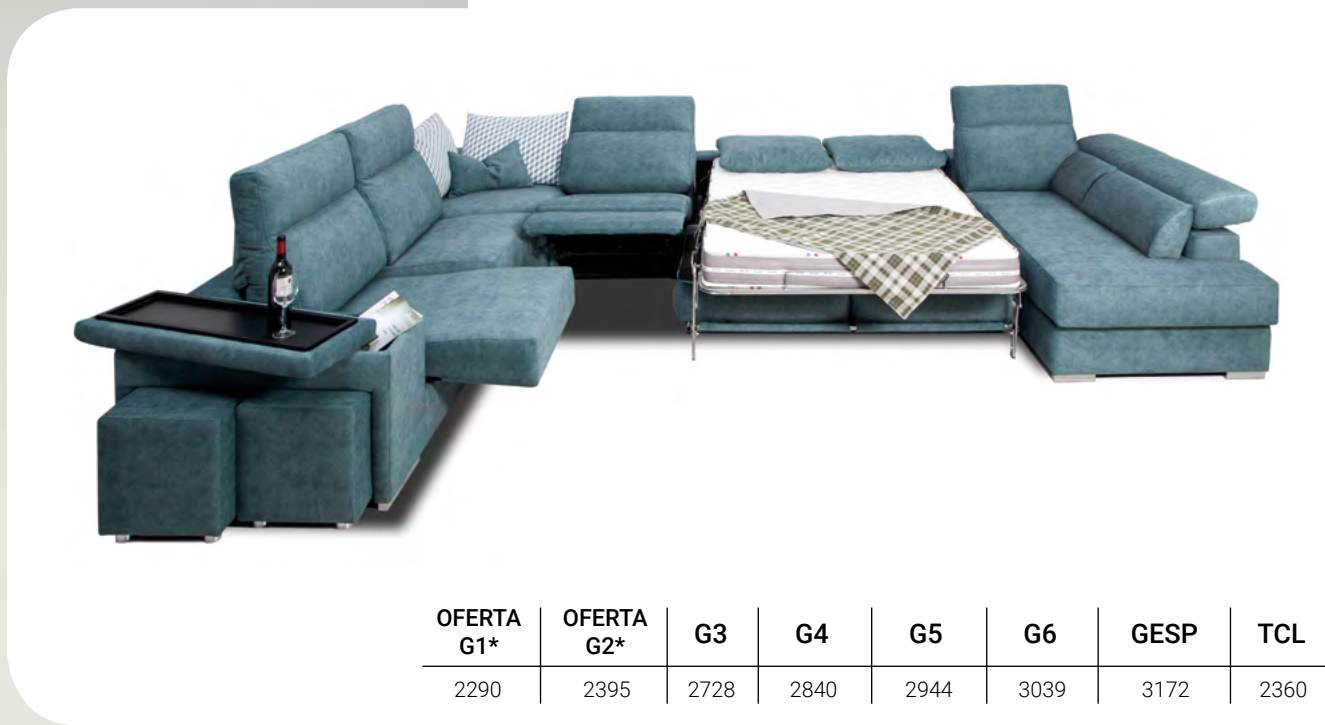

OFERTA G1*	OFERTA G2*	G3	G4	G5	G6	GESP	TCL
2290	2395	2728	2840	2944	3039	3172	2360