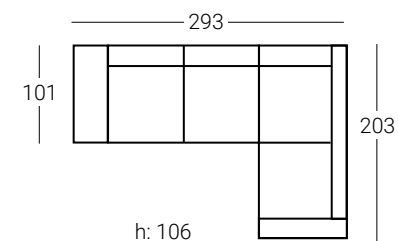

Brazo Paola (con arcón y 2 pouffs) + Módulo deslizante 78cm
+ Módulo fijo 78cm + Rincón libre 103x103cm + Módulo relax 78cm
+ Brazo Thalía 22cm

● Tapizado: **Blue Limón · G1**

OFERTA G1*	OFERTA G2*	G3	G4	G5	G6	GESP	TCL
1221	1270	1449	1514	1575	1631	1704	1234