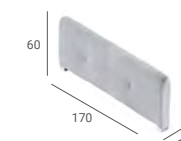

CHARLIE Chaise-Longue