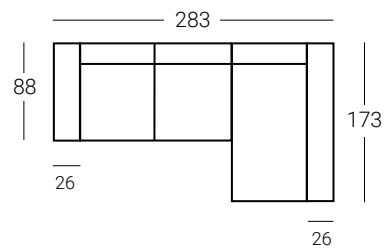

Cojines

- Incluye 1 cojín 40x40cm por brazo recto
- Incluye 2 cojines 40x40cm por brazo Chaise-Longue recto

27

28

MAYCA

Brazo Mayca 26 arcón + 2 Módulos relax 77cm +
Chaise-Longue abatible + Brazo Chaise-Longue
Mayca 26 largo

● Tapizado: **Arte Giallo · G2**
Cojines no incluidos

Opción brazo
Chaise-Longue corto

h: 105

OFERTA G1*	OFERTA G2*	G3	G4	G5	G6	GESP	TCL
1139	1204	1367	1417	1462	1504	1569	1201

h: 105

OFERTA G1*	OFERTA G2*	G3	G4	G5	G6	GESP	TCL
1180	1255	1415	1465	1510	1552	1617	1249