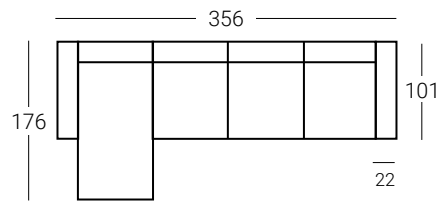

h: 106

OFERTA G1*	OFERTA G2*	G3	G4	G5	G6	GESP	TCL
1243	1291	1494	1558	1620	1673	1756	1279