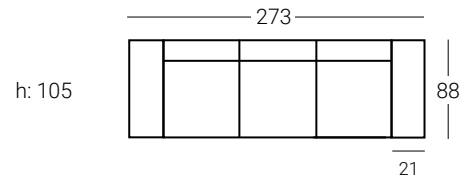

OFERTA G1*	OFERTA G2*	G3	G4	G5	G6	GESP	TCL
1162	1234	1399	1448	1492	1533	1595	1238

Brazos 21