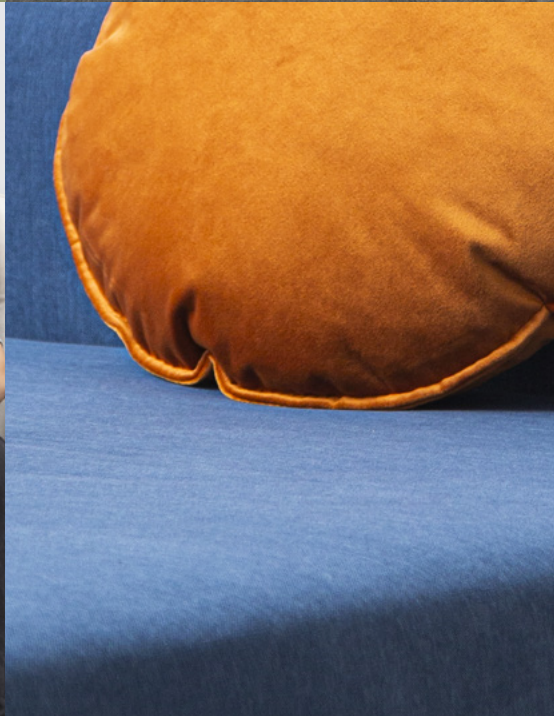

Arte **hábitat**
interiores
Tu tienda de muebles

Letto con funda

Arte **hábitat**
interiores
Tu tienda de muebles

Letto 03 con funda base con brazos

Letto 04 con funda base sin brazos

Letto 01 con funda base con brazos

Divano

01

BANCADA
+ 2 BRAZOS Nº1
+ 2 RESPALDOS 95x45cm
+ 2 TRASERAS METÁLICAS

h: 86 cm / fondo: 85 cm / ancho: 208 cm / altura sentada: 41 cm

No se incluyen cojines ni elementos de decoración.

Arte **hábitat**
interiores
Tu tienda de muebles