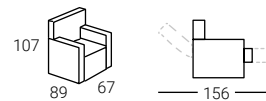

Op. Bateria Recargable + 100

Kia

Pie metálico + madera

Pie metálico negro

	OF. G1*	OF. G2*	G3	G4	G5	G6	GESP	TCL
Op. Cubrebrazo	273	289	332	345	356	367	383	291
	19	22	27	30	33	36	40	19

Patas madera Nogal claro H15 de serie, pata madera natural sin incremento. Otro color +40 puntos.

Opción pie metálico negro +110 p. / Opción pie metálico negro + madera +170 p.

Ona

Pata madera nogal

Pie metálico + madera

	OF. G1*	OF. G2*	G3	G4	G5	G6	GESP	TCL
	289	306	351	364	376	386	409	304
Op. Cubrebrazo	19	22	27	30	33	36	40	19

Patas madera Nogal claro H15 de serie, pata madera natural sin incremento. Otro color +40 puntos.

Opción pie metálico negro +110 p. / Opción pie metálico negro + madera +170 p.

Ainara

h: 106 cm · Ancho: 193cm · Fondo: 95cm · Altura sentada: 45cm · Fondo sentada: 51cm · Fondo cama abierta: 203cm · Cama: 140x190cm · Colchón: HR12