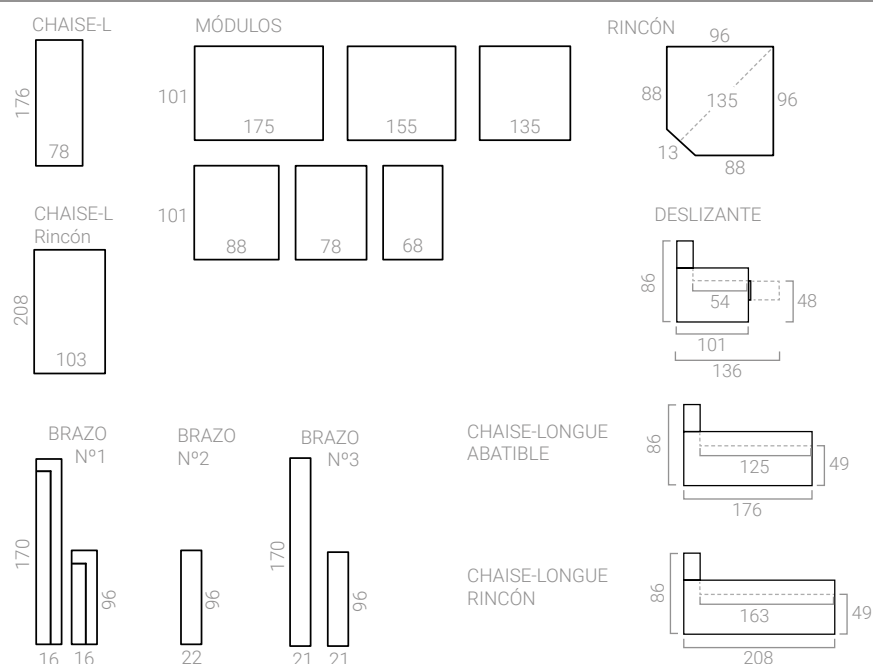

En brazo Chaise-L incluye 2 cojines de 40x40cm.

PATAS

Jarama (Brazo N°2): Metálica cromo negro H13 cm. de serie. Opción pata Olimpia madera nogal o natural. Otro color +40 puntos.

Olimpia (Brazo N°1 y N°3): Madera H13 nogal claro de serie. Opción natural o pata Jarama metálica cromo negro. Otro color +40 puntos.

FONDO SENTADA 54cm. **FONDO SENTADA CHAISE-L** 125cm.
ALTURA SENTADA 48cm. **FONDO SENTADA CHAISE-L RINCÓN** 163cm.

MEDIDAS

TARIFA ANNA

	OFERTA Todo G1	OFERTA Todo G2	G3	G4	G5	G6	GESP	TCL
BRAZO 1 ESTRECHO (16), 2 ARCÓN (22) o 3 ACOLCHADO (21)	66	73	85	90	94	97	103	66
MÓDULO DESLIZANTE 68	231	245	279	289	298	306	319	231
MÓDULO DESLIZANTE 78	240	255	291	301	311	319	332	240
MÓDULO DESLIZANTE 88	262	277	316	327	338	347	361	262
MÓDULO DESLIZANTE 135	419	443	505	523	539	554	576	419
MÓDULO DESLIZANTE 155	439	461	539	558	577	593	618	439
MÓDULO DESLIZANTE 175	473	502	573	594	614	632	659	473
BRAZO CHAISE-LONGUE 1 o 3 + 2 cojines	109	118	137	145	152	158	168	109
MÓDULO CHAISE-LONGUE ABATIBLE 78	341	361	412	426	440	452	471	341
MÓDULO RINCÓN CHAISE-LONGUE 103x208	555	607	707	735	760	784	819	555
MÓDULO RINCÓN 103x103	335	357	407	423	438	451	471	335
RINCÓN LIBRE 103x103	242	256	288	299	308	317	331	242
SOFÁ 2P. DESLIZANTE (MÓDULO 135 + 2 BRAZOS)	551	589	675	703	727	748	782	551
SOFÁ 3P. DESLIZANTE (MÓDULO 155 + 2 BRAZOS)	571	607	709	738	765	787	824	571
SOFÁ 4P. DESLIZANTE (MÓDULO 175 + 2 BRAZOS)	605	648	743	774	802	826	865	605
COMP. RINCÓN CHAISE-L + DESLIZ. 155 + BRAZO	1060	1141	1331	1383	1431	1474	1540	1060
COMP. BR SOFÁ + 1 DESLIZANTE 155 + CHAISE 78 + BR. CHAISE	955	1013	1173	1219	1263	1300	1360	955