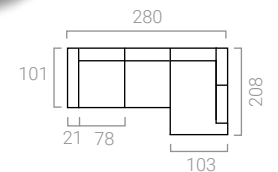

Tania Brazo 3

Brazo 3 acolchado (Incluye 1 cojín de 40x40cm)

Complementos no incluidos