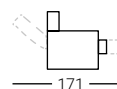

Op. Bateria Recargable + 100

Kia

Pie metálico + madera

Pie metálico negro

	OF. G1*	OF. G2*	G3	G4	G5	G6	GESP	TCL
Op. Cubrebrazo	273	289	332	345	356	367	383	291
	19	22	27	30	33	36	40	19

Patas madera Nogal claro H15 de serie, pata madera natural sin incremento. Otro color +40 puntos.