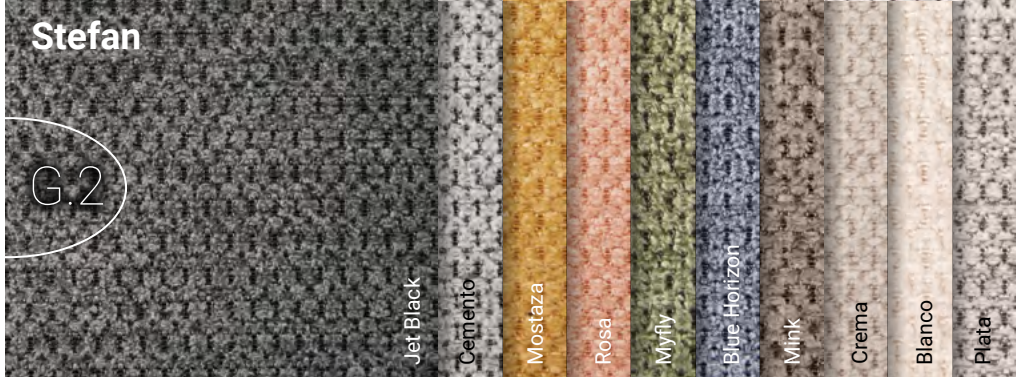

Elige relax, deslizante o combinado

Basic

Rincón Chaise-Longue
+ Módulo deslizante 3 plazas (155cm)
+ Brazo Romina arcón

Muestrario de Telas

BEST SELLERS

Selección exclusiva

Arte Hábitat
Ctra. Villena, km 5
(junto a gasolinera Repsol)
30510 Yecla
España