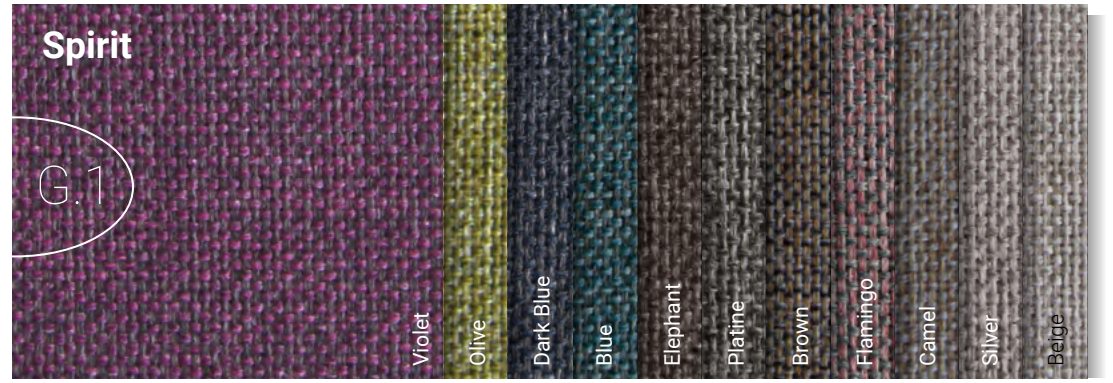

	OF. G1*	OF. G2*	G3	G4	G5	G6	GESP	TCL
Basic	1114	1195	1271	1335	1397	1450	1527	1053
Mix	1264	1353	1423	1488	1552	1607	1687	1203
Plus	1373	1462	1535	1599	1661	1715	1796	1317

Mix

Rincón Chaise-Longue
+ Deslizante 78cm
+ Relax motorizado 78cm
+ Brazo Romina arcón

Elige relax, deslizante o combinado

Basic

Rincón Chaise-Longue
+ Módulo deslizante 3 plazas (155cm)
+ Brazo Romina arcón

Muestrario de Telas

BEST SELLERS

Selección exclusiva

Arte Hábitat
Ctra. Villena, km 5
(junto a gasolinera Repsol)
30510 Yecla
España