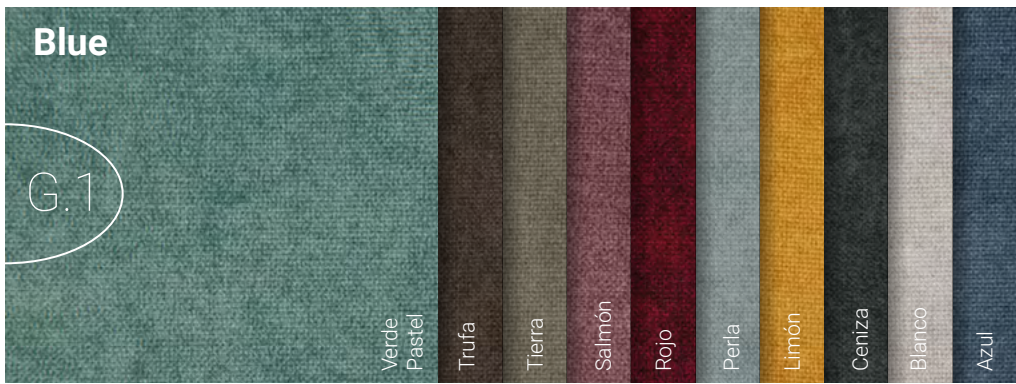

	OF. G1*	OF. G2*	G3	G4	G5	G6	GESP	TCL
Basic	1114	1195	1271	1335	1397	1450	1527	1053
Mix	1264	1353	1423	1488	1552	1607	1687	1203
Plus	1373	1462	1535	1599	1661	1715	1796	1317

Mix

Rincón Chaise-Longue
+ Deslizante 78cm
+ Relax motorizado 78cm
+ Brazo Romina arcón

Elige relax, deslizante o combinado

Basic

Rincón Chaise-Longue
+ Módulo deslizante 3 plazas (155cm)
+ Brazo Romina arcón

Muestrario de Telas

BEST SELLERS

Selección exclusiva

Arte Hábitat
Ctra. Villena, km 5
(junto a gasolinera Repsol)
30510 Yecla
España