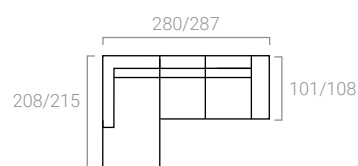

Comp. 12 Plus

Rincón Chaise-Longue
+ 2 Relax motorizados 78cm
+ Brazo Romina arcón

De todo el programa Multifunción que Tayber desarrolló ya en el año 2018 la Composición Nº12 ha sido una de las que mejor ha aguantado el paso del tiempo, debido a sus amplias medidas pero contempladas para adaptarse a las zonas de hogares de tamaño estándar.

Gracias a su diseño atemporal basado en el confort ha conseguido colarse en cientos de hogares donde ha hecho de ese espacio habitable un lugar plenamente disfrutable gracias a sus cómodos módulos relax deslizables, a su sistema de cabezales abatibles, a una Chaise-Longue que proporciona una comodidad absoluta y al espacio útil creado en el interior del brazo arcón donde se pueden guardar los enseres que necesites tener cerca en tus momentos de relax.

	OF. G1*	OF. G2*	G3	G4	G5	G6	GESP	TCL
Basic	1114	1195	1271	1335	1397	1450	1527	1053
Mix	1264	1353	1423	1488	1552	1607	1687	1203
Plus	1373	1462	1535	1599	1661	1715	1796	1317