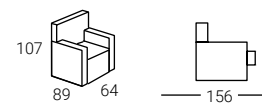

Opción pie metálico negro +110 p. / Opción pie metálico negro + madera +170 p.

Ona

Pata madera nogal

Pie metálico + madera

	OF. G1*	OF. G2*	G3	G4	G5	G6	GESP	TCL
	289	306	351	364	376	386	409	304
Op. Cubrebrazo	19	22	27	30	33	36	40	19

Patas madera Nogal claro H15 de serie, pata madera natural sin incremento. Otro color +40 puntos.

Opción pie metálico negro +110 p. / Opción pie metálico negro + madera +170 p.

Ainara

h: 106 cm · Ancho: 193cm · Fondo: 95cm · Altura sentada: 45cm · Fondo sentada: 51cm · Fondo cama abierta: 203cm · Cama: 140x190cm · Colchón: HR12