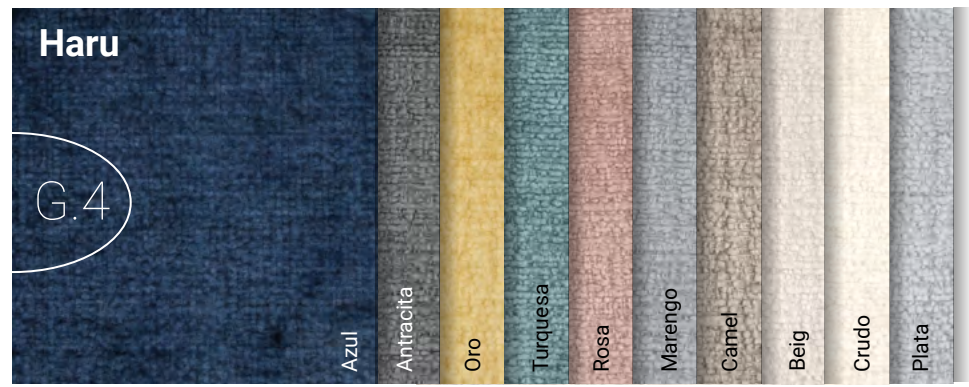

Elige relax, deslizante o combinado

Basic

Rincón Chaise-Longue
+ Módulo deslizante 3 plazas (155cm)
+ Brazo Romina arcón

Muestrario de Telas

BEST SELLERS

Selección exclusiva

Arte Hábitat
Ctra. Villena, km 5
(junto a gasolinera Repsol)
30510 Yecla
España