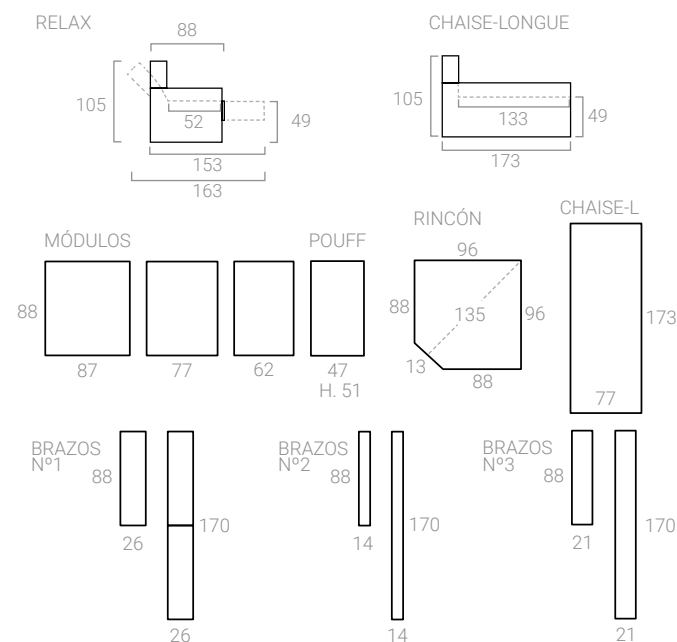

PATAS

Brazo 1: Pata Jarama metálica cromo negro H13 cm. Opción pata Olimpia madera nogal o natural. Otro color +40 puntos.

Brazo 2: Pata Mendel metálica cromo negro H12cm. Opción pata Greta nogal o natural. Otro color +40 puntos.

Brazo 3: Pata Olimpia H13 nogal claro de serie. Opción natural o pata Jarama. Otro color +40 puntos.

FONDO SENTADA 52cm. **FONDO SENTADA CHAISE-L** 133cm.

ALTURA SENTADA 49cm.

MEDIDAS

TARIFA CAMILA

	OFERTA Todo G1	OFERTA Todo G2	G3	G4	G5	G6	GESP	TCL
RELAX S/ BRAZOS 62cm	321	336	384	395	406	416	430	346
RELAX S/ BRAZOS 77cm	340	360	405	418	430	441	457	362
RELAX S/ BRAZOS 87cm	354	375	424	438	451	463	481	377
BRAZO N°1 ARCÓN 26cm								
BRAZO N°2 ESTRECHO 14cm + 1 COJÍN 40x40	71	77	92	97	101	105	112	76
BRAZO N°3 ACOLCHADO 21cm + 1 COJÍN 40x40								
CHAISE-L ABATIBLE + BRAZO SOFÁ N°1, 2 o 3 (N°2 y N°3 incluyen 1 cojín 40x40)	381	407	465	484	501	517	543	401
CHAISE-L ABATIBLE + BRAZO CHAISE-L N°1 - N°2 - N°3 (N°1 + 2 arcones - N°2 + 2 cojines 40x40 - N°3 + 1 respaldo70x60 con soporte)	429	458	513	532	549	565	591	449
SOFÁ 2 MÓDULOS RELAX 62 + 2 BRAZOS N°1, 2 o 3	784	826	952	984	1014	1042	1084	844
SOFÁ 2 MÓDULOS RELAX 77 + 2 BRAZOS N°1, 2 o 3	822	874	994	1030	1062	1092	1138	876
SOFÁ 2 MÓDULOS RELAX 87 + 2 BRAZOS N°1, 2 o 3	850	904	1032	1070	1104	1136	1186	906
COMP. 2 MÓDULOS RELAX 77 + CHAISE-L ABATIBLE + 2 BRAZOS SOFÁ N°1, 2 o 3	1132	1204	1367	1417	1462	1504	1569	1201
COMP. 2 MÓDULOS RELAX 77 + CHAISE-L ABATIBLE + BRAZO CHAISE-L N°1, 2 o 3 + 1 BRAZO SOFÁ N°1, 2 o 3	1180	1255	1415	1465	1510	1552	1617	1249
COMP. 3 MÓDULOS RELAX 77 + 2 BRAZOS N°1, 2 o 3	1162	1234	1399	1448	1492	1533	1595	1238
SILLÓN MÓDULO RELAX 62 + 2 BRAZOS N°2 (Incluye 1 cojín 40x40cm)	426	456	517	535	552	566	589	458
MÓDULO RINCÓN 96x96cm	326	347	391	408	424	438	460	333
POUFF CAMILA 47x88cm (Terminal, intermedio o libre)	90	96	107	111	116	119	126	92