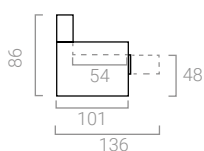

Brazo 1 + Chaise-Longue + Chaise-L. abatible 78 + Deslizante 155 + Brazo 1