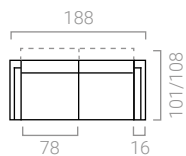

Laura Brazo 1

Brazo almohada interior

Cojines no incluidos

Descubre uno de los modelos más jóvenes de la casa Tayber y comprueba cómo sus prestaciones pueden vestir de comodidad ese espacio de tu hogar que tanto te gusta.

Cabezas reclinables en sus módulos deslizantes o relax que transforman por completo el semblante del sofá, pero ofreciendo hasta 6 posiciones diferentes para acomodarlos a tus necesidades, hacen de este modelo uno de los más tentadores cuando estás buscando un grado más de satisfacción y confort para disfrutar en casa transmitiendo un nivel de amplitud, calma y serenidad incomparable.

Brazo 1 + 2 Relax 78 + Brazo 1