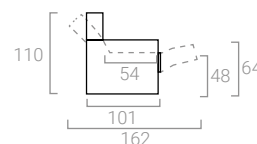

Brazo 1 + 2 Relax 88 + Brazo 1