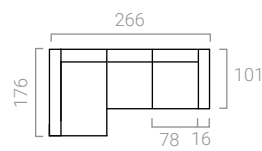

Brazo 1 + Chaise-Longue + Chaise-L. abatible 78 + Deslizante 155 + Brazo 1