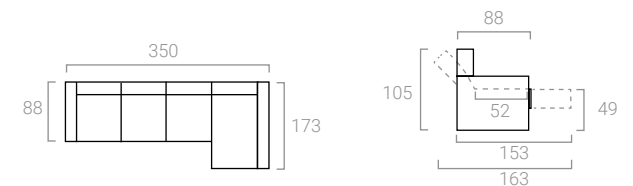

Incluye 1 cojín 40x40 y 1 respaldo 70x60 con soporte.

Pouff
Camila

Camila Brazo 3

Brazo 3 (Incluye 1 cojín 40x40) + 1 Relax 77 + 1 Fijo 77 + 1 Relax 77 + Chaise-L. abatible + Brazo 3 Chaise-L. (Incluye 1 respaldo 70x60 con soporte)

El modelo Camila es la nueva propuesta de sofás relax que Tayber ha desarrollado para cubrir las expectativas de un mercado en constante evolución.

Su diseño moderno y característico ha sido creado para hacer de tu salón un espacio más cómodo y funcional, además de haber sido confeccionado con las mejores características y materiales del mercado para configurar tu espacio de amplio disfrute personal con una comodidad inigualable: Brazos arcón para guardar tus accesorios favoritos y con la opción de instalar un puerto de carga USB, módulo relax con sistema de reclinamiento gradual y mecanismo motorizado para potenciar su capacidad de elevación extra y una sentada de muelles ergonómica y extraconfortable.

¿Todavía te lo estás pensando?