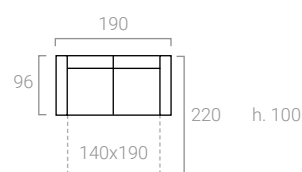

OF. G1*	OF. G2*	G3	G4	G5	G6	GESP	TCL
692	743	832	861	888	912	950	734