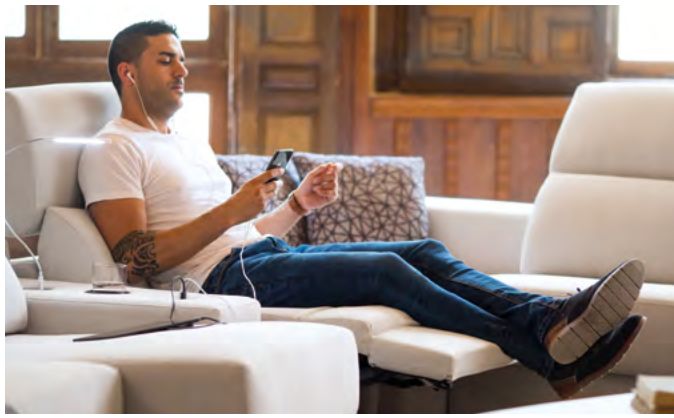

Mix

Rincón Chaise-Longue
+ Deslizante 78cm
+ Relax motorizado 78cm
+ Brazo Romina arcón

Elige relax, deslizante o combinado

Basic

Rincón Chaise-Longue
+ Módulo deslizante 3 plazas (155cm)
+ Brazo Romina arcón