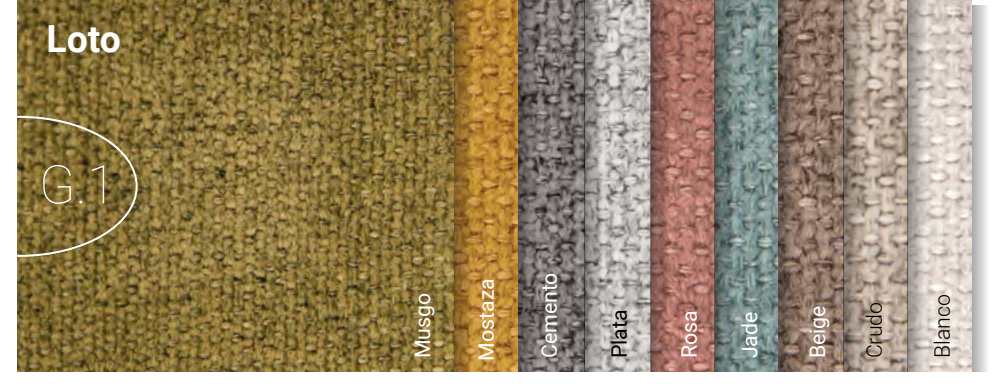

Elige relax, deslizante o combinado

Basic

Rincón Chaise-Longue
+ Módulo deslizante 3 plazas (155cm)
+ Brazo Romina arcón

Muestrario de Telas

BEST SELLERS

Selección exclusiva

Arte Hábitat
Ctra. Villena, km 5
(junto a gasolinera Repsol)
30510 Yecla
España