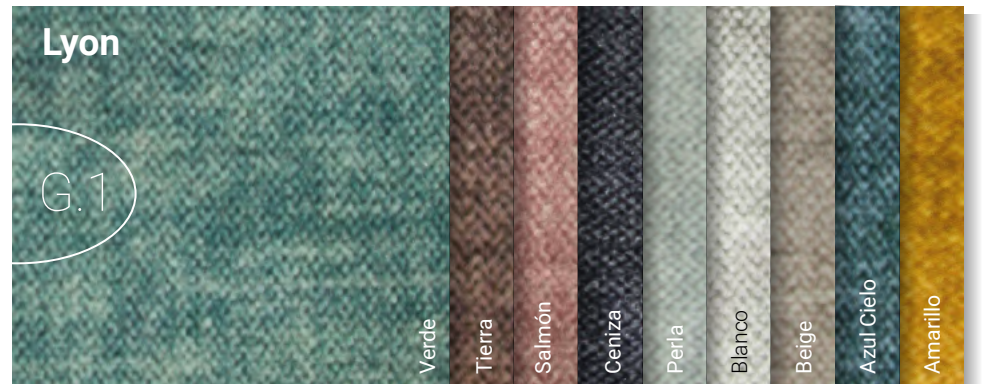

	OF. G1*	OF. G2*	G3	G4	G5	G6	GESP	TCL
Basic	1114	1195	1271	1335	1397	1450	1527	1053
Mix	1264	1353	1423	1488	1552	1607	1687	1203
Plus	1373	1462	1535	1599	1661	1715	1796	1317

Mix

Rincón Chaise-Longue
+ Deslizante 78cm
+ Relax motorizado 78cm
+ Brazo Romina arcón

Elige relax, deslizante o combinado

Basic

Rincón Chaise-Longue
+ Módulo deslizante 3 plazas (155cm)
+ Brazo Romina arcón

Muestrario de Telas

BEST SELLERS

Selección exclusiva

Arte Hábitat
Ctra. Villena, km 5
(junto a gasolinera Repsol)
30510 Yecla
España