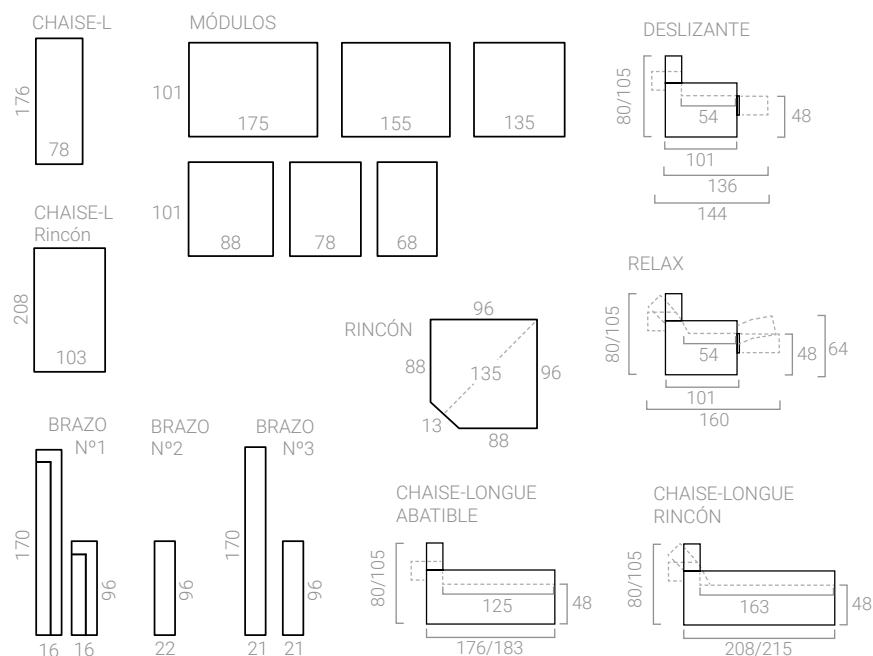

Características Técnicas Laura

ARMAZÓN

Madera de pino y tablero de partículas recubierto de espuma de poliuretano. Bastidor de asiento y respaldo con cincha elástica o muelle.

RESPALDO

Espuma 20Kg supersuave recubierto de fibra de poliéster. Totalmente desenfundable. **Cabezal** reclinable 6 posiciones y elevable.

ALMOHADA ASIENTO

Almohada asiento espuma de 30 kg. de densidad recubierta de fibra de poliéster. Totalmente desenfundable.

BRAZO 1

Almohada de espuma recubierta de fibra. Desenfundable.

BRAZO 2

Con arcón, almohada 100% fibra hueca siliconada. Desenfundable

BRAZO 3

Acolchado con fibra de poliéster 300gr.

Incluye 1 cojín de 40x40cm.

En brazo Chaise-L incluye 2 cojines de 40x40cm.

MECANISMO

Relax motorizado con elevación extra. Pintados y endurecidos al horno.

PATAS

Jarama (Brazo N°2): Metálica cromo negro H13 cm. de serie.

Opción pata Olimpia madera nogal o natural. Otro color +40 puntos.

Olimpia (Brazo N°1 y N°3): Madera H13 nogal claro de serie.

Opción natural o pata Jarama metálica cromo negro.

Otro color +40 puntos.

FONDO SENTADA 54cm. **FONDO SENTADA CHAISE-L** 125cm.

ALTURA SENTADA 48cm. **FONDO SENTADA CHAISE-L RINCÓN** 163cm.

MEDIDAS

TARIFA LAURA	OFERTA Todo G1	OFERTA Todo G2	G3	G4	G5	G6	GESP	TCL
BRAZO 1 ESTRECHO (16), 2 ARCÓN (22) o 3 ACOLCHADO (21) + 1 cojín	66	73	85	90	94	97	103	66
MÓDULO DESLIZANTE 68	249	263	297	307	316	324	337	249
MÓDULO DESLIZANTE 78	258	273	309	319	329	337	350	258
MÓDULO DESLIZANTE 88	280	295	334	345	356	365	379	280
MÓDULO DESLIZANTE 135	455	479	541	559	575	590	612	455
MÓDULO DESLIZANTE 155	475	497	575	594	613	629	654	475
MÓDULO DESLIZANTE 175	509	538	609	630	650	668	695	509
MÓDULO RELAX 68	357	372	426	436	446	454	468	357
MÓDULO RELAX 78	367	382	441	452	463	472	486	367
MÓDULO RELAX 88	385	404	454	467	478	488	504	385
BRAZO CHAISE-LONGUE 1 ESTRECHO (16) o 3 ACOLCHADO (21) + 2 cojines	109	118	137	145	152	158	168	109
MÓDULO CHAISE-LONGUE ABATIBLE 78	359	379	430	444	458	470	489	359
MÓDULO RINCÓN CHAISE-LONGUE 103x208	573	625	725	753	778	802	837	573
MÓDULO RINCÓN 103x103	389	411	461	477	492	505	525	389
RINCÓN LIBRE 103x103	242	256	288	299	308	317	331	242
SOFÁ 2P. DESLIZANTE (MÓDULO 135 + 2 BRAZOS)	587	625	711	739	763	784	818	587
SOFÁ 3P. DESLIZANTE (MÓDULO 155 + 2 BRAZOS)	607	643	745	774	801	823	860	607
SOFÁ 4P. DESLIZANTE (MÓDULO 175 + 2 BRAZOS)	641	684	779	810	838	862	901	641
SOFÁ 2P. RELAX (2 MOD. 68 + 2 BRAZOS)	846	890	1022	1052	1080	1102	1142	846
SOFÁ 3P. RELAX (2 MOD. 78 + 2 BRAZOS)	866	910	1052	1084	1114	1138	1178	866
SOFÁ 4P. RELAX (2 MOD. 88 + 2 BRAZOS)	902	954	1078	1114	1144	1170	1214	902
COMP. MÓD. DESLIZANTE 155 + MÓD. RELAX 78 + 2 BR.	974	1025	1186	1226	1264	1295	1346	974
COMP. RINCÓN CHAISE-L + DESLIZ. 155 + BRAZO	1114	1195	1385	1437	1485	1528	1594	1114
COMP. RINCÓN CHAISE-L + 2 RELAX 78 + BRAZO	1373	1462	1692	1747	1798	1843	1912	1373
COMP. BR. SOFÁ + 1 DESLIZ 155 + CHAISE-L 78 ABATIBLE + BR. CHAISE-L	1009	1067	1227	1273	1317	1354	1414	1009
COMP. BR. SOFÁ + 2 RELAX 78 + CHAISE-L 78 ABATIBLE + BR. CHAISE-L	1268	1334	1534	1583	1630	1669	1732	1268

COMPLEMENTOS

	OFERTA Todo G1	OFERTA Todo G2	G3	G4	G5	G6	GESP	TCL
RESPALDO 70x60 CON SOPORTE	46	50	59	63	68	72	77	44
RESPALDO 70x60 SIN SOPORTE	24	26	32	34	36	38	42	22
COJÍN 40x40 / 50x30	9	10	12	13	15	17	19	6
COJÍN REDONDO 40Ø	11	13	14	16	18	20	22	8
COJÍN 50x45	13	15	17	19	21	23	26	9
COJÍN 70x50	17	20	23	26	28	31	35	13
PLAID 100x140	25	32	37	44	51	57	66	14
POUFF SAM Ø55 h42	60	65	73	78	82	86	92	57
POUFF VIR 48x48 h42	46	49	55	58	62	65	69	43
POUFF MUSIC 100x60 h48 (con ruedas y elevable)	170	179	188	198	209	219	224	153
POUFF CAMILA 47x88	90	96	107	111	116	119	126	92
BATERÍA RECARGABLE	+ 80 puntos							

*OFERTAS CON PRECIOS NETOS. FORMA DE PAGO: GIRO A 30 DÍAS MÁXIMO · Las medidas finales indicadas pueden tener una variación de unos 3 cm con respecto al modelo recibido