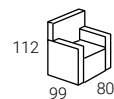

OF. G1*	OF. G2*	G3	G4	G5	G6	GESP	TCL
	433	455	528	545	562	576	598	470
Op. Cubrebrazo	19	22	27	30	33	36	40	19

Op. Bateria Recargable + 100