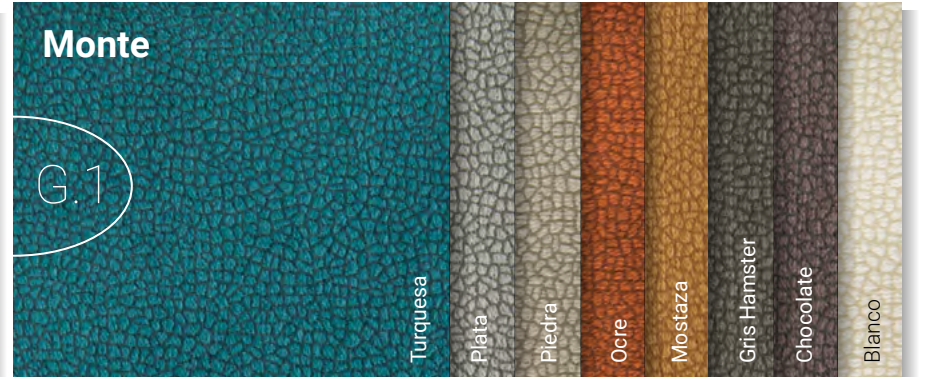

	OF. G1*	OF. G2*	G3	G4	G5	G6	GESP	TCL
Basic	1114	1195	1271	1335	1397	1450	1527	1053
Mix	1264	1353	1423	1488	1552	1607	1687	1203
Plus	1373	1462	1535	1599	1661	1715	1796	1317

Mix

Rincón Chaise-Longue
+ Deslizante 78cm
+ Relax motorizado 78cm
+ Brazo Romina arcón

Elige relax, deslizante o combinado

Basic

Rincón Chaise-Longue
+ Módulo deslizante 3 plazas (155cm)
+ Brazo Romina arcón

Muestrario de Telas

BEST SELLERS

Selección exclusiva

Arte Hábitat
Ctra. Villena, km 5
(junto a gasolinera Repsol)
30510 Yecla
España