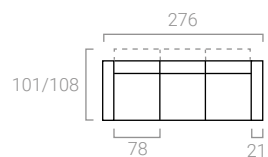

Brazo 3 (Incluye 1 cojín 40x40) + Deslizante 155
+ Relax 78 + Brazo 3 (Incluye 1 cojín 40x40)