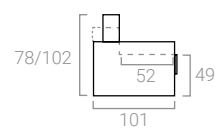

Comp. 12 Plus

Rincón Chaise-Longue
+ 2 Relax motorizados 78cm
+ Brazo Romina arcón

De todo el programa Multifunción que Tayber desarrolló ya en el año 2018 la Composición Nº12 ha sido una de las que mejor ha aguantado el paso del tiempo, debido a sus amplias medidas pero contempladas para adaptarse a las zonas de hogares de tamaño estándar.

Gracias a su diseño atemporal basado en el confort ha conseguido colarse en cientos de hogares donde ha hecho de ese espacio habitable un lugar plenamente disfrutable gracias a sus cómodos módulos relax deslizables, a su sistema de cabezales abatibles, a una Chaise-Longue que proporciona una comodidad absoluta y al espacio útil creado en el interior del brazo arcón donde se pueden guardar los enseres que necesites tener cerca en tus momentos de relax.

	OF. G1*	OF. G2*	G3	G4	G5	G6	GESP	TCL
Basic	1114	1195	1271	1335	1397	1450	1527	1053
Mix	1264	1353	1423	1488	1552	1607	1687	1203
Plus	1373	1462	1535	1599	1661	1715	1796	1317