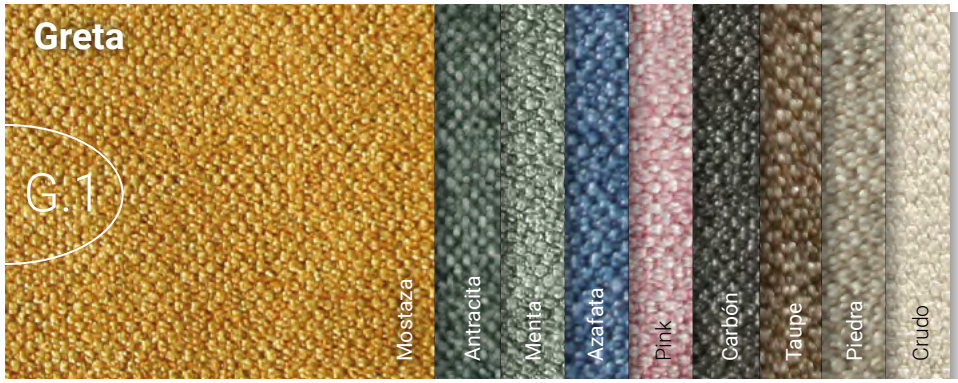

	OF. G1*	OF. G2*	G3	G4	G5	G6	GESP	TCL
Basic	1114	1195	1271	1335	1397	1450	1527	1053
Mix	1264	1353	1423	1488	1552	1607	1687	1203
Plus	1373	1462	1535	1599	1661	1715	1796	1317

Mix

Rincón Chaise-Longue
+ Deslizante 78cm
+ Relax motorizado 78cm
+ Brazo Romina arcón

Elige relax, deslizante o combinado

Basic

Rincón Chaise-Longue
+ Módulo deslizante 3 plazas (155cm)
+ Brazo Romina arcón

Muestrario de Telas

BEST SELLERS

Selección exclusiva

Arte Hábitat
Ctra. Villena, km 5
(junto a gasolinera Repsol)
30510 Yecla
España