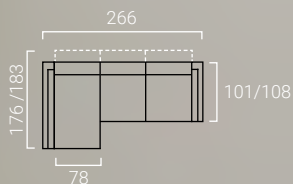

Brazo 1 Chaise-L. Chaise-L. abatible 78 + 2 Relax 78 + Brazo 1